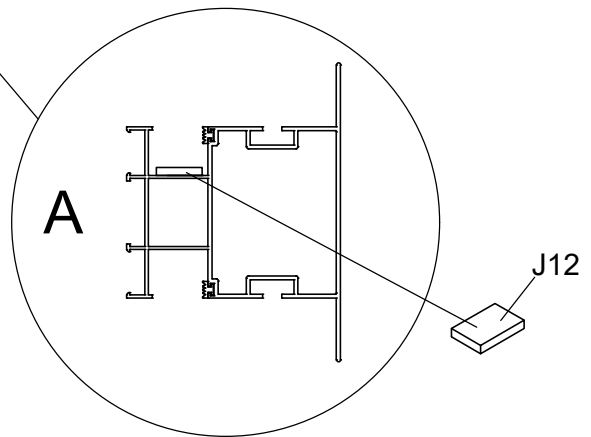

3701	3702	3703	3704
			

Part	NO.	QTY.				Length(MM)
		3701	3702	3703	3704	
	7C26-007N	21	25	29	33	PCS

Part	NO.	QTY.	Length(MM)
	J12	12	PCS

Front
 Framsida
 Forside
 Framside
 Etupuoli

Part	NO.	QTY.	Length(MM)
	694×423	2	423
	730×856	2	856