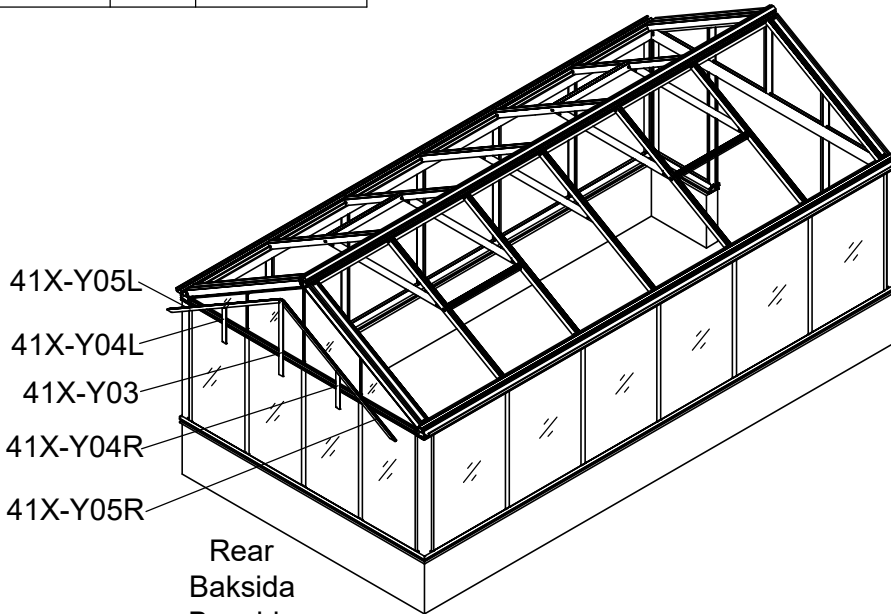

Part	NO.	QTY.	Length(MM)
	41X-Y03	1	857
	41X-Y04R	1	412
	41X-Y04L	1	412
	41X-Y05R	1	1712
	41X-Y05L	1	1712

Rear
Baksida
Bagside
Baksida
Takapuoli

Tool
Verktøj
Værktøj
Verktøy
Työkälu