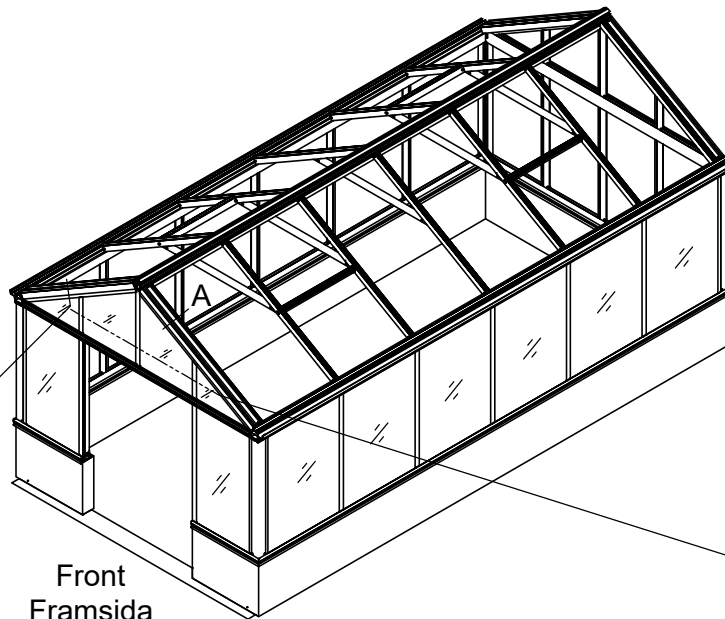

Front
Framsida
Forside
Framsida
Etupuoli

Tool
Verktøy
Værktøj
Verktøy
Työkalu