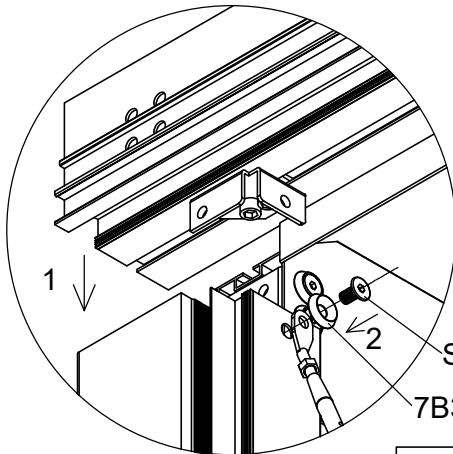

Si8-16
7B33-020