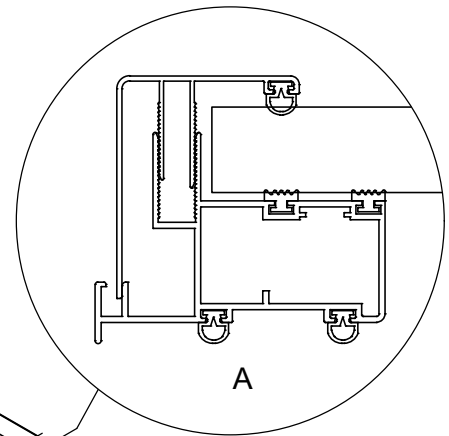

Part	NO.	QTY.				Length(MM)
		3701	3702	3703	3704	
	41X-Y83	4	4	8	8	887
	41X-Y84	4	4	8	8	1076
	1032x831	2	2	4	4	950