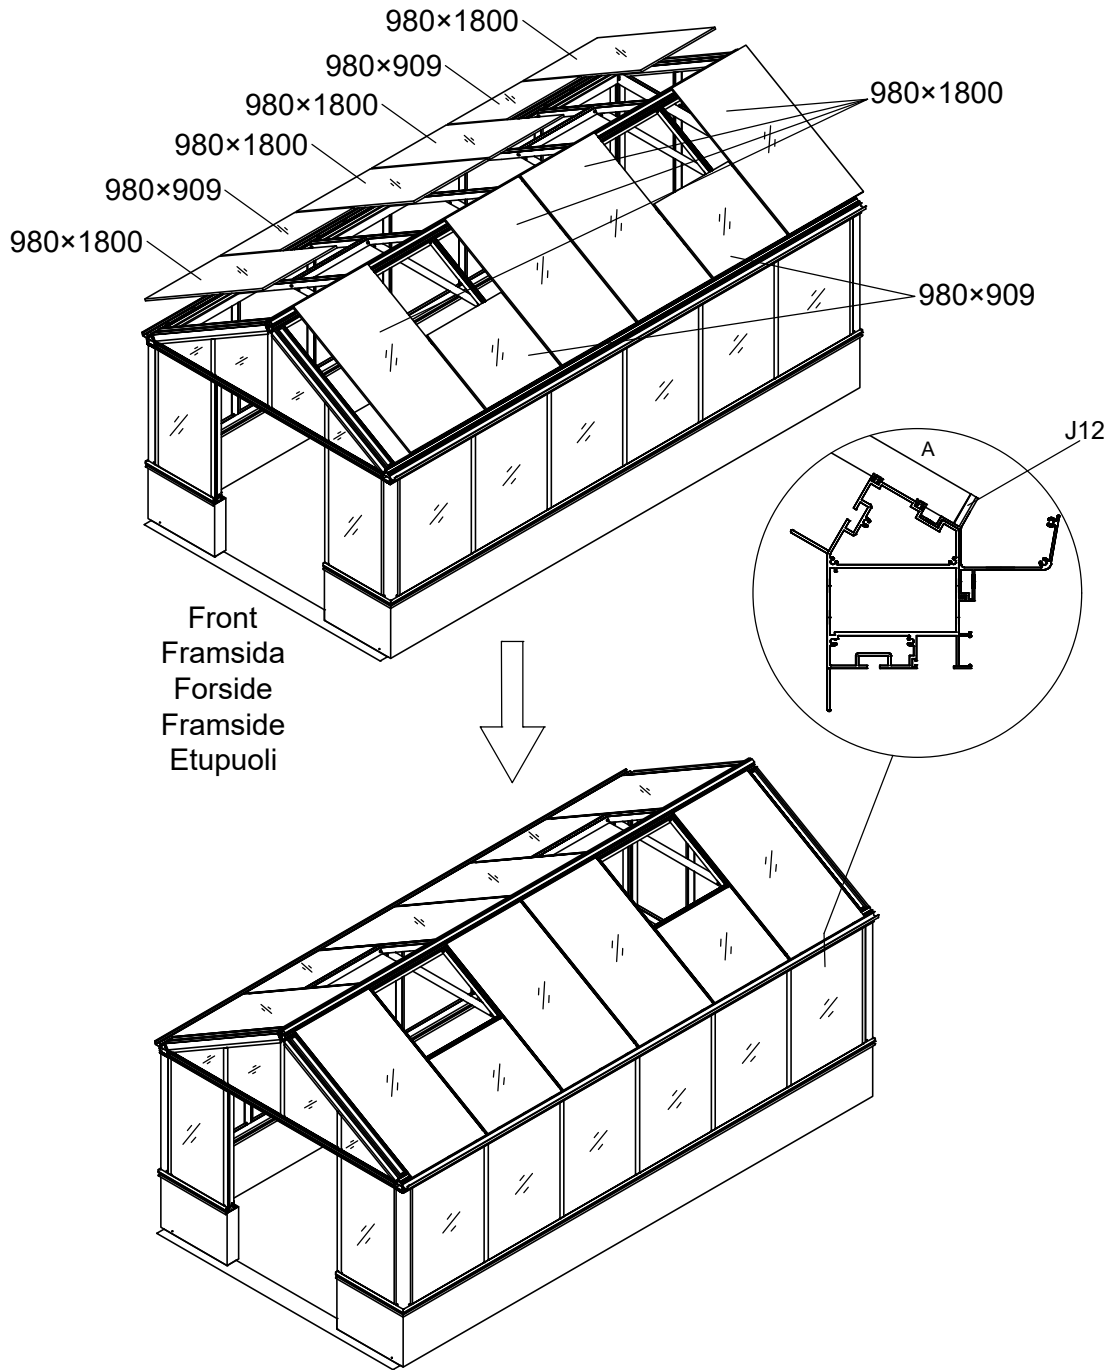

Part	NO.	QTY.				Length(MM)
		3701	3702	3703	3704	
	J12	18	24	30	36	PCS

Front
 Framsida
 Forside
 Framside
 Etupuoli

Part	NO.	QTY.				Length(MM)
		3701	3702	3703	3704	
	980x1800	4	6	6	8	1800
	980x909	2	2	4	4	980