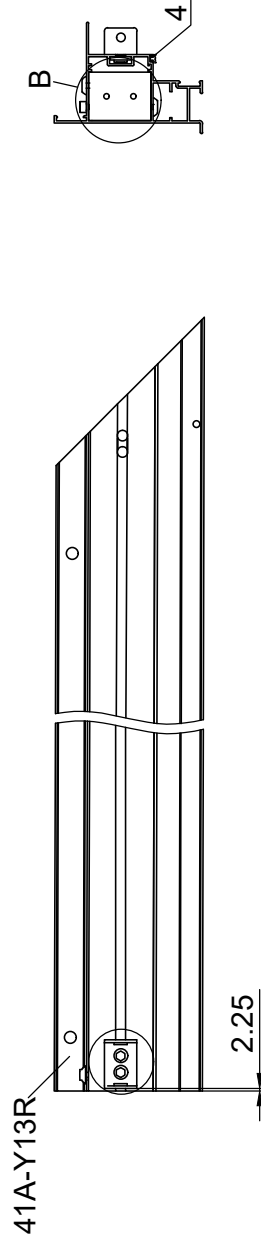

NO.	
1	M8-10
2	7B33-005
3	7B33-004
4	7C33-002
5	M6-8
6	7B33-047
7	J05
8	Si6-16

F2