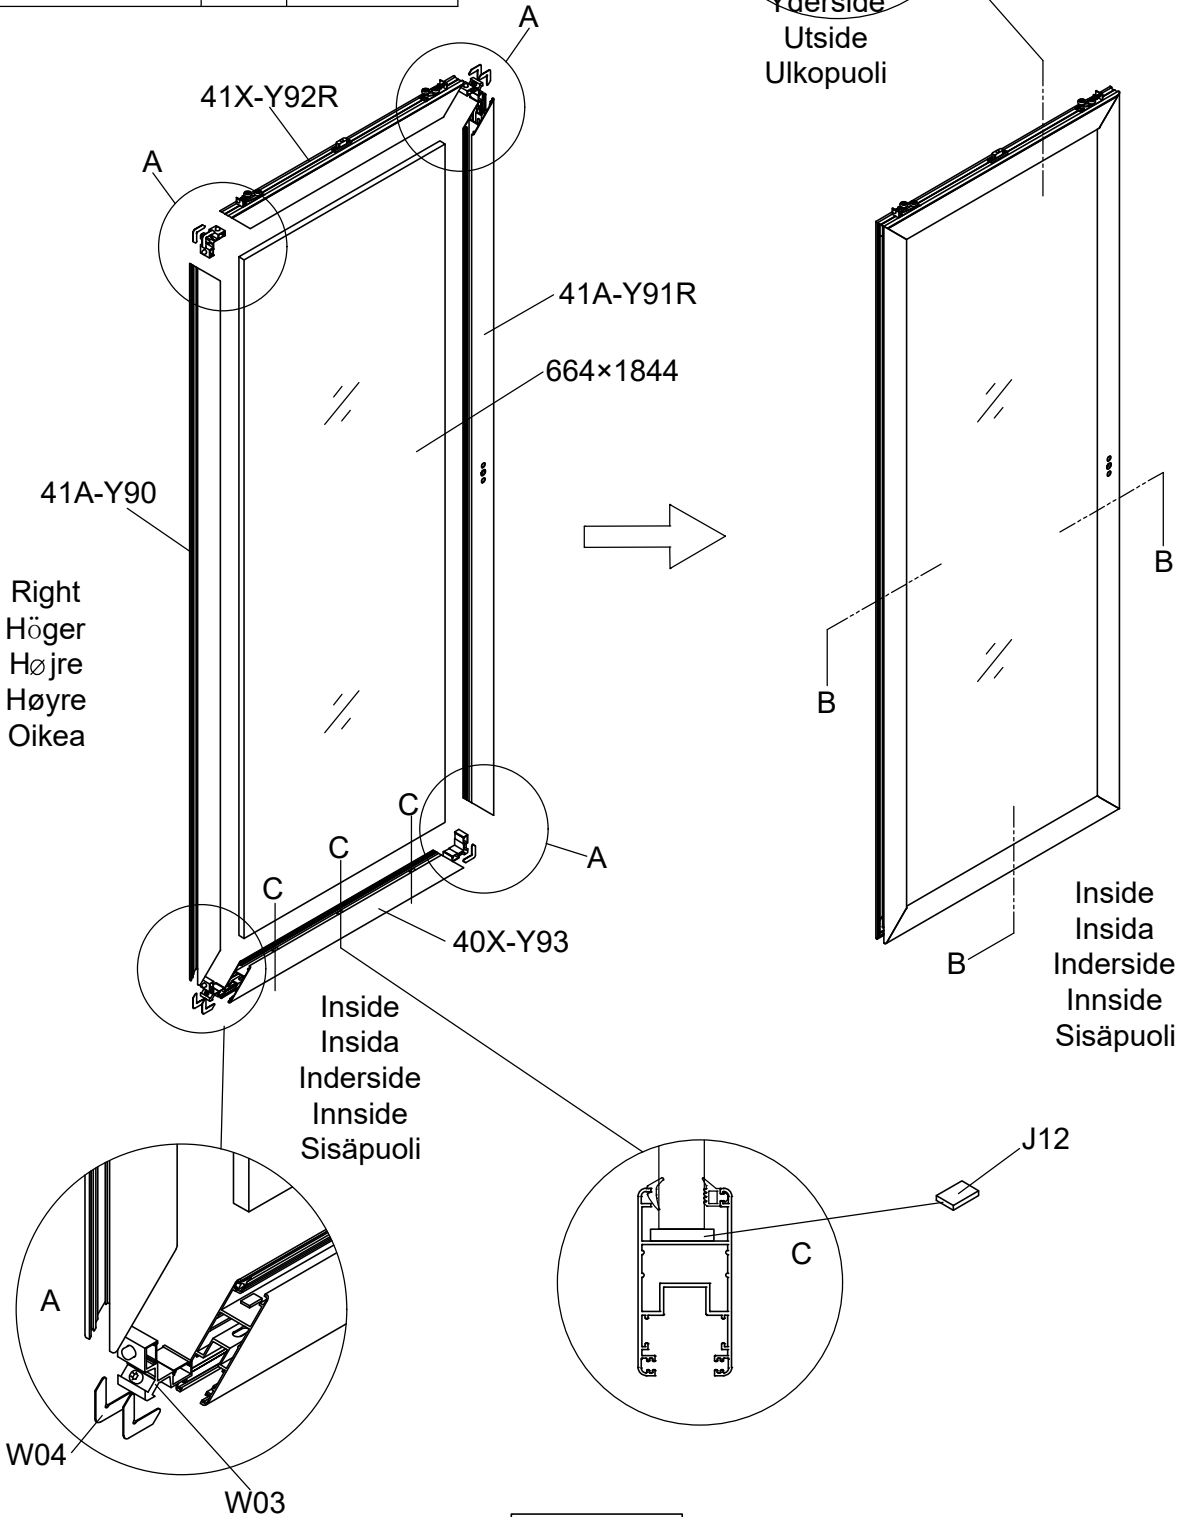

Part	NO.	QTY.	Length(MM)
	664×1844	1	1844
	41A-Y90	1	1958
	41A-Y91R	1	1958
	41X-Y92R	1	776
	41X-Y93	1	776
	W03	4	30
	W04	8	PCS
	J12	3	PCS

Right
Höger
Højre
Høyre
Oikea

Inside
Insida
Inderside
Inside
Sisäpuoli

Inside
Insida
Inderside
Inside
Sisäpuoli