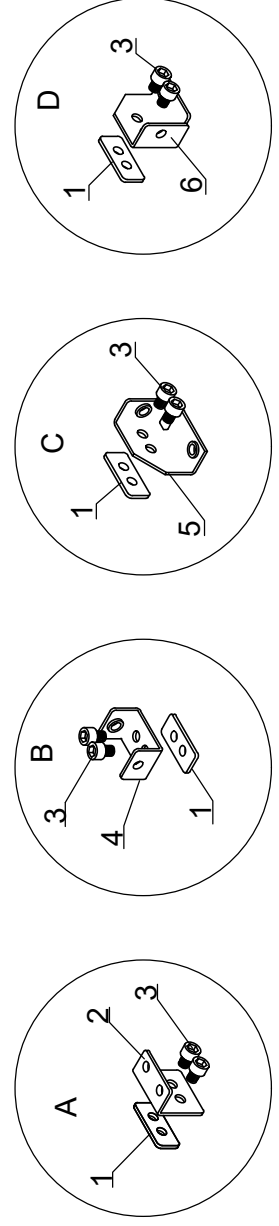

Tool
 Verktøy
 Værktøj
 Verktøy
 Työkalu

25b/30

Part	NO.	QTY.				Length(MM)
		3701	3702	3703	3704	
	7C26-022	8.5M	8.5M	17M	17M	

Part	NO.	QTY.				Length(MM)
		3701	3702	3703	3704	
	T07	4	4	4	4	PCS

3701	3702	3703	3704
			

F3

NO.	
1	7B33-006
2	7B33-007
3	M8-10
4	7B33-005
5	7B33-004
6	M8-20
7	7B33-009
8	7B33-020
9	Si8-16
10	7C33-002

F4

Part	3701		3702		3703		3704		Code
	NO.	Length(MM)	NO.	Length(MM)	NO.	Length(MM)	NO.	Length(MM)	
	41X-Y62-3	3228	41X-Y62-4	4228	41X-Y62-5	5229	41X-Y62-6	6230	A002