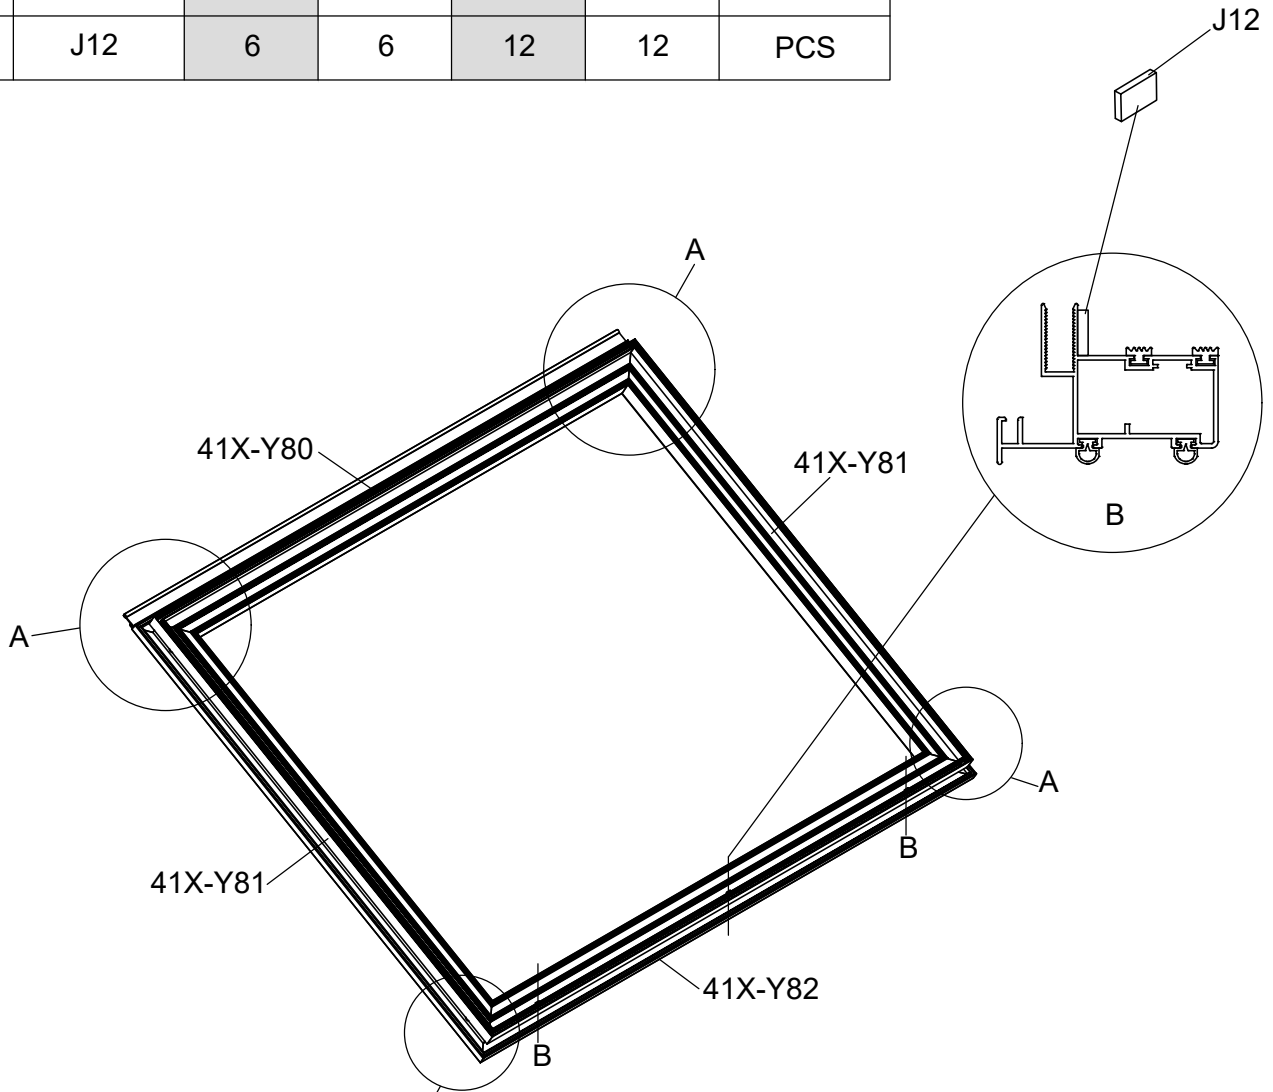

Part	NO.	QTY.				Length(MM)
		3701	3702	3703	3704	
	41X-Y80	2	2	4	4	1087
	41X-Y81	4	4	8	8	887
	41X-Y82	2	2	4	4	1087
	W02	8	8	16	16	PCS
	W04	8	8	16	16	PCS
	J12	6	6	12	12	PCS