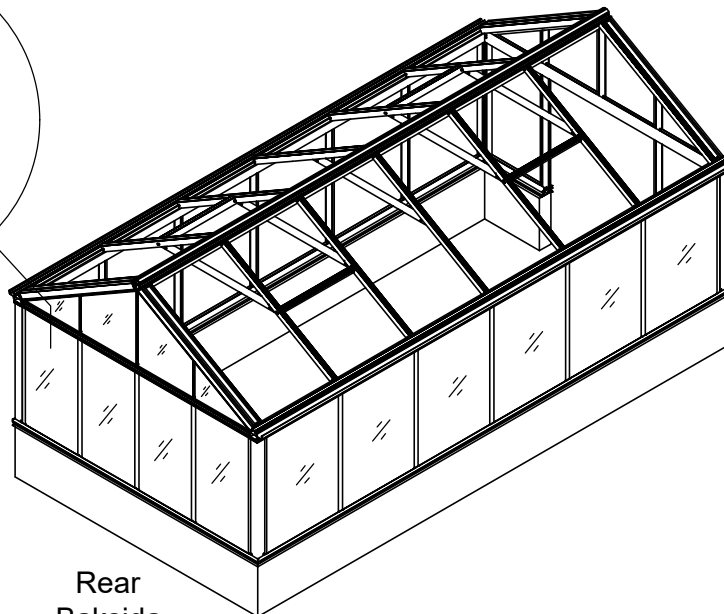

Rear
Baksida
Bagside
Baksida
Takapuoli