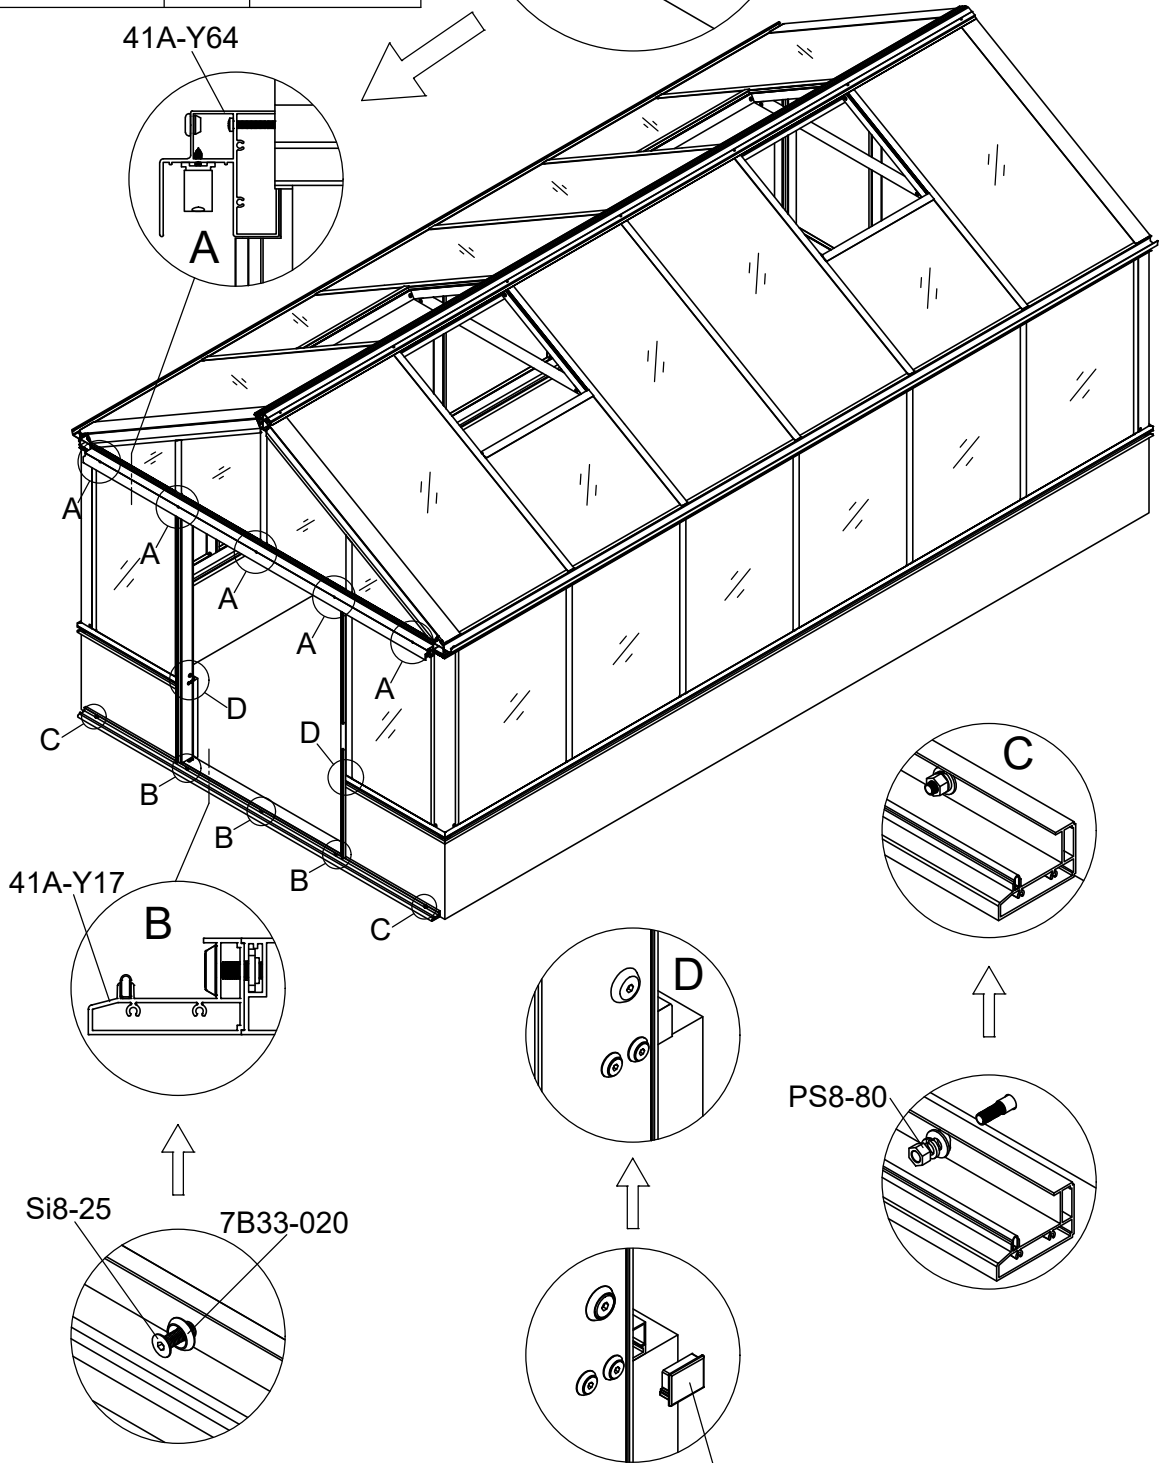

Tarkista, että maa ovikarmin alla on sileä ja tasainen.

Part	NO.	QTY.	Length(MM)
	41A-Y99	1	1410
	41A-Y100	1	1410
	Si6-16	8	PCS
	J05	8	PCS
	PS8-80	2	PCS

Part	NO.	QTY.	Length(MM)
	41A-Y64	1	3016
	41A-Y17	1	3120
	7C28-004	5	PCS
	Z4.2-50	5	PCS
	Si8-25	3	PCS
	7B33-020	3	PCS
	7C26-031	2	PCS