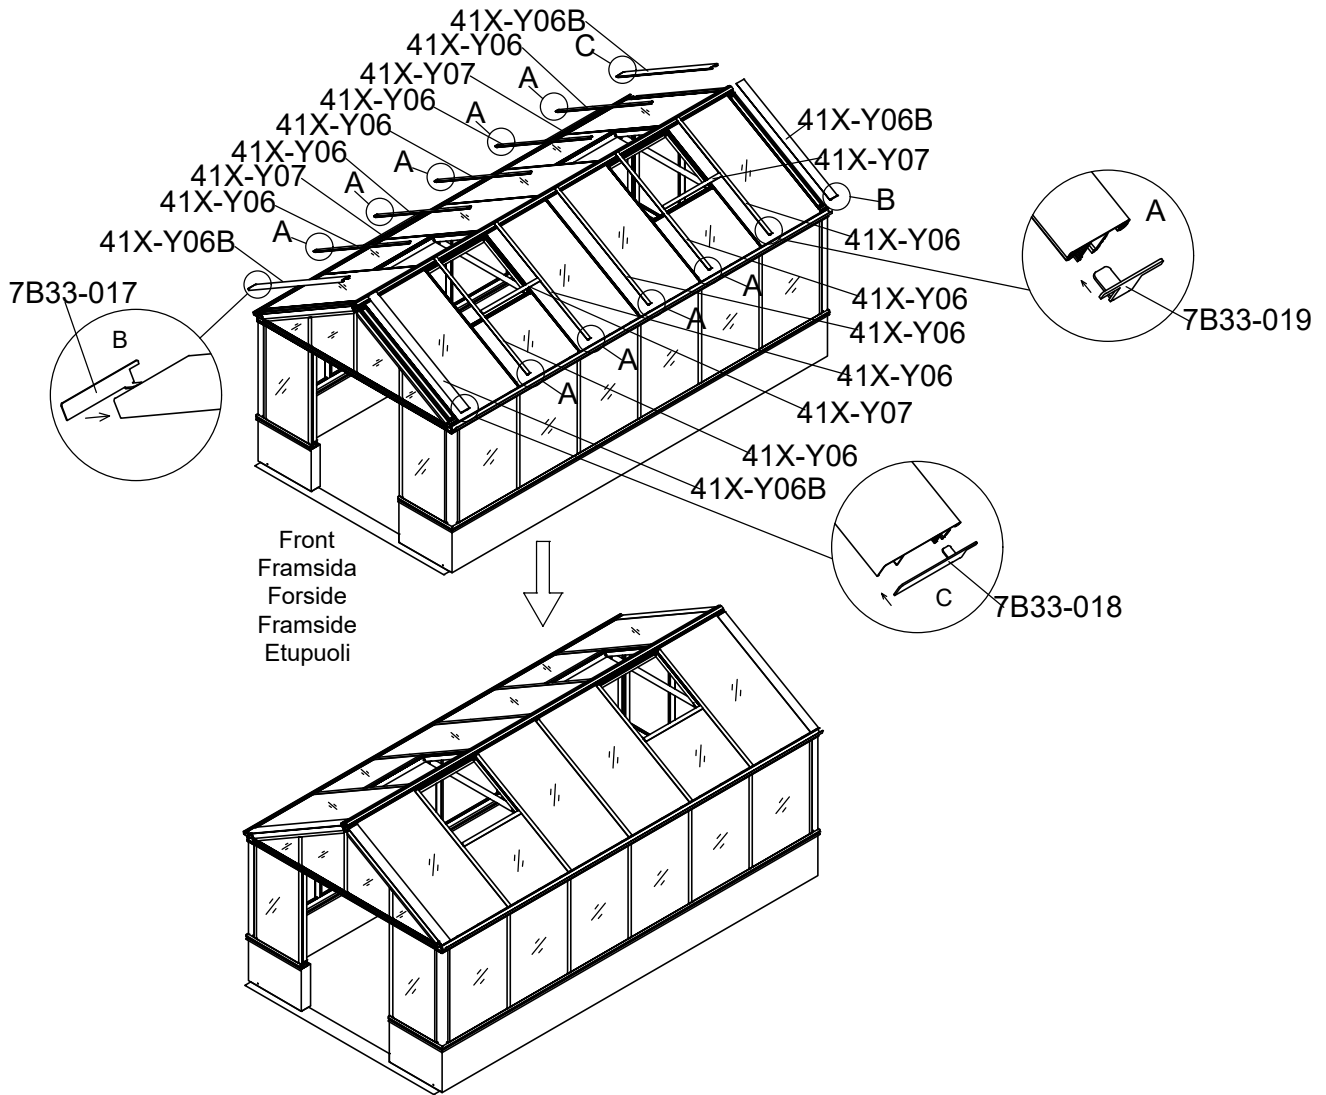

3701	3702	3703	3704

Part	NO.	QTY.				Length(MM)
		3701	3702	3703	3704	
	41X-Y101	6	8	10	12	980

Front
Framsida
Forside
Framsida
Etupuoli

3701	3702	3703	3704
			

Part	NO.	QTY.				Length(MM)
		3701	3702	3703	3704	
	41X-Y06	4	6	8	10	1782
	41X-Y07	2	2	4	4	950
	7B33-019	4	6	8	10	PCS
	41X-Y06B	4				1782
	7B33-017	2				PCS
	7B33-018	2				PCS