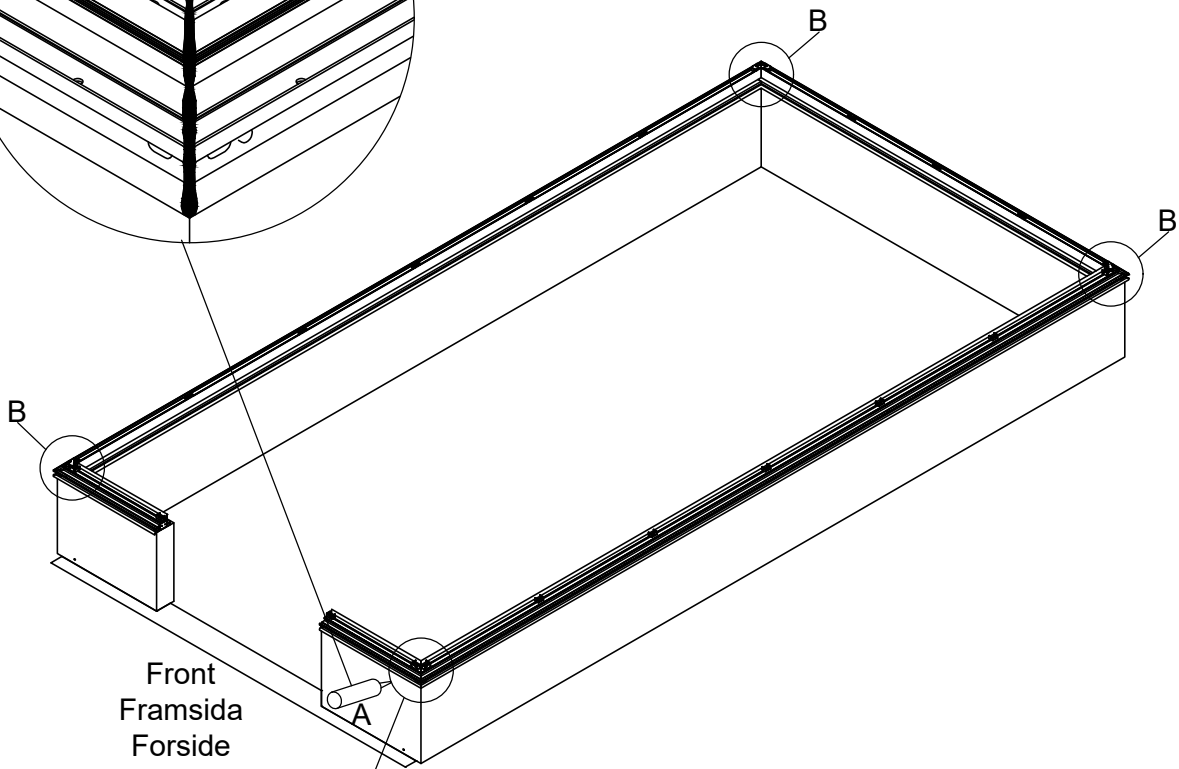

Part	NO.	QTY.	Length(MM)
	7B33-002	4	PCS
	7B33-003	4	PCS
	M8-20	16	PCS
	J08	1	PCS

Front
Framsida
Forside
Framsida
Etupuoli