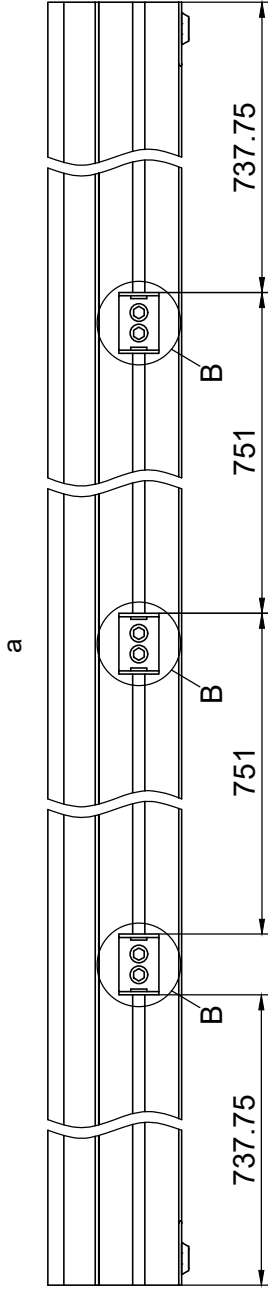

NO.	
1	7B33-006
2	7B33-007
3	M8-10
4	7B33-005
5	7B33-004
6	M8-20
7	7B33-009
8	7B33-020
9	Si8-16
10	7C33-002

F3