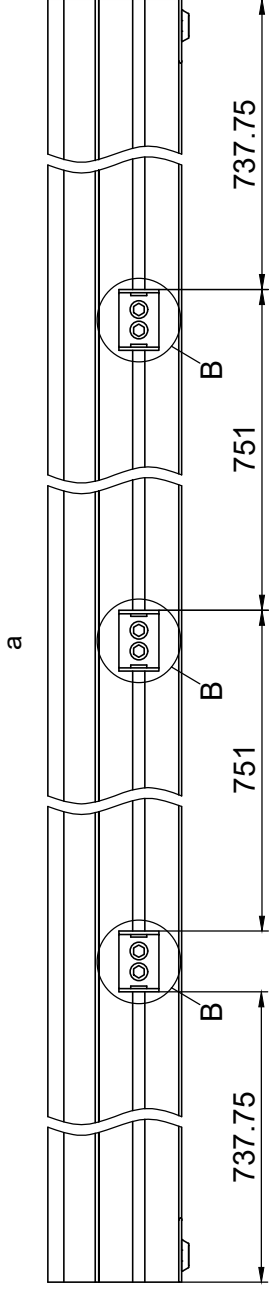

NO.	
1	7B33-006
2	7B33-007
3	M8-10
4	7B33-005
5	7B33-004
6	M8-20
7	7B33-009
8	7B33-020
9	Si8-16
10	7C33-002

F4