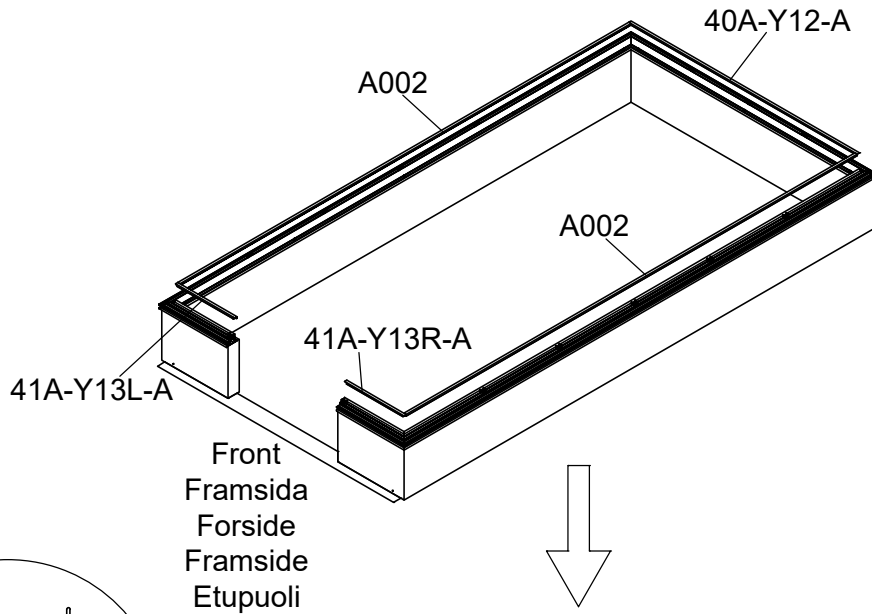

Part	NO.	QTY.	Length(MM)
	40A-Y12-A	1	3022
	41A-Y13R-A	1	785
	41A-Y13L-A	1	785
	J09	8	PCS

Part	Product	NO.	Length(MM)	QTY.	Code
	3701	41A-Y11-3A	2691	2	A002
	3702	41A-Y11-4A	3962		
	3703	41A-Y11-5A	4963		
	3704	41A-Y11-6A	5964