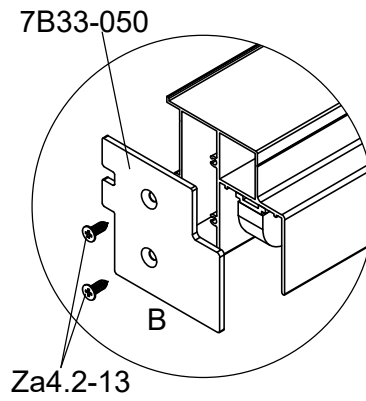

Part	NO.	QTY.	Length(MM)
	T01	1	PCS
	T01A	1	PCS
	J02	2	PCS
	7B33-049	1	PCS
	7B33-050	1	PCS
	7B33-051	1	PCS
	7B33-052	1	PCS
	M4-40	2	PCS
	Mi4-17	2	PCS
	Z3.5-25	4	PCS
	Za4.2-13	8	PCS

Adjust these door stoppers sideways if you want to open the door larger.
Justera avstånderna av dörrstoppen i sidled om ni vill kunna öppna dörrarna ännu mer.
Justere dørstopperne sidelæns, for at give større åbning af døren.
Juster avstanden av dørstopperen sideveis om du vil kunne åpne døren ennå mer.
Säädä liukuovien stoppareiden etäisyys sivusuunnassa, mikäli haluat ovien avautuvan enemmän.