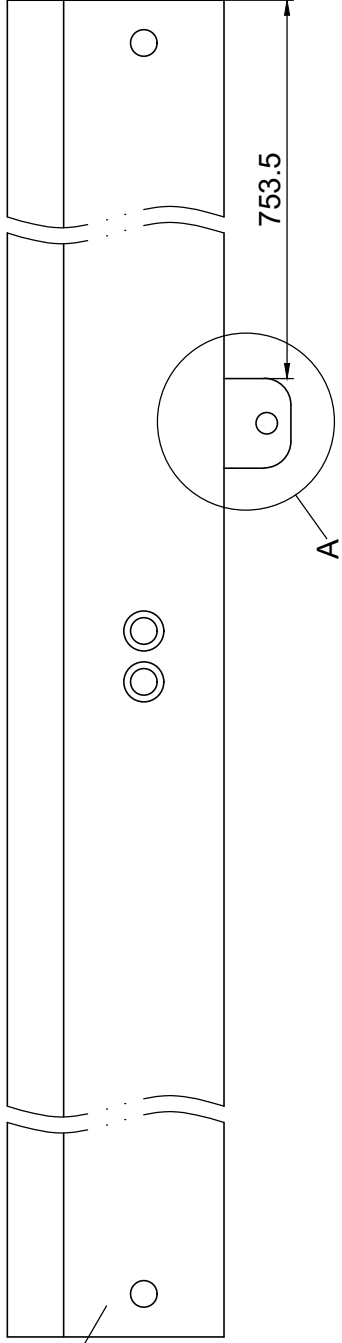

41X-Y33R

NO.	
1	MF6
2	7B33-011
3	MD6
4	M6-8
5	7C33-002

F8