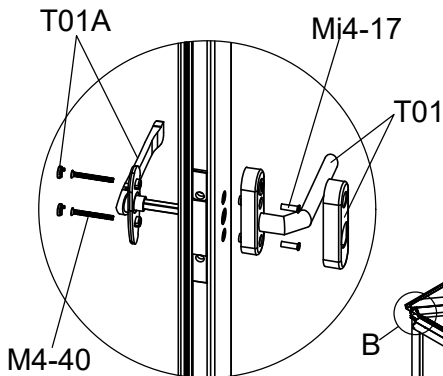

Part	NO.	QTY.	Length(MM)
	T01	1	PCS
	T01A	1	PCS
	J02	2	PCS
	7B33-049	1	PCS
	7B33-050	1	PCS
	7B33-051	1	PCS
	7B33-052	1	PCS
	M4-40	2	PCS
	Mi4-17	2	PCS
	Z3.5-25	4	PCS
	Za4.2-13	8	PCS

Adjust these door stoppers sideways if you want to open the door larger.
Justera avstånderna av dörrstoppen i sidled om ni vill kunna öppna dörrarna ännu mer.
Justere dørstopperne sidelæns, for at give større åbning af døren.
Juster avstanden av dørstopperen sideveis om du vil kunne åpne døren ennå mer.
Säädä liukuovien stoppareiden etäisyys sivusuunnassa, mikäli haluat ovien avautuvan enemmän.