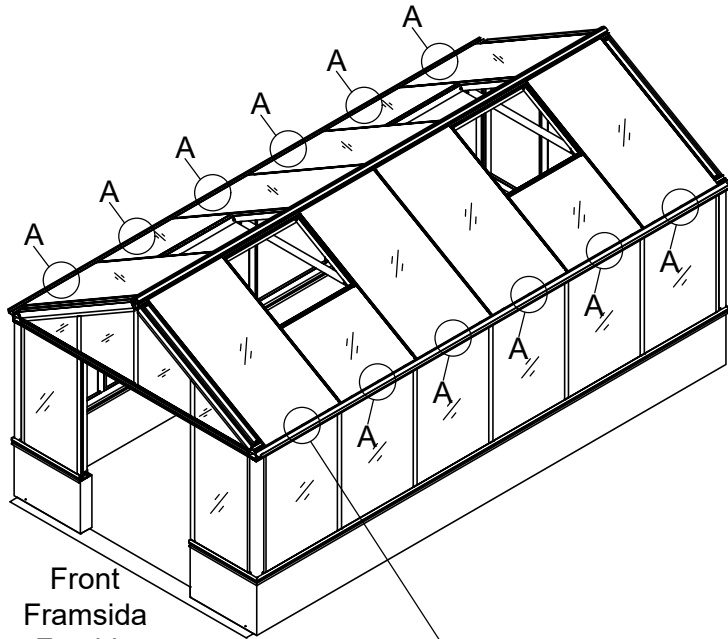

Part	NO.	QTY.				Length(MM)
		3701	3702	3703	3704	
	41X-Y101	6	8	10	12	980

Front
Framsida
Forside
Framsida
Etupuoli