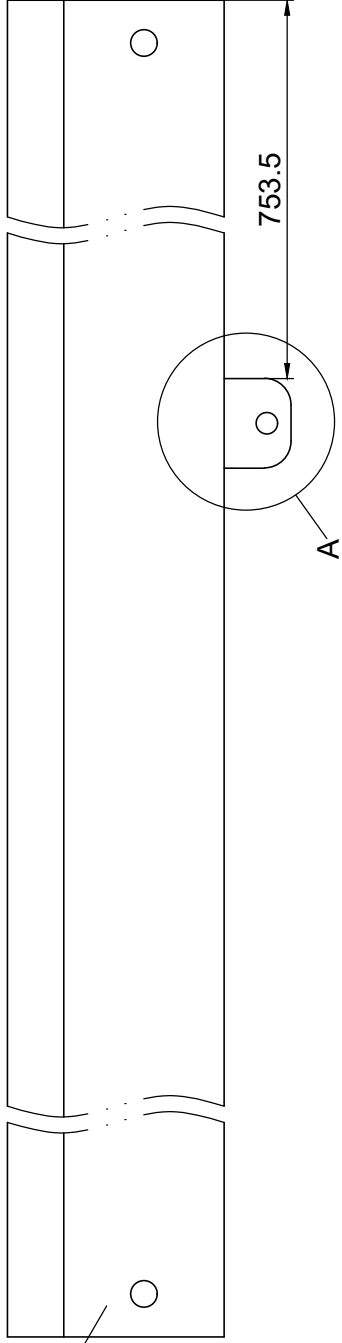

41X-Y33

NO.	
1	MF6
2	7B33-011
3	MD6
4	M6-8
5	7C33-002

F8