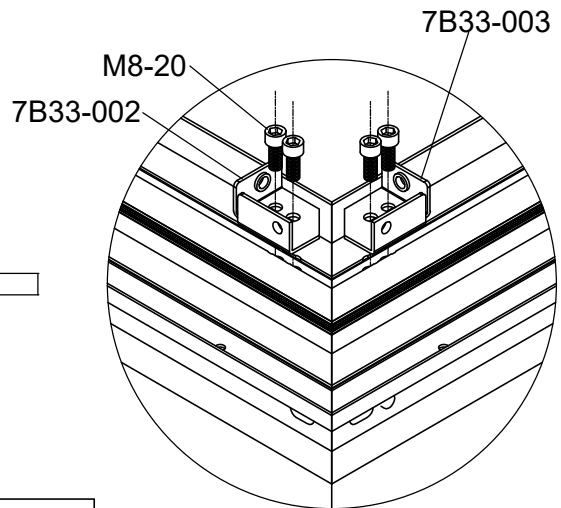

Part	NO.	QTY.	Length(MM)
	7B33-002	4	PCS
	7B33-003	4	PCS
	M8-20	16	PCS
	J08	1	PCS

Front
Framsida
Forside
Framsida
Etupuoli