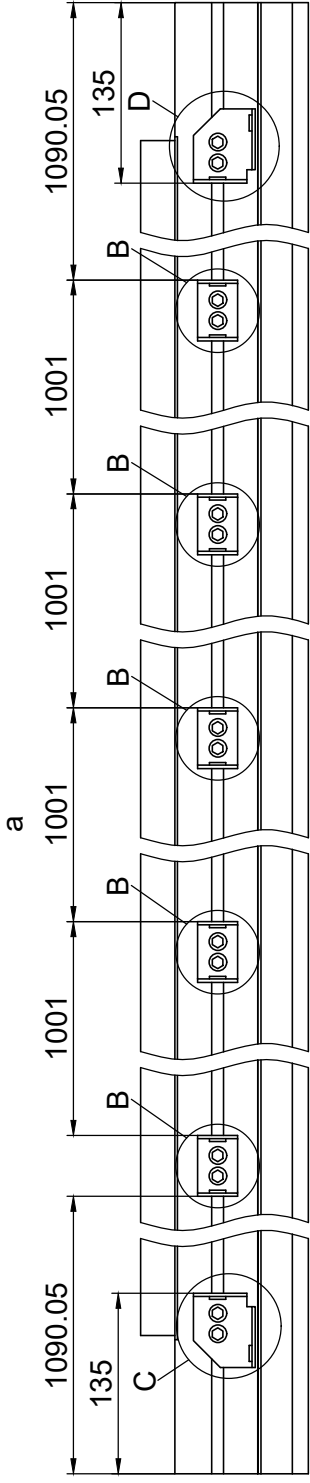

Part	NO.	QTY.				Length(MM)
		3701	3702	3703	3704	
	41X-Y33	0	2	0	2	1715

Front
Framsida
Forside
Framsida
Etupuoli

Front
Framsida
Forside
Framsida
Etupuoli

3701	3702	3703	3704
			

Part	NO.	QTY.				Length(MM)
		3701	3702	3703	3704	
	Si8-16	16	24	32	40	PCS
	7B33-020	16	24	32	40	PCS
	L09	4				1957

Part	NO.	QTY.	Length(MM)
	41X-Y03	1	857
	41X-Y04R	1	412
	41X-Y04L	1	412
	41X-Y05R	1	1712
	41X-Y05L	1	1712

Front
Framsida
Forside
Framsida
Etupuoli

Tool
Verktøy
Værktøj
Verktøy
Työkalu

Front
Framsida
Forside
Framsida
Etupuoli

Tool
 Verktøy
 Værktøj
 Verktøy
 Työkalu

25b/30

Part	NO.	QTY.				Length(MM)
		3701	3702	3703	3704	
	7C26-022	8.5M	8.5M	17M	17M	

Part	NO.	QTY.				Length(MM)
		3701	3702	3703	3704	
	T07	4	4	4	4	PCS

3701	3702	3703	3704
			

F3

NO.	
1	7B33-006
2	7B33-007
3	M8-10
4	7B33-005
5	7B33-004
6	M8-20
7	7B33-009
8	7B33-020
9	Si8-16
10	7C33-002

F4

Part	3701		3702		3703		3704		Code
	NO.	Length(MM)	NO.	Length(MM)	NO.	Length(MM)	NO.	Length(MM)	
	41X-Y62-3	3228	41X-Y62-4	4228	41X-Y62-5	5229	41X-Y62-6	6230	A002