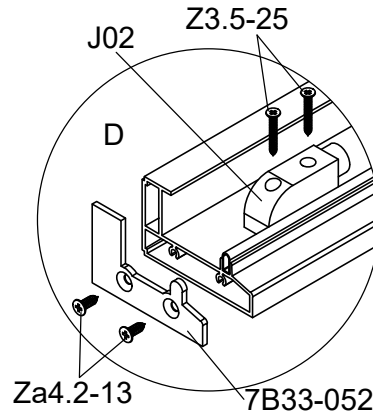

Part	NO.	QTY.	Length(MM)
	T01	1	PCS
	T01A	1	PCS
	J02	2	PCS
	7B33-049	1	PCS
	7B33-050	1	PCS
	7B33-051	1	PCS
	7B33-052	1	PCS
	M4-40	2	PCS
	Mi4-17	2	PCS
	Z3.5-25	4	PCS
	Za4.2-13	8	PCS

Adjust these door stoppers sideways if you want to open the door larger.
Justera avstånderna av dörrstoppen i sidled om ni vill kunna öppna dörrarna ännu mer.
Justere dørstopperne sidelæns, for at give større åbning af døren.
Juster avstanden av dørstopperen sideveis om du vil kunne åpne døren ennå mer.
Säädä liukuovien stoppareiden etäisyys sivusuunnassa, mikäli haluat ovien avautuvan enemmän.