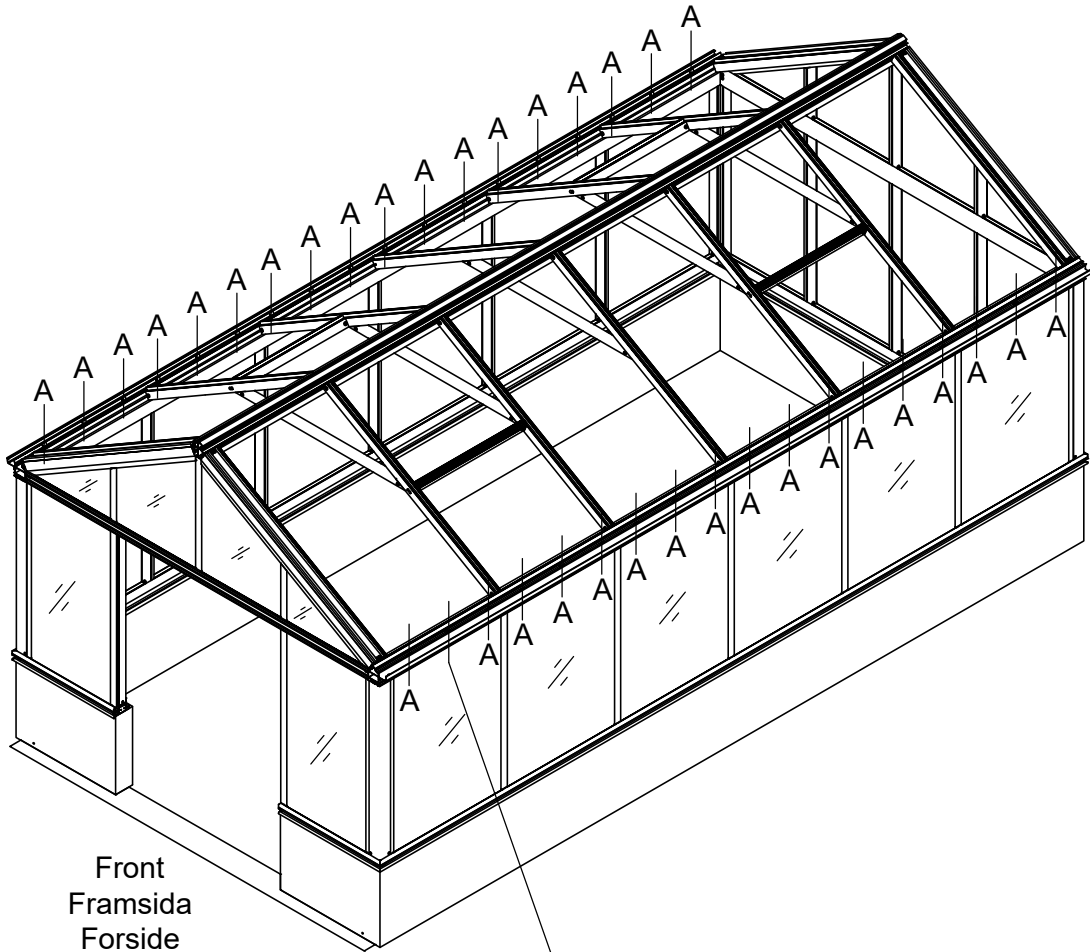

Part	NO.	QTY.				Length(MM)
		3701	3702	3703	3704	
	J12	18	24	30	36	PCS

Front
 Framsida
 Forside
 Framside
 Etupuoli

Part	NO.	QTY.				Length(MM)
		3701	3702	3703	3704	
	980x1800	4	6	6	8	1800
	980x909	2	2	4	4	980