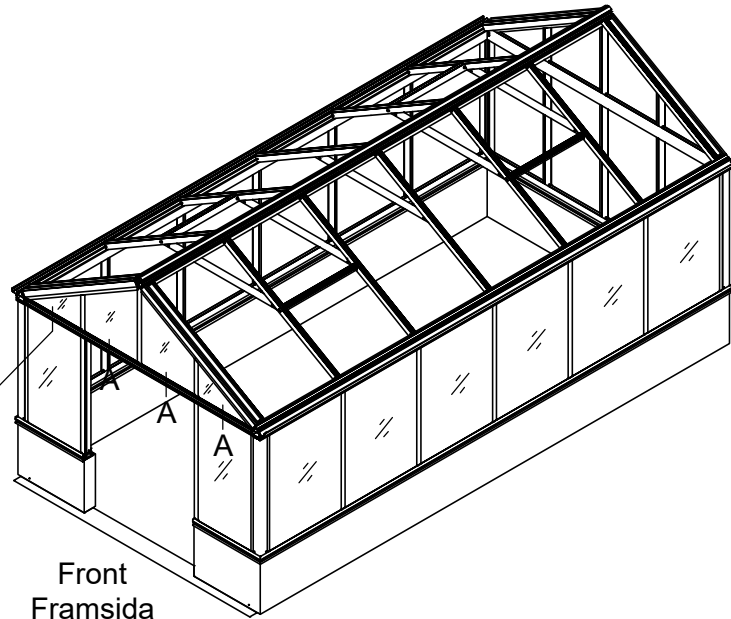

Part	NO.	QTY.	Length(MM)
	7C26-007N	6M	

7C26-007N

Front
Framsida
Forside
Framside
Etupuoli