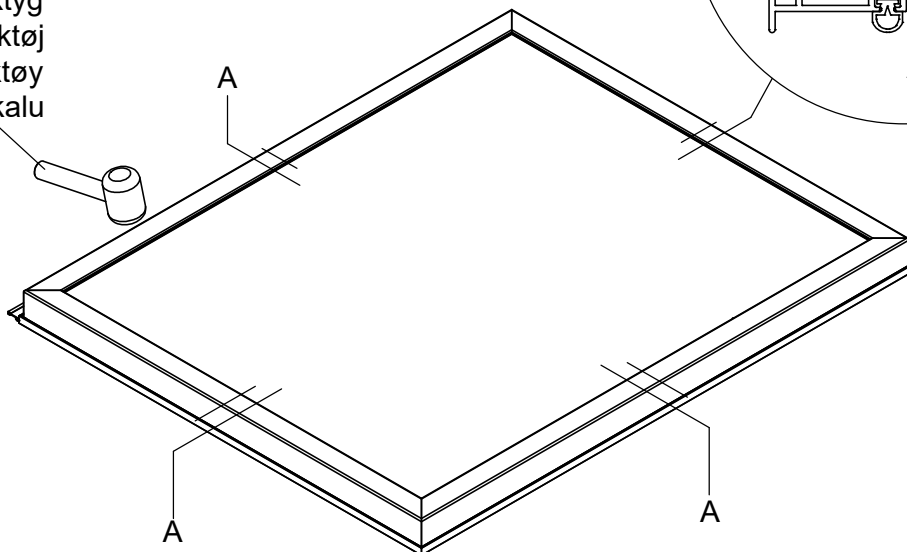

Tool
Verktøy
Værktøj
Verktøy
Työkalu