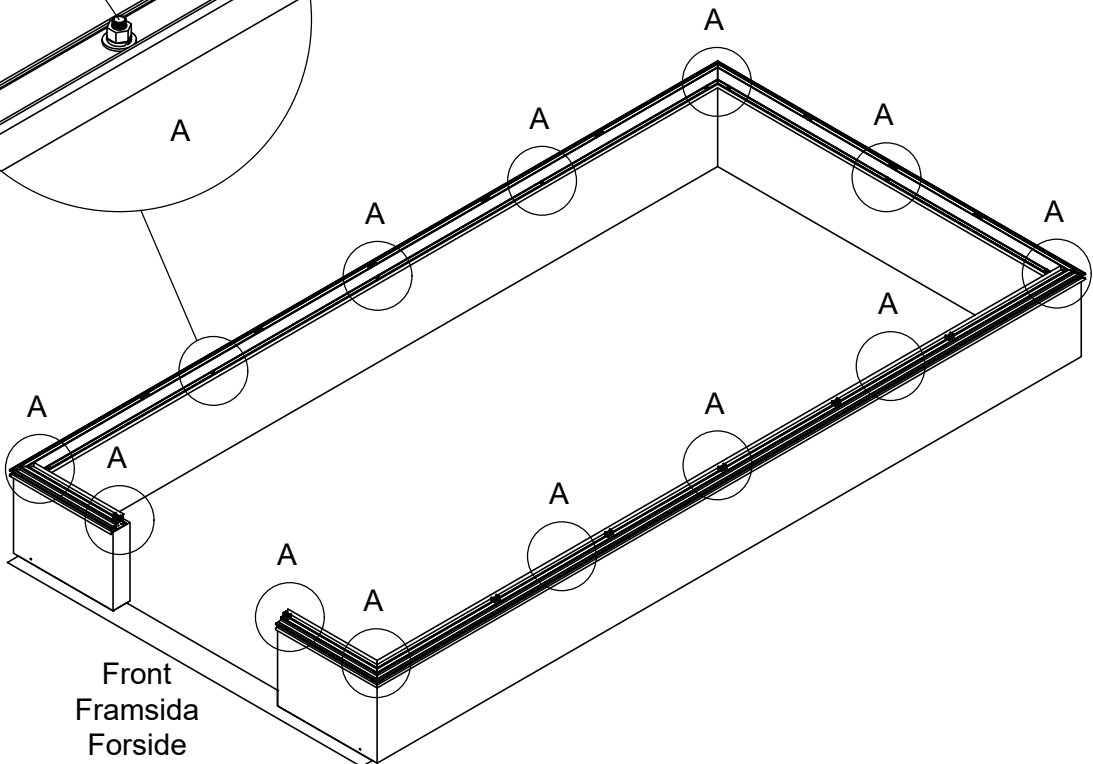

Part	NO.	QTY.	Length(MM)
	PS8-80	18	PCS

Front
Framsida
Forside
Framside
Etupuoli