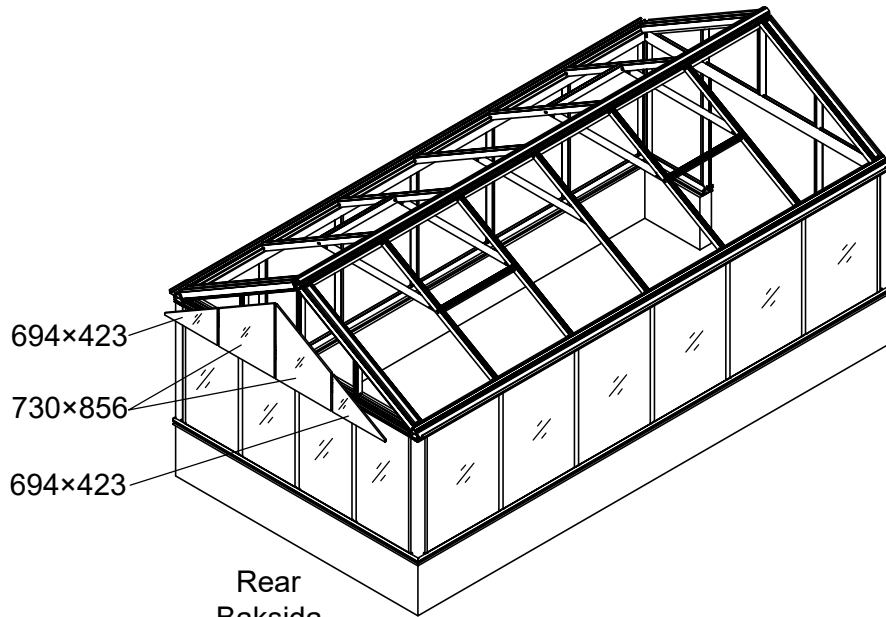

Tool
Verktøy
Værktøj
Verktøy
Työkalu

Part	NO.	QTY.	Length(MM)
	J12	12	PCS

Rear
Baksida
Bagside
Baksida
Takapuoli

Part	NO.	QTY.	Length(MM)
	694×423	2	423
	730×856	2	856

694×423
730×856
694×423

Rear
Baksida
Bagside
Baksida
Takapuoli