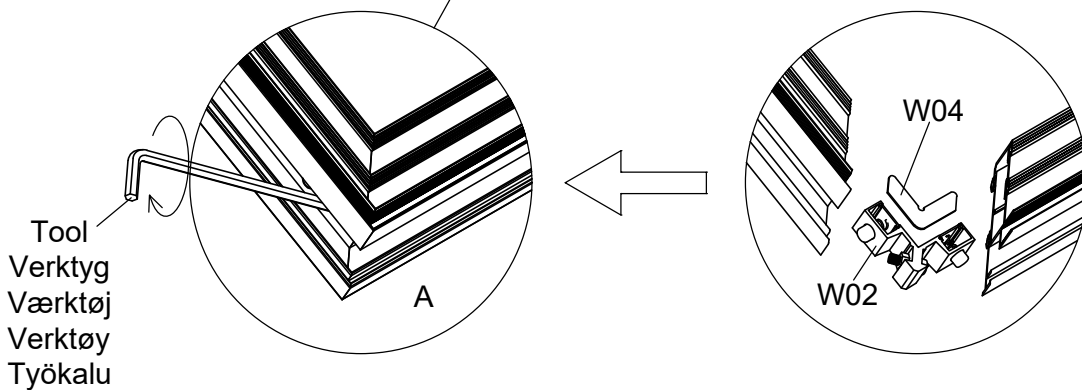

Part	NO.	QTY.				Length(MM)
		3701	3702	3703	3704	
	41X-Y80	2	2	4	4	1087
	41X-Y81	4	4	8	8	887
	41X-Y82	2	2	4	4	1087
	W02	8	8	16	16	PCS
	W04	8	8	16	16	PCS
	J12	6	6	12	12	PCS