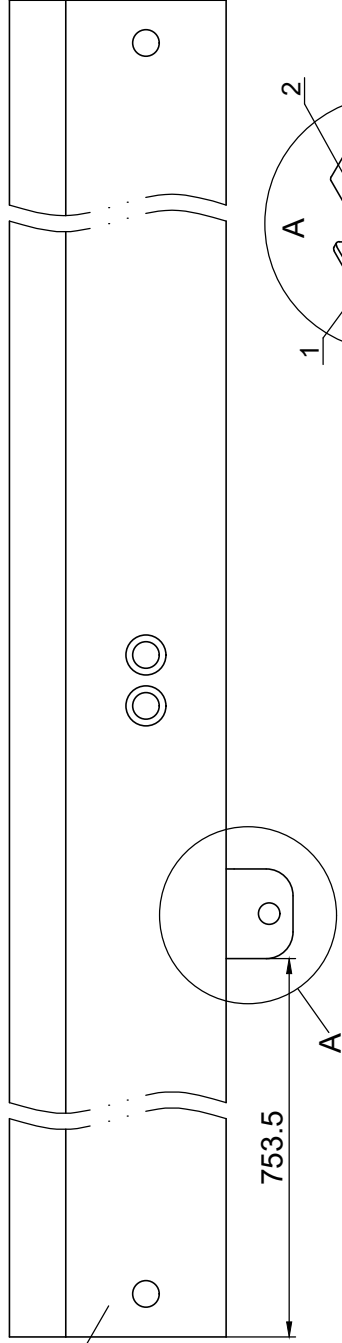

41X-Y33L

NO.	
1	MF6
2	7B33-011
3	MD6
4	M6-8
5	7C33-002

F8