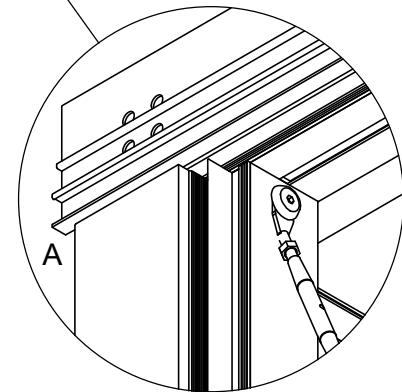

Part	NO.	QTY.	Length(MM)
	Si8-16	4	PCS
	7B33-020	4	PCS
	L12	4	1614

Part	Product	NO.	Length(MM)	QTY.	Code
	3701	41X-Y62-3	3227	2	A003
	3702	41X-Y62-4	4228		
	3703	41X-Y62-5	5229		
	3704	41X-Y62-6	6230		

Front
Framsida
Forside
Framsida
Etupuoli

Si8-16
7B33-020