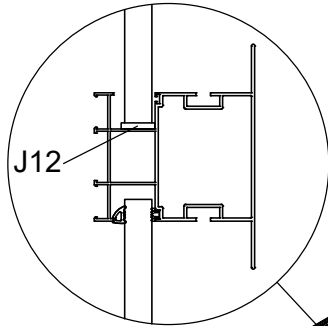

3701	3702	3703	3704
			

Part	NO.	QTY.				Length(MM)
		3701	3702	3703	3704	
	7C26-007N	21	25	29	33	PCS

Part	NO.	QTY.	Length(MM)
	J12	12	PCS

Front
 Framsida
 Forside
 Framside
 Etupuoli

Part	NO.	QTY.	Length(MM)
	694×423	2	423
	730×856	2	856