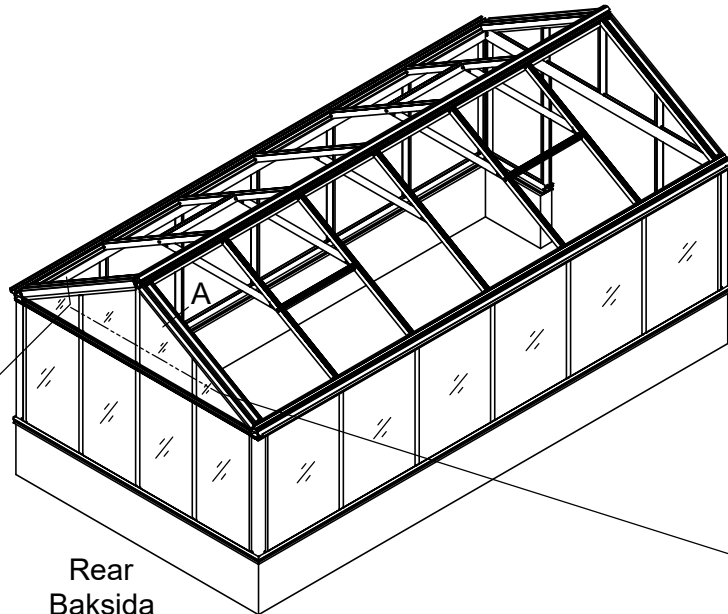

Rear
Baksida
Bagside
Baksida
Takapuoli

Tool
Verktøj
Værktøj
Verktøy
Työkälu