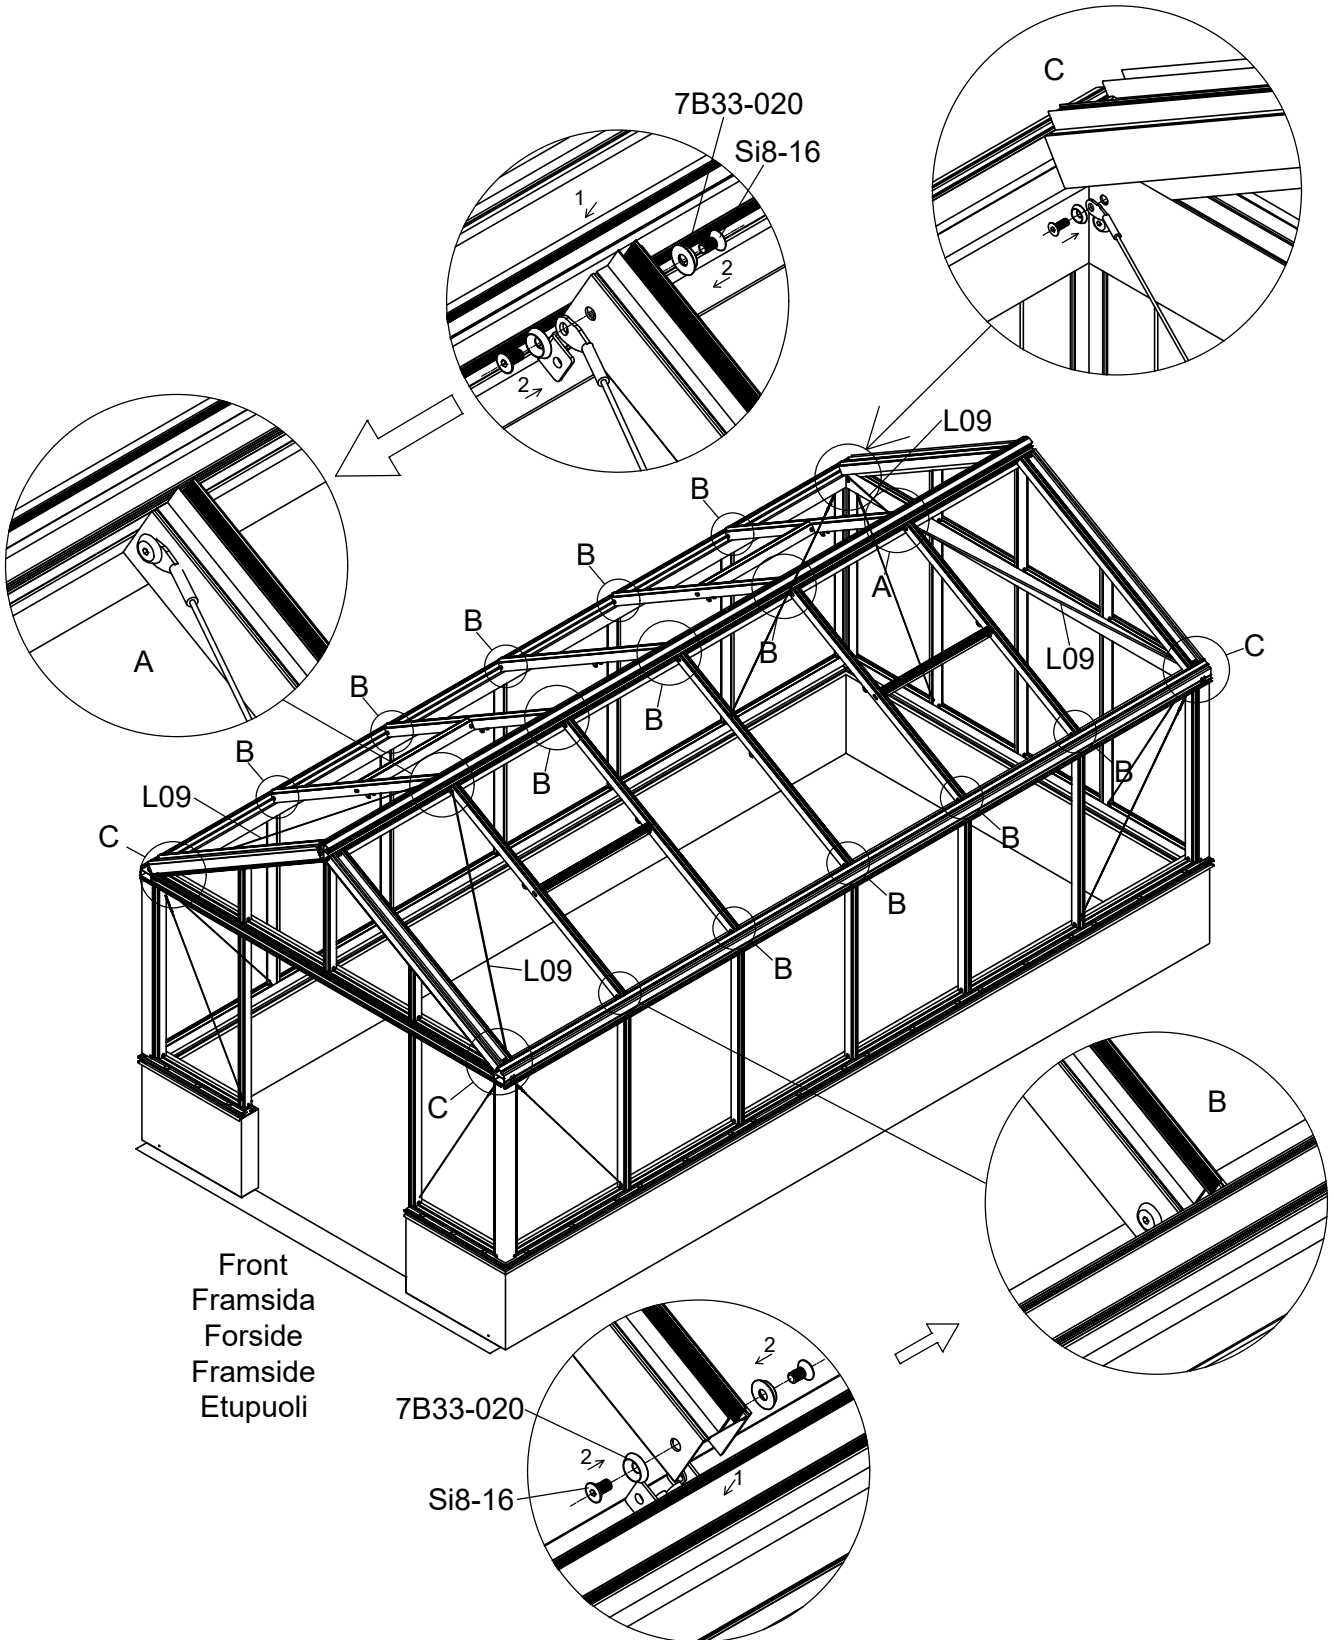

Part	NO.	QTY.				Length(MM)
		3701	3702	3703	3704	
	41X-Y33	0	2	0	2	1715

Front
Framsida
Forside
Framsida
Etupuoli

Front
Framsida
Forside
Framsida
Etupuoli

3701	3702	3703	3704
			

Part	NO.	QTY.				Length(MM)
		3701	3702	3703	3704	
	Si8-16	16	24	32	40	PCS
	7B33-020	16	24	32	40	PCS
	L09	4				1957