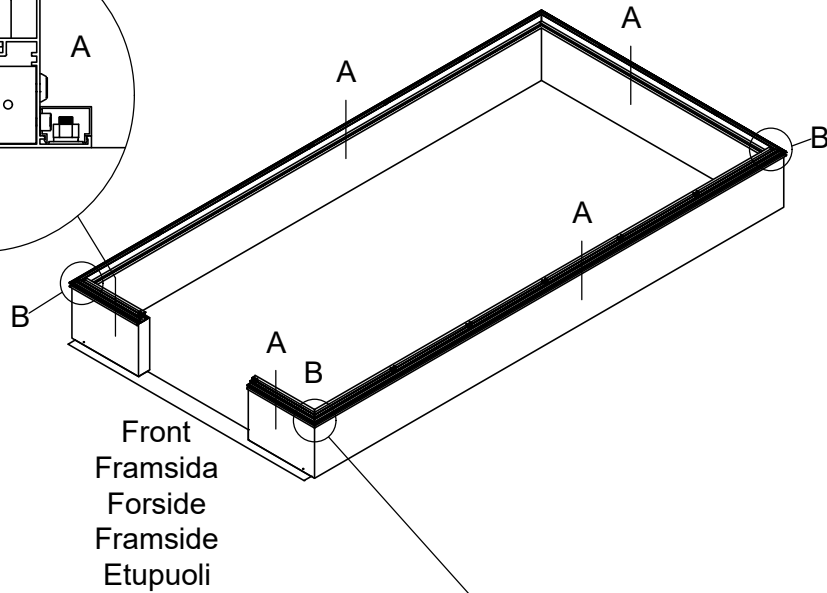

Part	NO.	QTY.	Length(MM)
	40A-Y12-A	1	3022
	41A-Y13R-A	1	785
	41A-Y13L-A	1	785
	J09	8	PCS

Part	Product	NO.	Length(MM)	QTY.	Code
	3701	41A-Y11-3A	2691	2	A002
	3702	41A-Y11-4A	3962		
	3703	41A-Y11-5A	4963		
	3704	41A-Y11-6A	5964