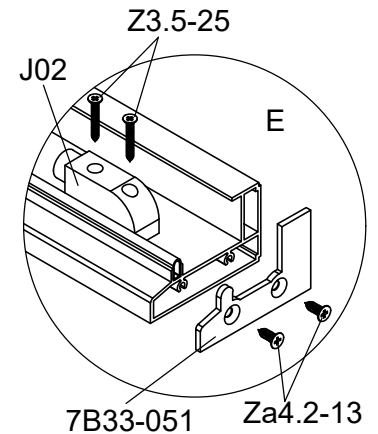

Part	NO.	QTY.	Length(MM)
	T01	1	PCS
	T01A	1	PCS
	J02	2	PCS
	7B33-049	1	PCS
	7B33-050	1	PCS
	7B33-051	1	PCS
	7B33-052	1	PCS
	M4-40	2	PCS
	Mi4-17	2	PCS
	Z3.5-25	4	PCS
	Za4.2-13	8	PCS

Adjust these door stoppers sideways if you want to open the door larger.
Justera avstånderna av dörrstoppen i sidled om ni vill kunna öppna dörrarna ännu mer.
Justere dørstopperne sidelæns, for at give større åbning af døren.
Juster avstanden av dørstopperen sideveis om du vil kunne åpne døren ennå mer.
Säädä liukuovien stoppareiden etäisyys sivusuunnassa, mikäli haluat ovien avautuvan enemmän.