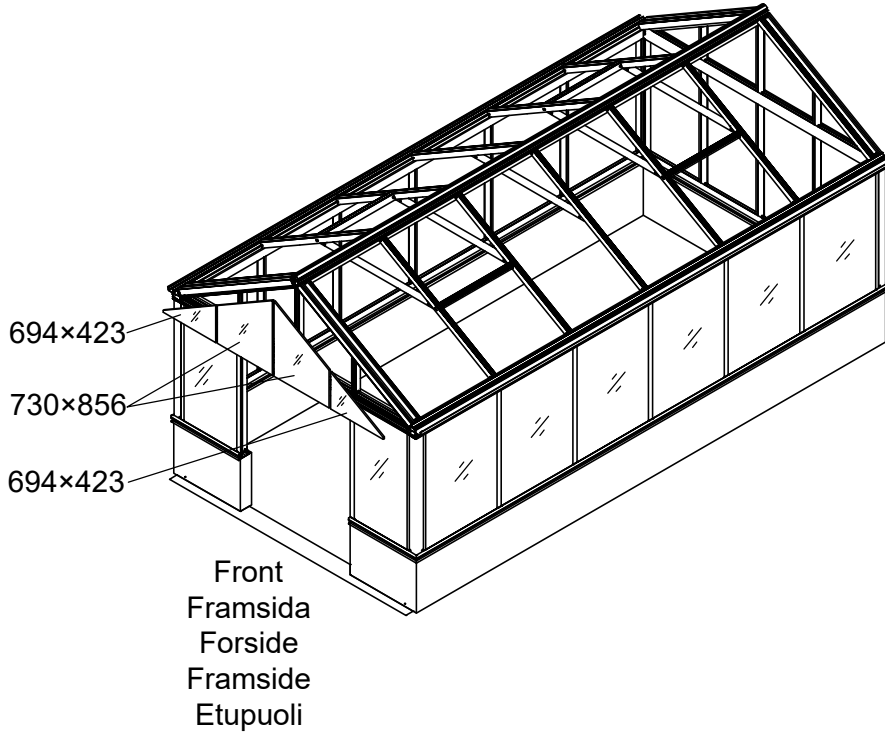

3701	3702	3703	3704
			

Part	NO.	QTY.				Length(MM)
		3701	3702	3703	3704	
	7C26-007N	21	25	29	33	PCS

Part	NO.	QTY.	Length(MM)
	J12	12	PCS

Front
 Framsida
 Forside
 Framside
 Etupuoli

Part	NO.	QTY.	Length(MM)
	694×423	2	423
	730×856	2	856