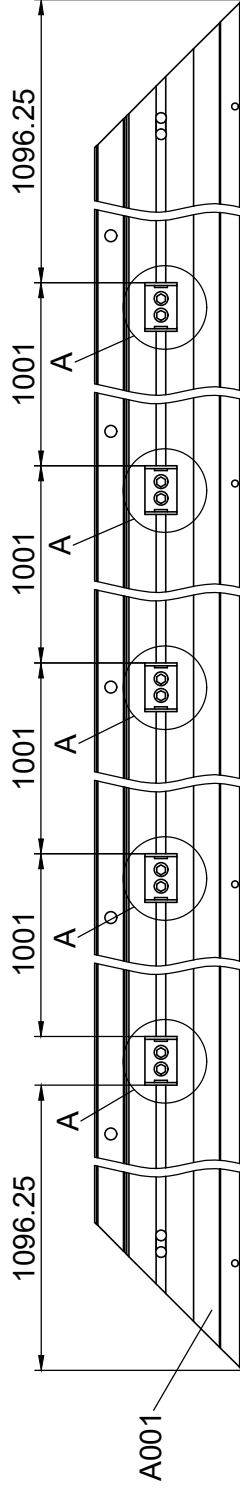

Part	3701		3702		3703		3704		Code
	NO.	Length(MM)	NO.	Length(MM)	NO.	Length(MM)	NO.	Length(MM)	
	41A-Y111-3	3239	41A-Y111-4	4239	41A-Y111-5	5240	41A-Y111-6	6241	A001

NO.

1 M8-10

2 7B33-005

3 7B33-004

4 7C33-002

F1