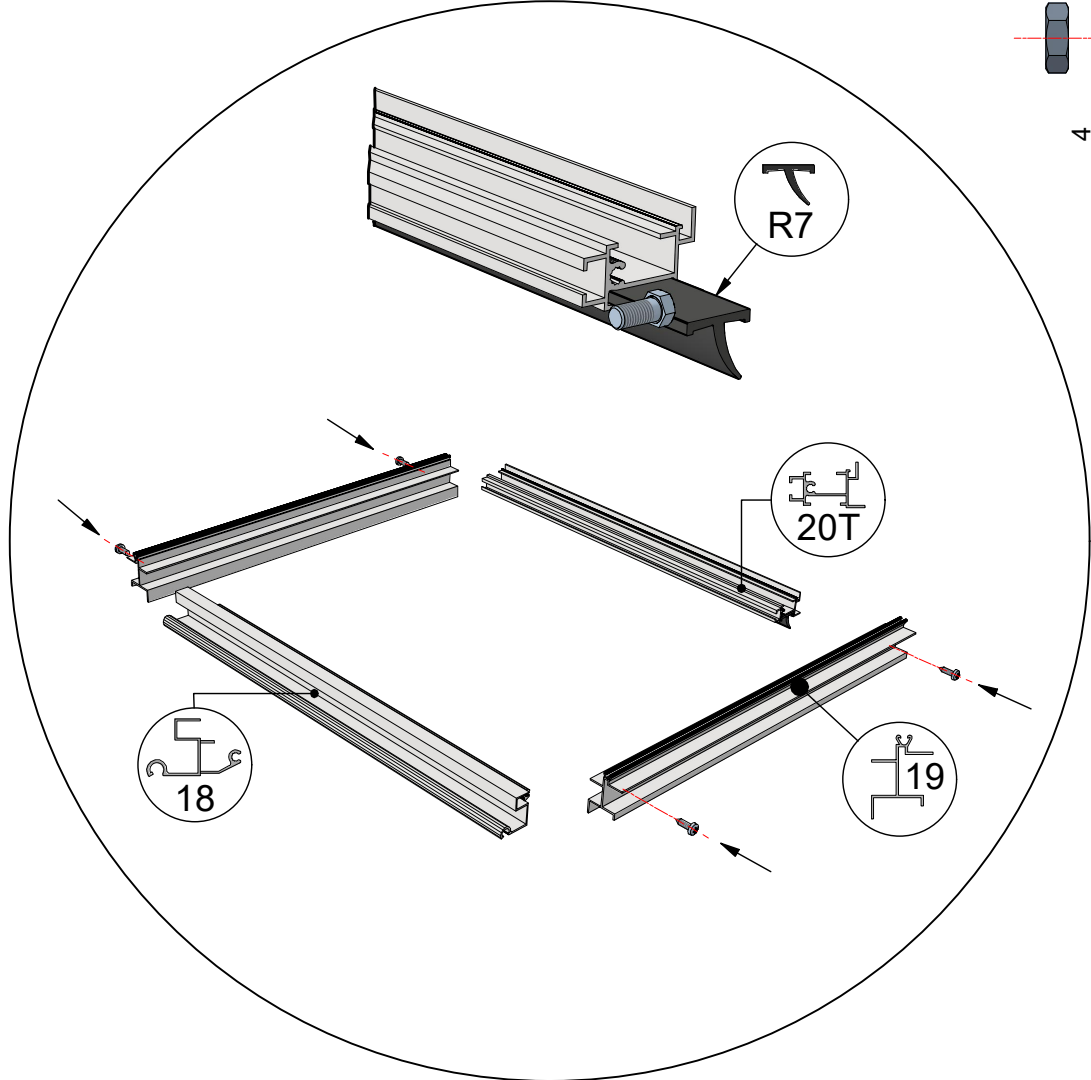

Ø = 4mm 

 = M6x12

 = M6x12

 = M6x12

 = M6x16

 = M6x25

  = M6x25

30

 = M6x16

 = M6x16

 = M6x25

 = M6x16

 = M6x25

 = M6x25

Glass Dimensions Nv Euro-serre			Euro Classic T 2,36m					GlassH: 1850 1850						
Glass Size 730mm			Side			Door		Roof						
			1850 x 730	1850 x 573	1850 x 625	1850 x 360	1450 x 730	1250 x 730	1250 x 360	1250 x 625	825 x 730	425 x 730	m ²	m ²
Euro Classic T	2,36	x 3,80m	15	1	2	2	1	6	2	2	2	2	26,0	9,8
Euro Classic T	2,36	x 5,30m	19	1	2	2	1	9	2	2	3	3	31,4	13,4
Euro Classic T	2,36	x 6,77m	23	1	2	2	1	12	2	2	4	4	36,8	17,1
													9,86 m ²	

Glass Dimensions Nv Euro-serre			Euro Classic T 3,09m					GlassH: 1850 1850						
Glass Size 970mm			Side			Door		Roof						
			1850 x 730	1850 x 573	1850 x 625		1450 x 730	1650 x 730		1650 x 625	825 x 730		m ²	m ²
Euro Classic T	3,09	x 4,57m	20	1	2		1	8		2	4		31,4	14,1
Euro Classic T	3,09	x 6,04m	24	1	2		1	11		2	6		36,8	18,9
Euro Classic T	3,09	x 7,53m	28	1	2		1	14		2	8		42,2	23,7
													16,92 m ²	

Opgemaakt op 11/01/2023

8mm

 = 4,8x16

Ø= 4mm 

 = M6x12

Geleenlaan 1 - 3600 Genk

ref: T-Classic-001 Rev. 05.10.2023

OCBS - 1148-CPR-20231003-989 C €