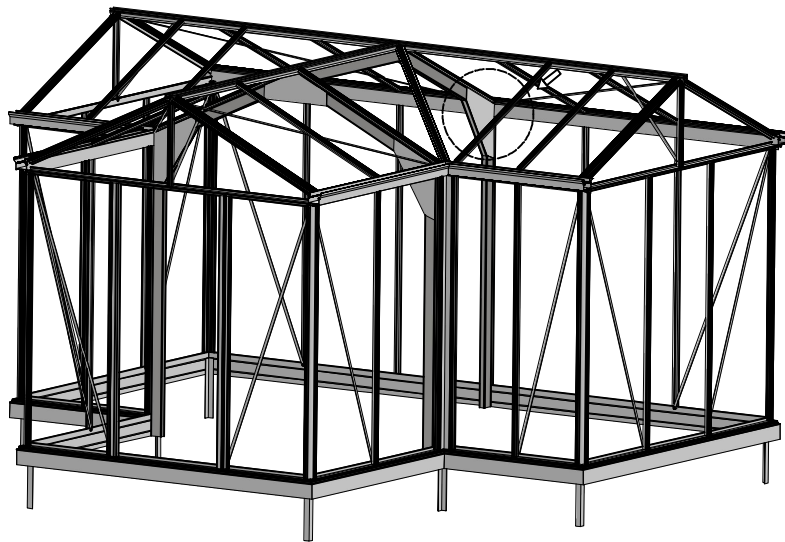

 = M6x16

 = M6x16

 = M6x25

 = M6x16

 = M6x25

 = M6x25

Glass Dimensions Nv Euro-serre			Euro Classic T 2,36m					GlassH: 1850 1850						
Glass Size 730mm			Side			Door		Roof						
			1850 x 730	1850 x 573	1850 x 625	1850 x 360	1450 x 730	1250 x 730	1250 x 360	1250 x 625	825 x 730	425 x 730	m ²	m ²
Euro Classic T	2,36	x 3,80m	15	1	2	2	1	6	2	2	2	2	26,0	9,8
Euro Classic T	2,36	x 5,30m	19	1	2	2	1	9	2	2	3	3	31,4	13,4
Euro Classic T	2,36	x 6,77m	23	1	2	2	1	12	2	2	4	4	36,8	17,1
													9,86 m ²	

Glass Dimensions Nv Euro-serre			Euro Classic T 3,09m					GlassH: 1850 1850						
Glass Size 970mm			Side			Door		Roof						
			1850 x 730	1850 x 573	1850 x 625		1450 x 730	1650 x 730		1650 x 625	825 x 730		m ²	m ²
Euro Classic T	3,09	x 4,57m	20	1	2		1	8		2	4		31,4	14,1
Euro Classic T	3,09	x 6,04m	24	1	2		1	11		2	6		36,8	18,9
Euro Classic T	3,09	x 7,53m	28	1	2		1	14		2	8		42,2	23,7
													16,92 m ²	