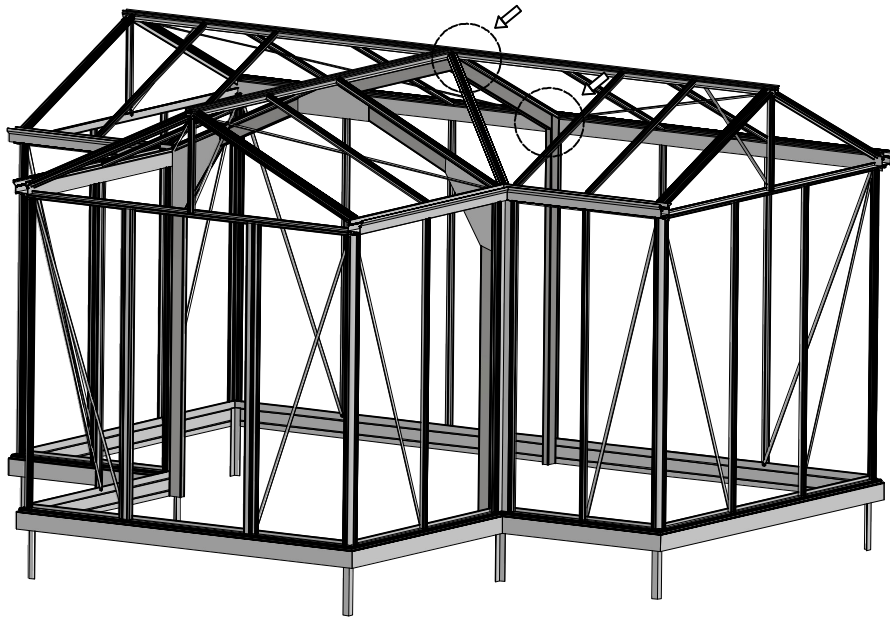

 = M6x16

 = M6x16

 = M6x25

 = M6x16

 = M6x25

 = M6x25

Glass Dimensions Nv Euro-serre			Euro Classic T 2,36m					GlassH: 1850 1850						
Glass Size 730mm			Side			Door		Roof						
			1850 x 730	1850 x 573	1850 x 625	1850 x 360	1450 x 730	1250 x 730	1250 x 360	1250 x 625	825 x 730	425 x 730	m ²	m ²
Euro Classic T	2,36	x 3,80m	15	1	2	2	1	6	2	2	2	2	26,0	9,8
Euro Classic T	2,36	x 5,30m	19	1	2	2	1	9	2	2	3	3	31,4	13,4
Euro Classic T	2,36	x 6,77m	23	1	2	2	1	12	2	2	4	4	36,8	17,1
													9,86 m ²	

Glass Dimensions Nv Euro-serre			Euro Classic T 3,09m					GlassH: 1850 1850						
Glass Size 970mm			Side			Door		Roof						
			1850 x 730	1850 x 573	1850 x 625		1450 x 730	1650 x 730		1650 x 625	825 x 730		m ²	m ²
Euro Classic T	3,09	x 4,57m	20	1	2		1	8		2	4		31,4	14,1
Euro Classic T	3,09	x 6,04m	24	1	2		1	11		2	6		36,8	18,9
Euro Classic T	3,09	x 7,53m	28	1	2		1	14		2	8		42,2	23,7
													16,92 m ²	