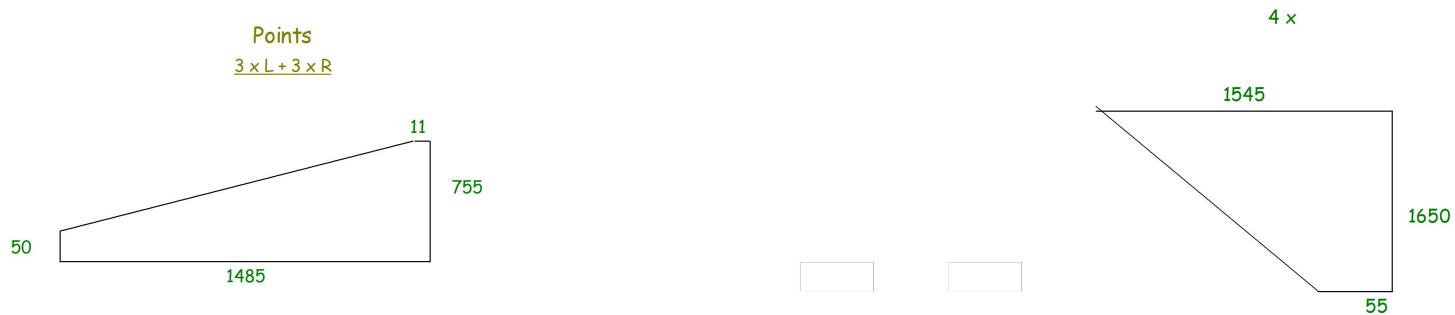

 = M6x16

 = M6x16

 = M6x25

 = M6x16

 = M6x25

 = M6x25

Glass Dimensions Nv Euro-serre			Euro Classic T 2,36m					GlassH: 1850 1850						
Glass Size 730mm			Side			Door		Roof						
			1850 x 730	1850 x 573	1850 x 625	1850 x 360	1450 x 730	1250 x 730	1250 x 360	1250 x 625	825 x 730	425 x 730	m ²	m ²
Euro Classic T	2,36	x 3,80m	15	1	2	2	1	6	2	2	2	2	26,0	9,8
Euro Classic T	2,36	x 5,30m	19	1	2	2	1	9	2	2	3	3	31,4	13,4
Euro Classic T	2,36	x 6,77m	23	1	2	2	1	12	2	2	4	4	36,8	17,1
													9,86 m ²	

Glass Dimensions Nv Euro-serre			Euro Classic T 3,09m					GlassH: 1850 1850						
Glass Size 970mm			Side			Door		Roof						
			1850 x 730	1850 x 573	1850 x 625		1450 x 730	1650 x 730		1650 x 625	825 x 730		m ²	m ²
Euro Classic T	3,09	x 4,57m	20	1	2		1	8		2	4		31,4	14,1
Euro Classic T	3,09	x 6,04m	24	1	2		1	11		2	6		36,8	18,9
Euro Classic T	3,09	x 7,53m	28	1	2		1	14		2	8		42,2	23,7
													16,92 m ²	