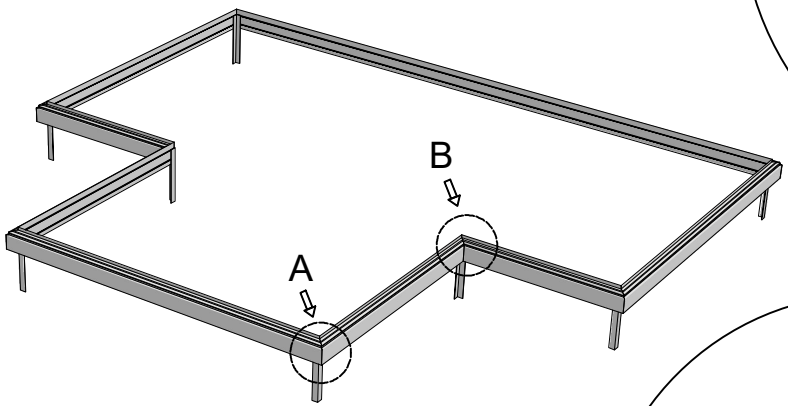

 = 8x40

 = 6x120

Ø = 8mm

100%  & 90° 

5

Euro-Classic T > 6,04 M

 = M6x12 (8x)

 = M6x12

 = M6x16

 = M6x16

 = M6x25

 = M6x16

 = M6x25

 = M6x25

Glass Dimensions Nv Euro-serre			Euro Classic T 2,36m					GlassH: 1850 1850						
Glass Size 730mm			Side			Door		Roof						
			1850 x 730	1850 x 573	1850 x 625	1850 x 360	1450 x 730	1250 x 730	1250 x 360	1250 x 625	825 x 730	425 x 730	m ²	m ²
Euro Classic T	2,36	x 3,80m	15	1	2	2	1	6	2	2	2	2	26,0	9,8
Euro Classic T	2,36	x 5,30m	19	1	2	2	1	9	2	2	3	3	31,4	13,4
Euro Classic T	2,36	x 6,77m	23	1	2	2	1	12	2	2	4	4	36,8	17,1
													9,86 m ²	

Glass Dimensions Nv Euro-serre			Euro Classic T 3,09m					GlassH: 1850 1850						
Glass Size 970mm			Side			Door		Roof						
			1850 x 730	1850 x 573	1850 x 625		1450 x 730	1650 x 730		1650 x 625	825 x 730		m ²	m ²
Euro Classic T	3,09	x 4,57m	20	1	2		1	8		2	4		31,4	14,1
Euro Classic T	3,09	x 6,04m	24	1	2		1	11		2	6		36,8	18,9
Euro Classic T	3,09	x 7,53m	28	1	2		1	14		2	8		42,2	23,7
													16,92 m ²	