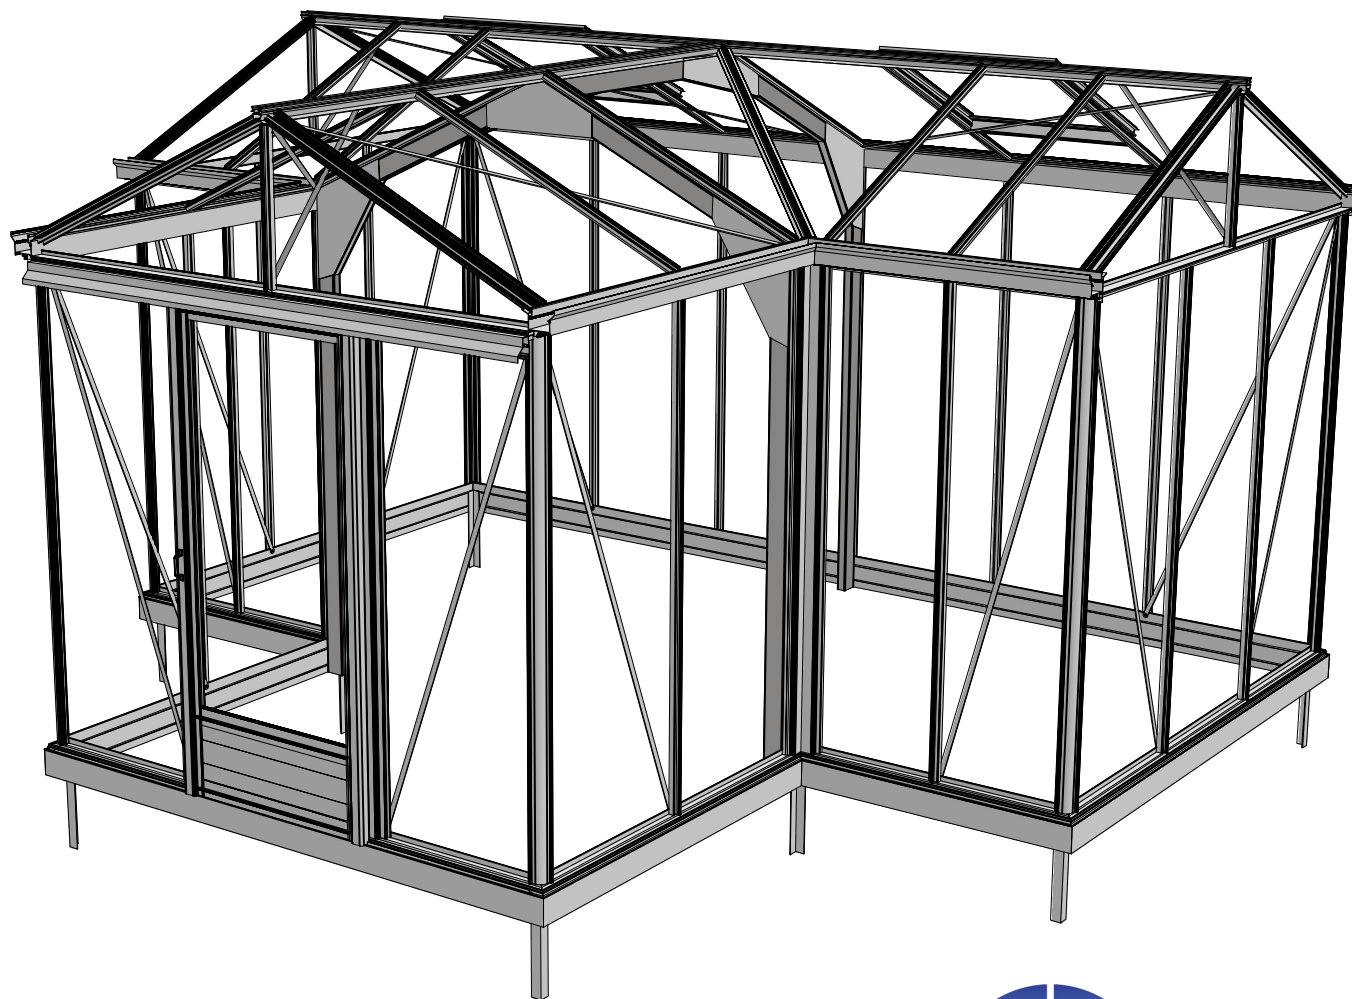

T-Classic 2,36

08-11-2023

Profile list											
-	NR	Profile NR	-	NR	Profile NR	-	NR	Profile NR	-	NR	Profile NR
	7	7151		17	L40/40/2		21	29577		12	7070
	54	8478		4	17549		3	8642		27	B18
	8	7633		1	17538		9	L15/15/2		19	17543
	5	17548		10	17541		61	13994		20T	28513
	6	9915		23	17703		60	13995		18	17542

 = 8x40

 = 6x120

Ø = 8mm

100%  & 90° 

5

Euro-Classic T > 6,04 M

 = M6x12 (8x)

 = M6x12

 = M6x16

 = M6x16

 = M6x25

 = M6x16

 = M6x25

 = M6x25

Glass Dimensions Nv Euro-serre			Euro Classic T 2,36m					GlassH: 1850 1850						
Glass Size 730mm			Side			Door		Roof						
			1850 x 730	1850 x 573	1850 x 625	1850 x 360	1450 x 730	1250 x 730	1250 x 360	1250 x 625	825 x 730	425 x 730	m ²	m ²
Euro Classic T	2,36	x 3,80m	15	1	2	2	1	6	2	2	2	2	26,0	9,8
Euro Classic T	2,36	x 5,30m	19	1	2	2	1	9	2	2	3	3	31,4	13,4
Euro Classic T	2,36	x 6,77m	23	1	2	2	1	12	2	2	4	4	36,8	17,1
													9,86 m ²	

Glass Dimensions Nv Euro-serre			Euro Classic T 3,09m					GlassH: 1850 1850						
Glass Size 970mm			Side			Door		Roof						
			1850 x 730	1850 x 573	1850 x 625		1450 x 730	1650 x 730		1650 x 625	825 x 730		m ²	m ²
Euro Classic T	3,09	x 4,57m	20	1	2		1	8		2	4		31,4	14,1
Euro Classic T	3,09	x 6,04m	24	1	2		1	11		2	6		36,8	18,9
Euro Classic T	3,09	x 7,53m	28	1	2		1	14		2	8		42,2	23,7
													16,92 m ²	