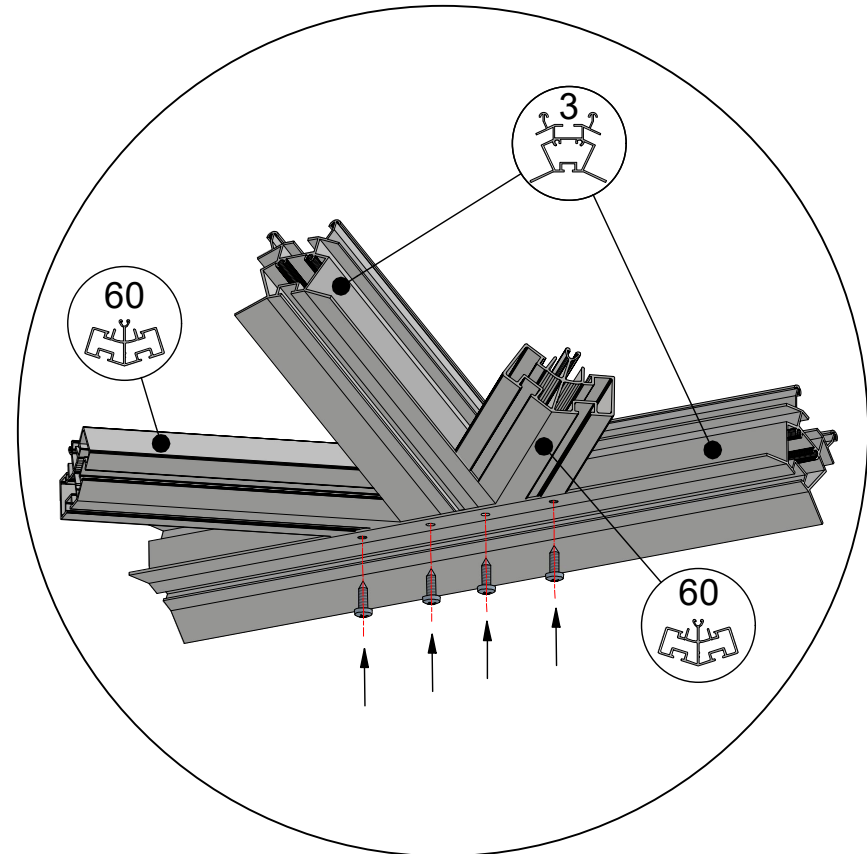

 = M6x12

 = M6x12

 = M6x12

 = M6x12

 = M6x12

 = 4,8x16

Ø = 4mm 

  = 4,8x16

Ø = 4mm 

 = M6x12

 = M6x12

 = M6x12

 = M6x16

 = M6x25

  = M6x25

30

 = M6x16

 = M6x16

 = M6x25

 = M6x16

 = M6x25

 = M6x25

Glass Dimensions Nv Euro-serre			Euro Classic T 2,36m					GlassH: 1850 1850						
Glass Size 730mm			Side			Door		Roof						
			1850 x 730	1850 x 573	1850 x 625	1850 x 360	1450 x 730	1250 x 730	1250 x 360	1250 x 625	825 x 730	425 x 730	m ²	m ²
Euro Classic T	2,36	x 3,80m	15	1	2	2	1	6	2	2	2	2	26,0	9,8
Euro Classic T	2,36	x 5,30m	19	1	2	2	1	9	2	2	3	3	31,4	13,4
Euro Classic T	2,36	x 6,77m	23	1	2	2	1	12	2	2	4	4	36,8	17,1
													9,86 m ²	

Opgemaakt op 11/01/2023

8mm

 = 4,8x16

Ø= 4mm 

 = M6x12

Geleenlaan 1 - 3600 Genk

ref: T-Classic-001 Rev. 05.10.2023

OCBS - 1148-CPR-20231003-989 C €