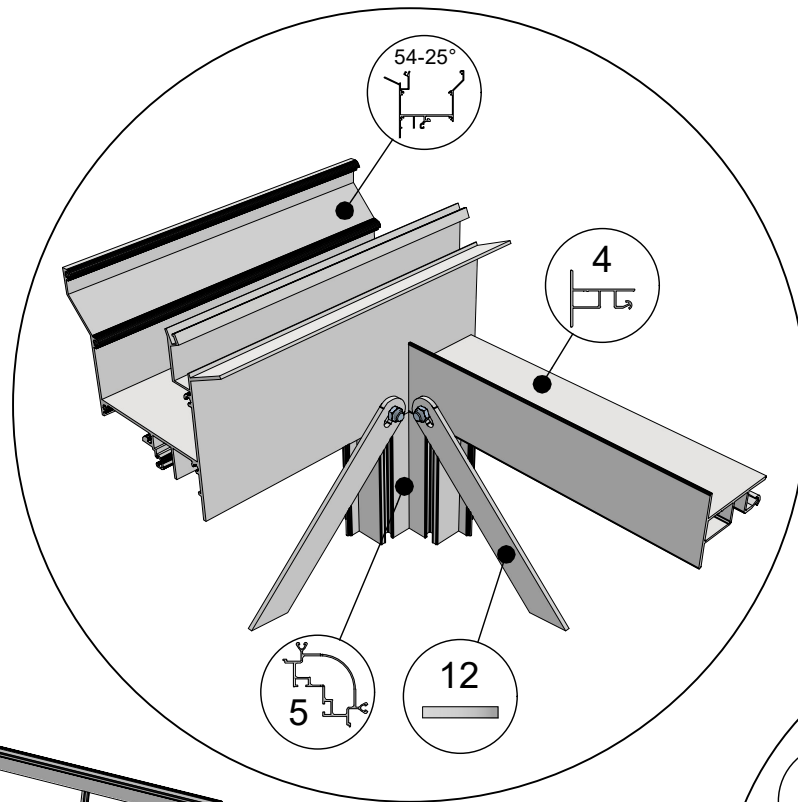

 = 8x40

 = 6x120

Ø = 8mm

100%  & 90° 

5

Euro-Classic T > 6,04 M

 = M6x12 (8x)

 = M6x12

 = M6x12

 = M6x12

 = M6x12

 = M6x12

 = M6x12

 = 4,8x16

Ø = 4mm 

  = 4,8x16

 = M6x16

 = M6x16

 = M6x25

 = M6x16

 = M6x25

 = M6x25

Glass Dimensions Nv Euro-serre			Euro Classic T 2,36m					GlassH: 1850 1850						
Glass Size 730mm			Side			Door		Roof						
			1850 x 730	1850 x 573	1850 x 625	1850 x 360	1450 x 730	1250 x 730	1250 x 360	1250 x 625	825 x 730	425 x 730	m ²	m ²
Euro Classic T	2,36	x 3,80m	15	1	2	2	1	6	2	2	2	2	26,0	9,8
Euro Classic T	2,36	x 5,30m	19	1	2	2	1	9	2	2	3	3	31,4	13,4
Euro Classic T	2,36	x 6,77m	23	1	2	2	1	12	2	2	4	4	36,8	17,1
													9,86 m ²	

Opgemaakt op 11/01/2023

8mm

 = 4,8x16

Ø= 4mm 

 = M6x12

Geleenlaan 1 - 3600 Genk

ref: T-Classic-001 Rev. 05.10.2023

OCBS - 1148-CPR-20231003-989 C €