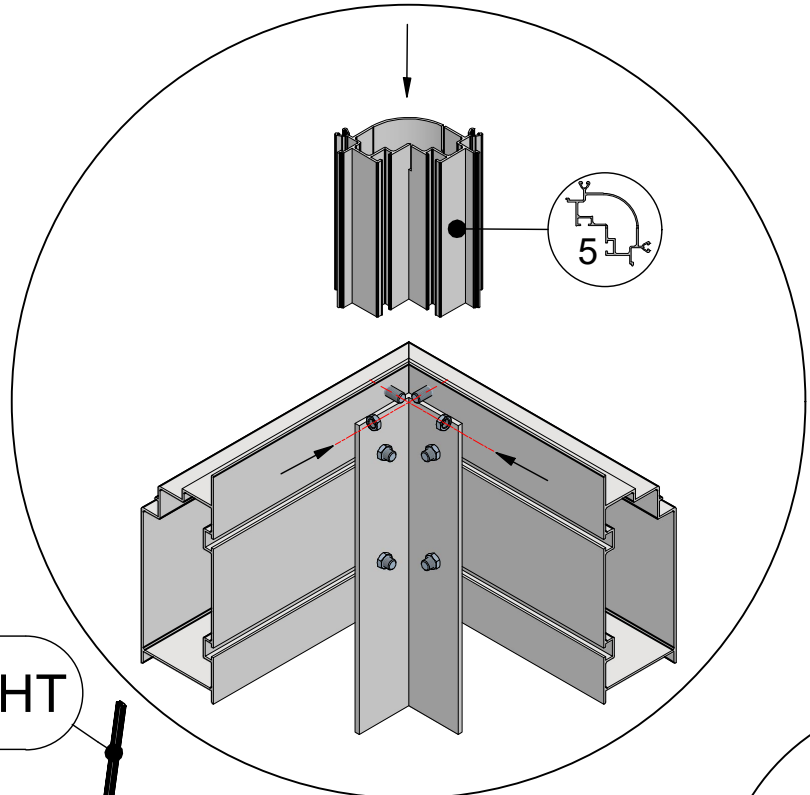

= M6x12 (12x)