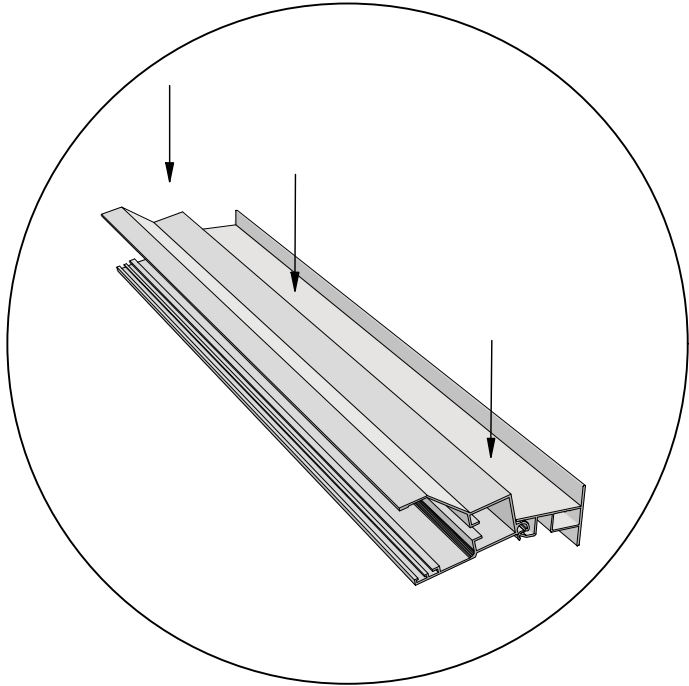

 = M6x16

 = M6x16

 = M6x25

 = M6x16

 = M6x25

 = M6x25

Glass Dimensions Nv Euro-serre			Euro Classic T 2,36m					GlassH: 1850 1850						
Glass Size 730mm			Side			Door		Roof						
			1850 x 730	1850 x 573	1850 x 625	1850 x 360	1450 x 730	1250 x 730	1250 x 360	1250 x 625	825 x 730	425 x 730	m ²	m ²
Euro Classic T	2,36	x 3,80m	15	1	2	2	1	6	2	2	2	2	26,0	9,8
Euro Classic T	2,36	x 5,30m	19	1	2	2	1	9	2	2	3	3	31,4	13,4
Euro Classic T	2,36	x 6,77m	23	1	2	2	1	12	2	2	4	4	36,8	17,1
													9,86 m ²	

Glass Dimensions Nv Euro-serre			Euro Classic T 3,09m					GlassH: 1850 1850						
Glass Size 970mm			Side			Door		Roof						
			1850 x 730	1850 x 573	1850 x 625		1450 x 730	1650 x 730		1650 x 625	825 x 730		m ²	m ²
Euro Classic T	3,09	x 4,57m	20	1	2		1	8		2	4		31,4	14,1
Euro Classic T	3,09	x 6,04m	24	1	2		1	11		2	6		36,8	18,9
Euro Classic T	3,09	x 7,53m	28	1	2		1	14		2	8		42,2	23,7
													16,92 m ²	