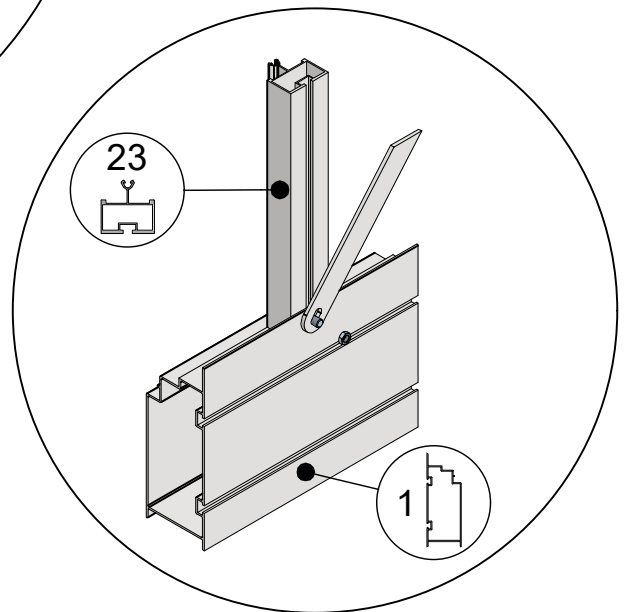

 = M6x12

 = M6x12

 = M6x12

 = M6x12

 = M6x12

 = 4,8x16

Ø = 4mm 

  = 4,8x16

 = M6x16

 = M6x16

 = M6x25

 = M6x16

 = M6x25

 = M6x25

Glass Dimensions Nv Euro-serre			Euro Classic T 2,36m					GlassH: 1850 1850						
Glass Size 730mm			Side			Door		Roof						
			1850 x 730	1850 x 573	1850 x 625	1850 x 360	1450 x 730	1250 x 730	1250 x 360	1250 x 625	825 x 730	425 x 730	m ²	m ²
Euro Classic T	2,36	x 3,80m	15	1	2	2	1	6	2	2	2	2	26,0	9,8
Euro Classic T	2,36	x 5,30m	19	1	2	2	1	9	2	2	3	3	31,4	13,4
Euro Classic T	2,36	x 6,77m	23	1	2	2	1	12	2	2	4	4	36,8	17,1
													9,86 m ²	

Opgemaakt op 11/01/2023

8mm

 = 4,8x16

Ø= 4mm 

 = M6x12

Geleenlaan 1 - 3600 Genk

ref: T-Classic-001 Rev. 05.10.2023

OCBS - 1148-CPR-20231003-989 C €