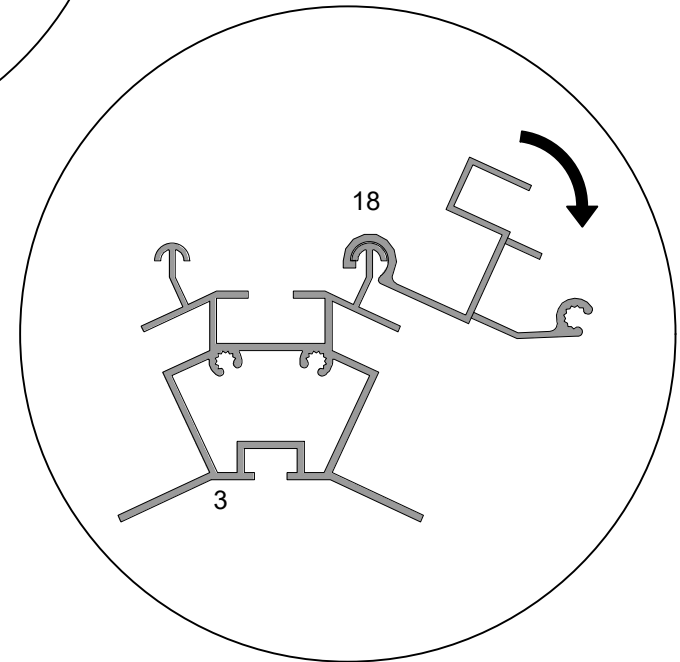

 = M6x12

 = M6x12

 = M6x12

 = M6x12

 = M6x12

 = 4,8x16

Ø = 4mm 

  = 4,8x16

 = M6x16

 = M6x16

 = M6x25

 = M6x16

 = M6x25

 = M6x25

Glass Dimensions Nv Euro-serre			Euro Classic T 2,36m					GlassH: 1850 1850						
Glass Size 730mm			Side			Door		Roof						
			1850 x 730	1850 x 573	1850 x 625	1850 x 360	1450 x 730	1250 x 730	1250 x 360	1250 x 625	825 x 730	425 x 730	m ²	m ²
Euro Classic T	2,36	x 3,80m	15	1	2	2	1	6	2	2	2	2	26,0	9,8
Euro Classic T	2,36	x 5,30m	19	1	2	2	1	9	2	2	3	3	31,4	13,4
Euro Classic T	2,36	x 6,77m	23	1	2	2	1	12	2	2	4	4	36,8	17,1
													9,86 m ²	

Glass Dimensions Nv Euro-serre			Euro Classic T 3,09m					GlassH: 1850 1850						
Glass Size 970mm			Side			Door		Roof						
			1850 x 730	1850 x 573	1850 x 625		1450 x 730	1650 x 730		1650 x 625	825 x 730		m ²	m ²
Euro Classic T	3,09	x 4,57m	20	1	2		1	8		2	4		31,4	14,1
Euro Classic T	3,09	x 6,04m	24	1	2		1	11		2	6		36,8	18,9
Euro Classic T	3,09	x 7,53m	28	1	2		1	14		2	8		42,2	23,7
													16,92 m ²	

Opgemaakt op 11/01/2023

8mm

 = 4,8x16

Ø= 4mm 

 = M6x12

Geleenlaan 1 - 3600 Genk

ref: T-Classic-001 Rev. 05.10.2023

OCBS - 1148-CPR-20231003-989 C €