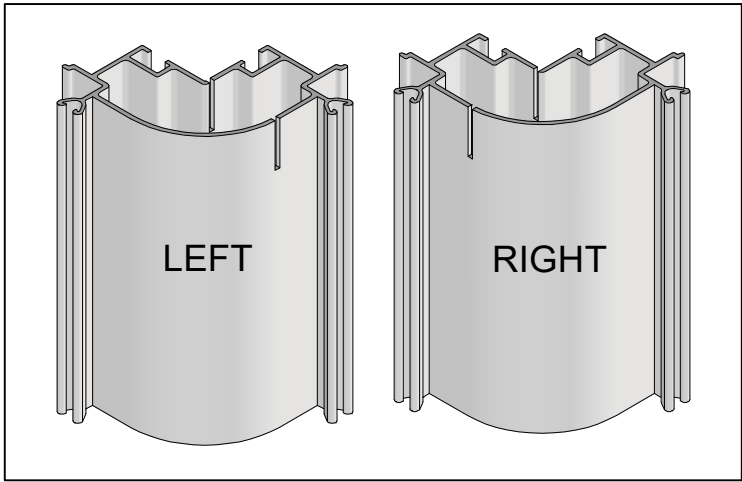

 = 8x40

 = 6x120

Ø = 8mm

100%  & 90° 

5

Euro-Classic T > 6,04 M

 = M6x12 (8x)

 = M6x12

 = M6x16

 = M6x16

 = M6x25

 = M6x16

 = M6x25

 = M6x25

Glass Dimensions Nv Euro-serre			Euro Classic T 2,36m					GlassH: 1850 1850						
Glass Size 730mm			Side			Door		Roof						
			1850 x 730	1850 x 573	1850 x 625	1850 x 360	1450 x 730	1250 x 730	1250 x 360	1250 x 625	825 x 730	425 x 730	m ²	m ²
Euro Classic T	2,36	x 3,80m	15	1	2	2	1	6	2	2	2	2	26,0	9,8
Euro Classic T	2,36	x 5,30m	19	1	2	2	1	9	2	2	3	3	31,4	13,4
Euro Classic T	2,36	x 6,77m	23	1	2	2	1	12	2	2	4	4	36,8	17,1
													9,86 m ²	