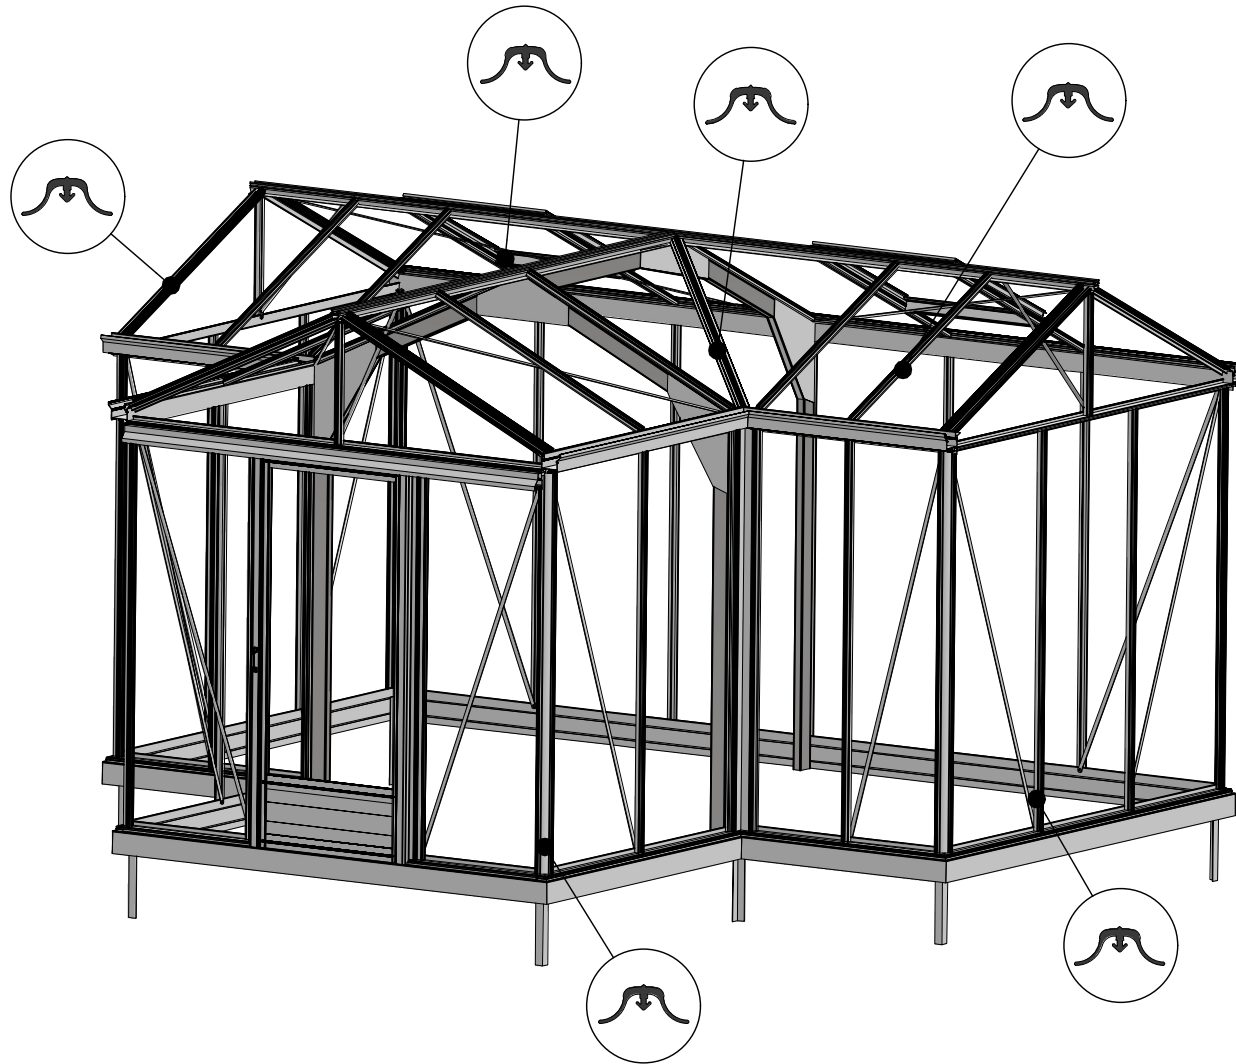

 = M6x16

 = M6x16

 = M6x25

 = M6x16

 = M6x25

 = M6x25

Glass Dimensions Nv Euro-serre			Euro Classic T 2,36m					GlassH: 1850 1850						
Glass Size 730mm			Side			Door		Roof						
			1850 x 730	1850 x 573	1850 x 625	1850 x 360	1450 x 730	1250 x 730	1250 x 360	1250 x 625	825 x 730	425 x 730	m ²	m ²
Euro Classic T	2,36	x 3,80m	15	1	2	2	1	6	2	2	2	2	26,0	9,8
Euro Classic T	2,36	x 5,30m	19	1	2	2	1	9	2	2	3	3	31,4	13,4
Euro Classic T	2,36	x 6,77m	23	1	2	2	1	12	2	2	4	4	36,8	17,1
													9,86 m ²	

Glass Dimensions Nv Euro-serre			Euro Classic T 3,09m					GlassH: 1850 1850						
Glass Size 970mm			Side			Door		Roof						
			1850 x 730	1850 x 573	1850 x 625		1450 x 730	1650 x 730		1650 x 625	825 x 730		m ²	m ²
Euro Classic T	3,09	x 4,57m	20	1	2		1	8		2	4		31,4	14,1
Euro Classic T	3,09	x 6,04m	24	1	2		1	11		2	6		36,8	18,9
Euro Classic T	3,09	x 7,53m	28	1	2		1	14		2	8		42,2	23,7
													16,92 m ²	

Opgemaakt op 11/01/2023

8mm

 = 4,8x16

Ø= 4mm 

 = M6x12

Geleenlaan 1 - 3600 Genk

ref: T-Classic-001 Rev. 05.10.2023

OCBS - 1148-CPR-20231003-989 C €