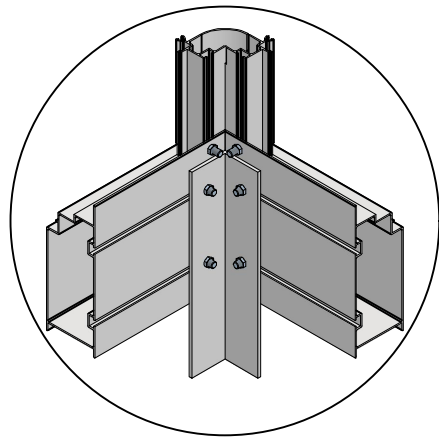

= M6x12 (12x)