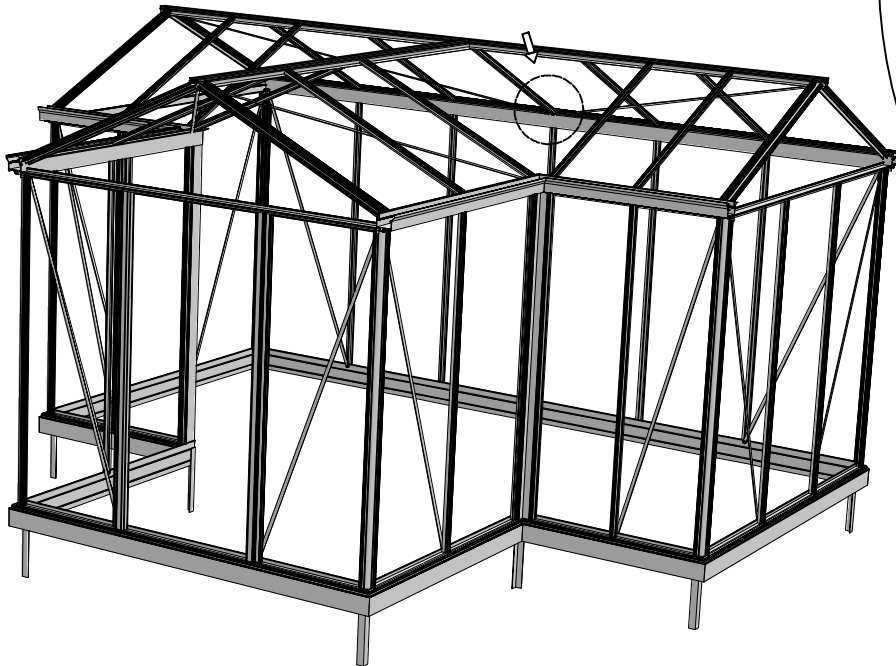

 = M6x12

 = M6x12

 = M6x12

 = M6x12

 = M6x12

 = 4,8x16

Ø = 4mm 

  = 4,8x16

 = M6x16

 = M6x16

 = M6x25

 = M6x16

 = M6x25

 = M6x25

Glass Dimensions Nv Euro-serre			Euro Classic T 2,36m					GlassH: 1850 1850						
Glass Size 730mm			Side			Door		Roof						
			1850 x 730	1850 x 573	1850 x 625	1850 x 360	1450 x 730	1250 x 730	1250 x 360	1250 x 625	825 x 730	425 x 730	m ²	m ²
Euro Classic T	2,36	x 3,80m	15	1	2	2	1	6	2	2	2	2	26,0	9,8
Euro Classic T	2,36	x 5,30m	19	1	2	2	1	9	2	2	3	3	31,4	13,4
Euro Classic T	2,36	x 6,77m	23	1	2	2	1	12	2	2	4	4	36,8	17,1
													9,86 m ²	

Glass Dimensions Nv Euro-serre			Euro Classic T 3,09m					GlassH: 1850 1850						
Glass Size 970mm			Side			Door		Roof						
			1850 x 730	1850 x 573	1850 x 625		1450 x 730	1650 x 730		1650 x 625	825 x 730		m ²	m ²
Euro Classic T	3,09	x 4,57m	20	1	2		1	8		2	4		31,4	14,1
Euro Classic T	3,09	x 6,04m	24	1	2		1	11		2	6		36,8	18,9
Euro Classic T	3,09	x 7,53m	28	1	2		1	14		2	8		42,2	23,7
													16,92 m ²	