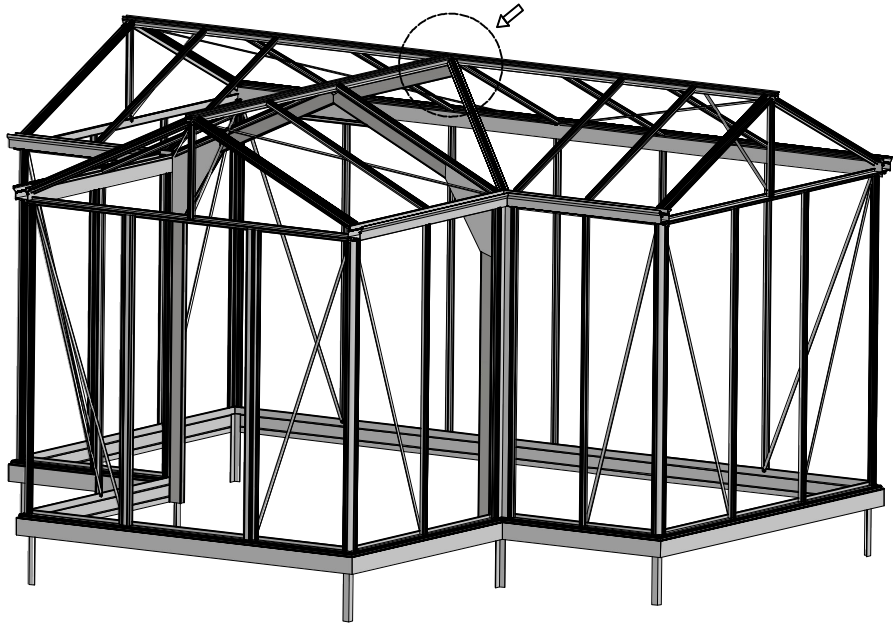

Ø = 4mm 

 = M6x12

 = M6x12

 = M6x12

 = M6x16

 = M6x25

  = M6x25

30

 = M6x16

 = M6x16

 = M6x25

 = M6x16

 = M6x25

 = M6x25

Glass Dimensions Nv Euro-serre			Euro Classic T 2,36m					GlassH: 1850 1850						
Glass Size 730mm			Side			Door		Roof						
			1850 x 730	1850 x 573	1850 x 625	1850 x 360	1450 x 730	1250 x 730	1250 x 360	1250 x 625	825 x 730	425 x 730	m ²	m ²
Euro Classic T	2,36	x 3,80m	15	1	2	2	1	6	2	2	2	2	26,0	9,8
Euro Classic T	2,36	x 5,30m	19	1	2	2	1	9	2	2	3	3	31,4	13,4
Euro Classic T	2,36	x 6,77m	23	1	2	2	1	12	2	2	4	4	36,8	17,1
													9,86 m ²	

Glass Dimensions Nv Euro-serre			Euro Classic T 3,09m					GlassH: 1850 1850						
Glass Size 970mm			Side			Door		Roof						
			1850 x 730	1850 x 573	1850 x 625		1450 x 730	1650 x 730		1650 x 625	825 x 730		m ²	m ²
Euro Classic T	3,09	x 4,57m	20	1	2		1	8		2	4		31,4	14,1
Euro Classic T	3,09	x 6,04m	24	1	2		1	11		2	6		36,8	18,9
Euro Classic T	3,09	x 7,53m	28	1	2		1	14		2	8		42,2	23,7
													16,92 m ²	