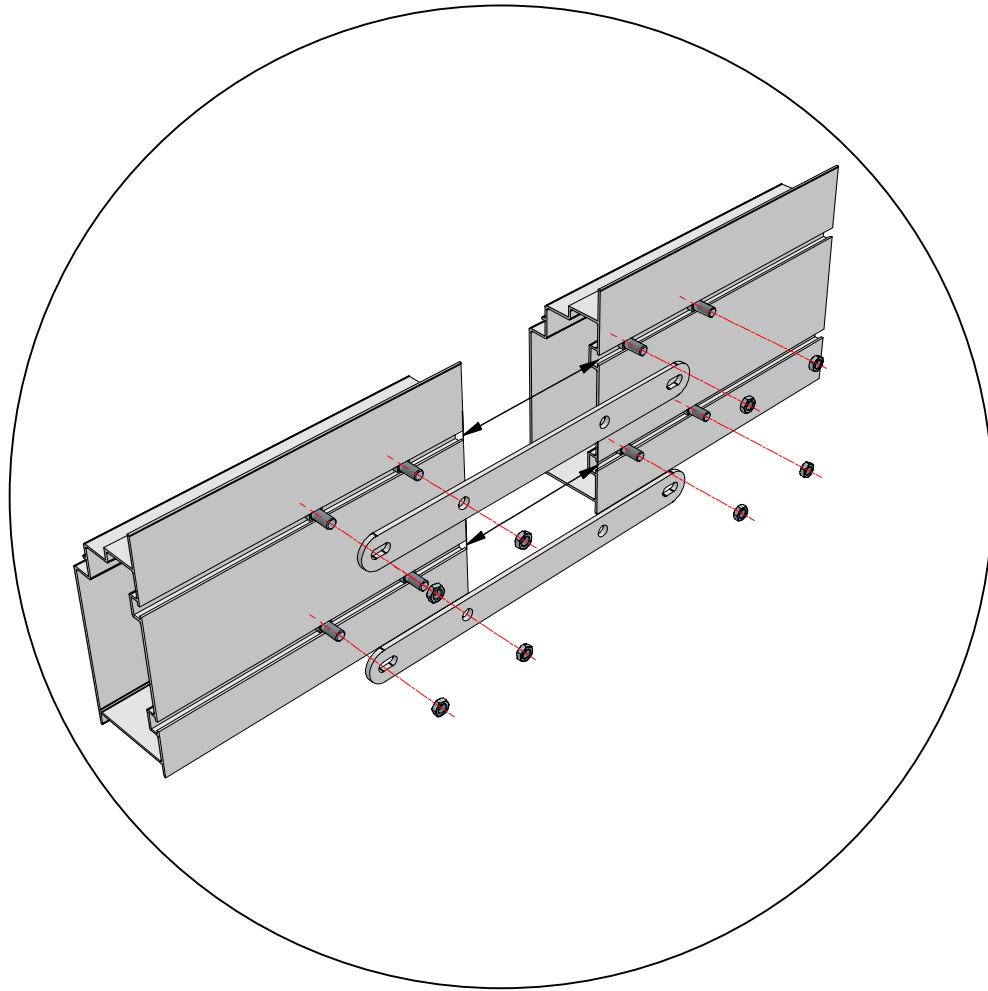

 = 8x40

 = 6x120

Ø = 8mm

100%  & 90° 

5

Euro-Classic T > 6,04 M

 = M6x12 (8x)

 = M6x12

 = M6x16

 = M6x16

 = M6x25

 = M6x16

 = M6x25

 = M6x25

Glass Dimensions Nv Euro-serre			Euro Classic T 2,36m					GlassH: 1850 1850						
Glass Size 730mm			Side			Door		Roof						
			1850 x 730	1850 x 573	1850 x 625	1850 x 360	1450 x 730	1250 x 730	1250 x 360	1250 x 625	825 x 730	425 x 730	m ²	m ²
Euro Classic T	2,36	x 3,80m	15	1	2	2	1	6	2	2	2	2	26,0	9,8
Euro Classic T	2,36	x 5,30m	19	1	2	2	1	9	2	2	3	3	31,4	13,4
Euro Classic T	2,36	x 6,77m	23	1	2	2	1	12	2	2	4	4	36,8	17,1
													9,86 m ²	

Glass Dimensions Nv Euro-serre			Euro Classic T 3,09m					GlassH: 1850 1850						
Glass Size 970mm			Side			Door		Roof						
			1850 x 730	1850 x 573	1850 x 625		1450 x 730	1650 x 730		1650 x 625	825 x 730		m ²	m ²
Euro Classic T	3,09	x 4,57m	20	1	2		1	8		2	4		31,4	14,1
Euro Classic T	3,09	x 6,04m	24	1	2		1	11		2	6		36,8	18,9
Euro Classic T	3,09	x 7,53m	28	1	2		1	14		2	8		42,2	23,7
													16,92 m ²	

Opgemaakt op 11/01/2023

8mm

 = 4,8x16

Ø= 4mm 

 = M6x12

Geleenlaan 1 - 3600 Genk

ref: T-Classic-001 Rev. 05.10.2023

OCBS - 1148-CPR-20231003-989 C €