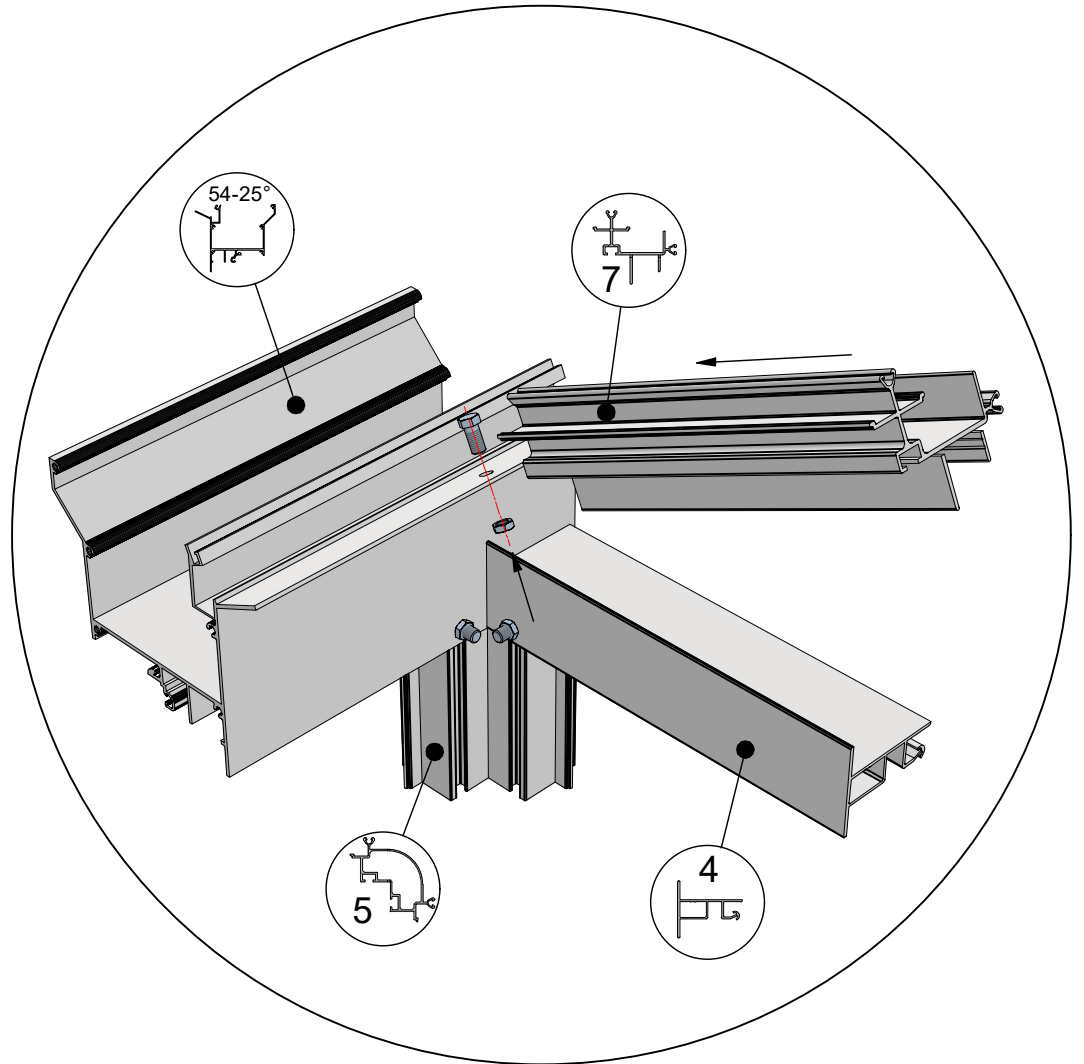

 = 8x40

 = 6x120

Ø = 8mm

100%  & 90° 

5

Euro-Classic T > 6,04 M

 = M6x12 (8x)

 = M6x12

 = M6x12

 = M6x12

 = M6x12

 = M6x12

 = M6x12

 = 4,8x16

Ø = 4mm 

  = 4,8x16

 = M6x16

 = M6x16

 = M6x25

 = M6x16

 = M6x25

 = M6x25

Glass Dimensions Nv Euro-serre			Euro Classic T 2,36m					GlassH: 1850 1850						
Glass Size 730mm			Side			Door		Roof						
			1850 x 730	1850 x 573	1850 x 625	1850 x 360	1450 x 730	1250 x 730	1250 x 360	1250 x 625	825 x 730	425 x 730	m ²	m ²
Euro Classic T	2,36	x 3,80m	15	1	2	2	1	6	2	2	2	2	26,0	9,8
Euro Classic T	2,36	x 5,30m	19	1	2	2	1	9	2	2	3	3	31,4	13,4
Euro Classic T	2,36	x 6,77m	23	1	2	2	1	12	2	2	4	4	36,8	17,1
													9,86 m ²	

Opgemaakt op 11/01/2023

8mm

 = 4,8x16

Ø= 4mm 

 = M6x12

Geleenlaan 1 - 3600 Genk

ref: T-Classic-001 Rev. 05.10.2023

OCBS - 1148-CPR-20231003-989 C €