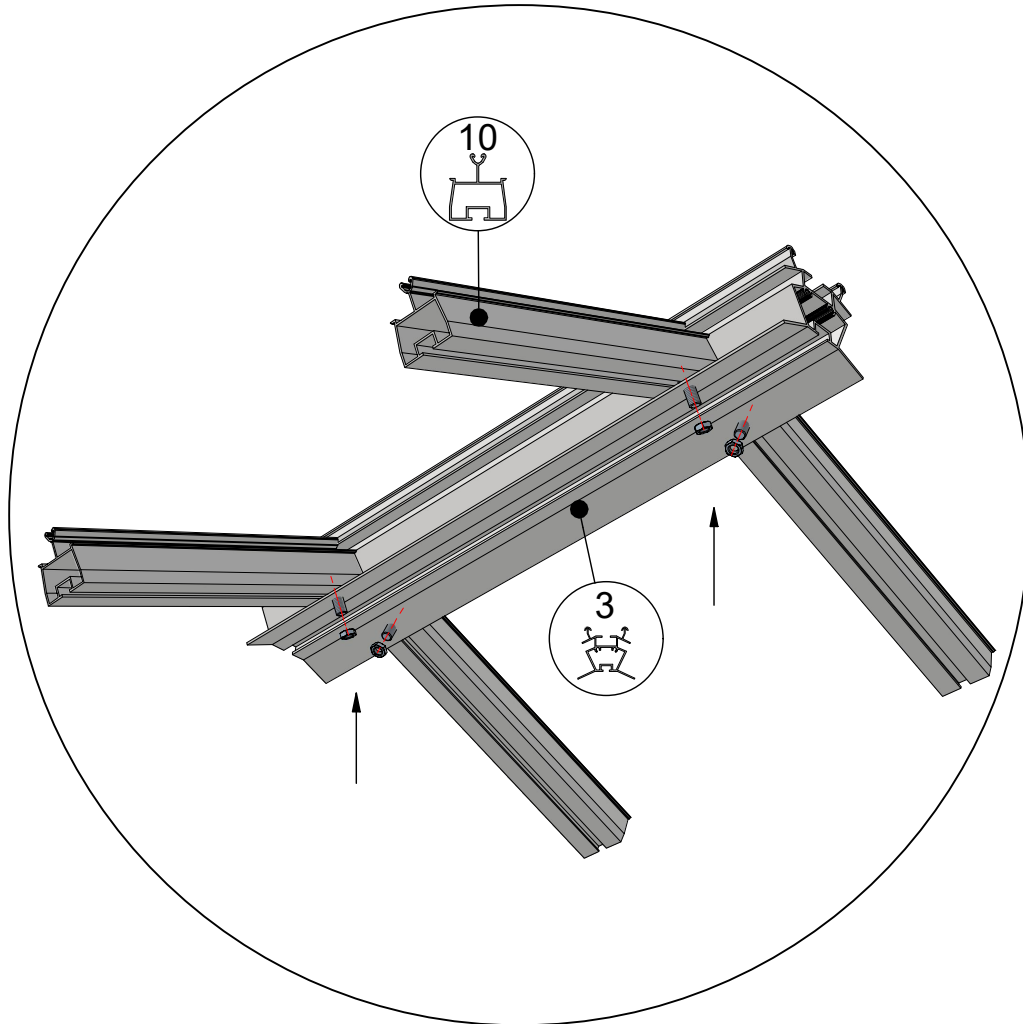

 = M6x12

 = M6x12

 = M6x12

 = M6x12

 = M6x12

 = 4,8x16

Ø = 4mm 

  = 4,8x16

Ø = 4mm 

 = M6x12

 = M6x12

 = M6x12

 = M6x16

 = M6x25

  = M6x25

30

 = M6x16

 = M6x16

 = M6x25

 = M6x16

 = M6x25

 = M6x25

Glass Dimensions Nv Euro-serre			Euro Classic T 2,36m					GlassH: 1850 1850						
Glass Size 730mm			Side			Door		Roof						
			1850 x 730	1850 x 573	1850 x 625	1850 x 360	1450 x 730	1250 x 730	1250 x 360	1250 x 625	825 x 730	425 x 730	m ²	m ²
Euro Classic T	2,36	x 3,80m	15	1	2	2	1	6	2	2	2	2	26,0	9,8
Euro Classic T	2,36	x 5,30m	19	1	2	2	1	9	2	2	3	3	31,4	13,4
Euro Classic T	2,36	x 6,77m	23	1	2	2	1	12	2	2	4	4	36,8	17,1
													9,86 m ²	

Opgemaakt op 11/01/2023

8mm

 = 4,8x16

Ø= 4mm 

 = M6x12

Geleenlaan 1 - 3600 Genk

ref: T-Classic-001 Rev. 05.10.2023

OCBS - 1148-CPR-20231003-989 C €