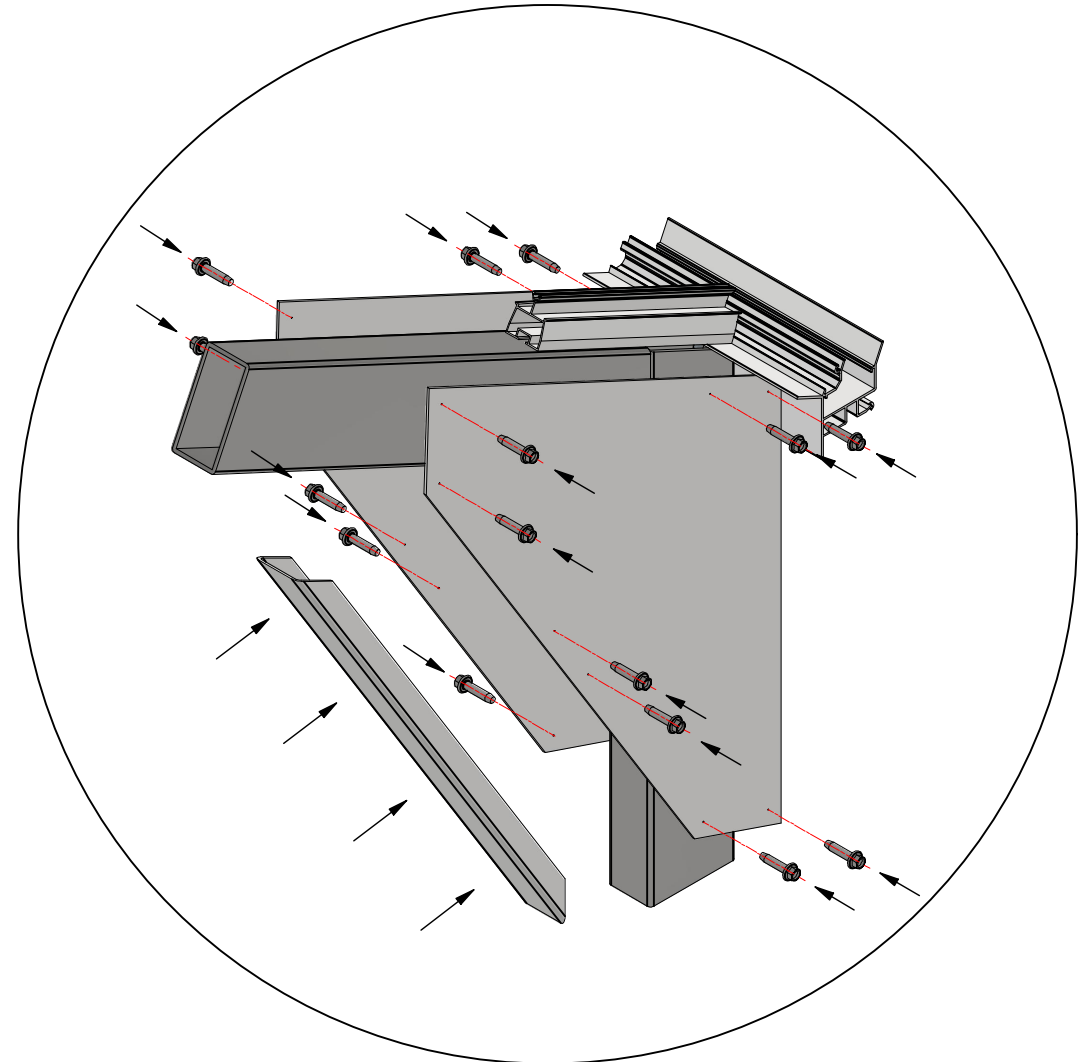

 = M6x16

 = M6x16

 = M6x25

 = M6x16

 = M6x25

 = M6x25

Glass Dimensions Nv Euro-serre			Euro Classic T 2,36m					GlassH: 1850 1850						
Glass Size 730mm			Side			Door		Roof						
			1850 x 730	1850 x 573	1850 x 625	1850 x 360	1450 x 730	1250 x 730	1250 x 360	1250 x 625	825 x 730	425 x 730	m ²	m ²
Euro Classic T	2,36	x 3,80m	15	1	2	2	1	6	2	2	2	2	26,0	9,8
Euro Classic T	2,36	x 5,30m	19	1	2	2	1	9	2	2	3	3	31,4	13,4
Euro Classic T	2,36	x 6,77m	23	1	2	2	1	12	2	2	4	4	36,8	17,1
													9,86 m ²	

Glass Dimensions Nv Euro-serre			Euro Classic T 3,09m					GlassH: 1850 1850						
Glass Size 970mm			Side			Door		Roof						
			1850 x 730	1850 x 573	1850 x 625		1450 x 730	1650 x 730		1650 x 625	825 x 730		m ²	m ²
Euro Classic T	3,09	x 4,57m	20	1	2		1	8		2	4		31,4	14,1
Euro Classic T	3,09	x 6,04m	24	1	2		1	11		2	6		36,8	18,9
Euro Classic T	3,09	x 7,53m	28	1	2		1	14		2	8		42,2	23,7
													16,92 m ²	

Opgemaakt op 11/01/2023

8mm

 = 4,8x16

Ø= 4mm 

 = M6x12

Geleenlaan 1 - 3600 Genk

ref: T-Classic-001 Rev. 05.10.2023

OCBS - 1148-CPR-20231003-989 C €