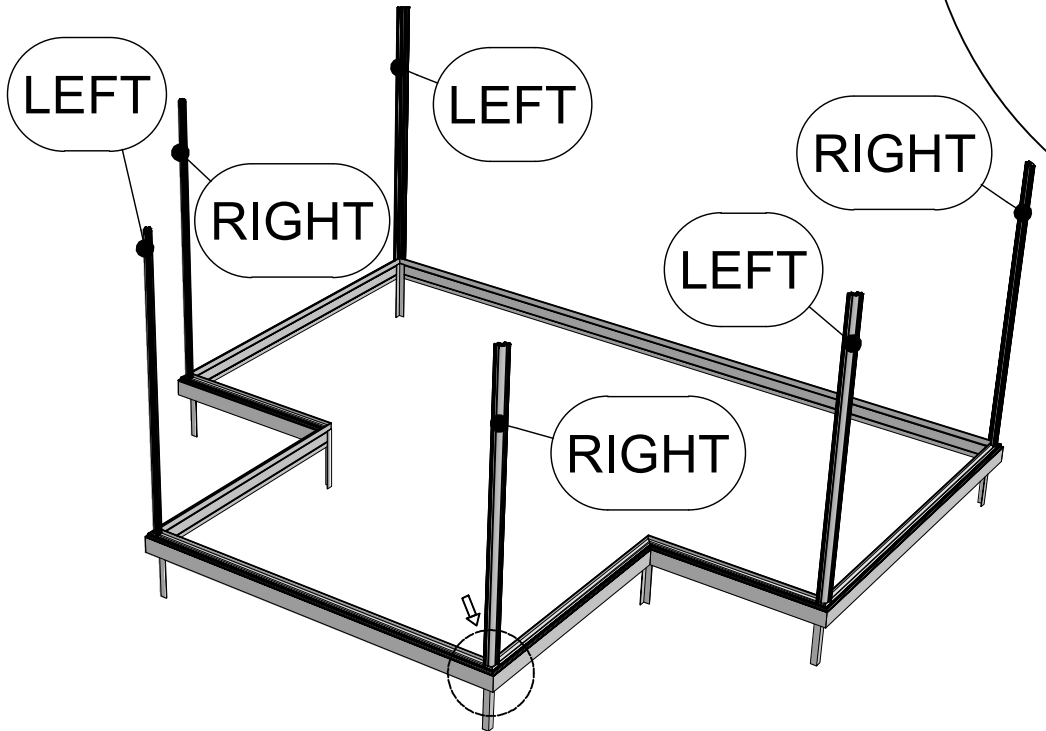

= M6x12 (12x)