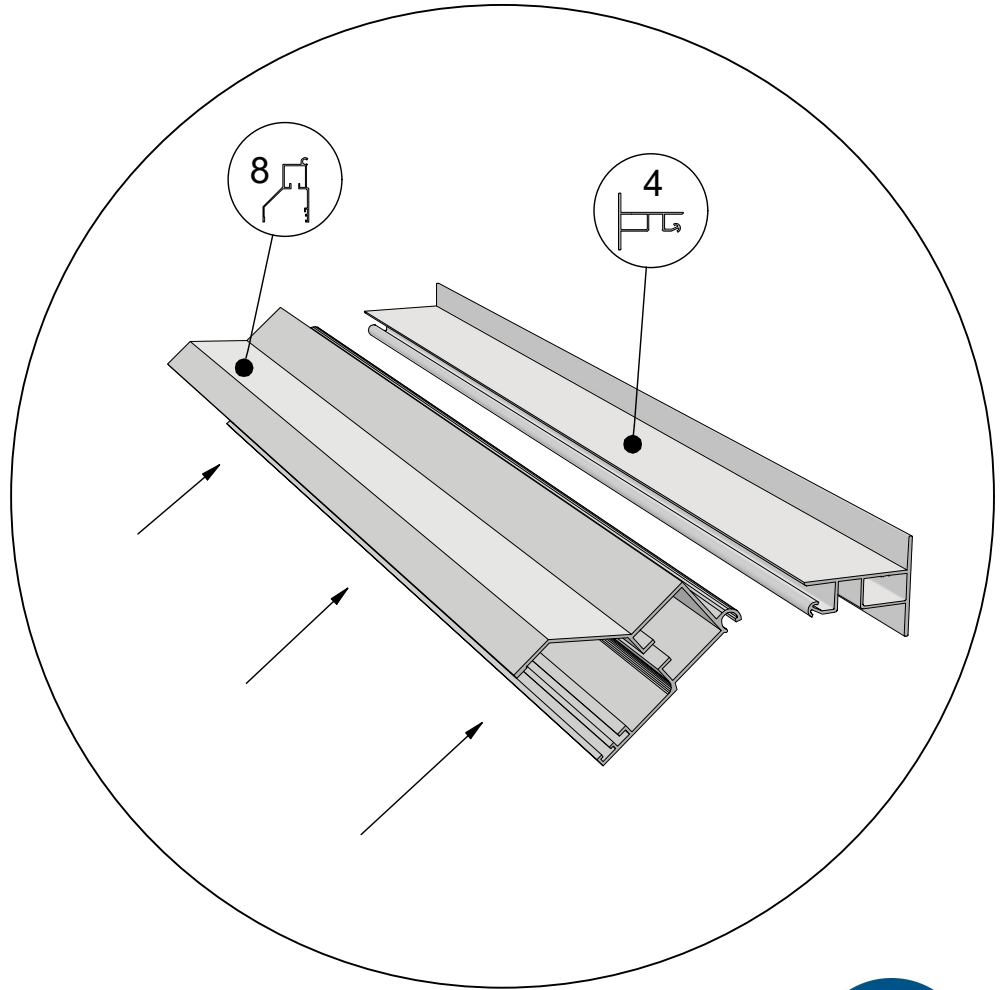

 = M6x16

 = M6x16

 = M6x25

 = M6x16

 = M6x25

 = M6x25

Glass Dimensions Nv Euro-serre			Euro Classic T 2,36m					GlassH: 1850 1850						
Glass Size 730mm			Side			Door		Roof						
			1850 x 730	1850 x 573	1850 x 625	1850 x 360	1450 x 730	1250 x 730	1250 x 360	1250 x 625	825 x 730	425 x 730	m ²	m ²
Euro Classic T	2,36	x 3,80m	15	1	2	2	1	6	2	2	2	2	26,0	9,8
Euro Classic T	2,36	x 5,30m	19	1	2	2	1	9	2	2	3	3	31,4	13,4
Euro Classic T	2,36	x 6,77m	23	1	2	2	1	12	2	2	4	4	36,8	17,1
													9,86 m ²	

Glass Dimensions Nv Euro-serre			Euro Classic T 3,09m					GlassH: 1850 1850						
Glass Size 970mm			Side			Door		Roof						
			1850 x 730	1850 x 573	1850 x 625		1450 x 730	1650 x 730		1650 x 625	825 x 730		m ²	m ²
Euro Classic T	3,09	x 4,57m	20	1	2		1	8		2	4		31,4	14,1
Euro Classic T	3,09	x 6,04m	24	1	2		1	11		2	6		36,8	18,9
Euro Classic T	3,09	x 7,53m	28	1	2		1	14		2	8		42,2	23,7
													16,92 m ²	

Opgemaakt op 11/01/2023

8mm

 = 4,8x16

Ø= 4mm 

 = M6x12

Geleenlaan 1 - 3600 Genk

ref: T-Classic-001 Rev. 05.10.2023

OCBS - 1148-CPR-20231003-989 C €