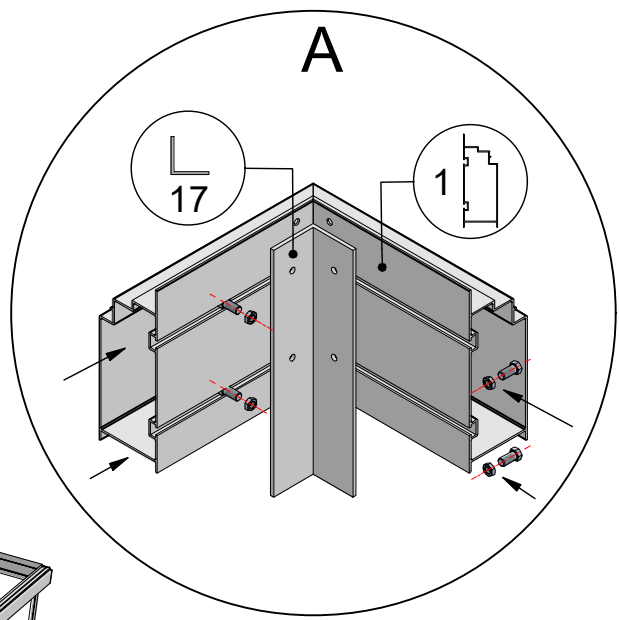

 = 8x40

 = 6x120

Ø = 8mm

100%  & 90° 

5

Euro-Classic T > 6,04 M

 = M6x12 (8x)

 = M6x12

 = M6x16

 = M6x16

 = M6x25

 = M6x16

 = M6x25

 = M6x25

Glass Dimensions Nv Euro-serre			Euro Classic T 2,36m					GlassH: 1850 1850						
Glass Size 730mm			Side			Door		Roof						
			1850 x 730	1850 x 573	1850 x 625	1850 x 360	1450 x 730	1250 x 730	1250 x 360	1250 x 625	825 x 730	425 x 730	m ²	m ²
Euro Classic T	2,36	x 3,80m	15	1	2	2	1	6	2	2	2	2	26,0	9,8
Euro Classic T	2,36	x 5,30m	19	1	2	2	1	9	2	2	3	3	31,4	13,4
Euro Classic T	2,36	x 6,77m	23	1	2	2	1	12	2	2	4	4	36,8	17,1
													9,86 m ²	