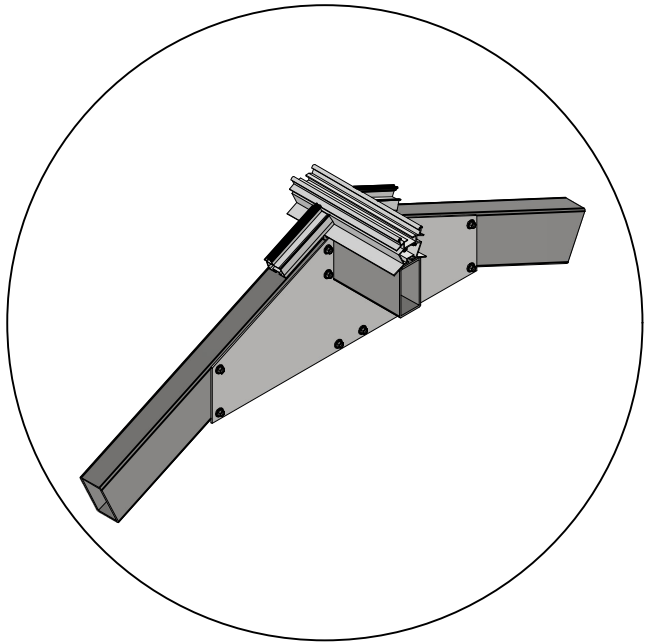

Ø = 4mm 

 = M6x12

 = M6x12

 = M6x12

 = M6x16

 = M6x25

  = M6x25

30

 = M6x16

 = M6x16

 = M6x25

 = M6x16

 = M6x25

 = M6x25

Glass Dimensions Nv Euro-serre			Euro Classic T 2,36m					GlassH: 1850 1850						
Glass Size 730mm			Side			Door		Roof						
			1850 x 730	1850 x 573	1850 x 625	1850 x 360	1450 x 730	1250 x 730	1250 x 360	1250 x 625	825 x 730	425 x 730	m ²	m ²
Euro Classic T	2,36	x 3,80m	15	1	2	2	1	6	2	2	2	2	26,0	9,8
Euro Classic T	2,36	x 5,30m	19	1	2	2	1	9	2	2	3	3	31,4	13,4
Euro Classic T	2,36	x 6,77m	23	1	2	2	1	12	2	2	4	4	36,8	17,1
													9,86 m ²	