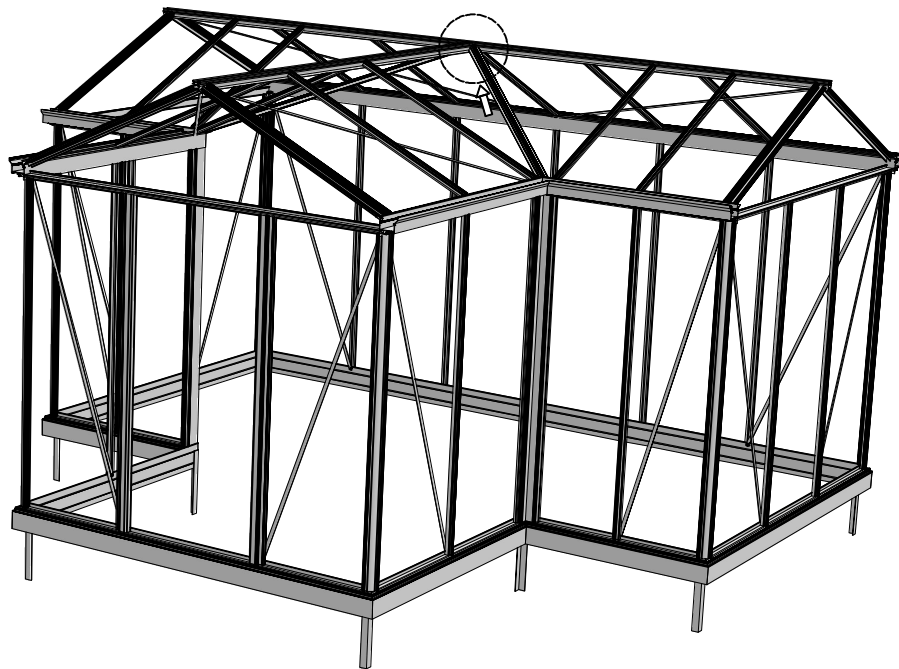

= 4,8x16

Ø = 4mm