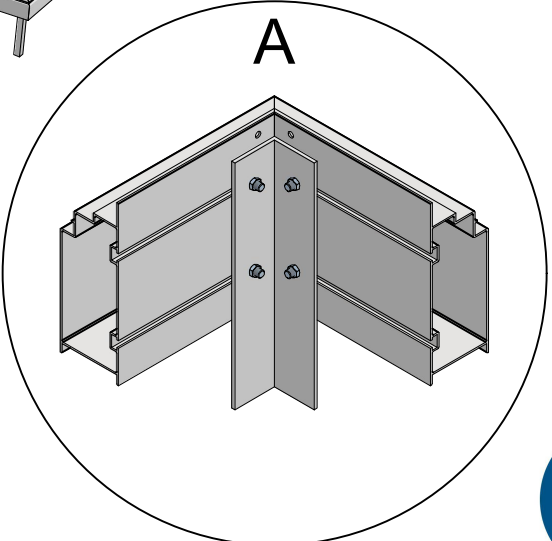

 = 8x40

 = 6x120

Ø = 8mm

100%  & 90° 

5

Euro-Classic T > 6,04 M

 = M6x12 (8x)

 = M6x12

 = M6x16

 = M6x16

 = M6x25

 = M6x16

 = M6x25

 = M6x25

Glass Dimensions Nv Euro-serre			Euro Classic T 2,36m					GlassH: 1850 1850						
Glass Size 730mm			Side			Door		Roof						
			1850 x 730	1850 x 573	1850 x 625	1850 x 360	1450 x 730	1250 x 730	1250 x 360	1250 x 625	825 x 730	425 x 730	m ²	m ²
Euro Classic T	2,36	x 3,80m	15	1	2	2	1	6	2	2	2	2	26,0	9,8
Euro Classic T	2,36	x 5,30m	19	1	2	2	1	9	2	2	3	3	31,4	13,4
Euro Classic T	2,36	x 6,77m	23	1	2	2	1	12	2	2	4	4	36,8	17,1
													9,86 m ²	