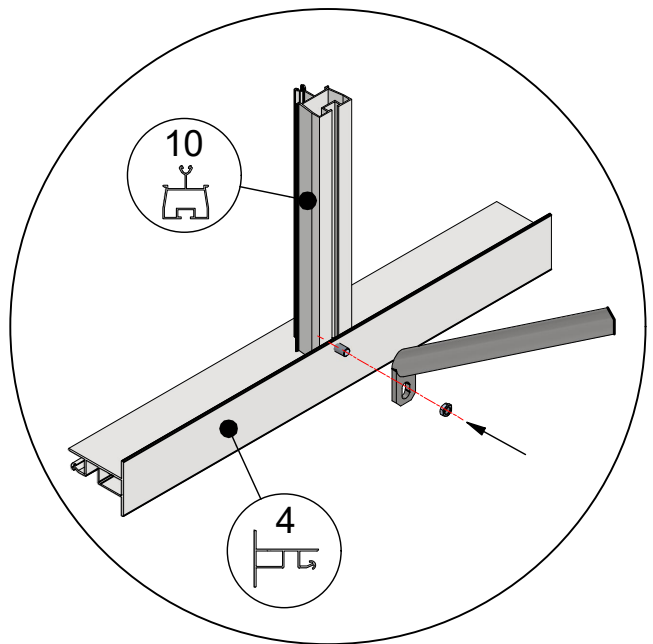

 = M6x12

 = M6x12

 = M6x12

 = M6x12

 = M6x12

 = 4,8x16

Ø = 4mm 

  = 4,8x16

Ø = 4mm 

 = M6x12

 = M6x12

 = M6x12

 = M6x16

 = M6x25

  = M6x25

30

 = M6x16

 = M6x16

 = M6x25

 = M6x16

 = M6x25

 = M6x25

Glass Dimensions Nv Euro-serre			Euro Classic T 2,36m					GlassH: 1850 1850						
Glass Size 730mm			Side			Door		Roof						
			1850 x 730	1850 x 573	1850 x 625	1850 x 360	1450 x 730	1250 x 730	1250 x 360	1250 x 625	825 x 730	425 x 730	m ²	m ²
Euro Classic T	2,36	x 3,80m	15	1	2	2	1	6	2	2	2	2	26,0	9,8
Euro Classic T	2,36	x 5,30m	19	1	2	2	1	9	2	2	3	3	31,4	13,4
Euro Classic T	2,36	x 6,77m	23	1	2	2	1	12	2	2	4	4	36,8	17,1
													9,86 m ²	

Opgemaakt op 11/01/2023

8mm

 = 4,8x16

Ø= 4mm 

 = M6x12

Geleenlaan 1 - 3600 Genk

ref: T-Classic-001 Rev. 05.10.2023

OCBS - 1148-CPR-20231003-989 C €