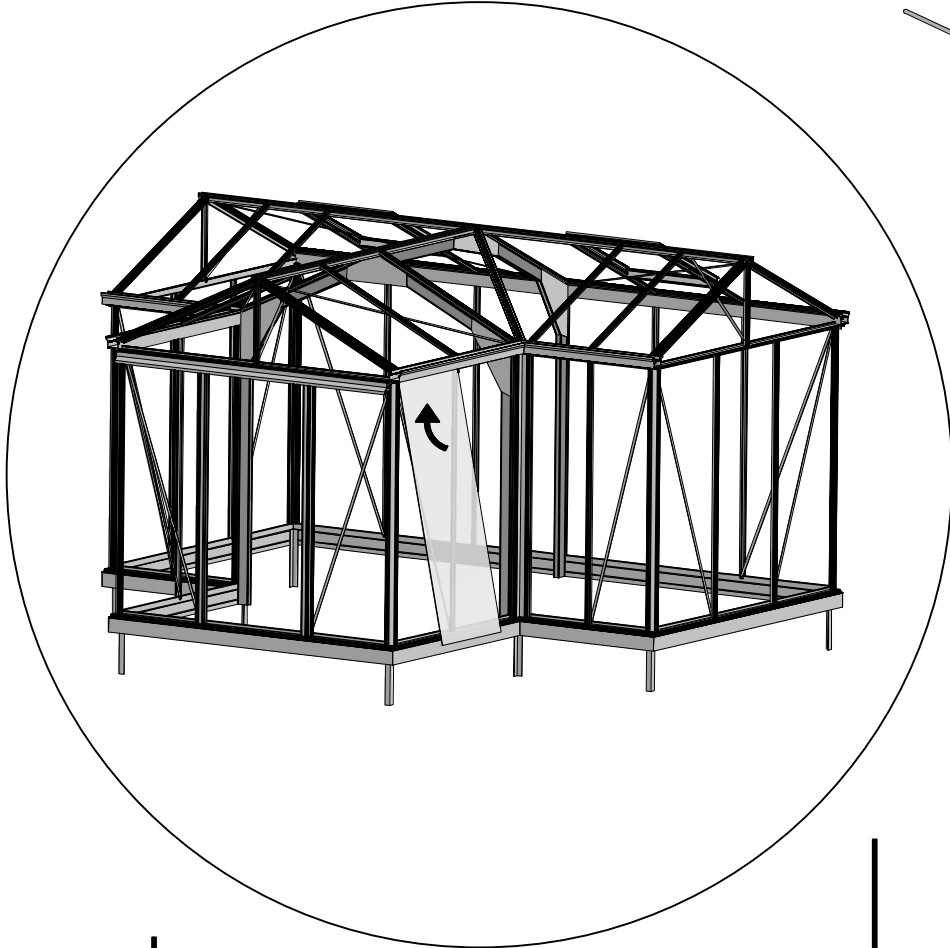

 = M6x16

 = M6x16

 = M6x25

 = M6x16

 = M6x25

 = M6x25

Glass Dimensions Nv Euro-serre			Euro Classic T 2,36m					GlassH: 1850 1850						
Glass Size 730mm			Side			Door		Roof						
			1850 x 730	1850 x 573	1850 x 625	1850 x 360	1450 x 730	1250 x 730	1250 x 360	1250 x 625	825 x 730	425 x 730	m ²	m ²
Euro Classic T	2,36	x 3,80m	15	1	2	2	1	6	2	2	2	2	26,0	9,8
Euro Classic T	2,36	x 5,30m	19	1	2	2	1	9	2	2	3	3	31,4	13,4
Euro Classic T	2,36	x 6,77m	23	1	2	2	1	12	2	2	4	4	36,8	17,1
													9,86 m ²	

Glass Dimensions Nv Euro-serre			Euro Classic T 3,09m					GlassH: 1850 1850						
Glass Size 970mm			Side			Door		Roof						
			1850 x 730	1850 x 573	1850 x 625		1450 x 730	1650 x 730		1650 x 625	825 x 730		m ²	m ²
Euro Classic T	3,09	x 4,57m	20	1	2		1	8		2	4		31,4	14,1
Euro Classic T	3,09	x 6,04m	24	1	2		1	11		2	6		36,8	18,9
Euro Classic T	3,09	x 7,53m	28	1	2		1	14		2	8		42,2	23,7
													16,92 m ²	

Opgemaakt op 11/01/2023

8mm

 = 4,8x16

Ø= 4mm 

 = M6x12

Geleenlaan 1 - 3600 Genk

ref: T-Classic-001 Rev. 05.10.2023

OCBS - 1148-CPR-20231003-989 C €