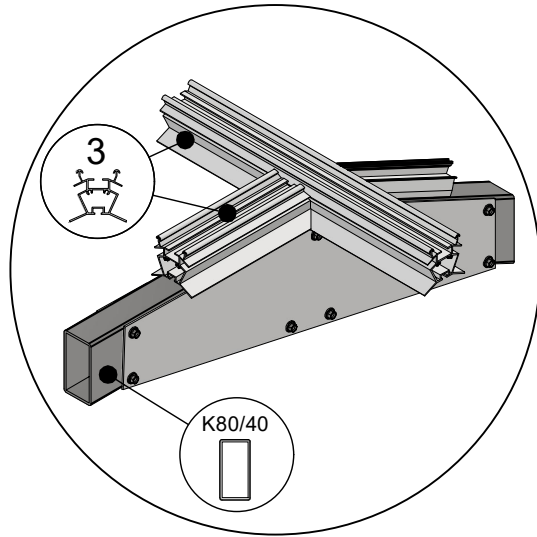

 = M6x16

 = M6x16

 = M6x25

 = M6x16

 = M6x25

 = M6x25

Glass Dimensions Nv Euro-serre			Euro Classic T 2,36m					GlassH: 1850 1850						
Glass Size 730mm			Side			Door		Roof						
			1850 x 730	1850 x 573	1850 x 625	1850 x 360	1450 x 730	1250 x 730	1250 x 360	1250 x 625	825 x 730	425 x 730	m ²	m ²
Euro Classic T	2,36	x 3,80m	15	1	2	2	1	6	2	2	2	2	26,0	9,8
Euro Classic T	2,36	x 5,30m	19	1	2	2	1	9	2	2	3	3	31,4	13,4
Euro Classic T	2,36	x 6,77m	23	1	2	2	1	12	2	2	4	4	36,8	17,1
													9,86 m ²	

Glass Dimensions Nv Euro-serre			Euro Classic T 3,09m					GlassH: 1850 1850						
Glass Size 970mm			Side			Door		Roof						
			1850 x 730	1850 x 573	1850 x 625		1450 x 730	1650 x 730		1650 x 625	825 x 730		m ²	m ²
Euro Classic T	3,09	x 4,57m	20	1	2		1	8		2	4		31,4	14,1
Euro Classic T	3,09	x 6,04m	24	1	2		1	11		2	6		36,8	18,9
Euro Classic T	3,09	x 7,53m	28	1	2		1	14		2	8		42,2	23,7
													16,92 m ²	

Opgemaakt op 11/01/2023

8mm

 = 4,8x16

Ø= 4mm 

 = M6x12

Geleenlaan 1 - 3600 Genk

ref: T-Classic-001 Rev. 05.10.2023

OCBS - 1148-CPR-20231003-989 C €