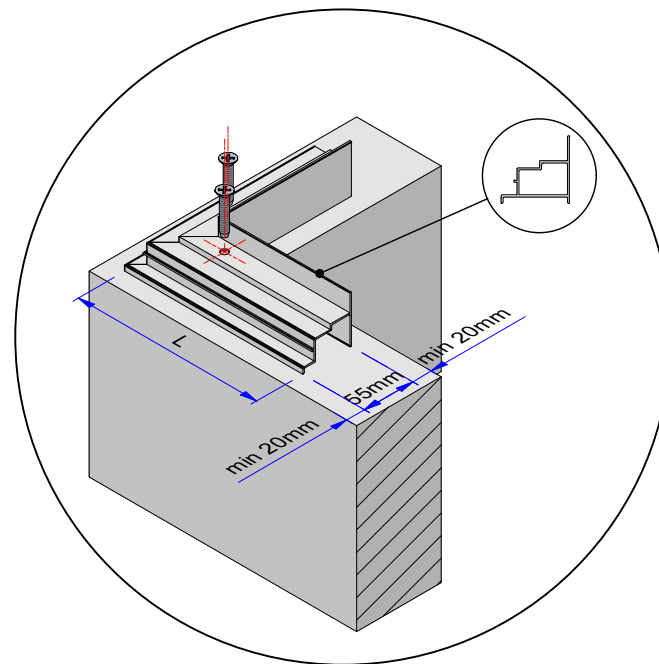

 = 8x40

 = 6x120

Ø = 8mm

100%  & 90° 

5

Euro-Classic T > 6,04 M

 = M6x12 (8x)

 = M6x12

 = M6x16

 = M6x16

 = M6x25

 = M6x16

 = M6x25

 = M6x25

Glass Dimensions Nv Euro-serre			Euro Classic T 2,36m					GlassH: 1850 1850						
Glass Size 730mm			Side			Door		Roof						
			1850 x 730	1850 x 573	1850 x 625	1850 x 360	1450 x 730	1250 x 730	1250 x 360	1250 x 625	825 x 730	425 x 730	m ²	m ²
Euro Classic T	2,36	x 3,80m	15	1	2	2	1	6	2	2	2	2	26,0	9,8
Euro Classic T	2,36	x 5,30m	19	1	2	2	1	9	2	2	3	3	31,4	13,4
Euro Classic T	2,36	x 6,77m	23	1	2	2	1	12	2	2	4	4	36,8	17,1
													9,86 m ²	

Glass Dimensions Nv Euro-serre			Euro Classic T 3,09m					GlassH: 1850 1850						
Glass Size 970mm			Side			Door		Roof						
			1850 x 730	1850 x 573	1850 x 625		1450 x 730	1650 x 730		1650 x 625	825 x 730		m ²	m ²
Euro Classic T	3,09	x 4,57m	20	1	2		1	8		2	4		31,4	14,1
Euro Classic T	3,09	x 6,04m	24	1	2		1	11		2	6		36,8	18,9
Euro Classic T	3,09	x 7,53m	28	1	2		1	14		2	8		42,2	23,7
													16,92 m ²	

Opgemaakt op 11/01/2023

8mm

 = 4,8x16

Ø= 4mm 

 = M6x12

Geleenlaan 1 - 3600 Genk

ref: T-Classic-001 Rev. 05.10.2023

OCBS - 1148-CPR-20231003-989 C €