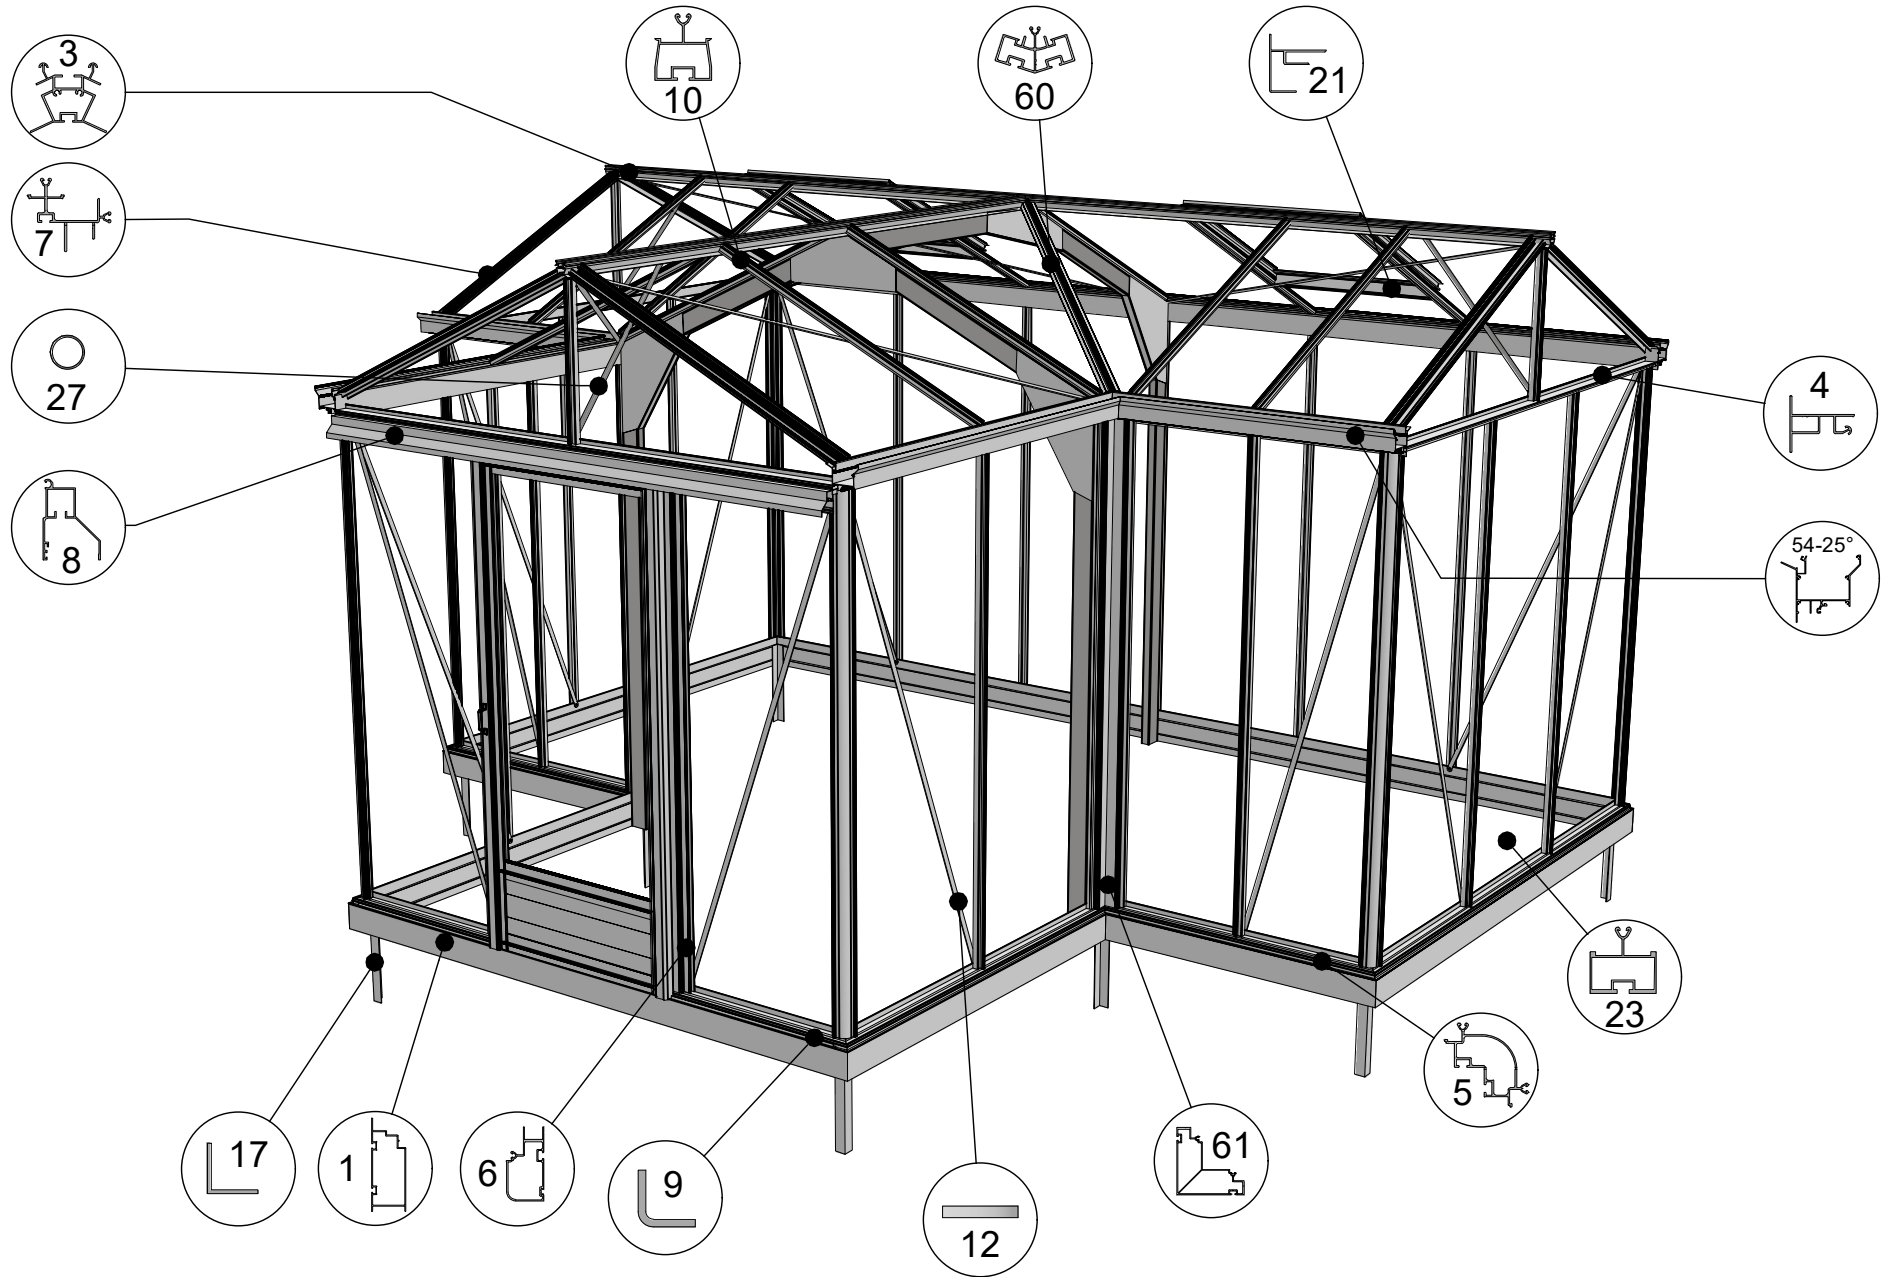

Profile list											
-	NR	Profile NR	-	NR	Profile NR	-	NR	Profile NR	-	NR	Profile NR
	7	7151		17	L40/40/2		21	29577		12	7070
	54	8478		4	17549		3	8642		27	B18
	8	7633		1	17538		9	L15/15/2		19	17543
	5	17548		10	17541		61	13994		20T	28513
	6	9915		23	17703		60	13995		18	17542