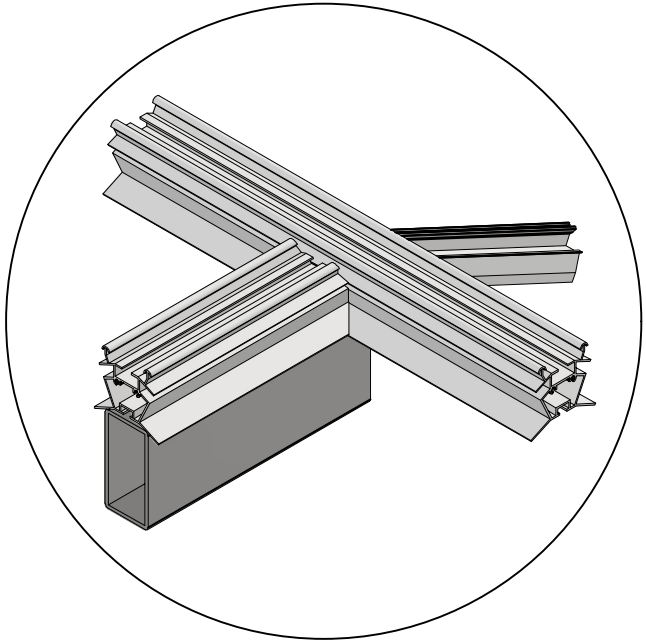

Ø = 4mm 

 = M6x12

 = M6x12

 = M6x12

 = M6x16

 = M6x25

  = M6x25

30

 = M6x16

 = M6x16

 = M6x25

 = M6x16

 = M6x25

 = M6x25

Glass Dimensions Nv Euro-serre			Euro Classic T 2,36m					GlassH: 1850 1850						
Glass Size 730mm			Side			Door		Roof						
			1850 x 730	1850 x 573	1850 x 625	1850 x 360	1450 x 730	1250 x 730	1250 x 360	1250 x 625	825 x 730	425 x 730	m ²	m ²
Euro Classic T	2,36	x 3,80m	15	1	2	2	1	6	2	2	2	2	26,0	9,8
Euro Classic T	2,36	x 5,30m	19	1	2	2	1	9	2	2	3	3	31,4	13,4
Euro Classic T	2,36	x 6,77m	23	1	2	2	1	12	2	2	4	4	36,8	17,1
													9,86 m ²	