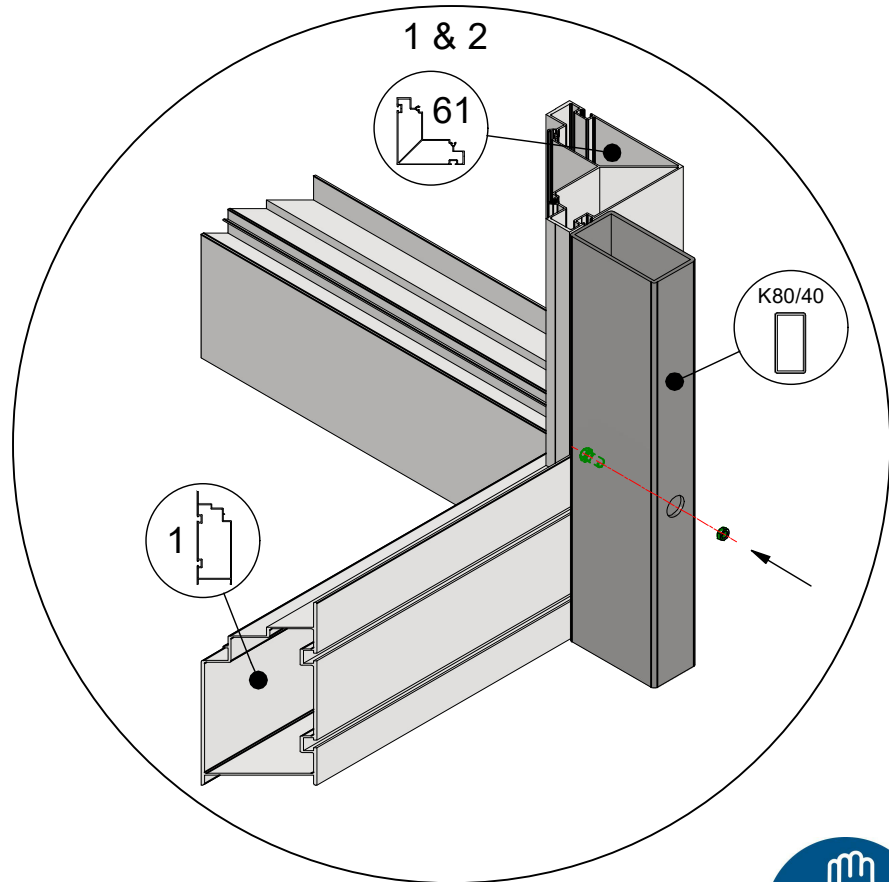

 = M6x12

 = M6x12

 = M6x12

 = M6x12

 = M6x12

 = 4,8x16

Ø = 4mm 

  = 4,8x16

Ø = 4mm 

 = M6x12

 = M6x12

 = M6x12

 = M6x16

 = M6x25

  = M6x25

30

 = M6x16

 = M6x16

 = M6x25

 = M6x16

 = M6x25

 = M6x25

Glass Dimensions Nv Euro-serre			Euro Classic T 2,36m					GlassH: 1850 1850						
Glass Size 730mm			Side			Door		Roof						
			1850 x 730	1850 x 573	1850 x 625	1850 x 360	1450 x 730	1250 x 730	1250 x 360	1250 x 625	825 x 730	425 x 730	m ²	m ²
Euro Classic T	2,36	x 3,80m	15	1	2	2	1	6	2	2	2	2	26,0	9,8
Euro Classic T	2,36	x 5,30m	19	1	2	2	1	9	2	2	3	3	31,4	13,4
Euro Classic T	2,36	x 6,77m	23	1	2	2	1	12	2	2	4	4	36,8	17,1
													9,86 m ²	

Glass Dimensions Nv Euro-serre			Euro Classic T 3,09m					GlassH: 1850 1850						
Glass Size 970mm			Side			Door		Roof						
			1850 x 730	1850 x 573	1850 x 625		1450 x 730	1650 x 730		1650 x 625	825 x 730		m ²	m ²
Euro Classic T	3,09	x 4,57m	20	1	2		1	8		2	4		31,4	14,1
Euro Classic T	3,09	x 6,04m	24	1	2		1	11		2	6		36,8	18,9
Euro Classic T	3,09	x 7,53m	28	1	2		1	14		2	8		42,2	23,7
													16,92 m ²	