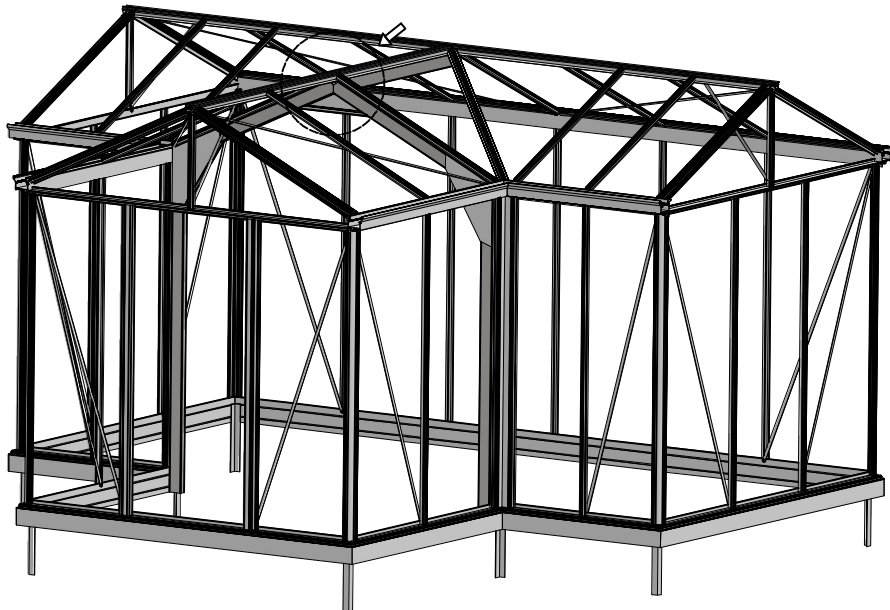

Ø = 4mm 

 = M6x12

 = M6x12

 = M6x12

 = M6x16

 = M6x25

  = M6x25

30

 = M6x16

 = M6x16

 = M6x25

 = M6x16

 = M6x25

 = M6x25

Glass Dimensions Nv Euro-serre			Euro Classic T 2,36m					GlassH: 1850 1850						
Glass Size 730mm			Side			Door		Roof						
			1850 x 730	1850 x 573	1850 x 625	1850 x 360	1450 x 730	1250 x 730	1250 x 360	1250 x 625	825 x 730	425 x 730	m ²	m ²
Euro Classic T	2,36	x 3,80m	15	1	2	2	1	6	2	2	2	2	26,0	9,8
Euro Classic T	2,36	x 5,30m	19	1	2	2	1	9	2	2	3	3	31,4	13,4
Euro Classic T	2,36	x 6,77m	23	1	2	2	1	12	2	2	4	4	36,8	17,1
													9,86 m ²	

Glass Dimensions Nv Euro-serre			Euro Classic T 3,09m					GlassH: 1850 1850						
Glass Size 970mm			Side			Door		Roof						
			1850 x 730	1850 x 573	1850 x 625		1450 x 730	1650 x 730		1650 x 625	825 x 730		m ²	m ²
Euro Classic T	3,09	x 4,57m	20	1	2		1	8		2	4		31,4	14,1
Euro Classic T	3,09	x 6,04m	24	1	2		1	11		2	6		36,8	18,9
Euro Classic T	3,09	x 7,53m	28	1	2		1	14		2	8		42,2	23,7
													16,92 m ²	