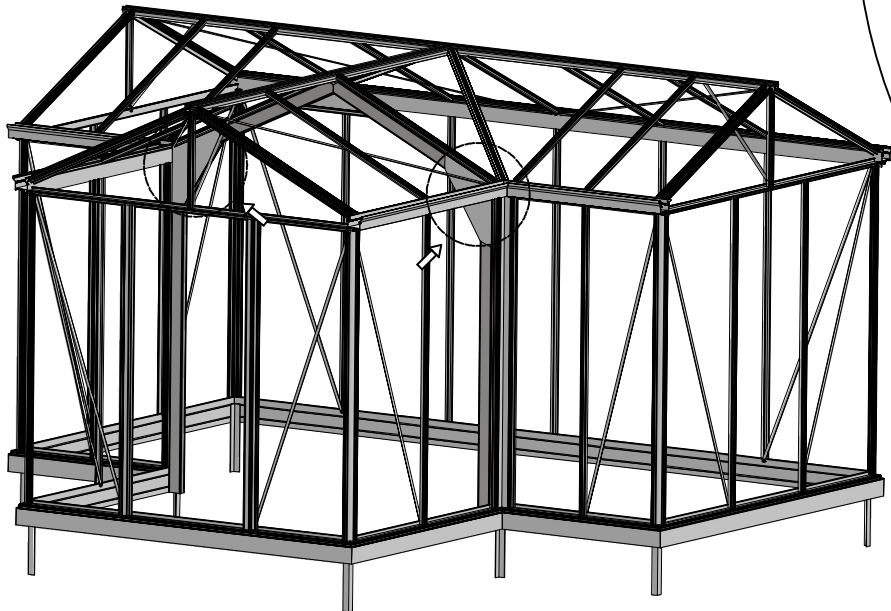

Ø = 4mm 

 = M6x12

 = M6x12

 = M6x12

 = M6x16

 = M6x25

  = M6x25

30

 = M6x16

 = M6x16

 = M6x25

 = M6x16

 = M6x25

 = M6x25

Glass Dimensions Nv Euro-serre			Euro Classic T 2,36m					GlassH: 1850 1850						
Glass Size 730mm			Side			Door		Roof						
			1850 x 730	1850 x 573	1850 x 625	1850 x 360	1450 x 730	1250 x 730	1250 x 360	1250 x 625	825 x 730	425 x 730	m ²	m ²
Euro Classic T	2,36	x 3,80m	15	1	2	2	1	6	2	2	2	2	26,0	9,8
Euro Classic T	2,36	x 5,30m	19	1	2	2	1	9	2	2	3	3	31,4	13,4
Euro Classic T	2,36	x 6,77m	23	1	2	2	1	12	2	2	4	4	36,8	17,1
													9,86 m ²	

Glass Dimensions Nv Euro-serre			Euro Classic T 3,09m					GlassH: 1850 1850						
Glass Size 970mm			Side			Door		Roof						
			1850 x 730	1850 x 573	1850 x 625		1450 x 730	1650 x 730		1650 x 625	825 x 730		m ²	m ²
Euro Classic T	3,09	x 4,57m	20	1	2		1	8		2	4		31,4	14,1
Euro Classic T	3,09	x 6,04m	24	1	2		1	11		2	6		36,8	18,9
Euro Classic T	3,09	x 7,53m	28	1	2		1	14		2	8		42,2	23,7
													16,92 m ²	