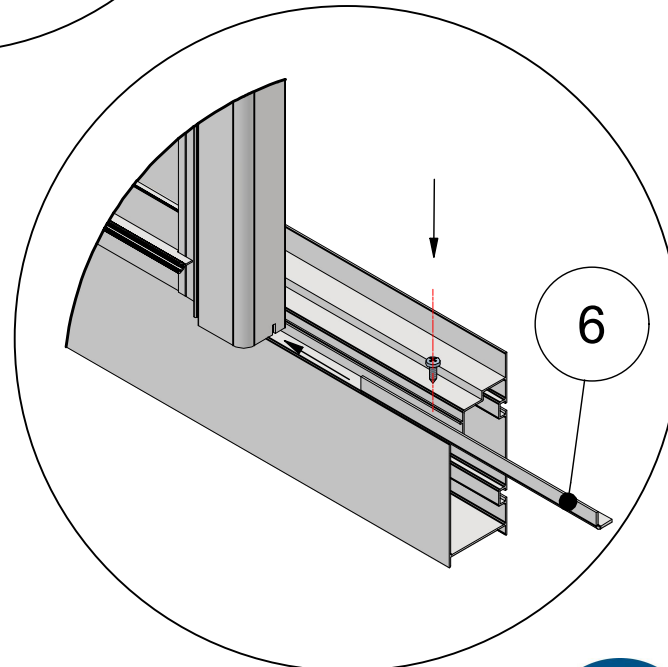

 = M6x16

 = M6x16

 = M6x25

 = M6x16

 = M6x25

 = M6x25

Glass Dimensions Nv Euro-serre			Euro Classic T 2,36m					GlassH: 1850 1850						
Glass Size 730mm			Side			Door		Roof						
			1850 x 730	1850 x 573	1850 x 625	1850 x 360	1450 x 730	1250 x 730	1250 x 360	1250 x 625	825 x 730	425 x 730	m ²	m ²
Euro Classic T	2,36	x 3,80m	15	1	2	2	1	6	2	2	2	2	26,0	9,8
Euro Classic T	2,36	x 5,30m	19	1	2	2	1	9	2	2	3	3	31,4	13,4
Euro Classic T	2,36	x 6,77m	23	1	2	2	1	12	2	2	4	4	36,8	17,1
													9,86 m ²	

Glass Dimensions Nv Euro-serre			Euro Classic T 3,09m					GlassH: 1850 1850						
Glass Size 970mm			Side			Door		Roof						
			1850 x 730	1850 x 573	1850 x 625		1450 x 730	1650 x 730		1650 x 625	825 x 730		m ²	m ²
Euro Classic T	3,09	x 4,57m	20	1	2		1	8		2	4		31,4	14,1
Euro Classic T	3,09	x 6,04m	24	1	2		1	11		2	6		36,8	18,9
Euro Classic T	3,09	x 7,53m	28	1	2		1	14		2	8		42,2	23,7
													16,92 m ²	

Opgemaakt op 11/01/2023

8mm

 = 4,8x16

Ø= 4mm 

 = M6x12

Geleenlaan 1 - 3600 Genk

ref: T-Classic-001 Rev. 05.10.2023

OCBS - 1148-CPR-20231003-989 C €