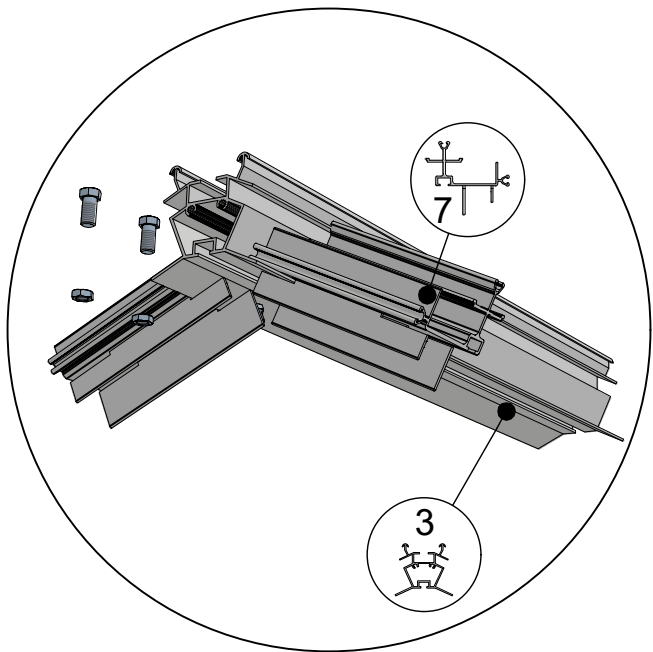

 = 8x40

 = 6x120

Ø = 8mm

100%  & 90° 

5

Euro-Classic T > 6,04 M

 = M6x12 (8x)

 = M6x12

 = M6x12

 = M6x12

 = M6x12

 = M6x12

 = M6x12

 = 4,8x16

Ø = 4mm 

  = 4,8x16

 = M6x16

 = M6x16

 = M6x25

 = M6x16

 = M6x25

 = M6x25

Glass Dimensions Nv Euro-serre			Euro Classic T 2,36m					GlassH: 1850 1850						
Glass Size 730mm			Side			Door		Roof						
			1850 x 730	1850 x 573	1850 x 625	1850 x 360	1450 x 730	1250 x 730	1250 x 360	1250 x 625	825 x 730	425 x 730	m ²	m ²
Euro Classic T	2,36	x 3,80m	15	1	2	2	1	6	2	2	2	2	26,0	9,8
Euro Classic T	2,36	x 5,30m	19	1	2	2	1	9	2	2	3	3	31,4	13,4
Euro Classic T	2,36	x 6,77m	23	1	2	2	1	12	2	2	4	4	36,8	17,1
													9,86 m ²	

Opgemaakt op 11/01/2023

8mm

 = 4,8x16

Ø= 4mm 

 = M6x12

Geleenlaan 1 - 3600 Genk

ref: T-Classic-001 Rev. 05.10.2023

OCBS - 1148-CPR-20231003-989 C €