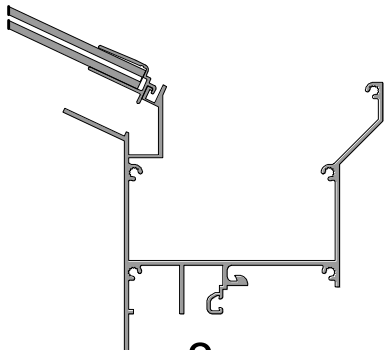

 = M6x16

 = M6x16

 = M6x25

 = M6x16

 = M6x25

 = M6x25

Glass Dimensions Nv Euro-serre			Euro Classic T 2,36m					GlassH: 1850 1850						
Glass Size 730mm			Side			Door		Roof						
			1850 x 730	1850 x 573	1850 x 625	1850 x 360	1450 x 730	1250 x 730	1250 x 360	1250 x 625	825 x 730	425 x 730	m ²	m ²
Euro Classic T	2,36	x 3,80m	15	1	2	2	1	6	2	2	2	2	26,0	9,8
Euro Classic T	2,36	x 5,30m	19	1	2	2	1	9	2	2	3	3	31,4	13,4
Euro Classic T	2,36	x 6,77m	23	1	2	2	1	12	2	2	4	4	36,8	17,1
													9,86 m ²	

Glass Dimensions Nv Euro-serre			Euro Classic T 3,09m					GlassH: 1850 1850						
Glass Size 970mm			Side			Door		Roof						
			1850 x 730	1850 x 573	1850 x 625		1450 x 730	1650 x 730		1650 x 625	825 x 730		m ²	m ²
Euro Classic T	3,09	x 4,57m	20	1	2		1	8		2	4		31,4	14,1
Euro Classic T	3,09	x 6,04m	24	1	2		1	11		2	6		36,8	18,9
Euro Classic T	3,09	x 7,53m	28	1	2		1	14		2	8		42,2	23,7
													16,92 m ²	

Opgemaakt op 11/01/2023

8mm

 = 4,8x16

Ø= 4mm 

 = M6x12

Geleenlaan 1 - 3600 Genk

ref: T-Classic-001 Rev. 05.10.2023

OCBS - 1148-CPR-20231003-989 C €