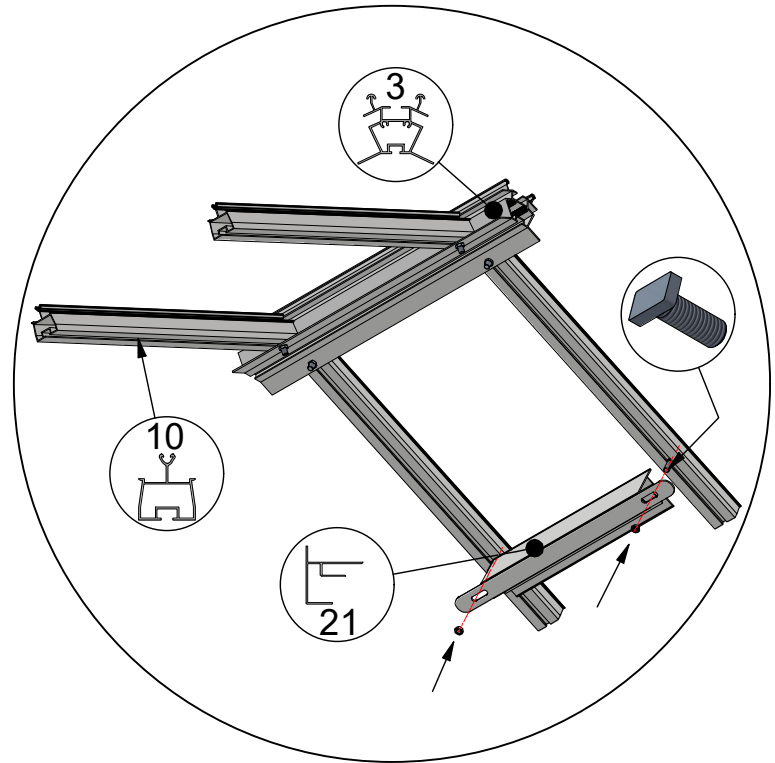

Ø = 4mm 

 = M6x12

 = M6x12

 = M6x12

 = M6x16

 = M6x25

  = M6x25

30

 = M6x16

 = M6x16

 = M6x25

 = M6x16

 = M6x25

 = M6x25

Glass Dimensions Nv Euro-serre			Euro Classic T 2,36m					GlassH: 1850 1850						
Glass Size 730mm			Side			Door		Roof						
			1850 x 730	1850 x 573	1850 x 625	1850 x 360	1450 x 730	1250 x 730	1250 x 360	1250 x 625	825 x 730	425 x 730	m ²	m ²
Euro Classic T	2,36	x 3,80m	15	1	2	2	1	6	2	2	2	2	26,0	9,8
Euro Classic T	2,36	x 5,30m	19	1	2	2	1	9	2	2	3	3	31,4	13,4
Euro Classic T	2,36	x 6,77m	23	1	2	2	1	12	2	2	4	4	36,8	17,1
													9,86 m ²	

Glass Dimensions Nv Euro-serre			Euro Classic T 3,09m					GlassH: 1850 1850						
Glass Size 970mm			Side			Door		Roof						
			1850 x 730	1850 x 573	1850 x 625		1450 x 730	1650 x 730		1650 x 625	825 x 730		m ²	m ²
Euro Classic T	3,09	x 4,57m	20	1	2		1	8		2	4		31,4	14,1
Euro Classic T	3,09	x 6,04m	24	1	2		1	11		2	6		36,8	18,9
Euro Classic T	3,09	x 7,53m	28	1	2		1	14		2	8		42,2	23,7
													16,92 m ²	

Opgemaakt op 11/01/2023

8mm

 = 4,8x16

Ø= 4mm 

 = M6x12

Geleenlaan 1 - 3600 Genk

ref: T-Classic-001 Rev. 05.10.2023

OCBS - 1148-CPR-20231003-989 C €