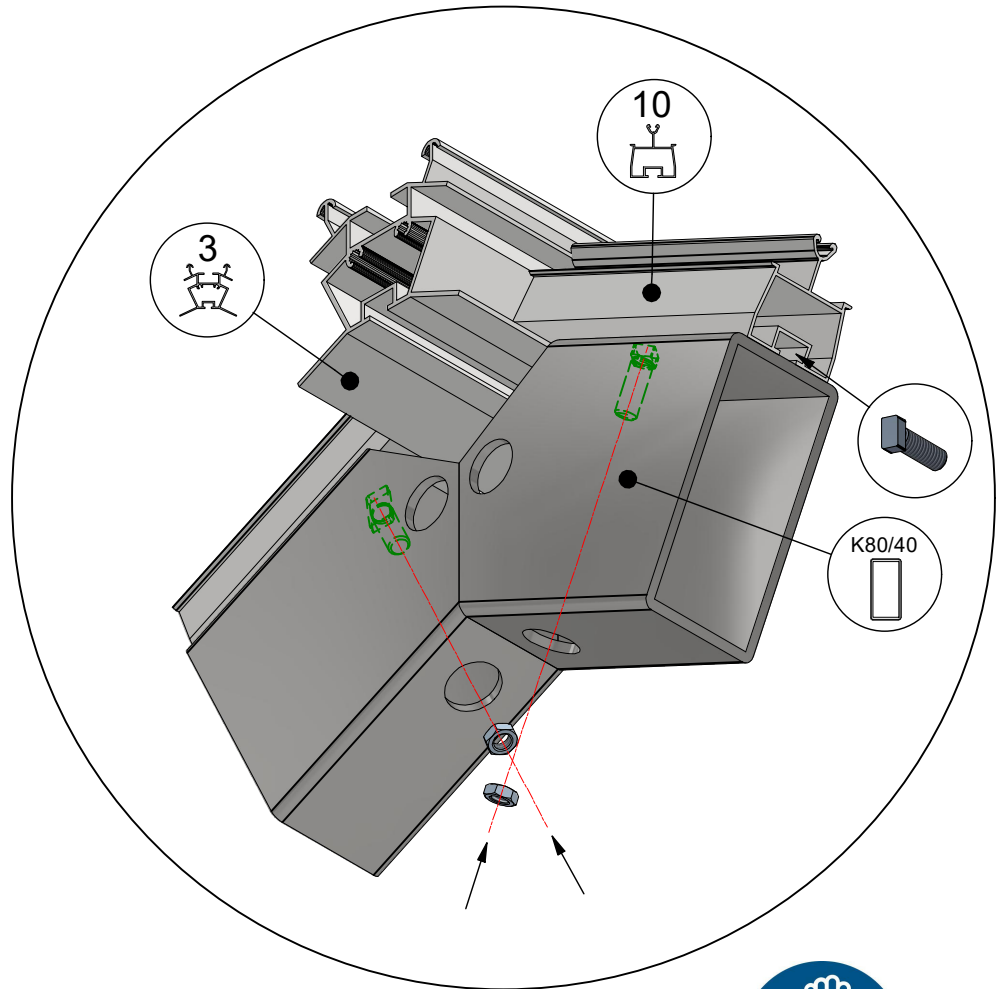

Ø = 4mm 

 = M6x12

 = M6x12

 = M6x12

 = M6x16

 = M6x25

  = M6x25

30

 = M6x16

 = M6x16

 = M6x25

 = M6x16

 = M6x25

 = M6x25

Glass Dimensions Nv Euro-serre			Euro Classic T 2,36m					GlassH: 1850 1850						
Glass Size 730mm			Side			Door		Roof						
			1850 x 730	1850 x 573	1850 x 625	1850 x 360	1450 x 730	1250 x 730	1250 x 360	1250 x 625	825 x 730	425 x 730	m ²	m ²
Euro Classic T	2,36	x 3,80m	15	1	2	2	1	6	2	2	2	2	26,0	9,8
Euro Classic T	2,36	x 5,30m	19	1	2	2	1	9	2	2	3	3	31,4	13,4
Euro Classic T	2,36	x 6,77m	23	1	2	2	1	12	2	2	4	4	36,8	17,1
													9,86 m ²	