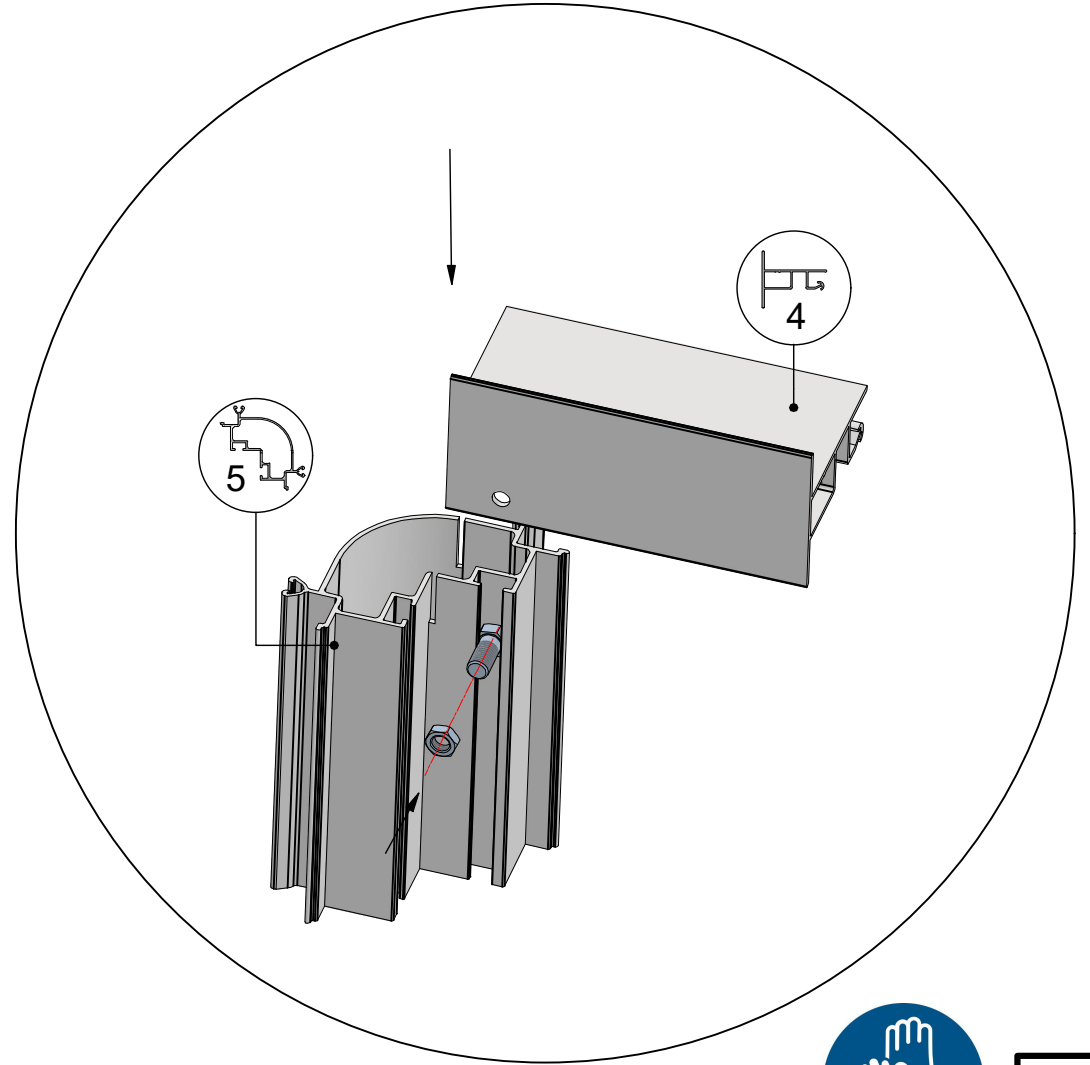

= M6x12 (6x)