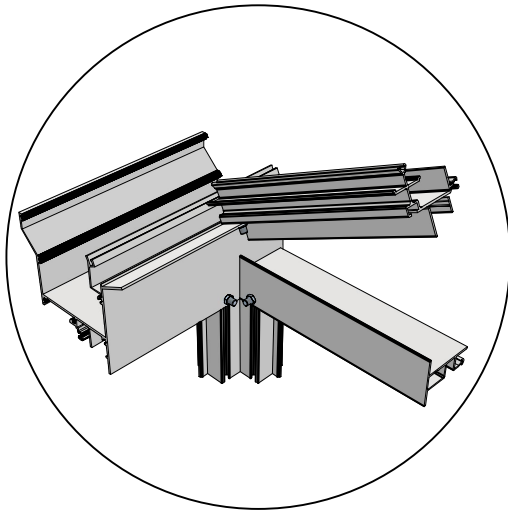

 = M6x12

 = M6x12

 = M6x12

 = M6x12

 = M6x12

 = 4,8x16

Ø = 4mm 

  = 4,8x16

 = M6x16

 = M6x16

 = M6x25

 = M6x16

 = M6x25

 = M6x25

Glass Dimensions Nv Euro-serre			Euro Classic T 2,36m					GlassH: 1850 1850						
Glass Size 730mm			Side			Door		Roof						
			1850 x 730	1850 x 573	1850 x 625	1850 x 360	1450 x 730	1250 x 730	1250 x 360	1250 x 625	825 x 730	425 x 730	m ²	m ²
Euro Classic T	2,36	x 3,80m	15	1	2	2	1	6	2	2	2	2	26,0	9,8
Euro Classic T	2,36	x 5,30m	19	1	2	2	1	9	2	2	3	3	31,4	13,4
Euro Classic T	2,36	x 6,77m	23	1	2	2	1	12	2	2	4	4	36,8	17,1
													9,86 m ²	