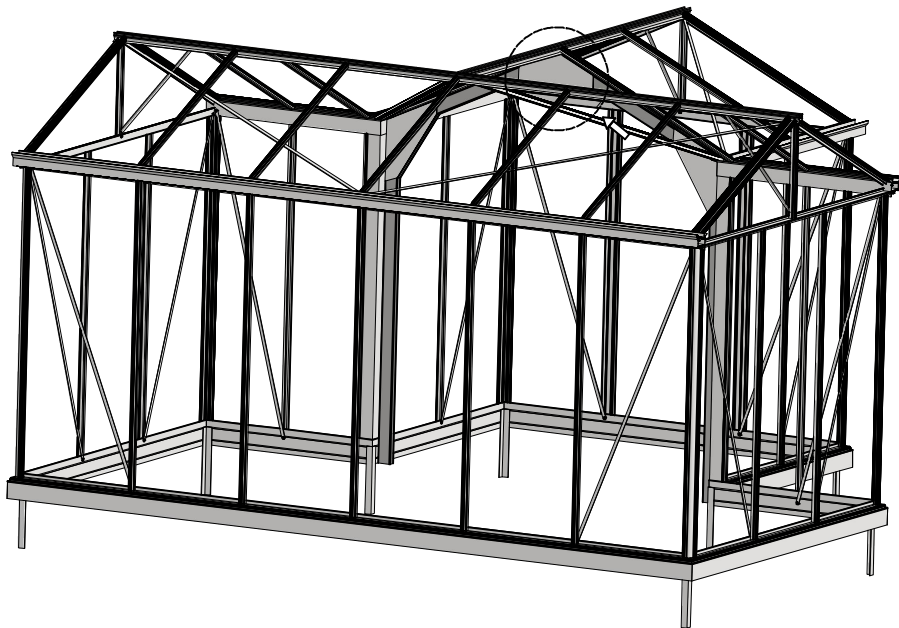

Ø = 4mm 

 = M6x12

 = M6x12

 = M6x12

 = M6x16

 = M6x25

  = M6x25

30

 = M6x16

 = M6x16

 = M6x25

 = M6x16

 = M6x25

 = M6x25

Glass Dimensions Nv Euro-serre			Euro Classic T 2,36m					GlassH: 1850 1850						
Glass Size 730mm			Side			Door		Roof						
			1850 x 730	1850 x 573	1850 x 625	1850 x 360	1450 x 730	1250 x 730	1250 x 360	1250 x 625	825 x 730	425 x 730	m ²	m ²
Euro Classic T	2,36	x 3,80m	15	1	2	2	1	6	2	2	2	2	26,0	9,8
Euro Classic T	2,36	x 5,30m	19	1	2	2	1	9	2	2	3	3	31,4	13,4
Euro Classic T	2,36	x 6,77m	23	1	2	2	1	12	2	2	4	4	36,8	17,1
													9,86 m ²	

Glass Dimensions Nv Euro-serre			Euro Classic T 3,09m					GlassH: 1850 1850						
Glass Size 970mm			Side			Door		Roof						
			1850 x 730	1850 x 573	1850 x 625		1450 x 730	1650 x 730		1650 x 625	825 x 730		m ²	m ²
Euro Classic T	3,09	x 4,57m	20	1	2		1	8		2	4		31,4	14,1
Euro Classic T	3,09	x 6,04m	24	1	2		1	11		2	6		36,8	18,9
Euro Classic T	3,09	x 7,53m	28	1	2		1	14		2	8		42,2	23,7
													16,92 m ²	