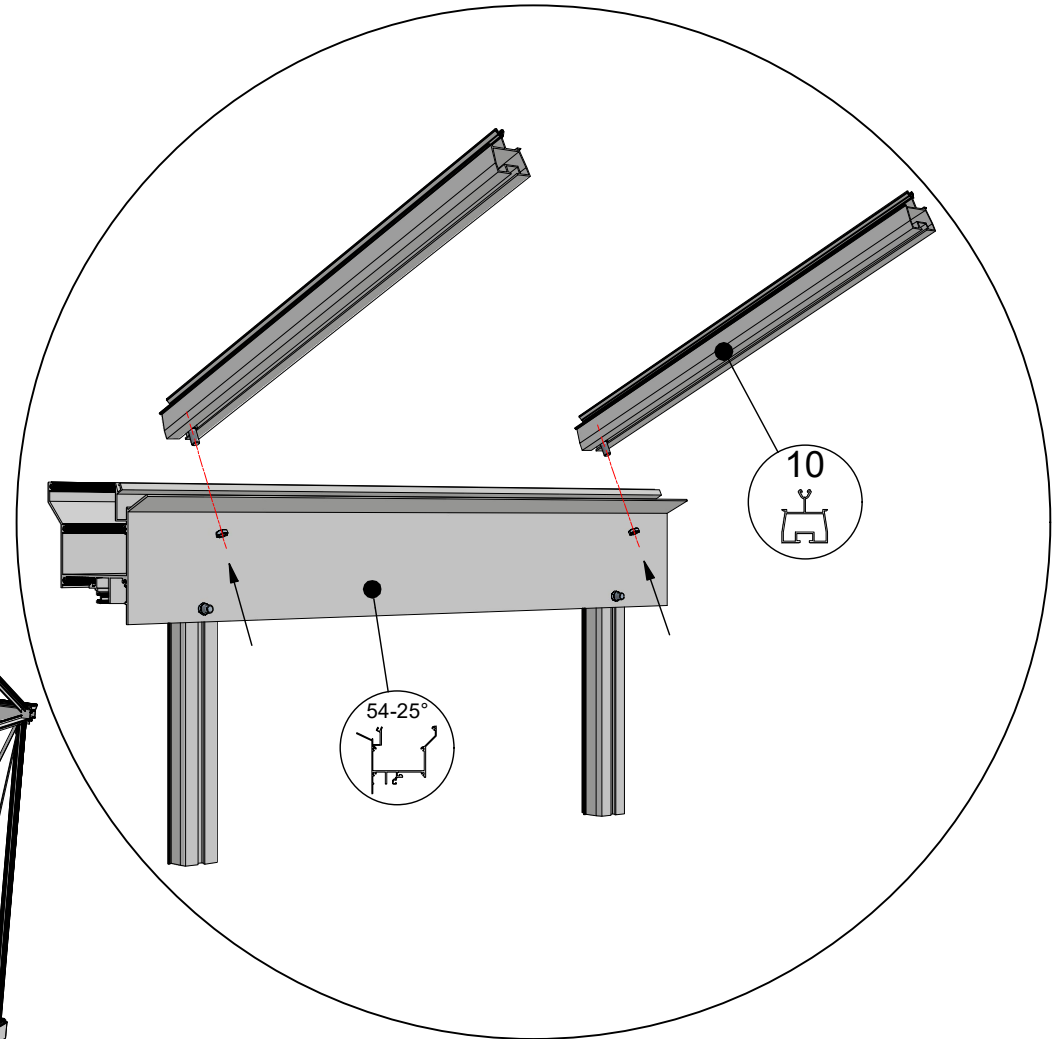

 = M6x12

 = M6x12

 = M6x12

 = M6x12

 = M6x12

 = 4,8x16

Ø = 4mm 

  = 4,8x16

Ø = 4mm 

 = M6x12

 = M6x12

 = M6x12

 = M6x16

 = M6x25

  = M6x25

30

 = M6x16

 = M6x16

 = M6x25

 = M6x16

 = M6x25

 = M6x25

Glass Dimensions Nv Euro-serre			Euro Classic T 2,36m					GlassH: 1850 1850						
Glass Size 730mm			Side			Door		Roof						
			1850 x 730	1850 x 573	1850 x 625	1850 x 360	1450 x 730	1250 x 730	1250 x 360	1250 x 625	825 x 730	425 x 730	m ²	m ²
Euro Classic T	2,36	x 3,80m	15	1	2	2	1	6	2	2	2	2	26,0	9,8
Euro Classic T	2,36	x 5,30m	19	1	2	2	1	9	2	2	3	3	31,4	13,4
Euro Classic T	2,36	x 6,77m	23	1	2	2	1	12	2	2	4	4	36,8	17,1
													9,86 m ²	

Opgemaakt op 11/01/2023

8mm

 = 4,8x16

Ø= 4mm 

 = M6x12

Geleenlaan 1 - 3600 Genk

ref: T-Classic-001 Rev. 05.10.2023

OCBS - 1148-CPR-20231003-989 C €