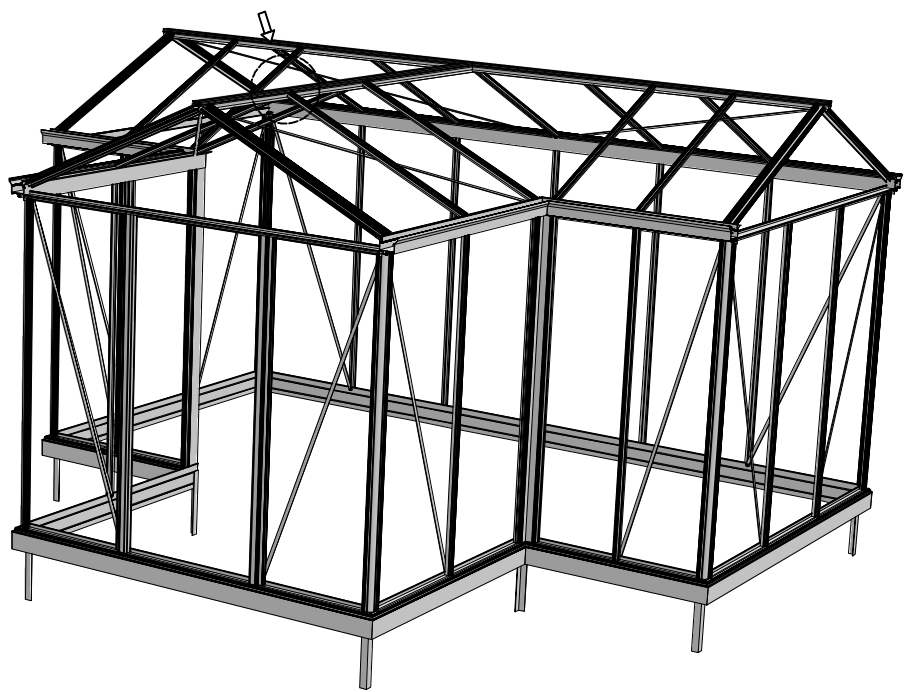

 = M6x12

 = M6x12

 = M6x12

 = M6x12

 = M6x12

 = 4,8x16

Ø = 4mm 

  = 4,8x16

 = M6x16

 = M6x16

 = M6x25

 = M6x16

 = M6x25

 = M6x25

Glass Dimensions Nv Euro-serre			Euro Classic T 2,36m					GlassH: 1850 1850						
Glass Size 730mm			Side			Door		Roof						
			1850 x 730	1850 x 573	1850 x 625	1850 x 360	1450 x 730	1250 x 730	1250 x 360	1250 x 625	825 x 730	425 x 730	m ²	m ²
Euro Classic T	2,36	x 3,80m	15	1	2	2	1	6	2	2	2	2	26,0	9,8
Euro Classic T	2,36	x 5,30m	19	1	2	2	1	9	2	2	3	3	31,4	13,4
Euro Classic T	2,36	x 6,77m	23	1	2	2	1	12	2	2	4	4	36,8	17,1
													9,86 m ²	

Glass Dimensions Nv Euro-serre			Euro Classic T 3,09m					GlassH: 1850 1850						
Glass Size 970mm			Side			Door		Roof						
			1850 x 730	1850 x 573	1850 x 625		1450 x 730	1650 x 730		1650 x 625	825 x 730		m ²	m ²
Euro Classic T	3,09	x 4,57m	20	1	2		1	8		2	4		31,4	14,1
Euro Classic T	3,09	x 6,04m	24	1	2		1	11		2	6		36,8	18,9
Euro Classic T	3,09	x 7,53m	28	1	2		1	14		2	8		42,2	23,7
													16,92 m ²	