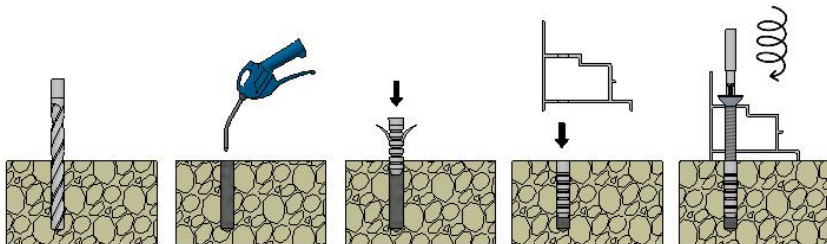

- Attention! Check inside the foundation for more profiles.
- Please fasten screws and nuts hand-tight.
- Achtung! Prüfen sie das fundament für weitere profile.
- Schraube und Mutter bitte handfest festziehen.
- Opgelet! kijk in de fundering voor andere profielen.
- Bout en moer a.u.b. handvast aandraaien.
- Attention! Regarde à l'intérieur du fondation pour plussier profils.
- Serrez les écrous et vis à la main s.v.p.
- Observera at en del profiler ligger i sockelprofilen!!
- Dra åt skruven och muttern handfast.

 = 8x40

 = 6x120

Ø = 8mm

100%  & 90° 

5

Euro-Classic T > 6,04 M

 = M6x12 (8x)

 = M6x12