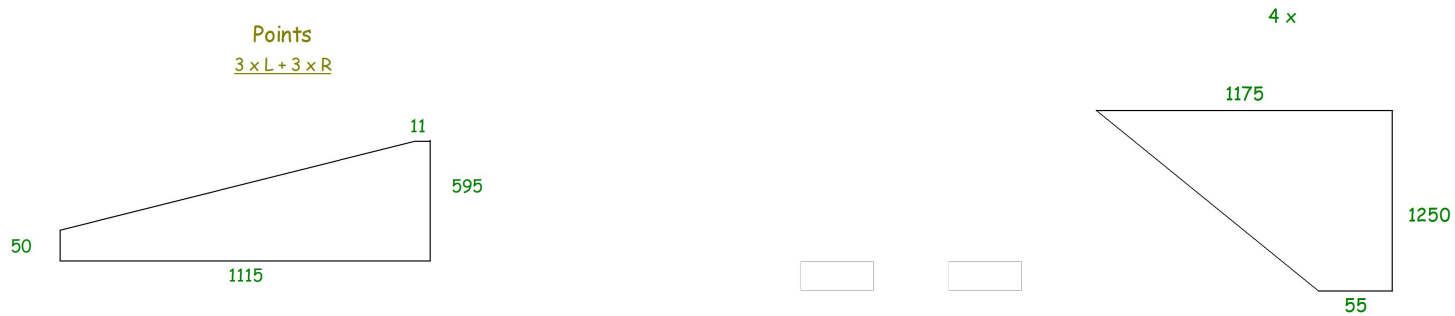

 = M6x16

 = M6x16

 = M6x25

 = M6x16

 = M6x25

 = M6x25

Glass Dimensions Nv Euro-serre			Euro Classic T 2,36m					GlassH: 1850 1850						
Glass Size 730mm			Side			Door		Roof						
			1850 x 730	1850 x 573	1850 x 625	1850 x 360	1450 x 730	1250 x 730	1250 x 360	1250 x 625	825 x 730	425 x 730	m ²	m ²
Euro Classic T	2,36	x 3,80m	15	1	2	2	1	6	2	2	2	2	26,0	9,8
Euro Classic T	2,36	x 5,30m	19	1	2	2	1	9	2	2	3	3	31,4	13,4
Euro Classic T	2,36	x 6,77m	23	1	2	2	1	12	2	2	4	4	36,8	17,1
													9,86 m ²	

Glass Dimensions Nv Euro-serre			Euro Classic T 3,09m					GlassH: 1850 1850						
Glass Size 970mm			Side			Door		Roof						
			1850 x 730	1850 x 573	1850 x 625		1450 x 730	1650 x 730		1650 x 625	825 x 730		m ²	m ²
Euro Classic T	3,09	x 4,57m	20	1	2		1	8		2	4		31,4	14,1
Euro Classic T	3,09	x 6,04m	24	1	2		1	11		2	6		36,8	18,9
Euro Classic T	3,09	x 7,53m	28	1	2		1	14		2	8		42,2	23,7
													16,92 m ²	