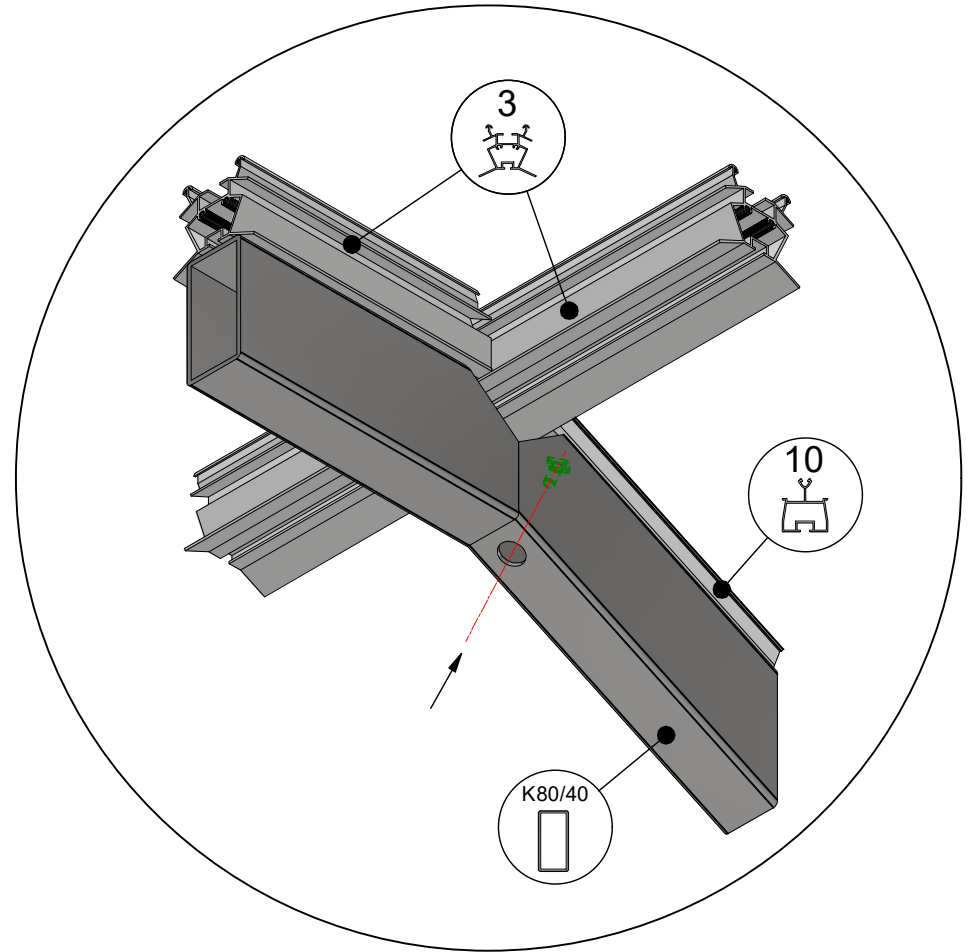

Ø = 4mm 

 = M6x12

 = M6x12

 = M6x12

 = M6x16

 = M6x25

  = M6x25

30

 = M6x16

 = M6x16

 = M6x25

 = M6x16

 = M6x25

 = M6x25

Glass Dimensions Nv Euro-serre			Euro Classic T 2,36m					GlassH: 1850 1850						
Glass Size 730mm			Side			Door		Roof						
			1850 x 730	1850 x 573	1850 x 625	1850 x 360	1450 x 730	1250 x 730	1250 x 360	1250 x 625	825 x 730	425 x 730	m ²	m ²
Euro Classic T	2,36	x 3,80m	15	1	2	2	1	6	2	2	2	2	26,0	9,8
Euro Classic T	2,36	x 5,30m	19	1	2	2	1	9	2	2	3	3	31,4	13,4
Euro Classic T	2,36	x 6,77m	23	1	2	2	1	12	2	2	4	4	36,8	17,1
													9,86 m ²	

Glass Dimensions Nv Euro-serre			Euro Classic T 3,09m					GlassH: 1850 1850						
Glass Size 970mm			Side			Door		Roof						
			1850 x 730	1850 x 573	1850 x 625		1450 x 730	1650 x 730		1650 x 625	825 x 730		m ²	m ²
Euro Classic T	3,09	x 4,57m	20	1	2		1	8		2	4		31,4	14,1
Euro Classic T	3,09	x 6,04m	24	1	2		1	11		2	6		36,8	18,9
Euro Classic T	3,09	x 7,53m	28	1	2		1	14		2	8		42,2	23,7
													16,92 m ²	

Opgemaakt op 11/01/2023

8mm

 = 4,8x16

Ø= 4mm 

 = M6x12

Geleenlaan 1 - 3600 Genk

ref: T-Classic-001 Rev. 05.10.2023

OCBS - 1148-CPR-20231003-989 C €