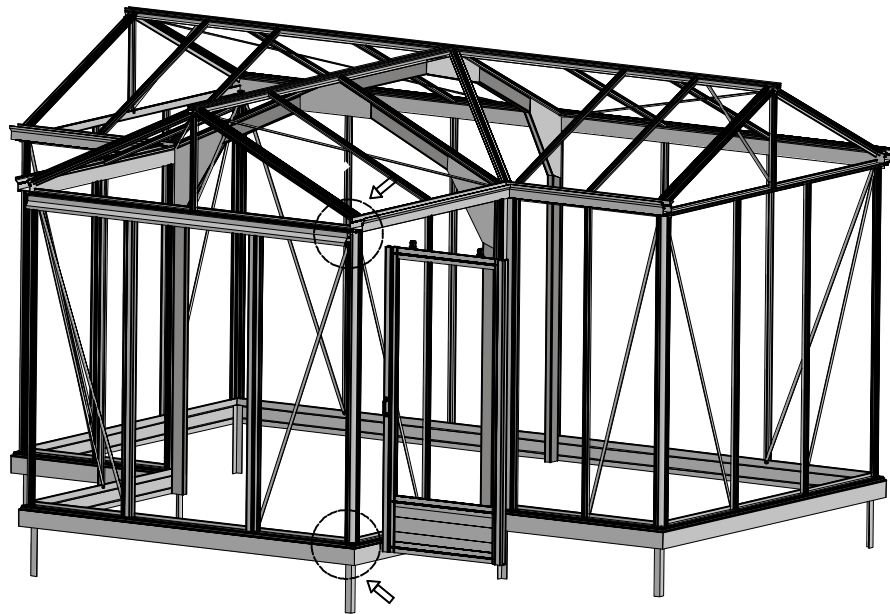

 = M6x16

 = M6x16

 = M6x25

 = M6x16

 = M6x25

 = M6x25

Glass Dimensions Nv Euro-serre			Euro Classic T 2,36m					GlassH: 1850 1850						
Glass Size 730mm			Side			Door		Roof						
			1850 x 730	1850 x 573	1850 x 625	1850 x 360	1450 x 730	1250 x 730	1250 x 360	1250 x 625	825 x 730	425 x 730	m ²	m ²
Euro Classic T	2,36	x 3,80m	15	1	2	2	1	6	2	2	2	2	26,0	9,8
Euro Classic T	2,36	x 5,30m	19	1	2	2	1	9	2	2	3	3	31,4	13,4
Euro Classic T	2,36	x 6,77m	23	1	2	2	1	12	2	2	4	4	36,8	17,1
													9,86 m ²	

Glass Dimensions Nv Euro-serre			Euro Classic T 3,09m					GlassH: 1850 1850						
Glass Size 970mm			Side			Door		Roof						
			1850 x 730	1850 x 573	1850 x 625		1450 x 730	1650 x 730		1650 x 625	825 x 730		m ²	m ²
Euro Classic T	3,09	x 4,57m	20	1	2		1	8		2	4		31,4	14,1
Euro Classic T	3,09	x 6,04m	24	1	2		1	11		2	6		36,8	18,9
Euro Classic T	3,09	x 7,53m	28	1	2		1	14		2	8		42,2	23,7
													16,92 m ²	