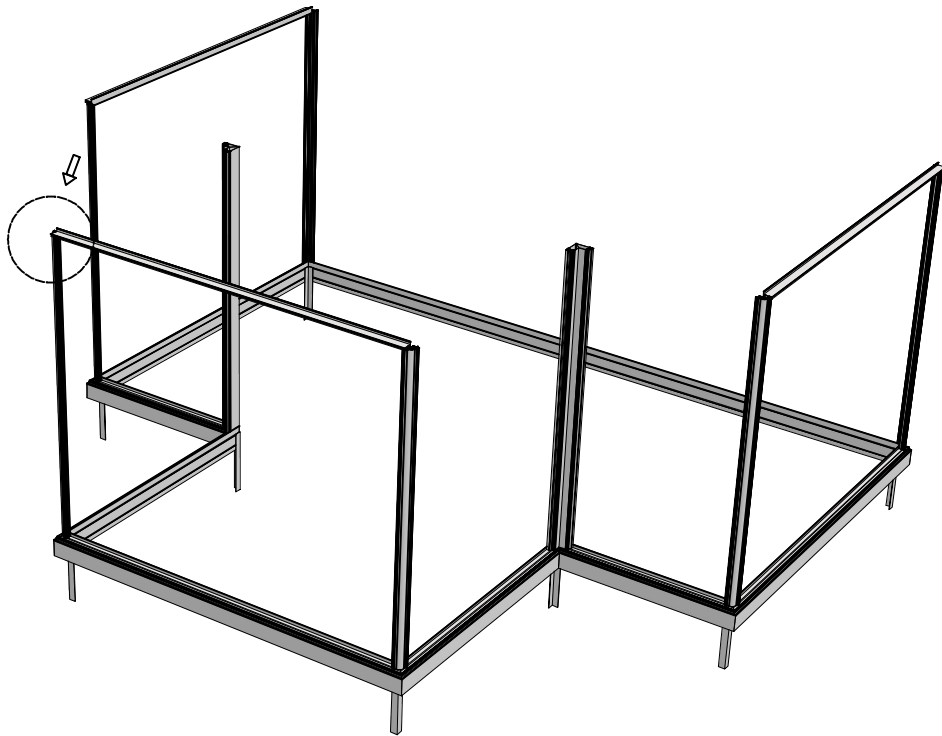

= M6x12 (6x)