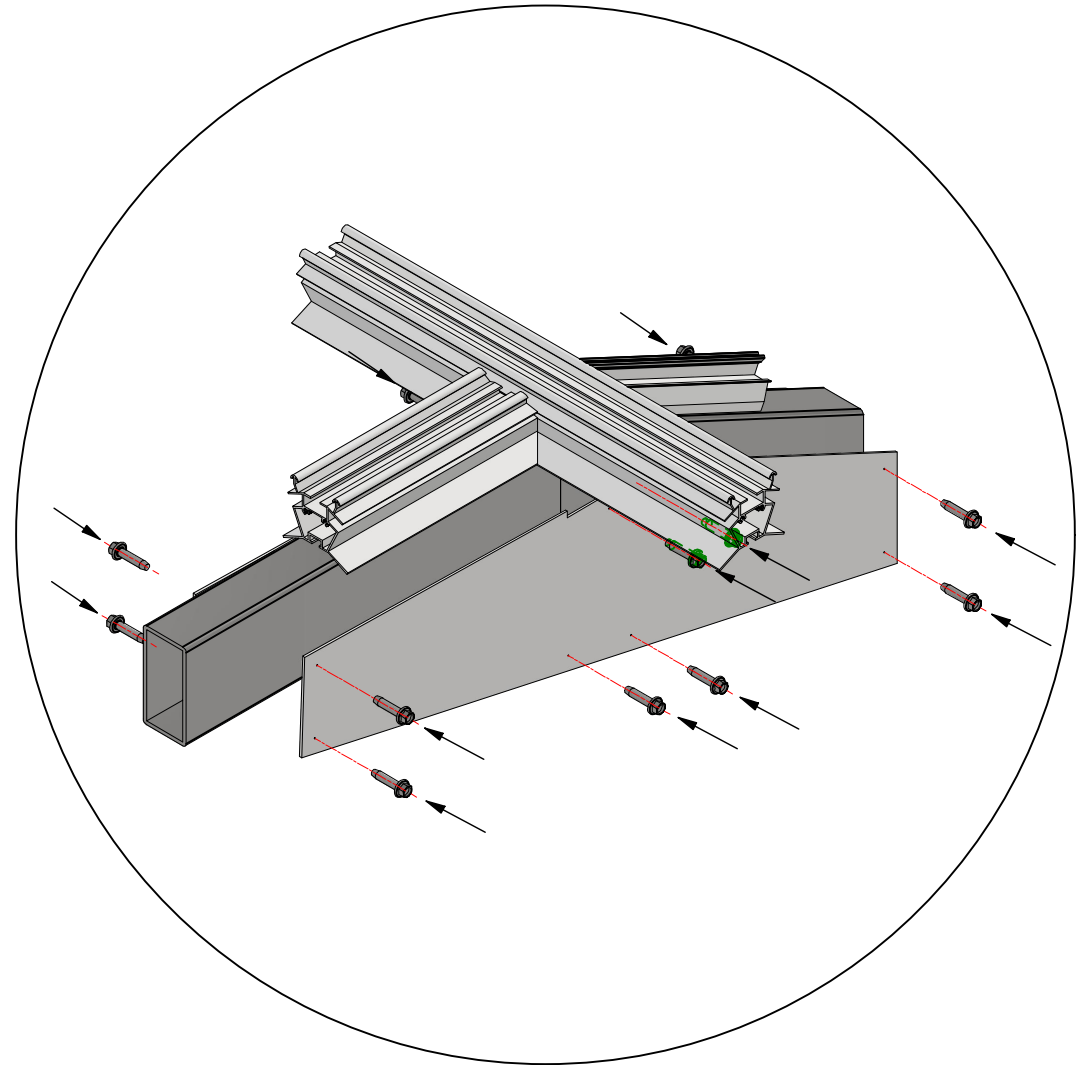

Ø = 4mm 

 = M6x12

 = M6x12

 = M6x12

 = M6x16

 = M6x25

  = M6x25

30

 = M6x16

 = M6x16

 = M6x25

 = M6x16

 = M6x25

 = M6x25

Glass Dimensions Nv Euro-serre			Euro Classic T 2,36m					GlassH: 1850 1850						
Glass Size 730mm			Side			Door		Roof						
			1850 x 730	1850 x 573	1850 x 625	1850 x 360	1450 x 730	1250 x 730	1250 x 360	1250 x 625	825 x 730	425 x 730	m ²	m ²
Euro Classic T	2,36	x 3,80m	15	1	2	2	1	6	2	2	2	2	26,0	9,8
Euro Classic T	2,36	x 5,30m	19	1	2	2	1	9	2	2	3	3	31,4	13,4
Euro Classic T	2,36	x 6,77m	23	1	2	2	1	12	2	2	4	4	36,8	17,1
													9,86 m ²	

Glass Dimensions Nv Euro-serre			Euro Classic T 3,09m					GlassH: 1850 1850						
Glass Size 970mm			Side			Door		Roof						
			1850 x 730	1850 x 573	1850 x 625		1450 x 730	1650 x 730		1650 x 625	825 x 730		m ²	m ²
Euro Classic T	3,09	x 4,57m	20	1	2		1	8		2	4		31,4	14,1
Euro Classic T	3,09	x 6,04m	24	1	2		1	11		2	6		36,8	18,9
Euro Classic T	3,09	x 7,53m	28	1	2		1	14		2	8		42,2	23,7
													16,92 m ²	

Opgemaakt op 11/01/2023

8mm

 = 4,8x16

Ø= 4mm 

 = M6x12

Geleenlaan 1 - 3600 Genk

ref: T-Classic-001 Rev. 05.10.2023

OCBS - 1148-CPR-20231003-989 C €