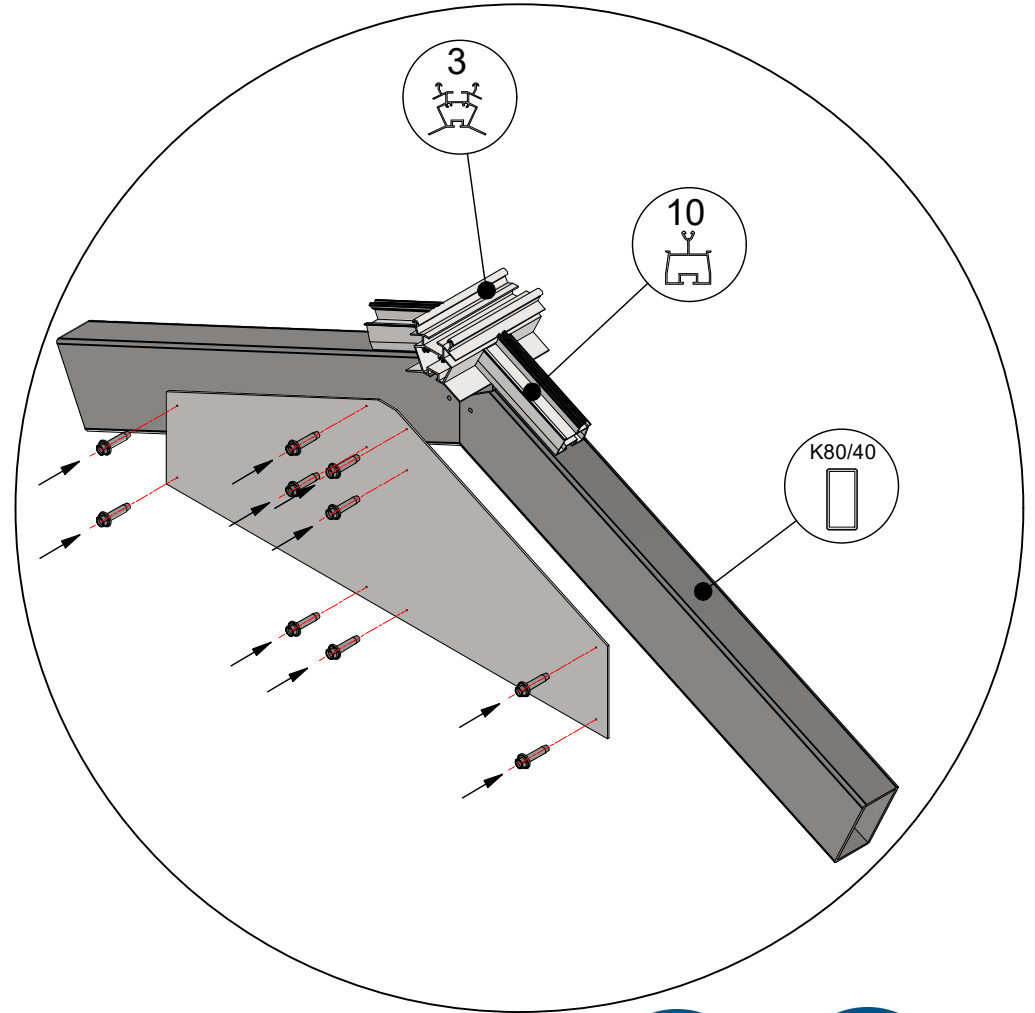

 = M6x12

 = M6x12

 = M6x12

 = M6x12

 = M6x12

 = 4,8x16

Ø = 4mm 

  = 4,8x16

Ø = 4mm 

 = M6x12

 = M6x12

 = M6x12

 = M6x16

 = M6x25

  = M6x25

30

 = M6x16

 = M6x16

 = M6x25

 = M6x16

 = M6x25

 = M6x25

Glass Dimensions Nv Euro-serre			Euro Classic T 2,36m					GlassH: 1850 1850						
Glass Size 730mm			Side			Door		Roof						
			1850 x 730	1850 x 573	1850 x 625	1850 x 360	1450 x 730	1250 x 730	1250 x 360	1250 x 625	825 x 730	425 x 730	m ²	m ²
Euro Classic T	2,36	x 3,80m	15	1	2	2	1	6	2	2	2	2	26,0	9,8
Euro Classic T	2,36	x 5,30m	19	1	2	2	1	9	2	2	3	3	31,4	13,4
Euro Classic T	2,36	x 6,77m	23	1	2	2	1	12	2	2	4	4	36,8	17,1
													9,86 m ²	

Opgemaakt op 11/01/2023

8mm

 = 4,8x16

Ø= 4mm 

 = M6x12

Geleenlaan 1 - 3600 Genk

ref: T-Classic-001 Rev. 05.10.2023

OCBS - 1148-CPR-20231003-989 C €