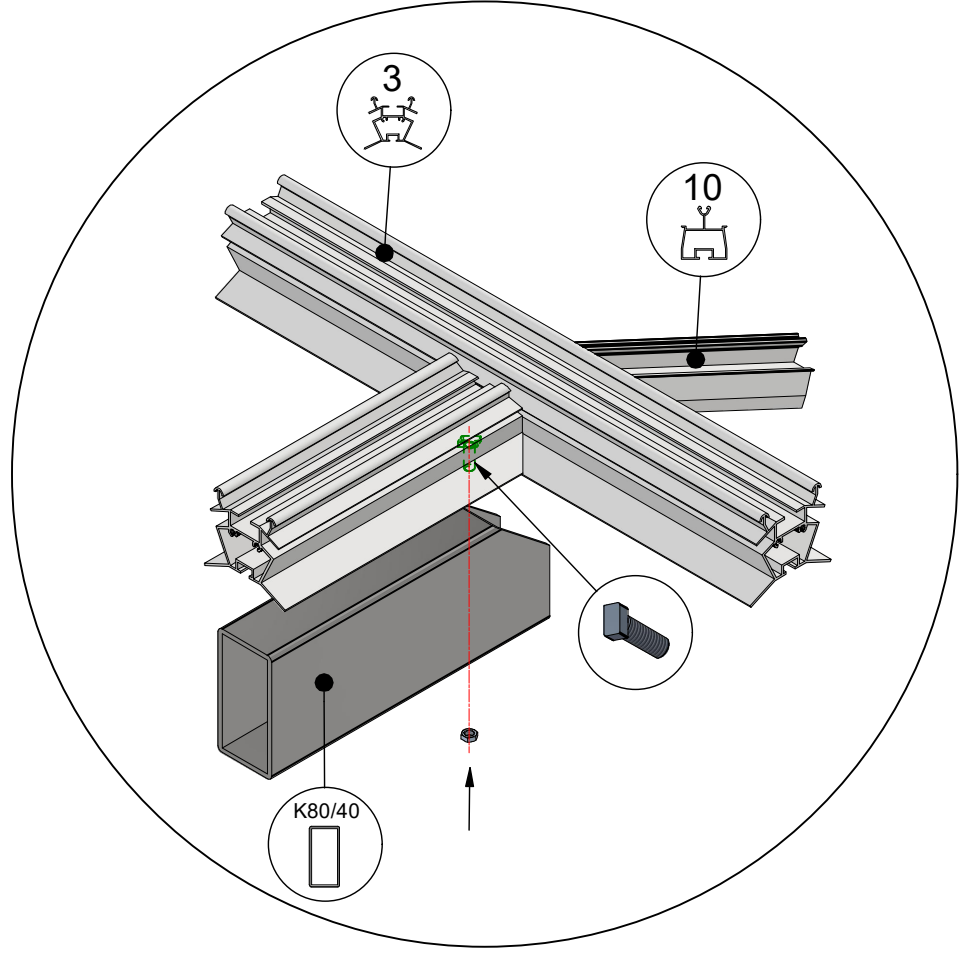

Ø = 4mm 

 = M6x12

 = M6x12

 = M6x12

 = M6x16

 = M6x25

  = M6x25

30

 = M6x16

 = M6x16

 = M6x25

 = M6x16

 = M6x25

 = M6x25

Glass Dimensions Nv Euro-serre			Euro Classic T 2,36m					GlassH: 1850 1850						
Glass Size 730mm			Side			Door		Roof						
			1850 x 730	1850 x 573	1850 x 625	1850 x 360	1450 x 730	1250 x 730	1250 x 360	1250 x 625	825 x 730	425 x 730	m ²	m ²
Euro Classic T	2,36	x 3,80m	15	1	2	2	1	6	2	2	2	2	26,0	9,8
Euro Classic T	2,36	x 5,30m	19	1	2	2	1	9	2	2	3	3	31,4	13,4
Euro Classic T	2,36	x 6,77m	23	1	2	2	1	12	2	2	4	4	36,8	17,1
													9,86 m ²	

Glass Dimensions Nv Euro-serre			Euro Classic T 3,09m					GlassH: 1850 1850						
Glass Size 970mm			Side			Door		Roof						
			1850 x 730	1850 x 573	1850 x 625		1450 x 730	1650 x 730		1650 x 625	825 x 730		m ²	m ²
Euro Classic T	3,09	x 4,57m	20	1	2		1	8		2	4		31,4	14,1
Euro Classic T	3,09	x 6,04m	24	1	2		1	11		2	6		36,8	18,9
Euro Classic T	3,09	x 7,53m	28	1	2		1	14		2	8		42,2	23,7
													16,92 m ²	

Opgemaakt op 11/01/2023

8mm

 = 4,8x16

Ø= 4mm 

 = M6x12

Geleenlaan 1 - 3600 Genk

ref: T-Classic-001 Rev. 05.10.2023

OCBS - 1148-CPR-20231003-989 C €