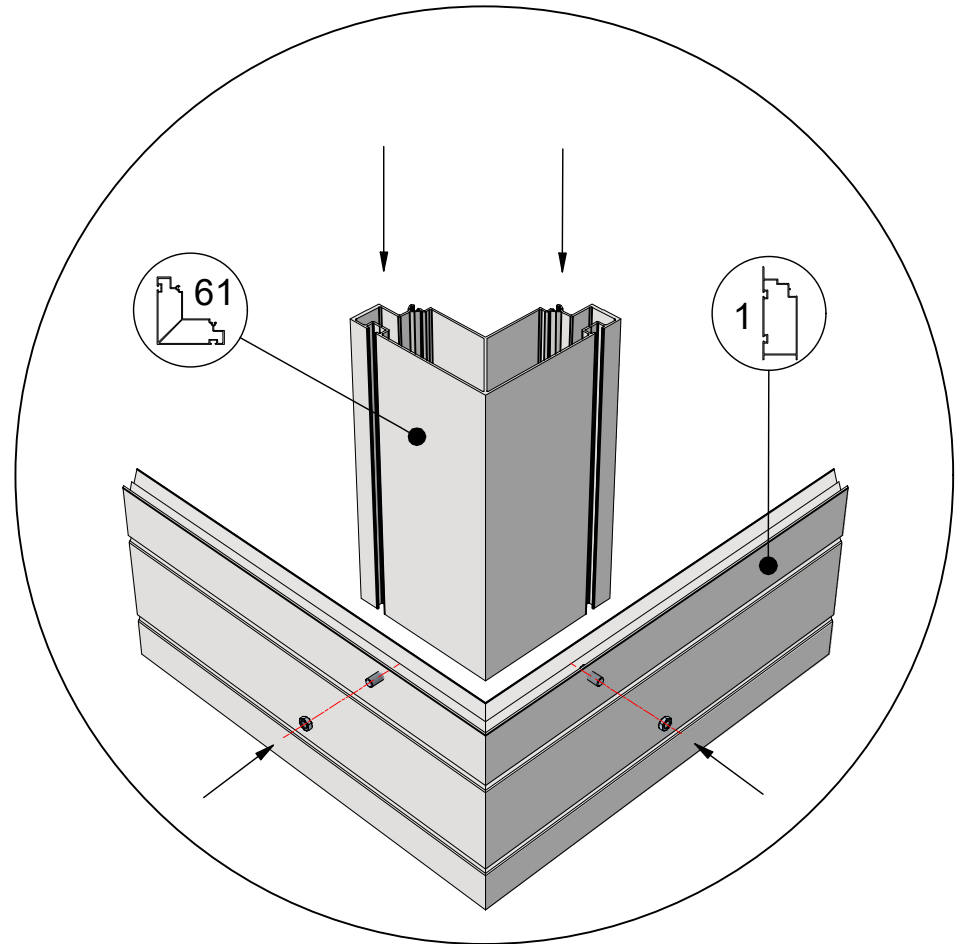

= M6x12 (4x)