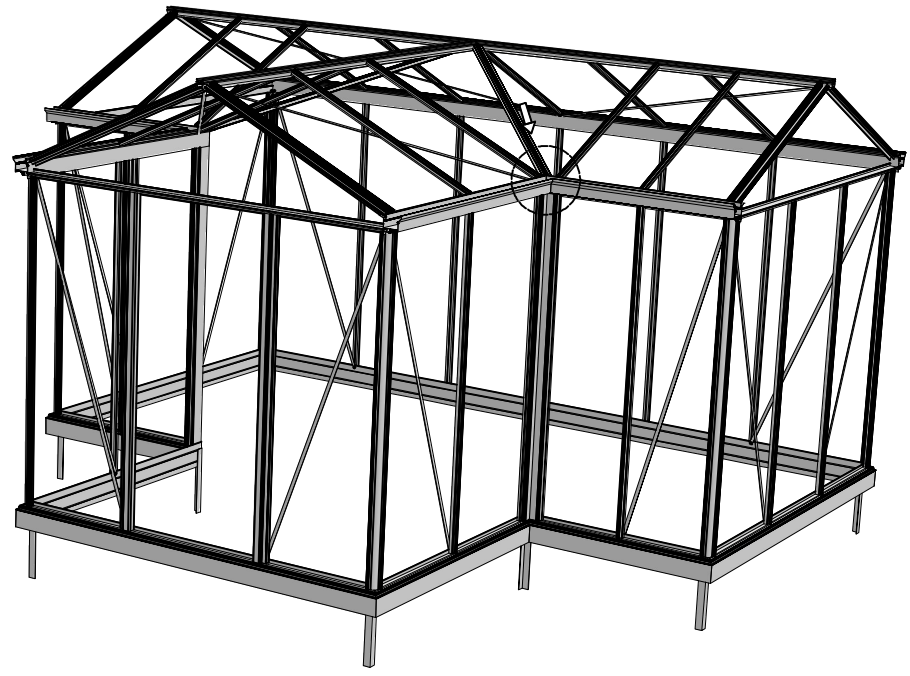

 = M6x12

 = M6x12

 = M6x12

 = M6x12

 = M6x12

 = 4,8x16

Ø = 4mm 

  = 4,8x16

 = M6x16

 = M6x16

 = M6x25

 = M6x16

 = M6x25

 = M6x25

Glass Dimensions Nv Euro-serre			Euro Classic T 2,36m					GlassH: 1850 1850						
Glass Size 730mm			Side			Door		Roof						
			1850 x 730	1850 x 573	1850 x 625	1850 x 360	1450 x 730	1250 x 730	1250 x 360	1250 x 625	825 x 730	425 x 730	m ²	m ²
Euro Classic T	2,36	x 3,80m	15	1	2	2	1	6	2	2	2	2	26,0	9,8
Euro Classic T	2,36	x 5,30m	19	1	2	2	1	9	2	2	3	3	31,4	13,4
Euro Classic T	2,36	x 6,77m	23	1	2	2	1	12	2	2	4	4	36,8	17,1
													9,86 m ²	

Glass Dimensions Nv Euro-serre			Euro Classic T 3,09m					GlassH: 1850 1850						
Glass Size 970mm			Side			Door		Roof						
			1850 x 730	1850 x 573	1850 x 625		1450 x 730	1650 x 730		1650 x 625	825 x 730		m ²	m ²
Euro Classic T	3,09	x 4,57m	20	1	2		1	8		2	4		31,4	14,1
Euro Classic T	3,09	x 6,04m	24	1	2		1	11		2	6		36,8	18,9
Euro Classic T	3,09	x 7,53m	28	1	2		1	14		2	8		42,2	23,7
													16,92 m ²	