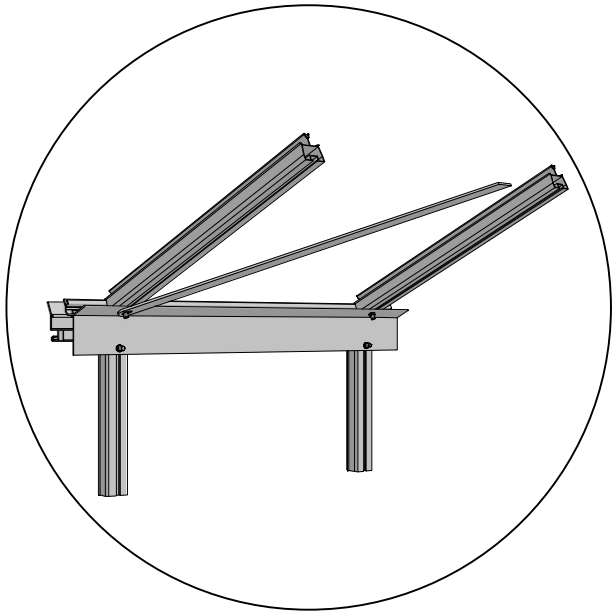

 = M6x12

 = M6x12

 = M6x12

 = M6x12

 = M6x12

 = 4,8x16

Ø = 4mm 

  = 4,8x16

 = M6x16

 = M6x16

 = M6x25

 = M6x16

 = M6x25

 = M6x25

Glass Dimensions Nv Euro-serre			Euro Classic T 2,36m					GlassH: 1850 1850						
Glass Size 730mm			Side			Door		Roof						
			1850 x 730	1850 x 573	1850 x 625	1850 x 360	1450 x 730	1250 x 730	1250 x 360	1250 x 625	825 x 730	425 x 730	m ²	m ²
Euro Classic T	2,36	x 3,80m	15	1	2	2	1	6	2	2	2	2	26,0	9,8
Euro Classic T	2,36	x 5,30m	19	1	2	2	1	9	2	2	3	3	31,4	13,4
Euro Classic T	2,36	x 6,77m	23	1	2	2	1	12	2	2	4	4	36,8	17,1
													9,86 m ²	

Glass Dimensions Nv Euro-serre			Euro Classic T 3,09m					GlassH: 1850 1850						
Glass Size 970mm			Side			Door		Roof						
			1850 x 730	1850 x 573	1850 x 625		1450 x 730	1650 x 730		1650 x 625	825 x 730		m ²	m ²
Euro Classic T	3,09	x 4,57m	20	1	2		1	8		2	4		31,4	14,1
Euro Classic T	3,09	x 6,04m	24	1	2		1	11		2	6		36,8	18,9
Euro Classic T	3,09	x 7,53m	28	1	2		1	14		2	8		42,2	23,7
													16,92 m ²	