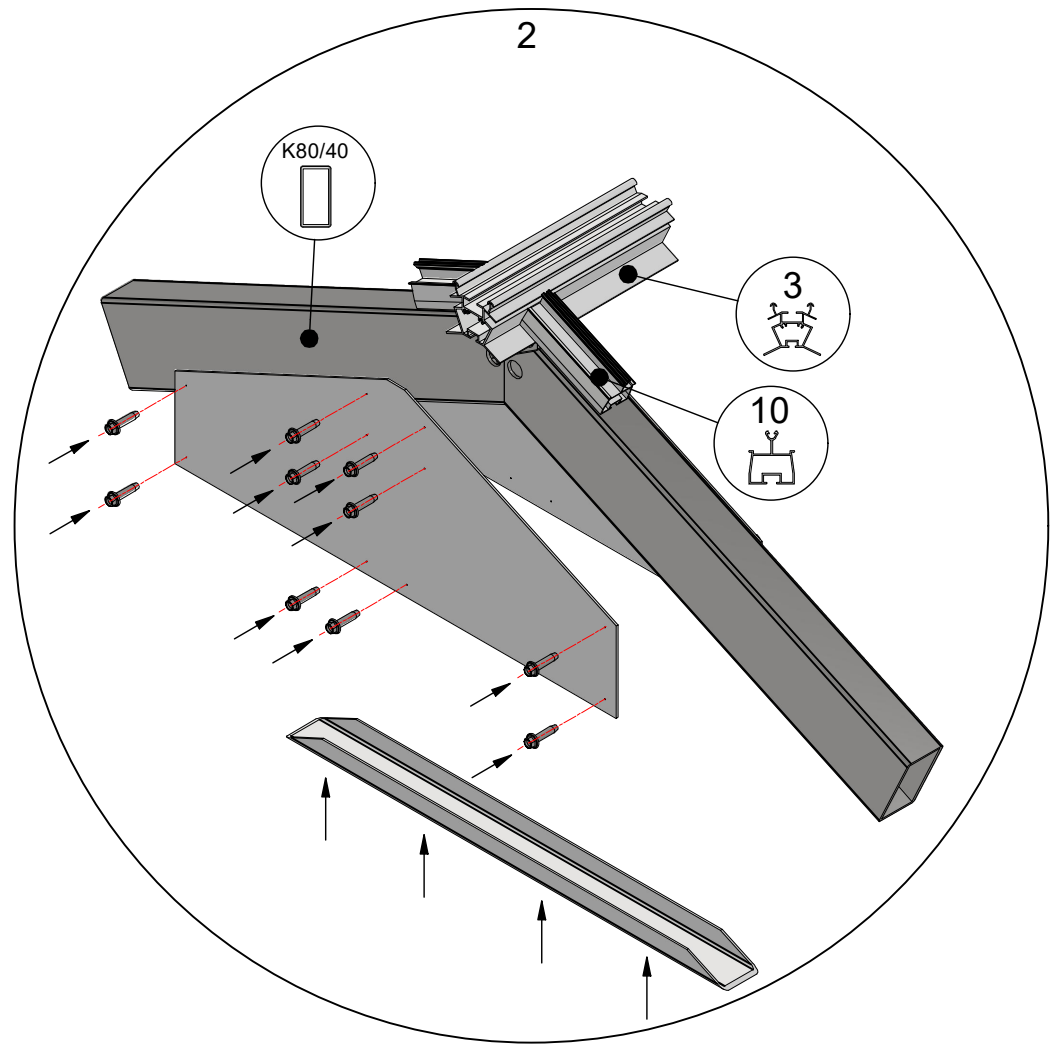

 = M6x12

 = M6x12

 = M6x12

 = M6x12

 = M6x12

 = 4,8x16

Ø = 4mm 

  = 4,8x16

Ø = 4mm 

 = M6x12

 = M6x12

 = M6x12

 = M6x16

 = M6x25

  = M6x25

30

 = M6x16

 = M6x16

 = M6x25

 = M6x16

 = M6x25

 = M6x25

Glass Dimensions Nv Euro-serre			Euro Classic T 2,36m					GlassH: 1850 1850						
Glass Size 730mm			Side			Door		Roof						
			1850 x 730	1850 x 573	1850 x 625	1850 x 360	1450 x 730	1250 x 730	1250 x 360	1250 x 625	825 x 730	425 x 730	m ²	m ²
Euro Classic T	2,36	x 3,80m	15	1	2	2	1	6	2	2	2	2	26,0	9,8
Euro Classic T	2,36	x 5,30m	19	1	2	2	1	9	2	2	3	3	31,4	13,4
Euro Classic T	2,36	x 6,77m	23	1	2	2	1	12	2	2	4	4	36,8	17,1
													9,86 m ²	

Opgemaakt op 11/01/2023

8mm

 = 4,8x16

Ø= 4mm 

 = M6x12

Geleenlaan 1 - 3600 Genk

ref: T-Classic-001 Rev. 05.10.2023

OCBS - 1148-CPR-20231003-989 C €