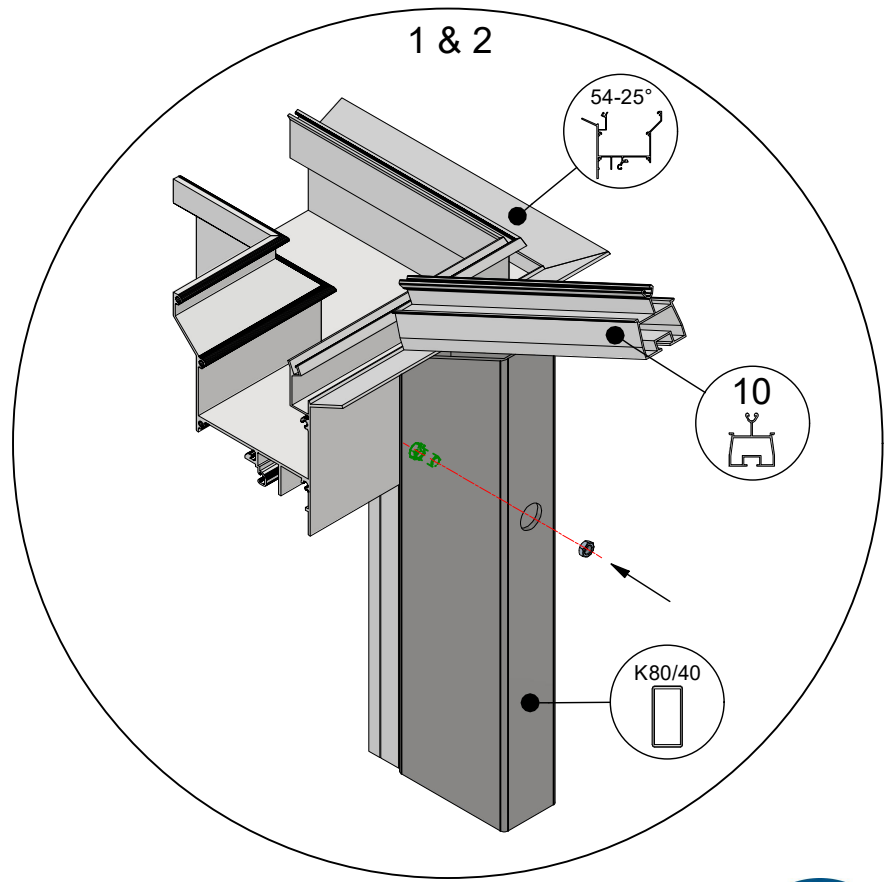

Ø = 4mm 

 = M6x12

 = M6x12

 = M6x12

 = M6x16

 = M6x25

  = M6x25

30

 = M6x16

 = M6x16

 = M6x25

 = M6x16

 = M6x25

 = M6x25

Glass Dimensions Nv Euro-serre			Euro Classic T 2,36m					GlassH: 1850 1850						
Glass Size 730mm			Side			Door		Roof						
			1850 x 730	1850 x 573	1850 x 625	1850 x 360	1450 x 730	1250 x 730	1250 x 360	1250 x 625	825 x 730	425 x 730	m ²	m ²
Euro Classic T	2,36	x 3,80m	15	1	2	2	1	6	2	2	2	2	26,0	9,8
Euro Classic T	2,36	x 5,30m	19	1	2	2	1	9	2	2	3	3	31,4	13,4
Euro Classic T	2,36	x 6,77m	23	1	2	2	1	12	2	2	4	4	36,8	17,1
													9,86 m ²	

Glass Dimensions Nv Euro-serre			Euro Classic T 3,09m					GlassH: 1850 1850						
Glass Size 970mm			Side			Door		Roof						
			1850 x 730	1850 x 573	1850 x 625		1450 x 730	1650 x 730		1650 x 625	825 x 730		m ²	m ²
Euro Classic T	3,09	x 4,57m	20	1	2		1	8		2	4		31,4	14,1
Euro Classic T	3,09	x 6,04m	24	1	2		1	11		2	6		36,8	18,9
Euro Classic T	3,09	x 7,53m	28	1	2		1	14		2	8		42,2	23,7
													16,92 m ²	

Opgemaakt op 11/01/2023

8mm

 = 4,8x16

Ø= 4mm 

 = M6x12

Geleenlaan 1 - 3600 Genk

ref: T-Classic-001 Rev. 05.10.2023

OCBS - 1148-CPR-20231003-989 C €