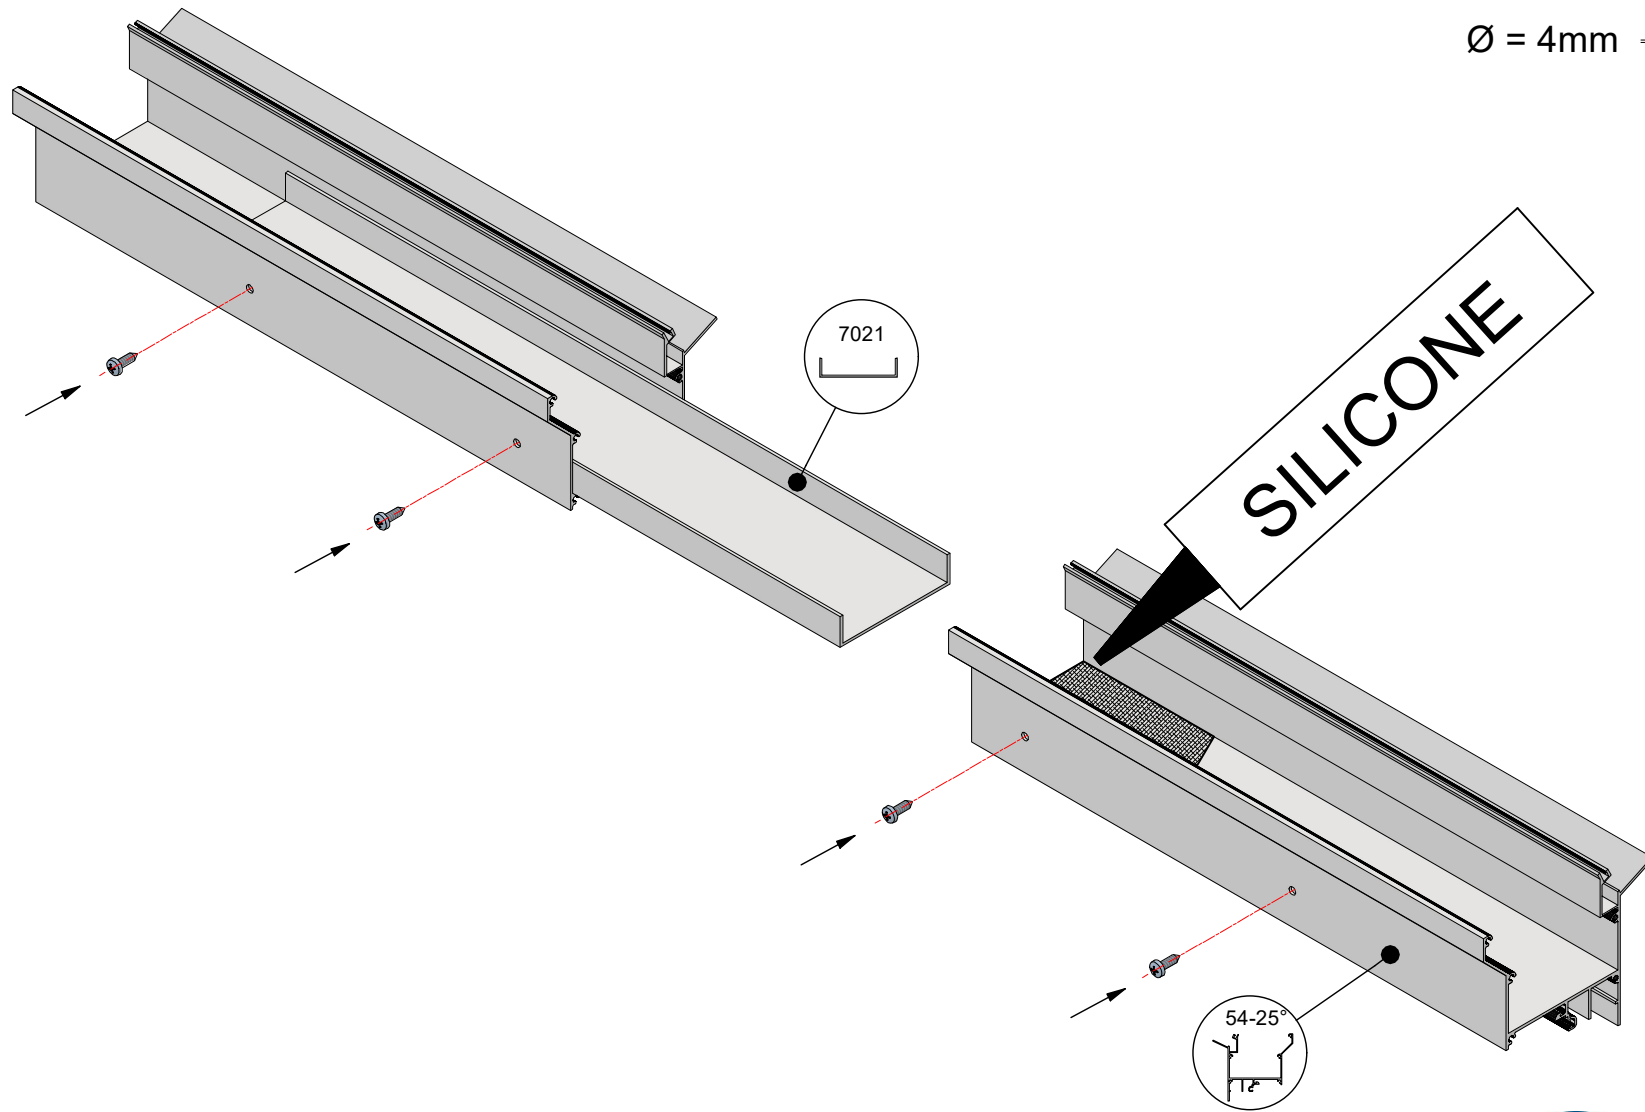

Euro-Classic T > 6,04