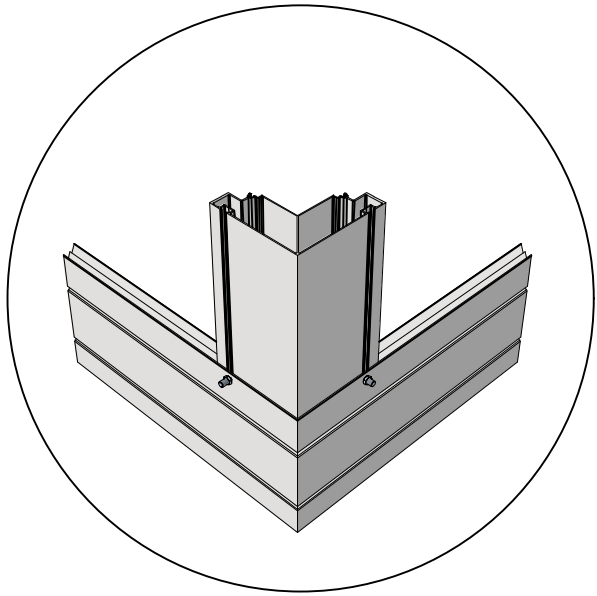

= M6x12 (4x)