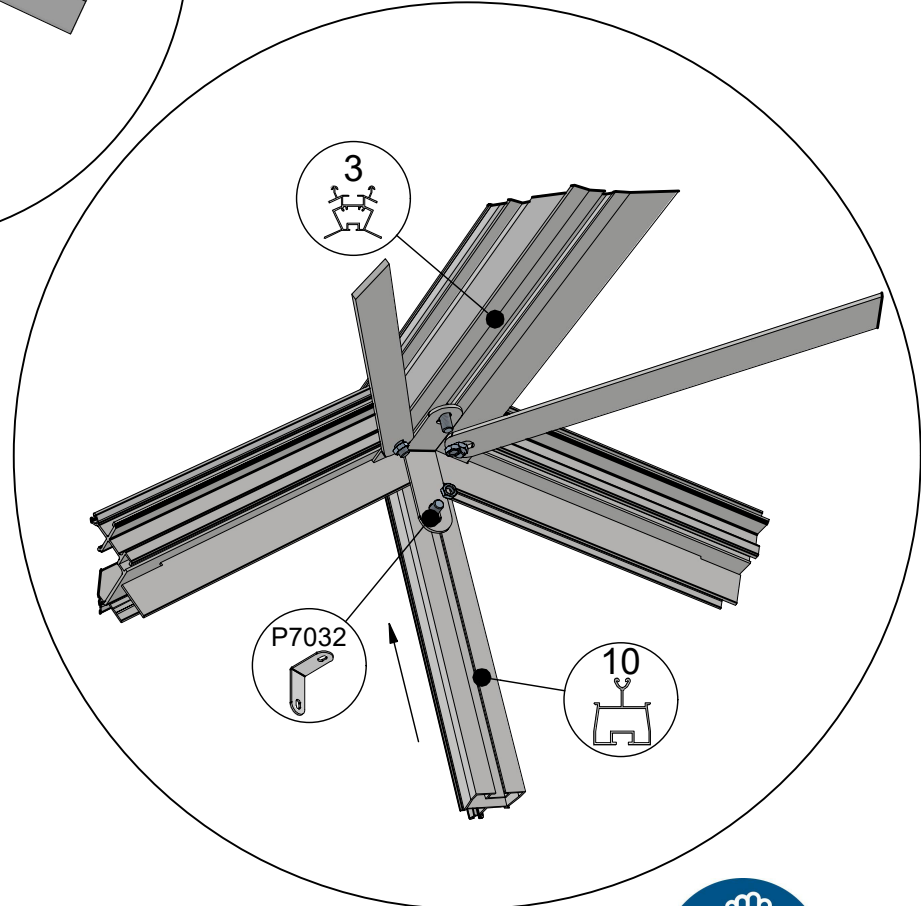

 = 8x40

 = 6x120

Ø = 8mm

100%  & 90° 

5

Euro-Classic T > 6,04 M

 = M6x12 (8x)

 = M6x12

 = M6x12

 = M6x12

 = M6x12

 = M6x12

 = M6x12

 = 4,8x16

Ø = 4mm 

  = 4,8x16

 = M6x16

 = M6x16

 = M6x25

 = M6x16

 = M6x25

 = M6x25

Glass Dimensions Nv Euro-serre			Euro Classic T 2,36m					GlassH: 1850 1850						
Glass Size 730mm			Side			Door		Roof						
			1850 x 730	1850 x 573	1850 x 625	1850 x 360	1450 x 730	1250 x 730	1250 x 360	1250 x 625	825 x 730	425 x 730	m ²	m ²
Euro Classic T	2,36	x 3,80m	15	1	2	2	1	6	2	2	2	2	26,0	9,8
Euro Classic T	2,36	x 5,30m	19	1	2	2	1	9	2	2	3	3	31,4	13,4
Euro Classic T	2,36	x 6,77m	23	1	2	2	1	12	2	2	4	4	36,8	17,1
													9,86 m ²	

Opgemaakt op 11/01/2023

8mm

 = 4,8x16

Ø= 4mm 

 = M6x12

Geleenlaan 1 - 3600 Genk

ref: T-Classic-001 Rev. 05.10.2023

OCBS - 1148-CPR-20231003-989 C €