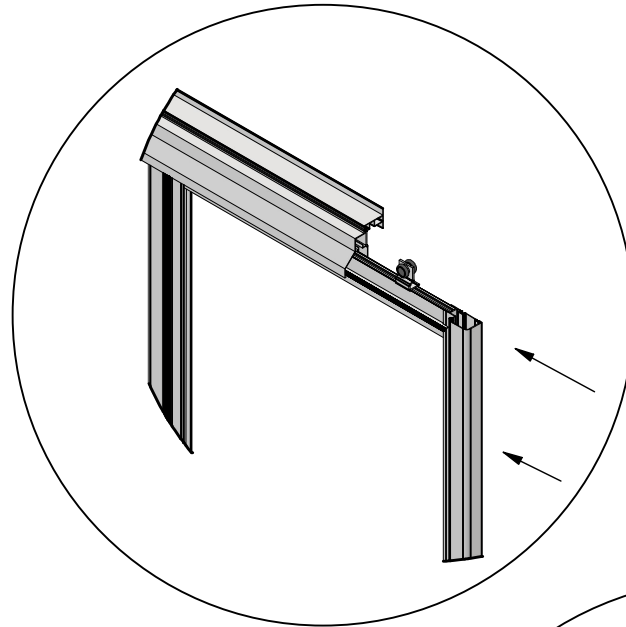

 = M6x16

 = M6x16

 = M6x25

 = M6x16

 = M6x25

 = M6x25

Glass Dimensions Nv Euro-serre			Euro Classic T 2,36m					GlassH: 1850 1850						
Glass Size 730mm			Side			Door		Roof						
			1850 x 730	1850 x 573	1850 x 625	1850 x 360	1450 x 730	1250 x 730	1250 x 360	1250 x 625	825 x 730	425 x 730	m ²	m ²
Euro Classic T	2,36	x 3,80m	15	1	2	2	1	6	2	2	2	2	26,0	9,8
Euro Classic T	2,36	x 5,30m	19	1	2	2	1	9	2	2	3	3	31,4	13,4
Euro Classic T	2,36	x 6,77m	23	1	2	2	1	12	2	2	4	4	36,8	17,1
													9,86 m ²	

Glass Dimensions Nv Euro-serre			Euro Classic T 3,09m					GlassH: 1850 1850						
Glass Size 970mm			Side			Door		Roof						
			1850 x 730	1850 x 573	1850 x 625		1450 x 730	1650 x 730		1650 x 625	825 x 730		m ²	m ²
Euro Classic T	3,09	x 4,57m	20	1	2		1	8		2	4		31,4	14,1
Euro Classic T	3,09	x 6,04m	24	1	2		1	11		2	6		36,8	18,9
Euro Classic T	3,09	x 7,53m	28	1	2		1	14		2	8		42,2	23,7
													16,92 m ²	