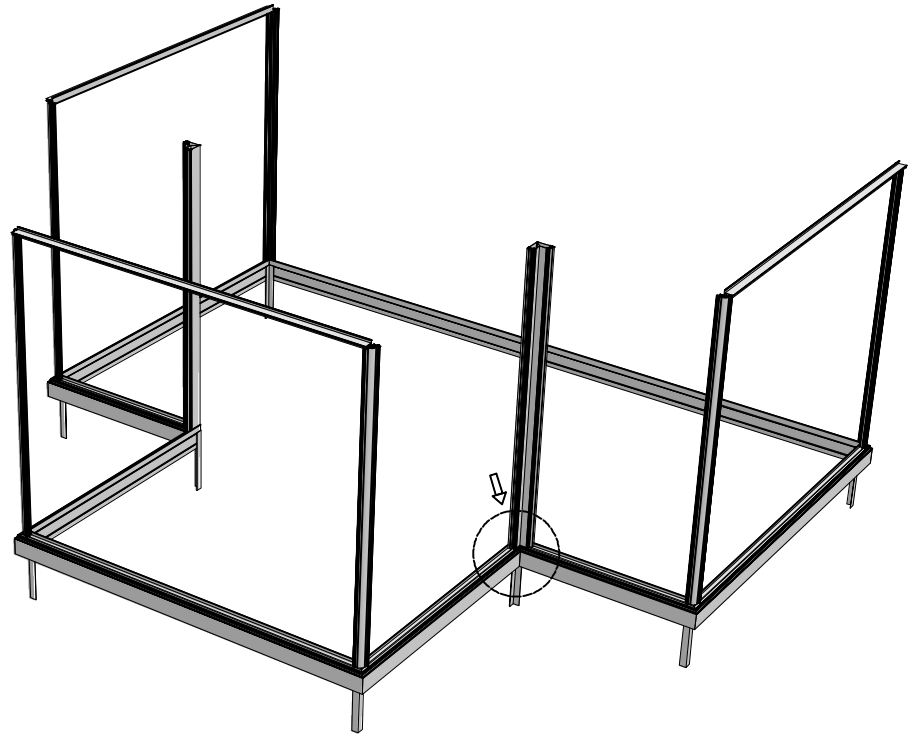

= M6x12 (4x)