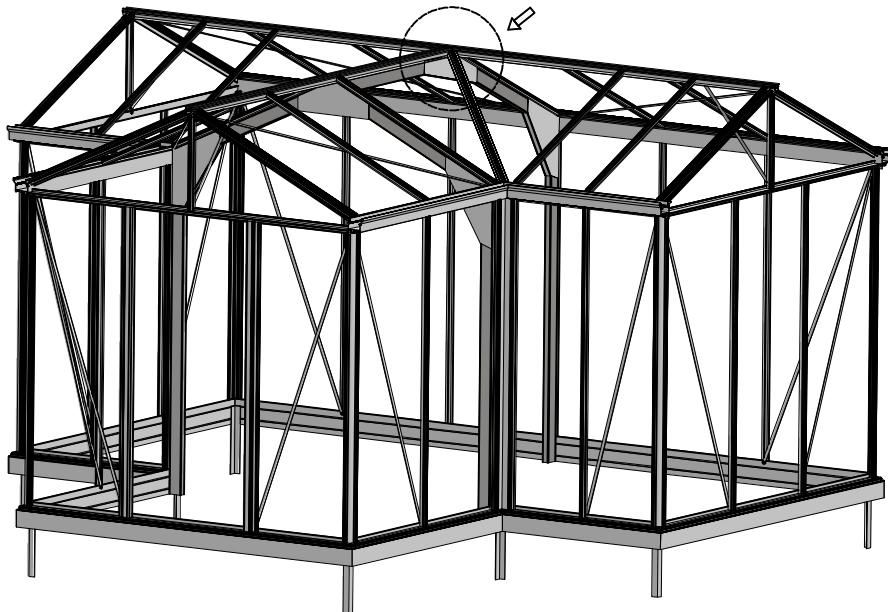

 = M6x16

 = M6x16

 = M6x25

 = M6x16

 = M6x25

 = M6x25

Glass Dimensions Nv Euro-serre			Euro Classic T 2,36m					GlassH: 1850 1850						
Glass Size 730mm			Side			Door		Roof						
			1850 x 730	1850 x 573	1850 x 625	1850 x 360	1450 x 730	1250 x 730	1250 x 360	1250 x 625	825 x 730	425 x 730	m ²	m ²
Euro Classic T	2,36	x 3,80m	15	1	2	2	1	6	2	2	2	2	26,0	9,8
Euro Classic T	2,36	x 5,30m	19	1	2	2	1	9	2	2	3	3	31,4	13,4
Euro Classic T	2,36	x 6,77m	23	1	2	2	1	12	2	2	4	4	36,8	17,1
													9,86 m ²	

Glass Dimensions Nv Euro-serre			Euro Classic T 3,09m					GlassH: 1850 1850						
Glass Size 970mm			Side			Door		Roof						
			1850 x 730	1850 x 573	1850 x 625		1450 x 730	1650 x 730		1650 x 625	825 x 730		m ²	m ²
Euro Classic T	3,09	x 4,57m	20	1	2		1	8		2	4		31,4	14,1
Euro Classic T	3,09	x 6,04m	24	1	2		1	11		2	6		36,8	18,9
Euro Classic T	3,09	x 7,53m	28	1	2		1	14		2	8		42,2	23,7
													16,92 m ²	