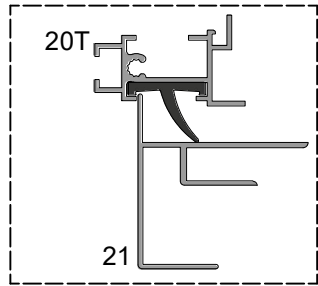

Ø = 4mm 

 = M6x12

 = M6x12

 = M6x12

 = M6x16

 = M6x25

  = M6x25

30

 = M6x16

 = M6x16

 = M6x25

 = M6x16

 = M6x25

 = M6x25

Glass Dimensions Nv Euro-serre			Euro Classic T 2,36m					GlassH: 1850 1850						
Glass Size 730mm			Side			Door		Roof						
			1850 x 730	1850 x 573	1850 x 625	1850 x 360	1450 x 730	1250 x 730	1250 x 360	1250 x 625	825 x 730	425 x 730	m ²	m ²
Euro Classic T	2,36	x 3,80m	15	1	2	2	1	6	2	2	2	2	26,0	9,8
Euro Classic T	2,36	x 5,30m	19	1	2	2	1	9	2	2	3	3	31,4	13,4
Euro Classic T	2,36	x 6,77m	23	1	2	2	1	12	2	2	4	4	36,8	17,1
													9,86 m ²	

Glass Dimensions Nv Euro-serre			Euro Classic T 3,09m					GlassH: 1850 1850						
Glass Size 970mm			Side			Door		Roof						
			1850 x 730	1850 x 573	1850 x 625		1450 x 730	1650 x 730		1650 x 625	825 x 730		m ²	m ²
Euro Classic T	3,09	x 4,57m	20	1	2		1	8		2	4		31,4	14,1
Euro Classic T	3,09	x 6,04m	24	1	2		1	11		2	6		36,8	18,9
Euro Classic T	3,09	x 7,53m	28	1	2		1	14		2	8		42,2	23,7
													16,92 m ²	

Opgemaakt op 11/01/2023

8mm

 = 4,8x16

Ø= 4mm 

 = M6x12

Geleenlaan 1 - 3600 Genk

ref: T-Classic-001 Rev. 05.10.2023

OCBS - 1148-CPR-20231003-989 C €