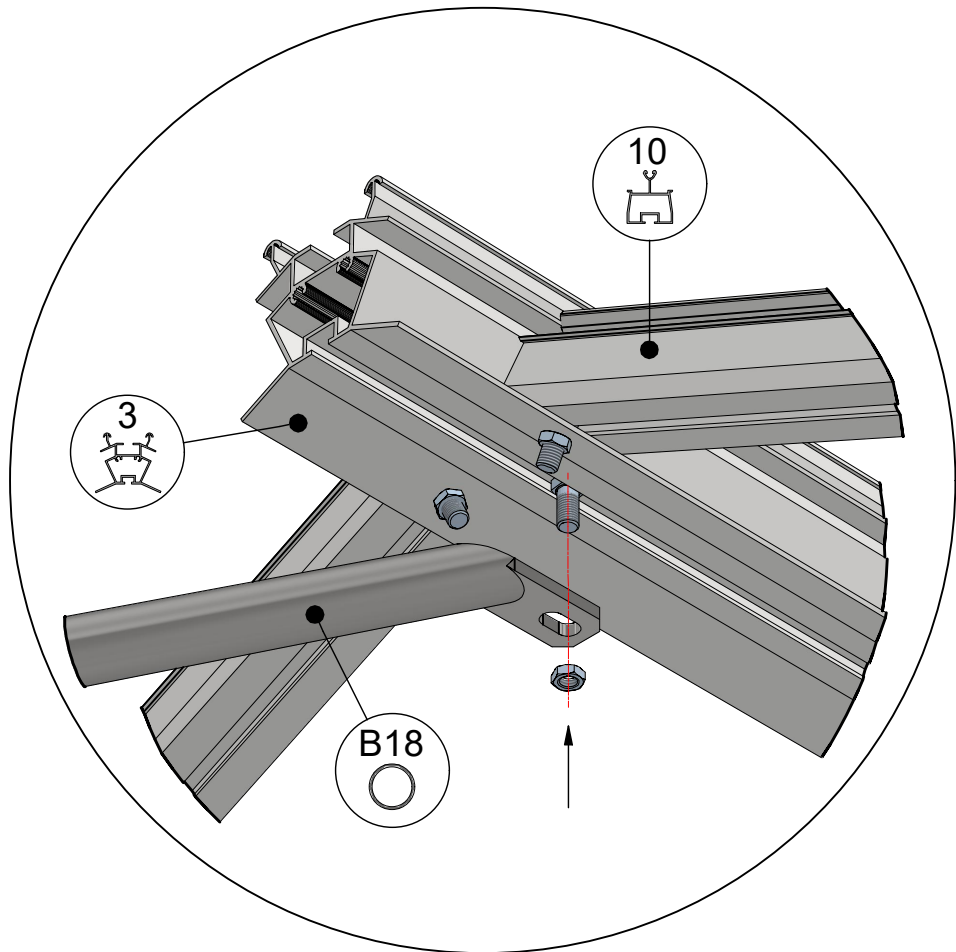

 = M6x12

 = M6x12

 = M6x12

 = M6x12

 = M6x12

 = 4,8x16

Ø = 4mm 

  = 4,8x16

Ø = 4mm 

 = M6x12

 = M6x12

 = M6x12

 = M6x16

 = M6x25

  = M6x25

30

 = M6x16

 = M6x16

 = M6x25

 = M6x16

 = M6x25

 = M6x25

Glass Dimensions Nv Euro-serre			Euro Classic T 2,36m					GlassH: 1850 1850						
Glass Size 730mm			Side			Door		Roof						
			1850 x 730	1850 x 573	1850 x 625	1850 x 360	1450 x 730	1250 x 730	1250 x 360	1250 x 625	825 x 730	425 x 730	m ²	m ²
Euro Classic T	2,36	x 3,80m	15	1	2	2	1	6	2	2	2	2	26,0	9,8
Euro Classic T	2,36	x 5,30m	19	1	2	2	1	9	2	2	3	3	31,4	13,4
Euro Classic T	2,36	x 6,77m	23	1	2	2	1	12	2	2	4	4	36,8	17,1
													9,86 m ²	

Opgemaakt op 11/01/2023

8mm

 = 4,8x16

Ø= 4mm 

 = M6x12

Geleenlaan 1 - 3600 Genk

ref: T-Classic-001 Rev. 05.10.2023

OCBS - 1148-CPR-20231003-989 C €