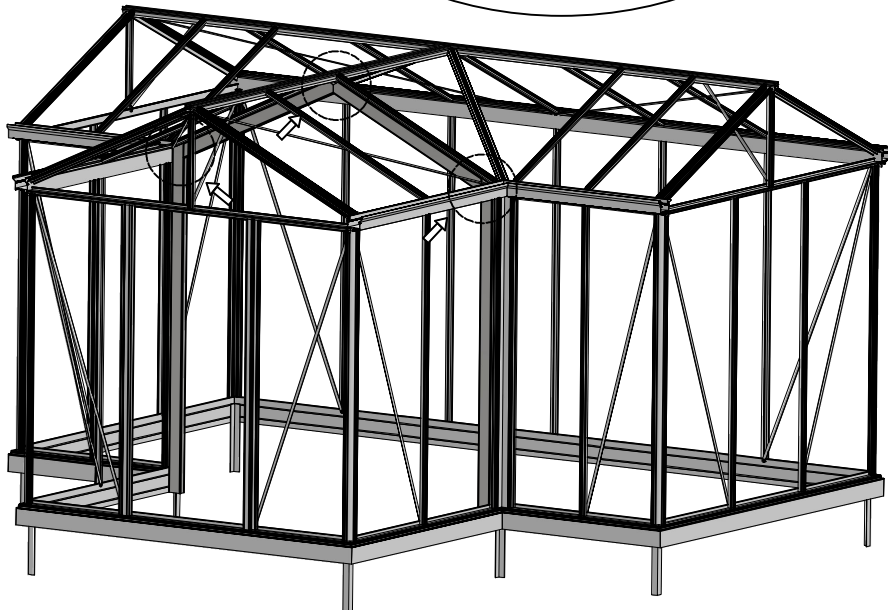

Ø = 4mm 

 = M6x12

 = M6x12

 = M6x12

 = M6x16

 = M6x25

  = M6x25

30

 = M6x16

 = M6x16

 = M6x25

 = M6x16

 = M6x25

 = M6x25

Glass Dimensions Nv Euro-serre			Euro Classic T 2,36m					GlassH: 1850 1850						
Glass Size 730mm			Side			Door		Roof						
			1850 x 730	1850 x 573	1850 x 625	1850 x 360	1450 x 730	1250 x 730	1250 x 360	1250 x 625	825 x 730	425 x 730	m ²	m ²
Euro Classic T	2,36	x 3,80m	15	1	2	2	1	6	2	2	2	2	26,0	9,8
Euro Classic T	2,36	x 5,30m	19	1	2	2	1	9	2	2	3	3	31,4	13,4
Euro Classic T	2,36	x 6,77m	23	1	2	2	1	12	2	2	4	4	36,8	17,1
													9,86 m ²	

Glass Dimensions Nv Euro-serre			Euro Classic T 3,09m					GlassH: 1850 1850						
Glass Size 970mm			Side			Door		Roof						
			1850 x 730	1850 x 573	1850 x 625		1450 x 730	1650 x 730		1650 x 625	825 x 730		m ²	m ²
Euro Classic T	3,09	x 4,57m	20	1	2		1	8		2	4		31,4	14,1
Euro Classic T	3,09	x 6,04m	24	1	2		1	11		2	6		36,8	18,9
Euro Classic T	3,09	x 7,53m	28	1	2		1	14		2	8		42,2	23,7
													16,92 m ²	