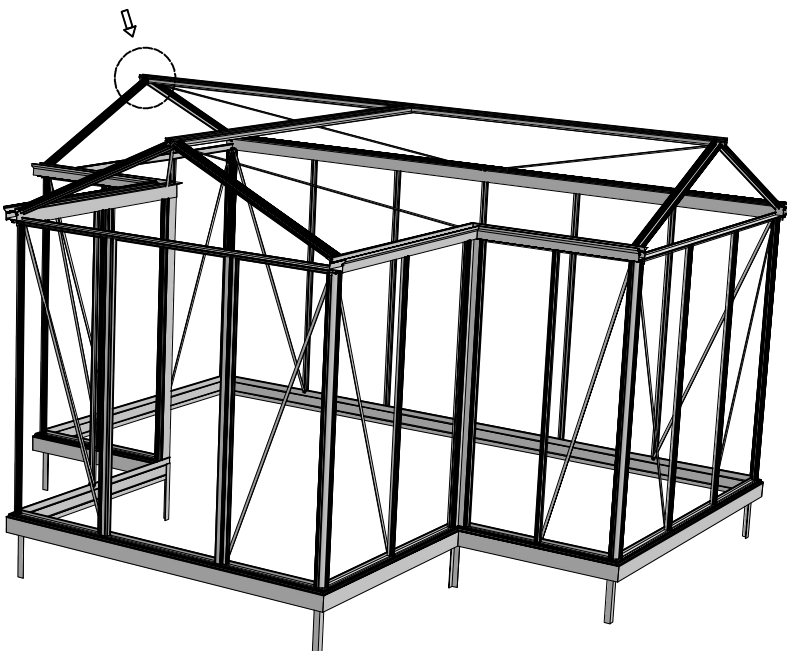

 = M6x12 (12x)

 = M6x12 (6x)

 = M6x12 (4x)

Euro-Classic T > 6,04

 = M6x12

 = M6x12

 = M6x12

 = M6x12

 = M6x12

 = M6x12

 = M6x12

 = M6x12

 = M6x12

 = 4,8x16

Ø = 4mm 

  = 4,8x16

 = M6x16

 = M6x16

 = M6x25

 = M6x16

 = M6x25

 = M6x25

Glass Dimensions Nv Euro-serre			Euro Classic T 2,36m					GlassH: 1850 1850						
Glass Size 730mm			Side			Door		Roof						
			1850 x 730	1850 x 573	1850 x 625	1850 x 360	1450 x 730	1250 x 730	1250 x 360	1250 x 625	825 x 730	425 x 730	m ²	m ²
Euro Classic T	2,36	x 3,80m	15	1	2	2	1	6	2	2	2	2	26,0	9,8
Euro Classic T	2,36	x 5,30m	19	1	2	2	1	9	2	2	3	3	31,4	13,4
Euro Classic T	2,36	x 6,77m	23	1	2	2	1	12	2	2	4	4	36,8	17,1
													9,86 m ²	

Glass Dimensions Nv Euro-serre			Euro Classic T 3,09m					GlassH: 1850 1850						
Glass Size 970mm			Side			Door		Roof						
			1850 x 730	1850 x 573	1850 x 625		1450 x 730	1650 x 730		1650 x 625	825 x 730		m ²	m ²
Euro Classic T	3,09	x 4,57m	20	1	2		1	8		2	4		31,4	14,1
Euro Classic T	3,09	x 6,04m	24	1	2		1	11		2	6		36,8	18,9
Euro Classic T	3,09	x 7,53m	28	1	2		1	14		2	8		42,2	23,7
													16,92 m ²	