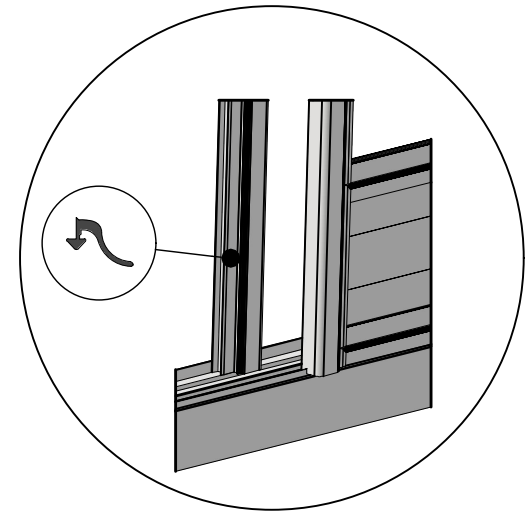

Glass Dimensions Nv Euro-serre			Euro Classic T 3,09m					GlassH: 1850 1850						
Glass Size 970mm			Side			Door		Roof						
			1850 x 730	1850 x 573	1850 x 625		1450 x 730	1650 x 730		1650 x 625	825 x 730		m ²	m ²
Euro Classic T	3,09	x 4,57m	20	1	2		1	8		2	4		31,4	14,1
Euro Classic T	3,09	x 6,04m	24	1	2		1	11		2	6		36,8	18,9
Euro Classic T	3,09	x 7,53m	28	1	2		1	14		2	8		42,2	23,7
													16,92 m ²	

Opgemaakt op 11/01/2023

8mm

 = 4,8x16

Ø= 4mm 

 = M6x12

Geleenlaan 1 - 3600 Genk

ref: T-Classic-001 Rev. 05.10.2023

OCBS - 1148-CPR-20231003-989 C €