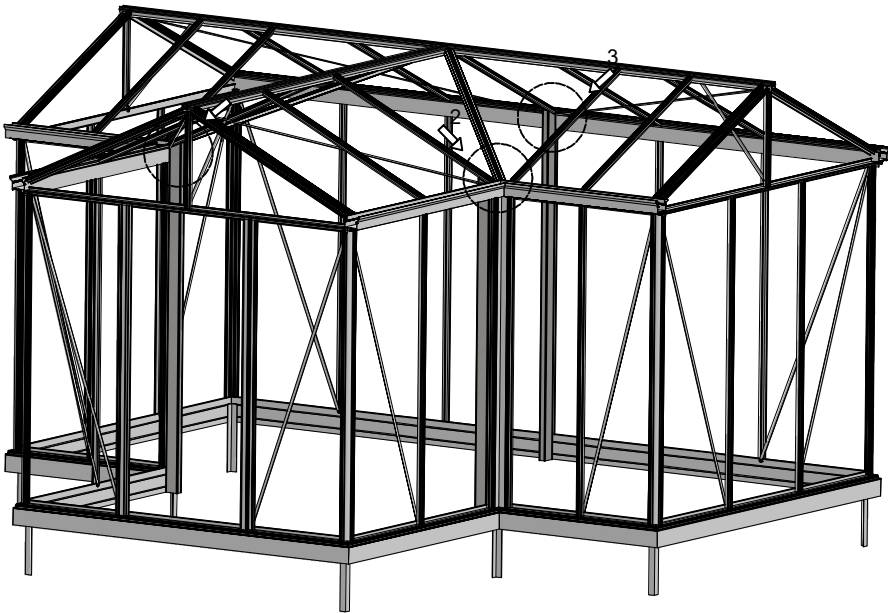

Ø = 4mm 

 = M6x12

 = M6x12

 = M6x12

 = M6x16

 = M6x25

  = M6x25

30

 = M6x16

 = M6x16

 = M6x25

 = M6x16

 = M6x25

 = M6x25

Glass Dimensions Nv Euro-serre			Euro Classic T 2,36m					GlassH: 1850 1850						
Glass Size 730mm			Side			Door		Roof						
			1850 x 730	1850 x 573	1850 x 625	1850 x 360	1450 x 730	1250 x 730	1250 x 360	1250 x 625	825 x 730	425 x 730	m ²	m ²
Euro Classic T	2,36	x 3,80m	15	1	2	2	1	6	2	2	2	2	26,0	9,8
Euro Classic T	2,36	x 5,30m	19	1	2	2	1	9	2	2	3	3	31,4	13,4
Euro Classic T	2,36	x 6,77m	23	1	2	2	1	12	2	2	4	4	36,8	17,1
													9,86 m ²	

Glass Dimensions Nv Euro-serre			Euro Classic T 3,09m					GlassH: 1850 1850						
Glass Size 970mm			Side			Door		Roof						
			1850 x 730	1850 x 573	1850 x 625		1450 x 730	1650 x 730		1650 x 625	825 x 730		m ²	m ²
Euro Classic T	3,09	x 4,57m	20	1	2		1	8		2	4		31,4	14,1
Euro Classic T	3,09	x 6,04m	24	1	2		1	11		2	6		36,8	18,9
Euro Classic T	3,09	x 7,53m	28	1	2		1	14		2	8		42,2	23,7
													16,92 m ²	