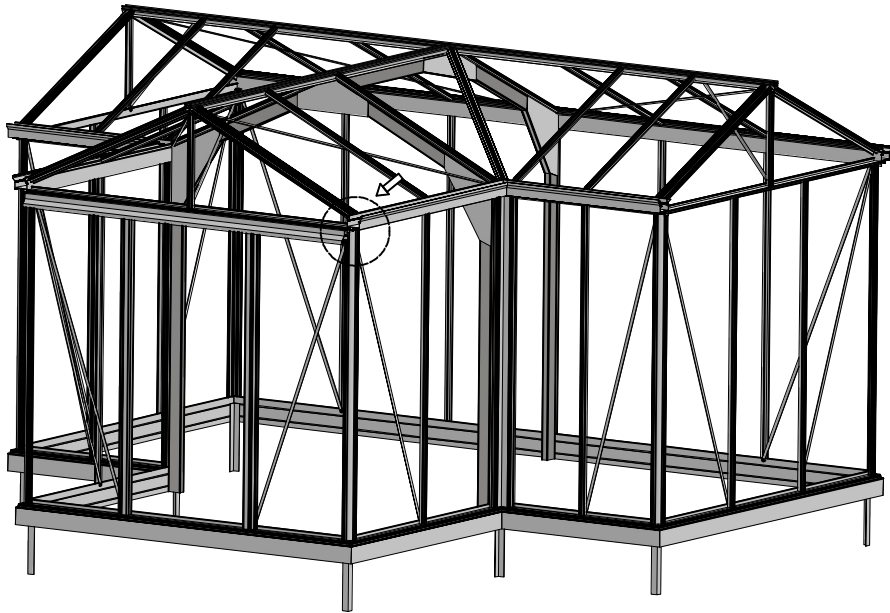

 = M6x16

 = M6x16

 = M6x25

 = M6x16

 = M6x25

 = M6x25

Glass Dimensions Nv Euro-serre			Euro Classic T 2,36m					GlassH: 1850 1850						
Glass Size 730mm			Side			Door		Roof						
			1850 x 730	1850 x 573	1850 x 625	1850 x 360	1450 x 730	1250 x 730	1250 x 360	1250 x 625	825 x 730	425 x 730	m ²	m ²
Euro Classic T	2,36	x 3,80m	15	1	2	2	1	6	2	2	2	2	26,0	9,8
Euro Classic T	2,36	x 5,30m	19	1	2	2	1	9	2	2	3	3	31,4	13,4
Euro Classic T	2,36	x 6,77m	23	1	2	2	1	12	2	2	4	4	36,8	17,1
													9,86 m ²	

Glass Dimensions Nv Euro-serre			Euro Classic T 3,09m					GlassH: 1850 1850						
Glass Size 970mm			Side			Door		Roof						
			1850 x 730	1850 x 573	1850 x 625		1450 x 730	1650 x 730		1650 x 625	825 x 730		m ²	m ²
Euro Classic T	3,09	x 4,57m	20	1	2		1	8		2	4		31,4	14,1
Euro Classic T	3,09	x 6,04m	24	1	2		1	11		2	6		36,8	18,9
Euro Classic T	3,09	x 7,53m	28	1	2		1	14		2	8		42,2	23,7
													16,92 m ²	