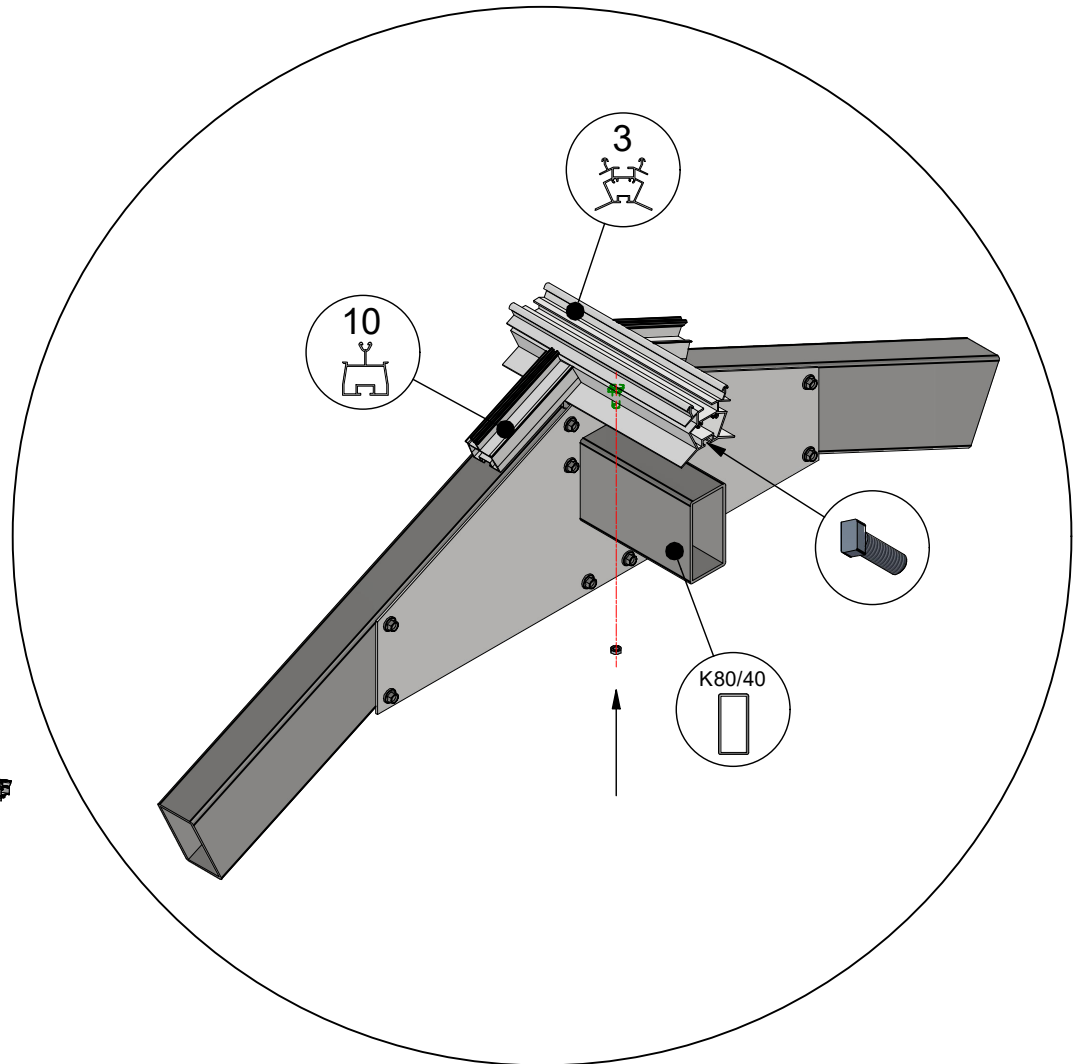

Ø = 4mm 

 = M6x12

 = M6x12

 = M6x12

 = M6x16

 = M6x25

  = M6x25

30

 = M6x16

 = M6x16

 = M6x25

 = M6x16

 = M6x25

 = M6x25

Glass Dimensions Nv Euro-serre			Euro Classic T 2,36m					GlassH: 1850 1850						
Glass Size 730mm			Side			Door		Roof						
			1850 x 730	1850 x 573	1850 x 625	1850 x 360	1450 x 730	1250 x 730	1250 x 360	1250 x 625	825 x 730	425 x 730	m ²	m ²
Euro Classic T	2,36	x 3,80m	15	1	2	2	1	6	2	2	2	2	26,0	9,8
Euro Classic T	2,36	x 5,30m	19	1	2	2	1	9	2	2	3	3	31,4	13,4
Euro Classic T	2,36	x 6,77m	23	1	2	2	1	12	2	2	4	4	36,8	17,1
													9,86 m ²	

Opgemaakt op 11/01/2023

8mm

 = 4,8x16

Ø= 4mm 

 = M6x12

Geleenlaan 1 - 3600 Genk

ref: T-Classic-001 Rev. 05.10.2023

OCBS - 1148-CPR-20231003-989 C €