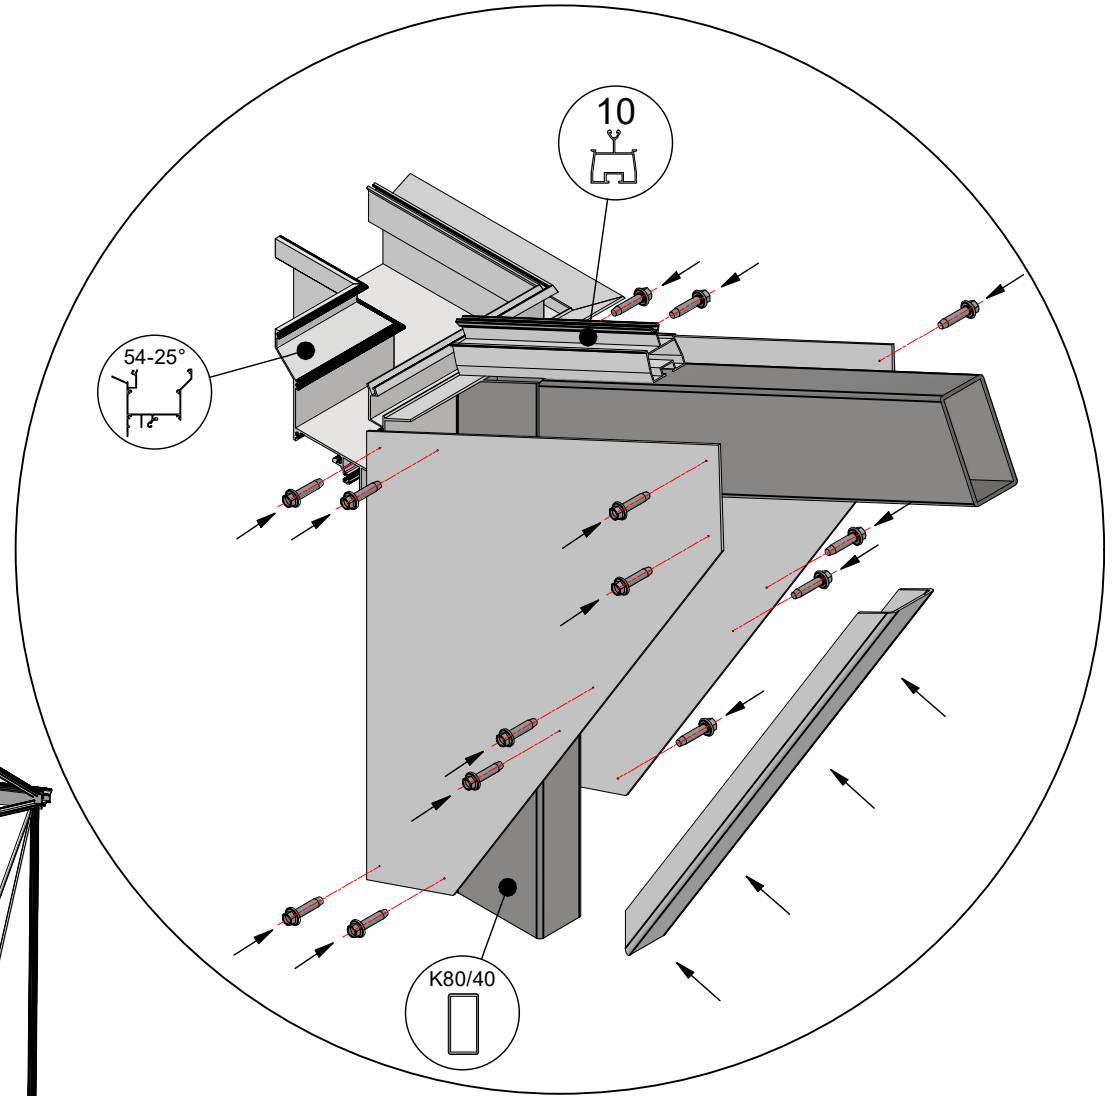

Ø = 4mm 

 = M6x12

 = M6x12

 = M6x12

 = M6x16

 = M6x25

  = M6x25

30

 = M6x16

 = M6x16

 = M6x25

 = M6x16

 = M6x25

 = M6x25

Glass Dimensions Nv Euro-serre			Euro Classic T 2,36m					GlassH: 1850 1850						
Glass Size 730mm			Side			Door		Roof						
			1850 x 730	1850 x 573	1850 x 625	1850 x 360	1450 x 730	1250 x 730	1250 x 360	1250 x 625	825 x 730	425 x 730	m ²	m ²
Euro Classic T	2,36	x 3,80m	15	1	2	2	1	6	2	2	2	2	26,0	9,8
Euro Classic T	2,36	x 5,30m	19	1	2	2	1	9	2	2	3	3	31,4	13,4
Euro Classic T	2,36	x 6,77m	23	1	2	2	1	12	2	2	4	4	36,8	17,1
													9,86 m ²	

Glass Dimensions Nv Euro-serre			Euro Classic T 3,09m					GlassH: 1850 1850						
Glass Size 970mm			Side			Door		Roof						
			1850 x 730	1850 x 573	1850 x 625		1450 x 730	1650 x 730		1650 x 625	825 x 730		m ²	m ²
Euro Classic T	3,09	x 4,57m	20	1	2		1	8		2	4		31,4	14,1
Euro Classic T	3,09	x 6,04m	24	1	2		1	11		2	6		36,8	18,9
Euro Classic T	3,09	x 7,53m	28	1	2		1	14		2	8		42,2	23,7
													16,92 m ²	

Opgemaakt op 11/01/2023

8mm

 = 4,8x16

Ø= 4mm 

 = M6x12

Geleenlaan 1 - 3600 Genk

ref: T-Classic-001 Rev. 05.10.2023

OCBS - 1148-CPR-20231003-989 C €