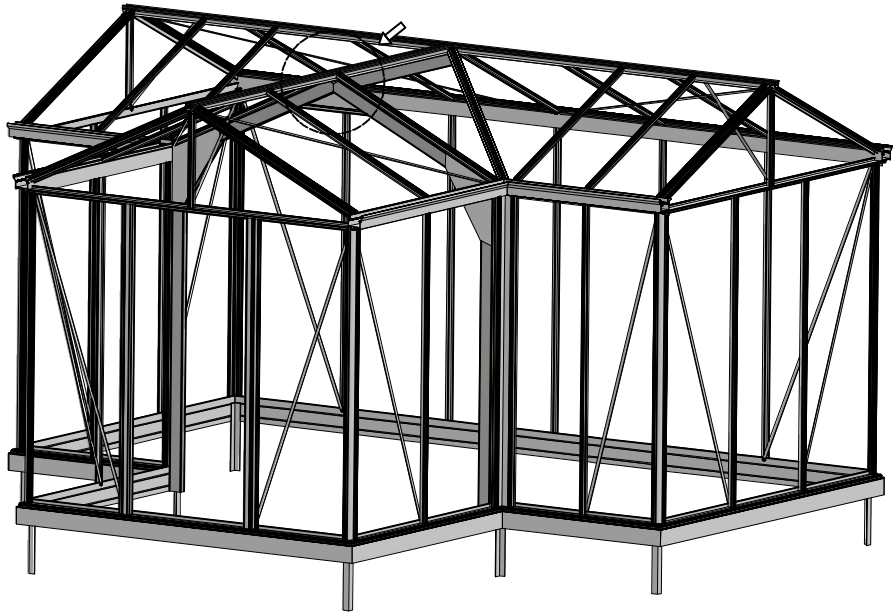

 = M6x16

 = M6x16

 = M6x25

 = M6x16

 = M6x25

 = M6x25

Glass Dimensions Nv Euro-serre			Euro Classic T 2,36m					GlassH: 1850 1850						
Glass Size 730mm			Side			Door		Roof						
			1850 x 730	1850 x 573	1850 x 625	1850 x 360	1450 x 730	1250 x 730	1250 x 360	1250 x 625	825 x 730	425 x 730	m ²	m ²
Euro Classic T	2,36	x 3,80m	15	1	2	2	1	6	2	2	2	2	26,0	9,8
Euro Classic T	2,36	x 5,30m	19	1	2	2	1	9	2	2	3	3	31,4	13,4
Euro Classic T	2,36	x 6,77m	23	1	2	2	1	12	2	2	4	4	36,8	17,1
													9,86 m ²	

Glass Dimensions Nv Euro-serre			Euro Classic T 3,09m					GlassH: 1850 1850						
Glass Size 970mm			Side			Door		Roof						
			1850 x 730	1850 x 573	1850 x 625		1450 x 730	1650 x 730		1650 x 625	825 x 730		m ²	m ²
Euro Classic T	3,09	x 4,57m	20	1	2		1	8		2	4		31,4	14,1
Euro Classic T	3,09	x 6,04m	24	1	2		1	11		2	6		36,8	18,9
Euro Classic T	3,09	x 7,53m	28	1	2		1	14		2	8		42,2	23,7
													16,92 m ²	