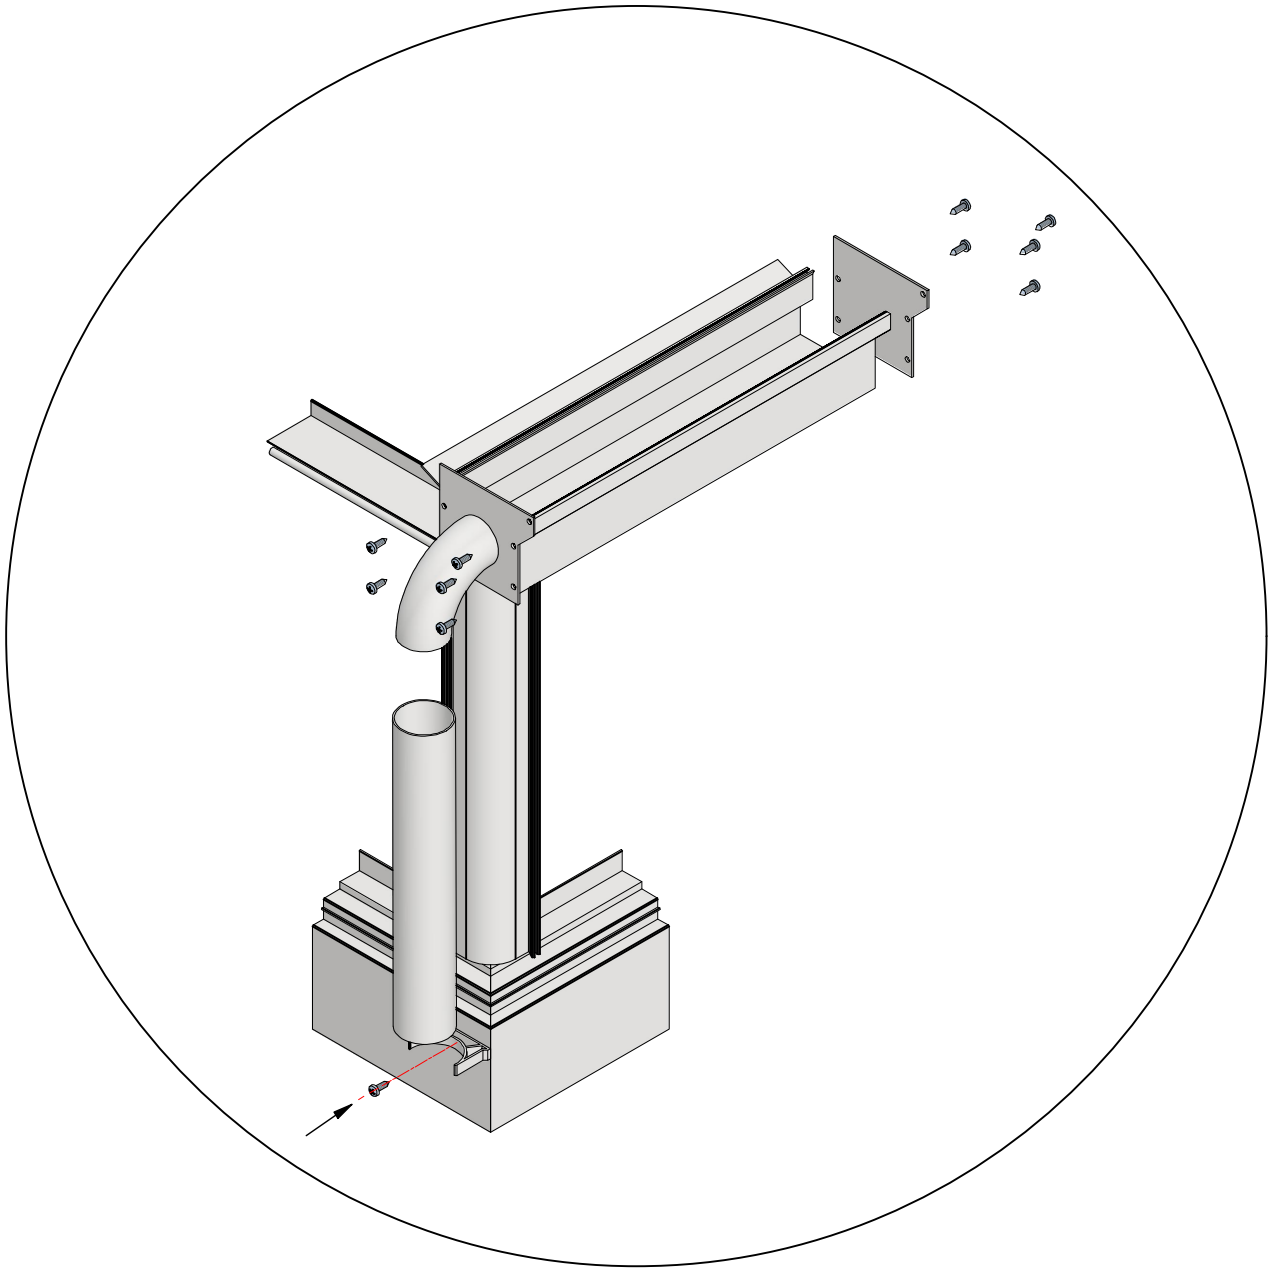

Glass Dimensions Nv Euro-serre			Euro Classic T 3,09m					GlassH: 1850 1850						
Glass Size 970mm			Side			Door		Roof						
			1850 x 730	1850 x 573	1850 x 625		1450 x 730	1650 x 730		1650 x 625	825 x 730		m ²	m ²
Euro Classic T	3,09	x 4,57m	20	1	2		1	8		2	4		31,4	14,1
Euro Classic T	3,09	x 6,04m	24	1	2		1	11		2	6		36,8	18,9
Euro Classic T	3,09	x 7,53m	28	1	2		1	14		2	8		42,2	23,7
													16,92 m ²	

Opgemaakt op 11/01/2023

8mm

 = 4,8x16

Ø= 4mm 

 = M6x12

Geleenlaan 1 - 3600 Genk

ref: T-Classic-001 Rev. 05.10.2023

OCBS - 1148-CPR-20231003-989 C €