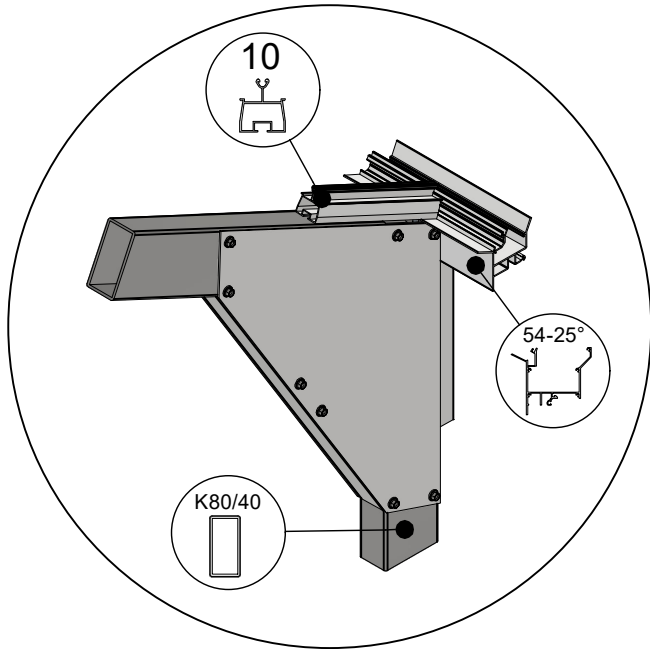

 = M6x16

 = M6x16

 = M6x25

 = M6x16

 = M6x25

 = M6x25

Glass Dimensions Nv Euro-serre			Euro Classic T 2,36m					GlassH: 1850 1850						
Glass Size 730mm			Side			Door		Roof						
			1850 x 730	1850 x 573	1850 x 625	1850 x 360	1450 x 730	1250 x 730	1250 x 360	1250 x 625	825 x 730	425 x 730	m ²	m ²
Euro Classic T	2,36	x 3,80m	15	1	2	2	1	6	2	2	2	2	26,0	9,8
Euro Classic T	2,36	x 5,30m	19	1	2	2	1	9	2	2	3	3	31,4	13,4
Euro Classic T	2,36	x 6,77m	23	1	2	2	1	12	2	2	4	4	36,8	17,1
													9,86 m ²	

Glass Dimensions Nv Euro-serre			Euro Classic T 3,09m					GlassH: 1850 1850						
Glass Size 970mm			Side			Door		Roof						
			1850 x 730	1850 x 573	1850 x 625		1450 x 730	1650 x 730		1650 x 625	825 x 730		m ²	m ²
Euro Classic T	3,09	x 4,57m	20	1	2		1	8		2	4		31,4	14,1
Euro Classic T	3,09	x 6,04m	24	1	2		1	11		2	6		36,8	18,9
Euro Classic T	3,09	x 7,53m	28	1	2		1	14		2	8		42,2	23,7
													16,92 m ²	

Opgemaakt op 11/01/2023

8mm

 = 4,8x16

Ø= 4mm 

 = M6x12

Geleenlaan 1 - 3600 Genk

ref: T-Classic-001 Rev. 05.10.2023

OCBS - 1148-CPR-20231003-989 C €