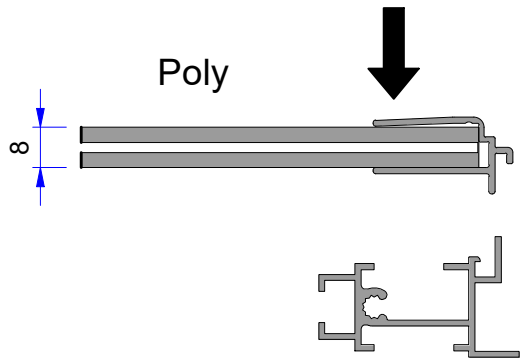

Ø = 4mm 

 = M6x12

 = M6x12

 = M6x12

 = M6x16

 = M6x25

  = M6x25

30

 = M6x16

 = M6x16

 = M6x25

 = M6x16

 = M6x25

 = M6x25

Glass Dimensions Nv Euro-serre			Euro Classic T 2,36m					GlassH: 1850 1850						
Glass Size 730mm			Side			Door		Roof						
			1850 x 730	1850 x 573	1850 x 625	1850 x 360	1450 x 730	1250 x 730	1250 x 360	1250 x 625	825 x 730	425 x 730	m ²	m ²
Euro Classic T	2,36	x 3,80m	15	1	2	2	1	6	2	2	2	2	26,0	9,8
Euro Classic T	2,36	x 5,30m	19	1	2	2	1	9	2	2	3	3	31,4	13,4
Euro Classic T	2,36	x 6,77m	23	1	2	2	1	12	2	2	4	4	36,8	17,1
													9,86 m ²	

Glass Dimensions Nv Euro-serre			Euro Classic T 3,09m					GlassH: 1850 1850						
Glass Size 970mm			Side			Door		Roof						
			1850 x 730	1850 x 573	1850 x 625		1450 x 730	1650 x 730		1650 x 625	825 x 730		m ²	m ²
Euro Classic T	3,09	x 4,57m	20	1	2		1	8		2	4		31,4	14,1
Euro Classic T	3,09	x 6,04m	24	1	2		1	11		2	6		36,8	18,9
Euro Classic T	3,09	x 7,53m	28	1	2		1	14		2	8		42,2	23,7
													16,92 m ²	

Opgemaakt op 11/01/2023

8mm

 = 4,8x16

Ø= 4mm 

 = M6x12

Geleenlaan 1 - 3600 Genk

ref: T-Classic-001 Rev. 05.10.2023

OCBS - 1148-CPR-20231003-989 C €