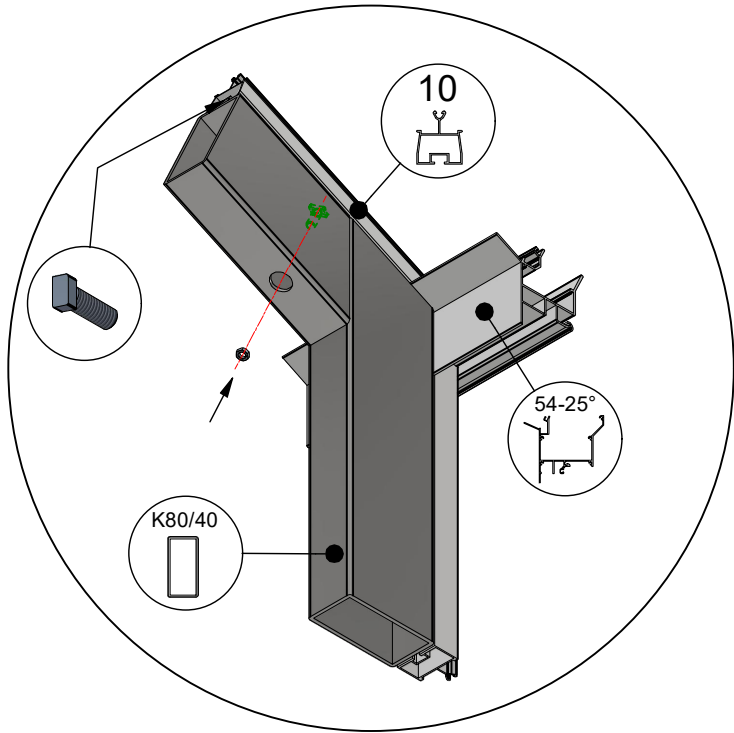

 = M6x16

 = M6x16

 = M6x25

 = M6x16

 = M6x25

 = M6x25

Glass Dimensions Nv Euro-serre			Euro Classic T 2,36m					GlassH: 1850 1850						
Glass Size 730mm			Side			Door		Roof						
			1850 x 730	1850 x 573	1850 x 625	1850 x 360	1450 x 730	1250 x 730	1250 x 360	1250 x 625	825 x 730	425 x 730	m ²	m ²
Euro Classic T	2,36	x 3,80m	15	1	2	2	1	6	2	2	2	2	26,0	9,8
Euro Classic T	2,36	x 5,30m	19	1	2	2	1	9	2	2	3	3	31,4	13,4
Euro Classic T	2,36	x 6,77m	23	1	2	2	1	12	2	2	4	4	36,8	17,1
													9,86 m ²	

Glass Dimensions Nv Euro-serre			Euro Classic T 3,09m					GlassH: 1850 1850						
Glass Size 970mm			Side			Door		Roof						
			1850 x 730	1850 x 573	1850 x 625		1450 x 730	1650 x 730		1650 x 625	825 x 730		m ²	m ²
Euro Classic T	3,09	x 4,57m	20	1	2		1	8		2	4		31,4	14,1
Euro Classic T	3,09	x 6,04m	24	1	2		1	11		2	6		36,8	18,9
Euro Classic T	3,09	x 7,53m	28	1	2		1	14		2	8		42,2	23,7
													16,92 m ²	

Opgemaakt op 11/01/2023

8mm

 = 4,8x16

Ø= 4mm 

 = M6x12

Geleenlaan 1 - 3600 Genk

ref: T-Classic-001 Rev. 05.10.2023

OCBS - 1148-CPR-20231003-989 C €