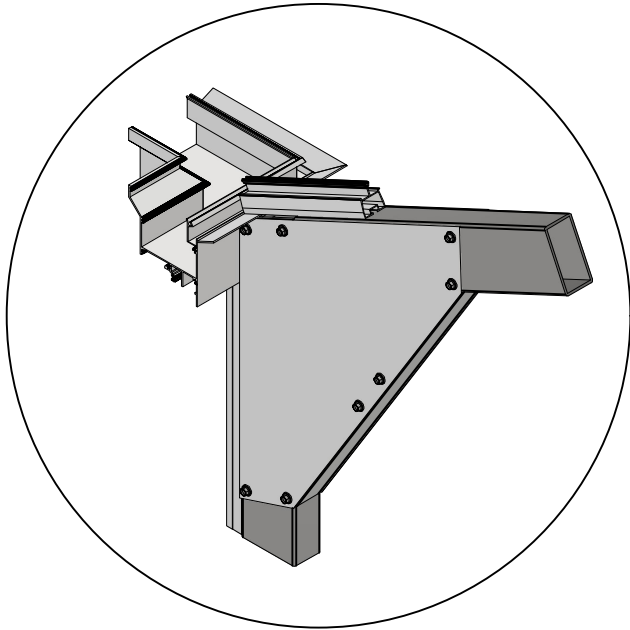

Ø = 4mm 

 = M6x12

 = M6x12

 = M6x12

 = M6x16

 = M6x25

  = M6x25

30

 = M6x16

 = M6x16

 = M6x25

 = M6x16

 = M6x25

 = M6x25

Glass Dimensions Nv Euro-serre			Euro Classic T 2,36m					GlassH: 1850 1850						
Glass Size 730mm			Side			Door		Roof						
			1850 x 730	1850 x 573	1850 x 625	1850 x 360	1450 x 730	1250 x 730	1250 x 360	1250 x 625	825 x 730	425 x 730	m ²	m ²
Euro Classic T	2,36	x 3,80m	15	1	2	2	1	6	2	2	2	2	26,0	9,8
Euro Classic T	2,36	x 5,30m	19	1	2	2	1	9	2	2	3	3	31,4	13,4
Euro Classic T	2,36	x 6,77m	23	1	2	2	1	12	2	2	4	4	36,8	17,1
													9,86 m ²	