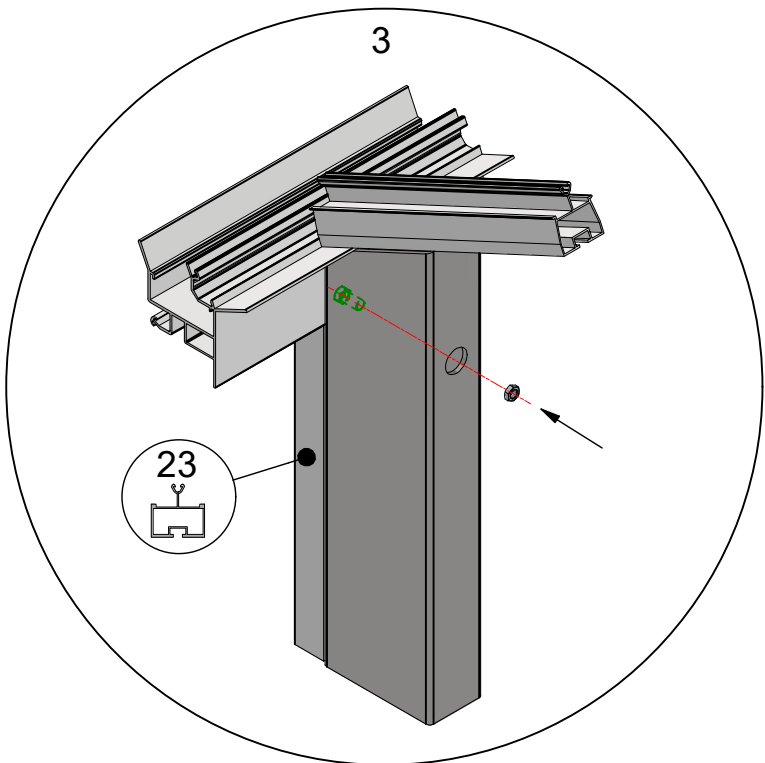

Ø = 4mm 

 = M6x12

 = M6x12

 = M6x12

 = M6x16

 = M6x25

  = M6x25

30

 = M6x16

 = M6x16

 = M6x25

 = M6x16

 = M6x25

 = M6x25

Glass Dimensions Nv Euro-serre			Euro Classic T 2,36m					GlassH: 1850 1850						
Glass Size 730mm			Side			Door		Roof						
			1850 x 730	1850 x 573	1850 x 625	1850 x 360	1450 x 730	1250 x 730	1250 x 360	1250 x 625	825 x 730	425 x 730	m ²	m ²
Euro Classic T	2,36	x 3,80m	15	1	2	2	1	6	2	2	2	2	26,0	9,8
Euro Classic T	2,36	x 5,30m	19	1	2	2	1	9	2	2	3	3	31,4	13,4
Euro Classic T	2,36	x 6,77m	23	1	2	2	1	12	2	2	4	4	36,8	17,1
													9,86 m ²	

Glass Dimensions Nv Euro-serre			Euro Classic T 3,09m					GlassH: 1850 1850						
Glass Size 970mm			Side			Door		Roof						
			1850 x 730	1850 x 573	1850 x 625		1450 x 730	1650 x 730		1650 x 625	825 x 730		m ²	m ²
Euro Classic T	3,09	x 4,57m	20	1	2		1	8		2	4		31,4	14,1
Euro Classic T	3,09	x 6,04m	24	1	2		1	11		2	6		36,8	18,9
Euro Classic T	3,09	x 7,53m	28	1	2		1	14		2	8		42,2	23,7
													16,92 m ²	

Opgemaakt op 11/01/2023

8mm

 = 4,8x16

Ø= 4mm 

 = M6x12

Geleenlaan 1 - 3600 Genk

ref: T-Classic-001 Rev. 05.10.2023

OCBS - 1148-CPR-20231003-989 C €