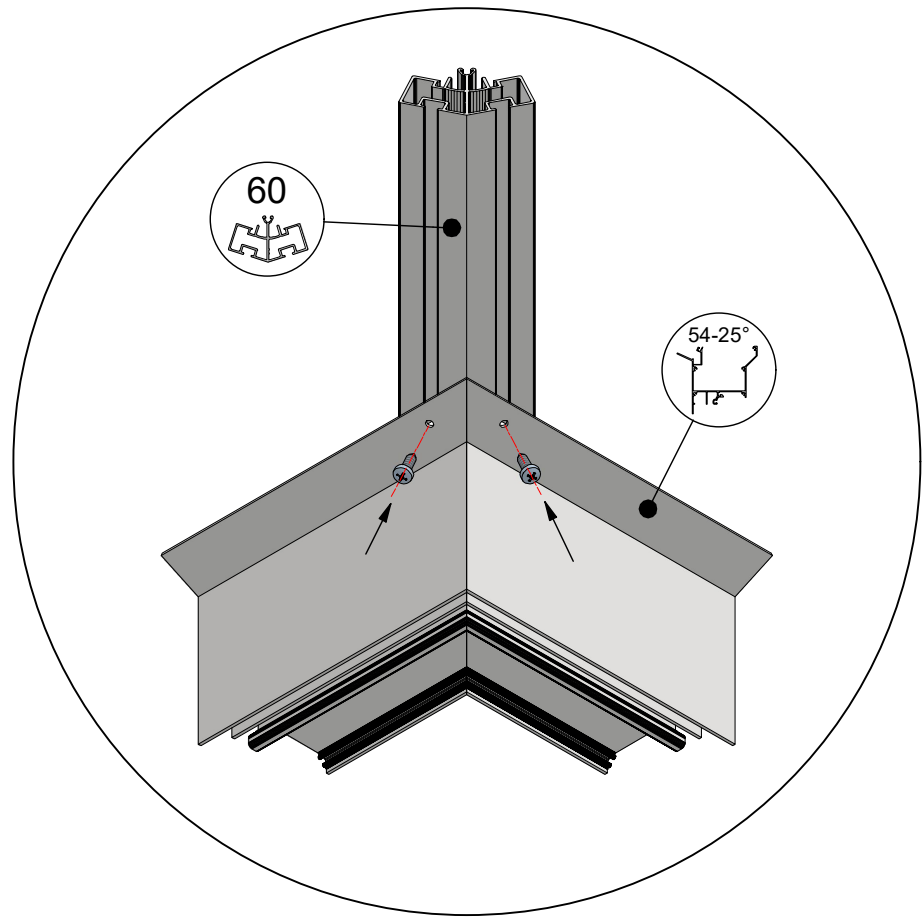

 = M6x12

 = M6x12

 = M6x12

 = M6x12

 = M6x12

 = 4,8x16

Ø = 4mm 

  = 4,8x16

Ø = 4mm 

 = M6x12

 = M6x12

 = M6x12

 = M6x16

 = M6x25

  = M6x25

30

 = M6x16

 = M6x16

 = M6x25

 = M6x16

 = M6x25

 = M6x25

Glass Dimensions Nv Euro-serre			Euro Classic T 2,36m					GlassH: 1850 1850						
Glass Size 730mm			Side			Door		Roof						
			1850 x 730	1850 x 573	1850 x 625	1850 x 360	1450 x 730	1250 x 730	1250 x 360	1250 x 625	825 x 730	425 x 730	m ²	m ²
Euro Classic T	2,36	x 3,80m	15	1	2	2	1	6	2	2	2	2	26,0	9,8
Euro Classic T	2,36	x 5,30m	19	1	2	2	1	9	2	2	3	3	31,4	13,4
Euro Classic T	2,36	x 6,77m	23	1	2	2	1	12	2	2	4	4	36,8	17,1
													9,86 m ²	

Glass Dimensions Nv Euro-serre			Euro Classic T 3,09m					GlassH: 1850 1850						
Glass Size 970mm			Side			Door		Roof						
			1850 x 730	1850 x 573	1850 x 625		1450 x 730	1650 x 730		1650 x 625	825 x 730		m ²	m ²
Euro Classic T	3,09	x 4,57m	20	1	2		1	8		2	4		31,4	14,1
Euro Classic T	3,09	x 6,04m	24	1	2		1	11		2	6		36,8	18,9
Euro Classic T	3,09	x 7,53m	28	1	2		1	14		2	8		42,2	23,7
													16,92 m ²	