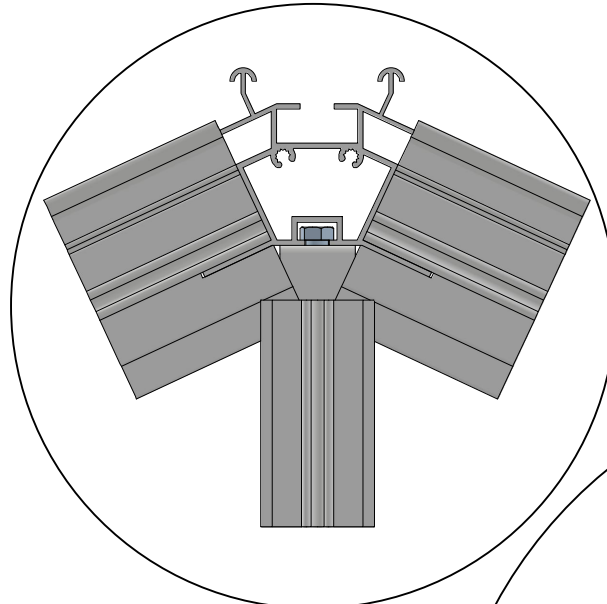

 = 8x40

 = 6x120

Ø = 8mm

100%  & 90° 

5

Euro-Classic T > 6,04 M

 = M6x12 (8x)

 = M6x12

 = M6x12

 = M6x12

 = M6x12

 = M6x12

 = M6x12

 = 4,8x16

Ø = 4mm 

  = 4,8x16

 = M6x16

 = M6x16

 = M6x25

 = M6x16

 = M6x25

 = M6x25

Glass Dimensions Nv Euro-serre			Euro Classic T 2,36m					GlassH: 1850 1850						
Glass Size 730mm			Side			Door		Roof						
			1850 x 730	1850 x 573	1850 x 625	1850 x 360	1450 x 730	1250 x 730	1250 x 360	1250 x 625	825 x 730	425 x 730	m ²	m ²
Euro Classic T	2,36	x 3,80m	15	1	2	2	1	6	2	2	2	2	26,0	9,8
Euro Classic T	2,36	x 5,30m	19	1	2	2	1	9	2	2	3	3	31,4	13,4
Euro Classic T	2,36	x 6,77m	23	1	2	2	1	12	2	2	4	4	36,8	17,1
													9,86 m ²	

Glass Dimensions Nv Euro-serre			Euro Classic T 3,09m					GlassH: 1850 1850						
Glass Size 970mm			Side			Door		Roof						
			1850 x 730	1850 x 573	1850 x 625		1450 x 730	1650 x 730		1650 x 625	825 x 730		m ²	m ²
Euro Classic T	3,09	x 4,57m	20	1	2		1	8		2	4		31,4	14,1
Euro Classic T	3,09	x 6,04m	24	1	2		1	11		2	6		36,8	18,9
Euro Classic T	3,09	x 7,53m	28	1	2		1	14		2	8		42,2	23,7
													16,92 m ²	