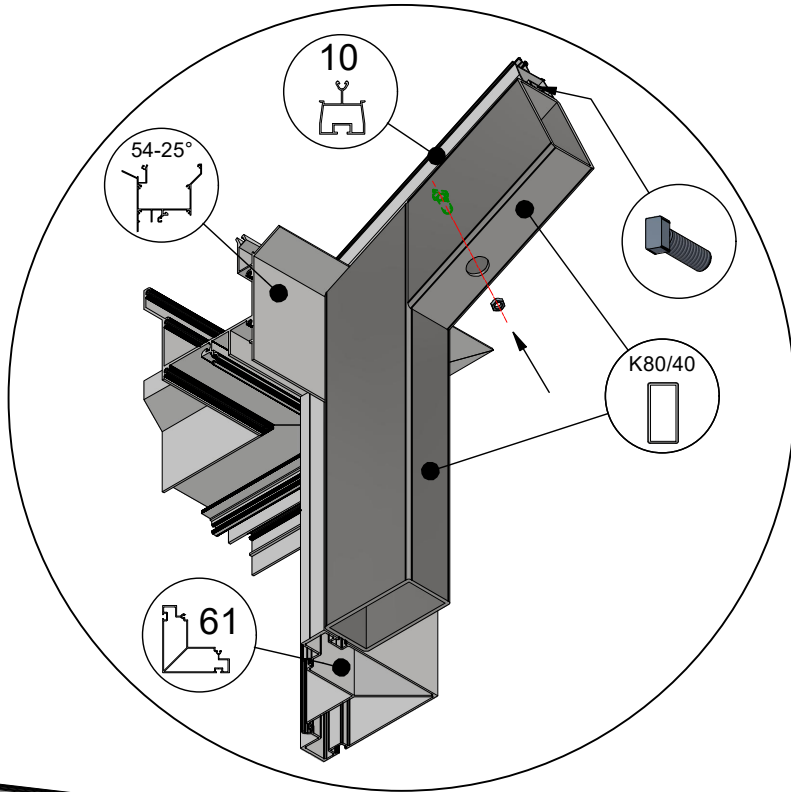

Ø = 4mm 

 = M6x12

 = M6x12

 = M6x12

 = M6x16

 = M6x25

  = M6x25

30

 = M6x16

 = M6x16

 = M6x25

 = M6x16

 = M6x25

 = M6x25

Glass Dimensions Nv Euro-serre			Euro Classic T 2,36m					GlassH: 1850 1850						
Glass Size 730mm			Side			Door		Roof						
			1850 x 730	1850 x 573	1850 x 625	1850 x 360	1450 x 730	1250 x 730	1250 x 360	1250 x 625	825 x 730	425 x 730	m ²	m ²
Euro Classic T	2,36	x 3,80m	15	1	2	2	1	6	2	2	2	2	26,0	9,8
Euro Classic T	2,36	x 5,30m	19	1	2	2	1	9	2	2	3	3	31,4	13,4
Euro Classic T	2,36	x 6,77m	23	1	2	2	1	12	2	2	4	4	36,8	17,1
													9,86 m ²	

Glass Dimensions Nv Euro-serre			Euro Classic T 3,09m					GlassH: 1850 1850						
Glass Size 970mm			Side			Door		Roof						
			1850 x 730	1850 x 573	1850 x 625		1450 x 730	1650 x 730		1650 x 625	825 x 730		m ²	m ²
Euro Classic T	3,09	x 4,57m	20	1	2		1	8		2	4		31,4	14,1
Euro Classic T	3,09	x 6,04m	24	1	2		1	11		2	6		36,8	18,9
Euro Classic T	3,09	x 7,53m	28	1	2		1	14		2	8		42,2	23,7
													16,92 m ²	

Opgemaakt op 11/01/2023

8mm

 = 4,8x16

Ø= 4mm 

 = M6x12

Geleenlaan 1 - 3600 Genk

ref: T-Classic-001 Rev. 05.10.2023

OCBS - 1148-CPR-20231003-989 C €