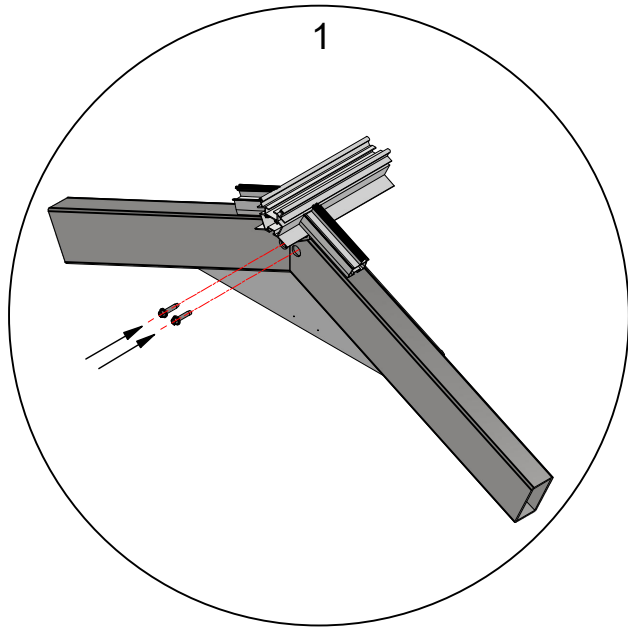

 = M6x12

 = M6x12

 = M6x12

 = M6x12

 = M6x12

 = 4,8x16

Ø = 4mm 

  = 4,8x16

Ø = 4mm 

 = M6x12

 = M6x12

 = M6x12

 = M6x16

 = M6x25

  = M6x25

30

 = M6x16

 = M6x16

 = M6x25

 = M6x16

 = M6x25

 = M6x25

Glass Dimensions Nv Euro-serre			Euro Classic T 2,36m					GlassH: 1850 1850						
Glass Size 730mm			Side			Door		Roof						
			1850 x 730	1850 x 573	1850 x 625	1850 x 360	1450 x 730	1250 x 730	1250 x 360	1250 x 625	825 x 730	425 x 730	m ²	m ²
Euro Classic T	2,36	x 3,80m	15	1	2	2	1	6	2	2	2	2	26,0	9,8
Euro Classic T	2,36	x 5,30m	19	1	2	2	1	9	2	2	3	3	31,4	13,4
Euro Classic T	2,36	x 6,77m	23	1	2	2	1	12	2	2	4	4	36,8	17,1
													9,86 m ²	

Opgemaakt op 11/01/2023

8mm

 = 4,8x16

Ø= 4mm 

 = M6x12

Geleenlaan 1 - 3600 Genk

ref: T-Classic-001 Rev. 05.10.2023

OCBS - 1148-CPR-20231003-989 C €