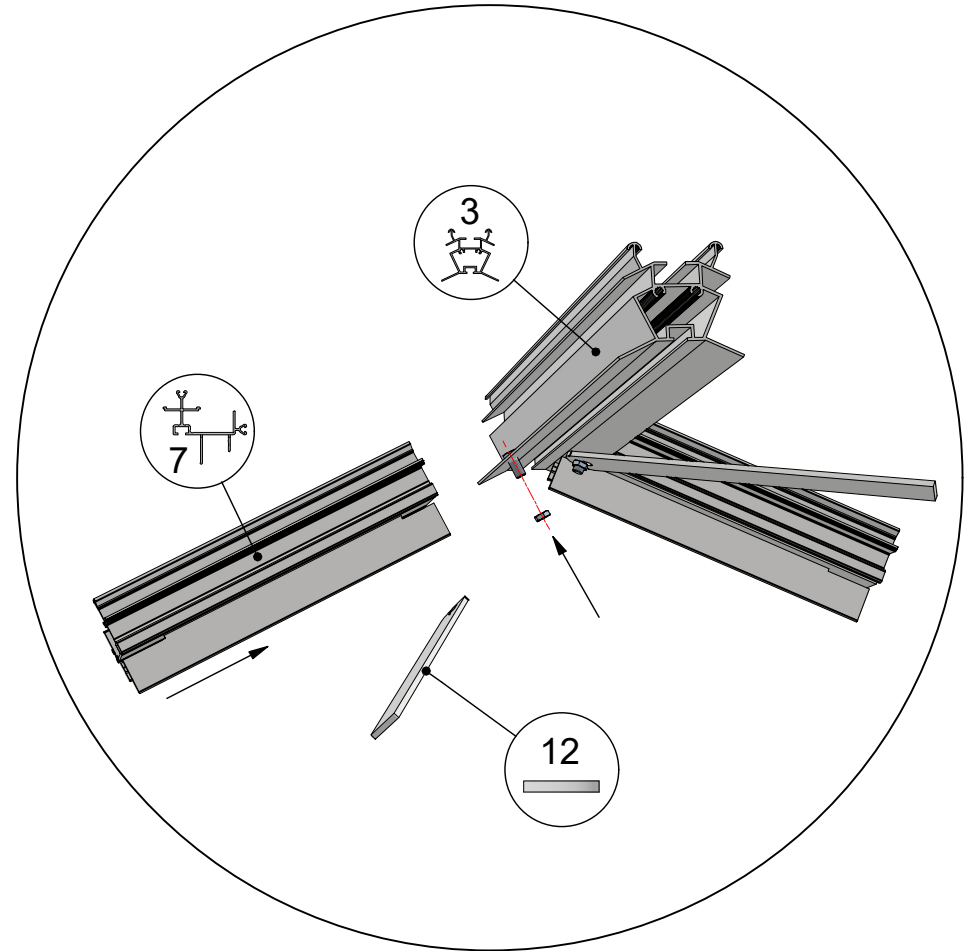

 = 8x40

 = 6x120

Ø = 8mm

100%  & 90° 

5

Euro-Classic T > 6,04 M

 = M6x12 (8x)

 = M6x12

 = M6x12

 = M6x12

 = M6x12

 = M6x12

 = M6x12

 = 4,8x16

Ø = 4mm 

  = 4,8x16

 = M6x16

 = M6x16

 = M6x25

 = M6x16

 = M6x25

 = M6x25

Glass Dimensions Nv Euro-serre			Euro Classic T 2,36m					GlassH: 1850 1850						
Glass Size 730mm			Side			Door		Roof						
			1850 x 730	1850 x 573	1850 x 625	1850 x 360	1450 x 730	1250 x 730	1250 x 360	1250 x 625	825 x 730	425 x 730	m ²	m ²
Euro Classic T	2,36	x 3,80m	15	1	2	2	1	6	2	2	2	2	26,0	9,8
Euro Classic T	2,36	x 5,30m	19	1	2	2	1	9	2	2	3	3	31,4	13,4
Euro Classic T	2,36	x 6,77m	23	1	2	2	1	12	2	2	4	4	36,8	17,1
													9,86 m ²	

Opgemaakt op 11/01/2023

8mm

 = 4,8x16

Ø= 4mm 

 = M6x12

Geleenlaan 1 - 3600 Genk

ref: T-Classic-001 Rev. 05.10.2023

OCBS - 1148-CPR-20231003-989 C €