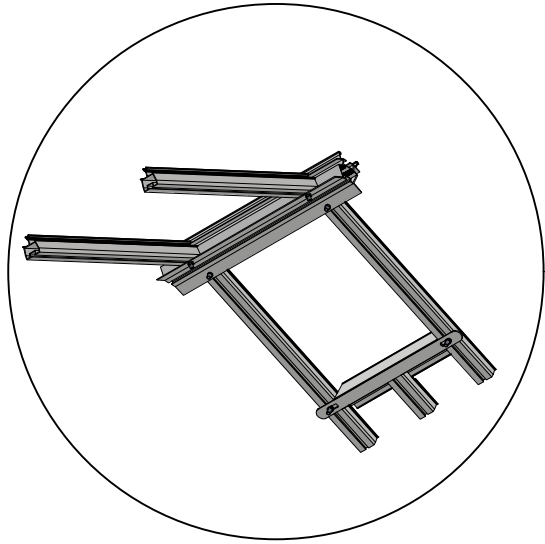

 = 4,2x25

Ø = 4mm 

 = M6x12

 = M6x12

 = M6x12

Gothic > 6,04 + 6,77 + 7,53 + 8,30

 = M6x12

 = M6x12

 = M6x12

 = M6x12

 = M6x16

poly

 = M6x10

Glass Dimensions Nv Euro-serre		Gothic 3,09m				GlassH: 1250		WallH. : 830		
Glass Size 360mm	Sides		Size Lenght x Wide		Roof	Size Lenght x Wide			m ²	m ²
	1250 x 360	1250 x 290	1175 x 620	1175 x 550	1650 x 360	825 x 730	820 x 360			
Gothic 3,09m x 3,09m	28	2	1		8	4	8	14,1	9,5	
Gothic 3,09m x 3,80m	32	2	1		12	4	8	15,9	11,9	
Gothic 3,09m x 4,57m	26	2	1		12	6	12	13,2	14,3	
Gothic 3,09m x 5,30m	40	2	1		16	6	12	19,5	16,7	
Gothic 3,09m x 6,04m	44	2	1		20	6	12	21,3	19,0	
Gothic 3,09m x 6,77m	48	2	1		20	8	16	23,1	21,4	
Gothic 3,09m x 7,53m	52	2	1		24	8	16	24,9	23,8	
Gothic 3,09m x 8,30m	56	2	1		28	8	16	26,7	26,2	
Gothic 3,09m x 9,02m	60	2	1		32	8	16	28,5	28,5	