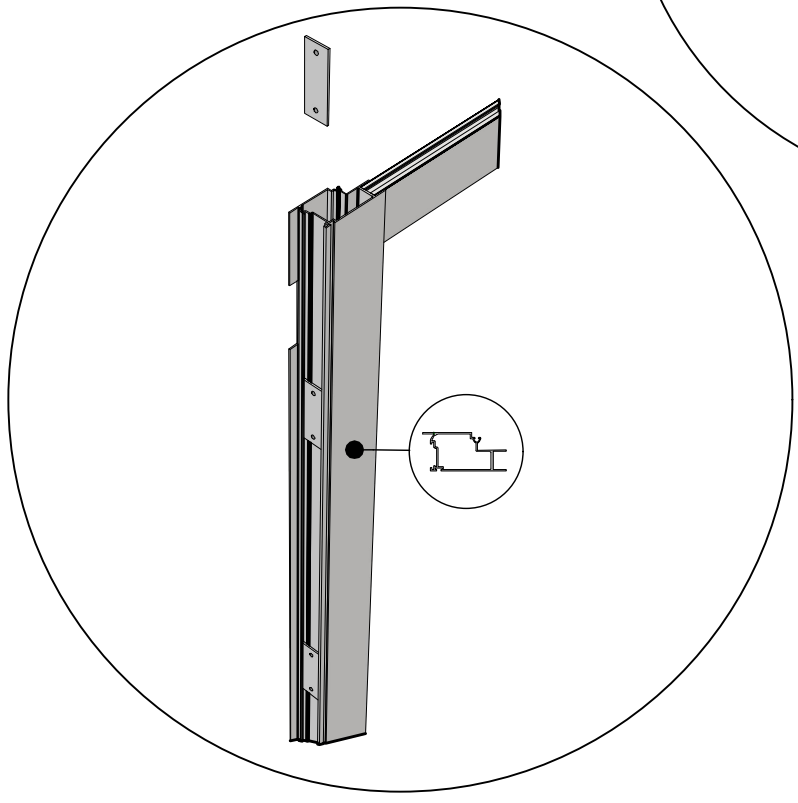

 = M6x12

 = M6x12

 = M6x16

poly

 = M6x10

Glass Dimensions Nv Euro-serre		Gothic 3,09m				GlassH: 1250		WallH. : 830		
Glass Size 360mm	Sides		Size Lenght x Wide		Roof	Size Lenght x Wide			m ²	m ²
	1250 x 360	1250 x 290	1175 x 620	1175 x 550	1650 x 360	825 x 730	820 x 360			
Gothic 3,09m x 3,09m	28	2	1		8	4	8	14,1	9,5	
Gothic 3,09m x 3,80m	32	2	1		12	4	8	15,9	11,9	
Gothic 3,09m x 4,57m	26	2	1		12	6	12	13,2	14,3	
Gothic 3,09m x 5,30m	40	2	1		16	6	12	19,5	16,7	
Gothic 3,09m x 6,04m	44	2	1		20	6	12	21,3	19,0	
Gothic 3,09m x 6,77m	48	2	1		20	8	16	23,1	21,4	
Gothic 3,09m x 7,53m	52	2	1		24	8	16	24,9	23,8	
Gothic 3,09m x 8,30m	56	2	1		28	8	16	26,7	26,2	
Gothic 3,09m x 9,02m	60	2	1		32	8	16	28,5	28,5	

Glass Dimensions Nv Euro-serre		Gothic 3,09m				GlassH: 1450		WallH. : 630		
Glass Size 360mm	Sides		Size Lenght x Wide		Roof	Size Lenght x Wide		m ²	m ²	
	1450 x 360	1450 x 290	1350 x 620	1350 x 550	1650 x 360	825 x 730	820 x 360			
Gothic 3,09m x 3,09m	28	2	1		8	4	8	16,3	9,5	
Gothic 3,09m x 3,80m	32	2	1		12	4	8	18,4	11,9	
Gothic 3,09m x 4,57m	36	2	1		12	6	12	20,5	14,3	
Gothic 3,09m x 5,30m	40	2	1		16	6	12	22,6	16,7	
Gothic 3,09m x 6,04m	44	2	1		20	6	12	24,6	19,0	
Gothic 3,09m x 6,77m	48	2	1		20	8	16	26,7	21,4	
Gothic 3,09m x 7,53m	52	2	1		24	8	16	28,8	23,8	
Gothic 3,09m x 8,30m	56	2	1		28	8	16	30,9	26,2	
Gothic 3,09m x 9,02m	60	2	1		32	8	16	33,0	28,5	
	<u>Points</u>		<u>2 x L + 2 x R</u>		<u>2 x L + 2 x R</u>		<u>2 x L + 2 x R</u>		11	2,62 m ²
	<u>2 x L + 2 x R</u>	<u>2 x L + 2 x R</u>	<u>2 x L + 2 x R</u>	<u>2 x L + 2 x R</u>	<u>2 x L + 2 x R</u>	<u>2 x L + 2 x R</u>	<u>2 x L + 2 x R</u>	<u>2 x L + 2 x R</u>	<u>2 x L + 2 x R</u>	<u>2 x L + 2 x R</u>
	15	198	373	542	545	705				
	375	360	360	360	360	360				
	194	368								