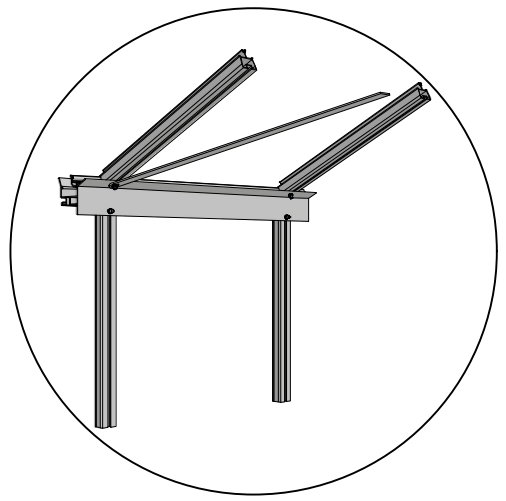

 = M6x12

 = M6x12

 = M6x16

poly

 = M6x10

Glass Dimensions Nv Euro-serre		Gothic 3,09m				GlassH: 1250		WallH. : 830		
Glass Size 360mm	Sides		Size Lenght x Wide		Roof	Size Lenght x Wide			m ²	m ²
	1250 x 360	1250 x 290	1175 x 620	1175 x 550	1650 x 360	825 x 730	820 x 360			
Gothic 3,09m x 3,09m	28	2	1		8	4	8	14,1	9,5	
Gothic 3,09m x 3,80m	32	2	1		12	4	8	15,9	11,9	
Gothic 3,09m x 4,57m	26	2	1		12	6	12	13,2	14,3	
Gothic 3,09m x 5,30m	40	2	1		16	6	12	19,5	16,7	
Gothic 3,09m x 6,04m	44	2	1		20	6	12	21,3	19,0	
Gothic 3,09m x 6,77m	48	2	1		20	8	16	23,1	21,4	
Gothic 3,09m x 7,53m	52	2	1		24	8	16	24,9	23,8	
Gothic 3,09m x 8,30m	56	2	1		28	8	16	26,7	26,2	
Gothic 3,09m x 9,02m	60	2	1		32	8	16	28,5	28,5	