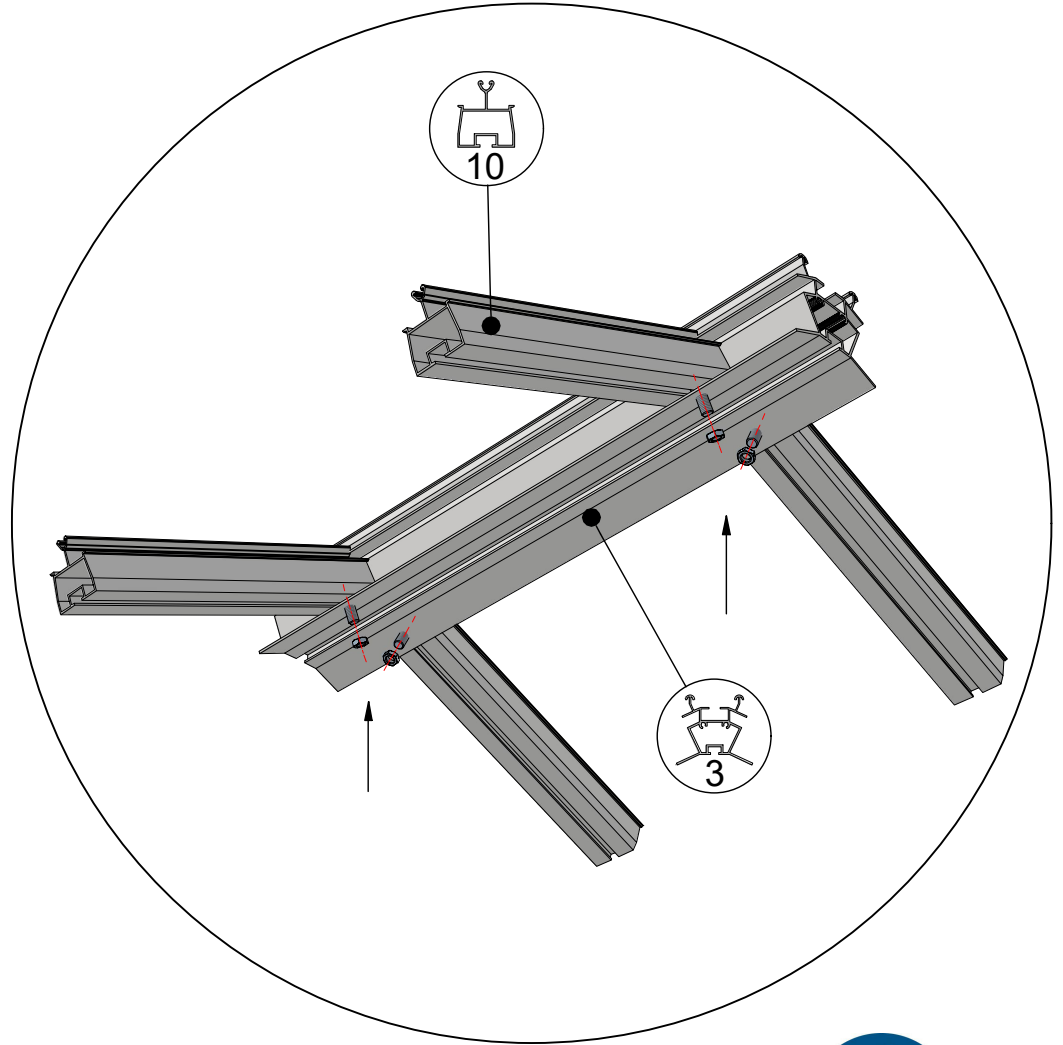

 = 4,2x25

Ø = 4mm 

 = M6x12

 = M6x12

 = M6x12

Gothic > 6,04 + 6,77 + 7,53 + 8,30

 = M6x12

 = M6x12

 = M6x12

 = M6x12

 = M6x16

poly

 = M6x10

Glass Dimensions Nv Euro-serre		Gothic 3,09m				GlassH: 1250		WallH. : 830		
Glass Size 360mm	Sides		Size Lenght x Wide		Roof	Size Lenght x Wide			m ²	m ²
	1250 x 360	1250 x 290	1175 x 620	1175 x 550	1650 x 360	825 x 730	820 x 360			
Gothic 3,09m x 3,09m	28	2	1		8	4	8	14,1	9,5	
Gothic 3,09m x 3,80m	32	2	1		12	4	8	15,9	11,9	
Gothic 3,09m x 4,57m	26	2	1		12	6	12	13,2	14,3	
Gothic 3,09m x 5,30m	40	2	1		16	6	12	19,5	16,7	
Gothic 3,09m x 6,04m	44	2	1		20	6	12	21,3	19,0	
Gothic 3,09m x 6,77m	48	2	1		20	8	16	23,1	21,4	
Gothic 3,09m x 7,53m	52	2	1		24	8	16	24,9	23,8	
Gothic 3,09m x 8,30m	56	2	1		28	8	16	26,7	26,2	
Gothic 3,09m x 9,02m	60	2	1		32	8	16	28,5	28,5	