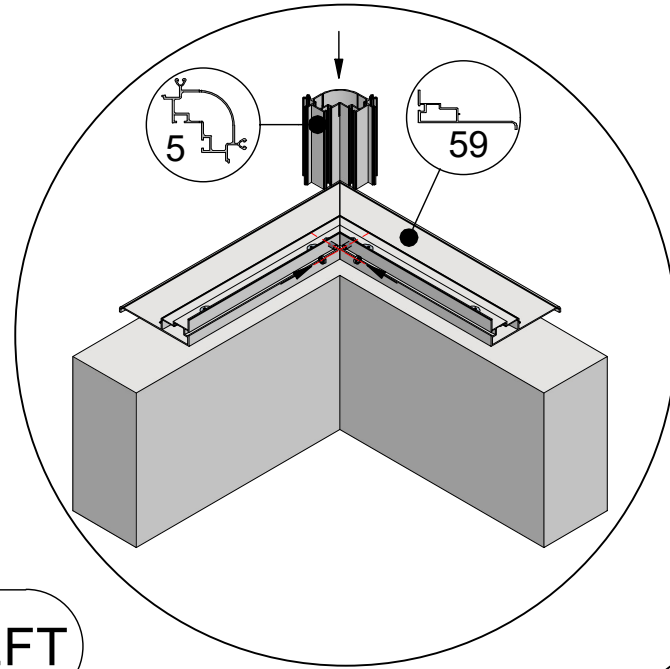

- Observera at en del profiler ligger i sockelprofilen!!
- Dra åt skruven och muttern handfast.

 = 8x40

  6x120

Ø 8 mm 

 = M6x12 (4x)

Gothic > 6,04 + 6,77 + 7,53 + 8,30

 = M6x12 (4x)

 = M6x12

 = 4,2x25

Ø = 4mm 

 = M6x12

 = M6x12

 = M6x12

Gothic > 6,04 + 6,77 + 7,53 + 8,30

 = M6x12

 = M6x12

 = M6x12

 = M6x12

 = M6x16

poly

 = M6x10

Glass Dimensions Nv Euro-serre		Gothic 3,09m				GlassH: 1250		WallH. : 830		
Glass Size 360mm	Sides		Size Lenght x Wide		Roof	Size Lenght x Wide			m ²	m ²
	1250 x 360	1250 x 290	1175 x 620	1175 x 550	1650 x 360	825 x 730	820 x 360			
Gothic 3,09m x 3,09m	28	2	1		8	4	8	14,1	9,5	
Gothic 3,09m x 3,80m	32	2	1		12	4	8	15,9	11,9	
Gothic 3,09m x 4,57m	26	2	1		12	6	12	13,2	14,3	
Gothic 3,09m x 5,30m	40	2	1		16	6	12	19,5	16,7	
Gothic 3,09m x 6,04m	44	2	1		20	6	12	21,3	19,0	
Gothic 3,09m x 6,77m	48	2	1		20	8	16	23,1	21,4	
Gothic 3,09m x 7,53m	52	2	1		24	8	16	24,9	23,8	
Gothic 3,09m x 8,30m	56	2	1		28	8	16	26,7	26,2	
Gothic 3,09m x 9,02m	60	2	1		32	8	16	28,5	28,5	