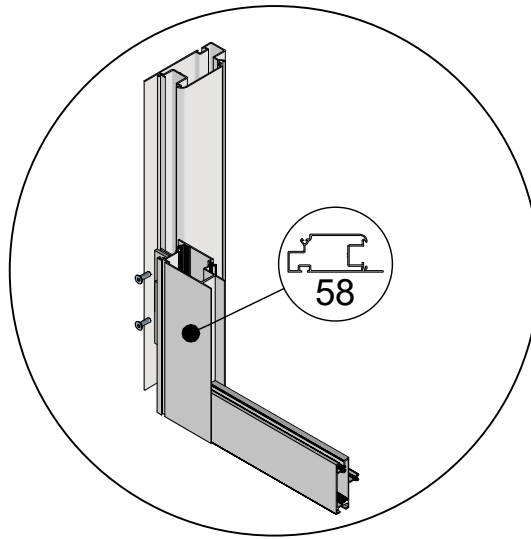

 = M6x12

 = M6x12

 = M6x16

poly

 = M6x10

Glass Dimensions Nv Euro-serre		Gothic 3,09m				GlassH: 1250		WallH. : 830		
Glass Size 360mm	Sides		Size Lenght x Wide		Roof	Size Lenght x Wide			m ²	m ²
	1250 x 360	1250 x 290	1175 x 620	1175 x 550	1650 x 360	825 x 730	820 x 360			
Gothic 3,09m x 3,09m	28	2	1		8	4	8	14,1	9,5	
Gothic 3,09m x 3,80m	32	2	1		12	4	8	15,9	11,9	
Gothic 3,09m x 4,57m	26	2	1		12	6	12	13,2	14,3	
Gothic 3,09m x 5,30m	40	2	1		16	6	12	19,5	16,7	
Gothic 3,09m x 6,04m	44	2	1		20	6	12	21,3	19,0	
Gothic 3,09m x 6,77m	48	2	1		20	8	16	23,1	21,4	
Gothic 3,09m x 7,53m	52	2	1		24	8	16	24,9	23,8	
Gothic 3,09m x 8,30m	56	2	1		28	8	16	26,7	26,2	
Gothic 3,09m x 9,02m	60	2	1		32	8	16	28,5	28,5	

Glass Dimensions Nv Euro-serre		Gothic 3,09m				GlassH: 1450		WallH. : 630		
Glass Size 360mm	Sides		Size Lenght x Wide		Roof	Size Lenght x Wide		m ²	m ²	
	1450 x 360	1450 x 290	1350 x 620	1350 x 550	1650 x 360	825 x 730	820 x 360			
Gothic 3,09m x 3,09m	28	2	1		8	4	8	16,3	9,5	
Gothic 3,09m x 3,80m	32	2	1		12	4	8	18,4	11,9	
Gothic 3,09m x 4,57m	36	2	1		12	6	12	20,5	14,3	
Gothic 3,09m x 5,30m	40	2	1		16	6	12	22,6	16,7	
Gothic 3,09m x 6,04m	44	2	1		20	6	12	24,6	19,0	
Gothic 3,09m x 6,77m	48	2	1		20	8	16	26,7	21,4	
Gothic 3,09m x 7,53m	52	2	1		24	8	16	28,8	23,8	
Gothic 3,09m x 8,30m	56	2	1		28	8	16	30,9	26,2	
Gothic 3,09m x 9,02m	60	2	1		32	8	16	33,0	28,5	
	<u>Points</u>		<u>2 x L + 2 x R</u>		<u>2 x L + 2 x R</u>		<u>2 x L + 2 x R</u>		11	2,62 m ²
	<u>2 x L + 2 x R</u>	<u>2 x L + 2 x R</u>	<u>2 x L + 2 x R</u>	<u>2 x L + 2 x R</u>	<u>2 x L + 2 x R</u>	<u>2 x L + 2 x R</u>	<u>2 x L + 2 x R</u>	<u>2 x L + 2 x R</u>	<u>2 x L + 2 x R</u>	<u>2 x L + 2 x R</u>
	15	198	373	542	545	705				
	375	360	360	360	360	360				
	194	368								