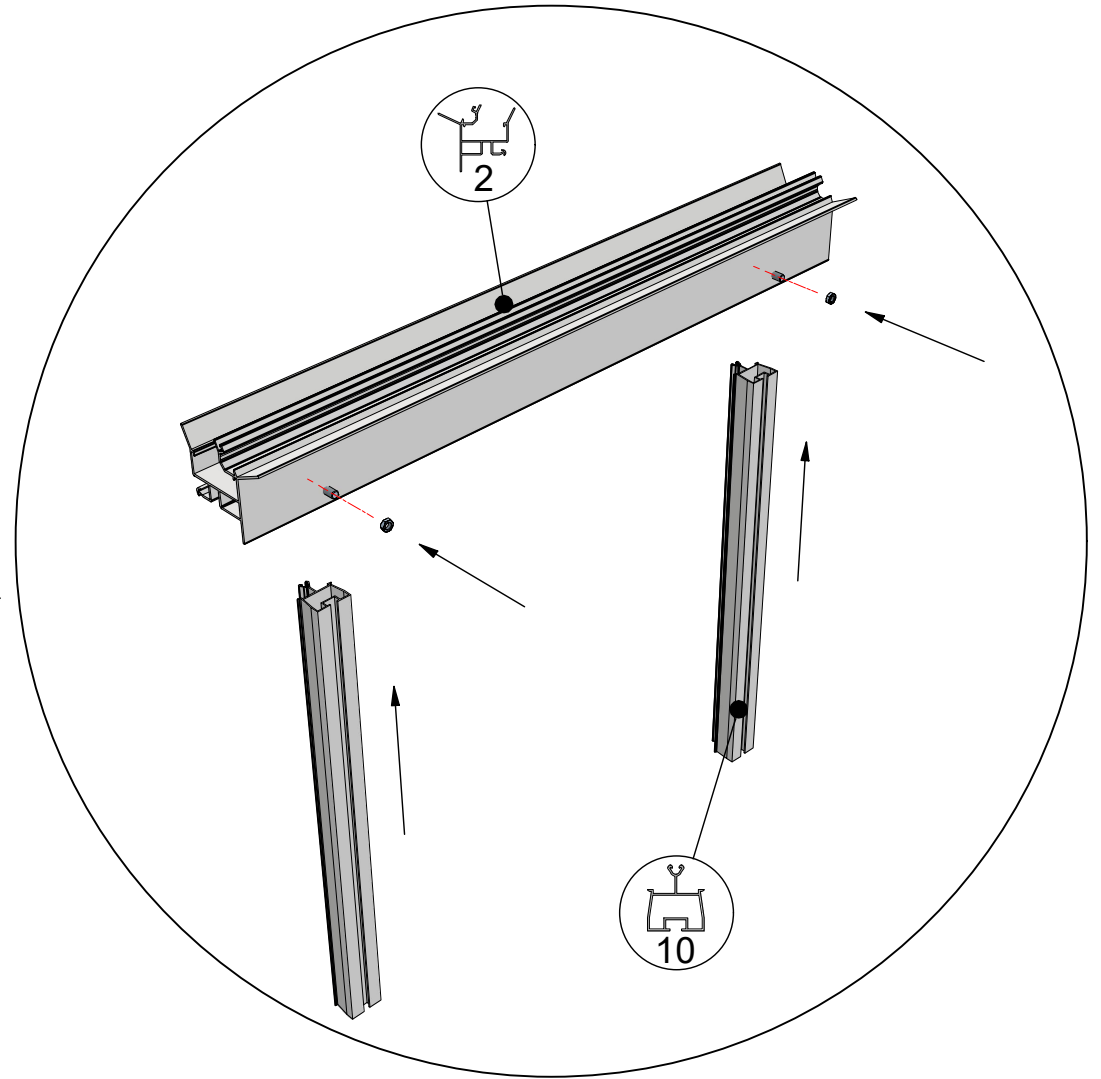

- Observera at en del profiler ligger i sockelprofilen!!
- Dra åt skruven och muttern handfast.

 = 8x40

  6x120

Ø 8 mm 

 = M6x12 (4x)

Gothic > 6,04 + 6,77 + 7,53 + 8,30

 = M6x12 (4x)

 = M6x12

 = 4,2x25

Ø = 4mm 

 = M6x12

 = M6x12

 = M6x12

Gothic > 6,04 + 6,77 + 7,53 + 8,30

 = M6x12

 = M6x12