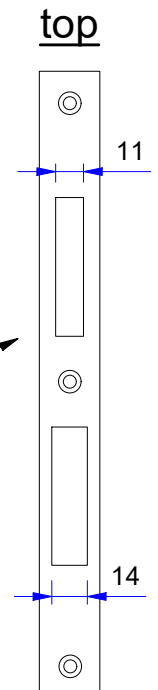

Profile list											
-	NR	Profile NR	-	NR	Profile NR	-	NR	Profile NR	-	NR	Profile NR
	7	7151		U35	U35		18	17542		40	B32
	2	11788		12	7070		19	17543			
	4	17549		59	9249		20	28513			
	5	17548		58	12960		27	B18			
	10	17541		21	19577		3	8642			

 = 4,2x25

Ø = 4mm 

 = M6x12

 = M6x12

 = M6x12

Gothic > 6,04 + 6,77 + 7,53 + 8,30

 = M6x12

 = M6x12

 = M6x12

 = M6x12

 = M6x16

poly

 = M6x10

Glass Dimensions Nv Euro-serre		Gothic 3,09m				GlassH: 1250		WallH. : 830		
Glass Size 360mm	Sides		Size Lenght x Wide		Roof	Size Lenght x Wide			m ²	m ²
	1250 x 360	1250 x 290	1175 x 620	1175 x 550	1650 x 360	825 x 730	820 x 360			
Gothic 3,09m x 3,09m	28	2	1		8	4	8	14,1	9,5	
Gothic 3,09m x 3,80m	32	2	1		12	4	8	15,9	11,9	
Gothic 3,09m x 4,57m	26	2	1		12	6	12	13,2	14,3	
Gothic 3,09m x 5,30m	40	2	1		16	6	12	19,5	16,7	
Gothic 3,09m x 6,04m	44	2	1		20	6	12	21,3	19,0	
Gothic 3,09m x 6,77m	48	2	1		20	8	16	23,1	21,4	
Gothic 3,09m x 7,53m	52	2	1		24	8	16	24,9	23,8	
Gothic 3,09m x 8,30m	56	2	1		28	8	16	26,7	26,2	
Gothic 3,09m x 9,02m	60	2	1		32	8	16	28,5	28,5	