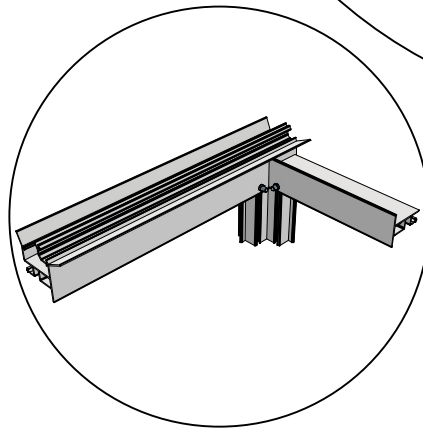

- Observera at en del profiler ligger i sockelprofilen!!
- Dra åt skruven och muttern handfast.

 = 8x40

  6x120

Ø 8 mm 

 = M6x12 (4x)

Gothic > 6,04 + 6,77 + 7,53 + 8,30

 = M6x12 (4x)

 = M6x12