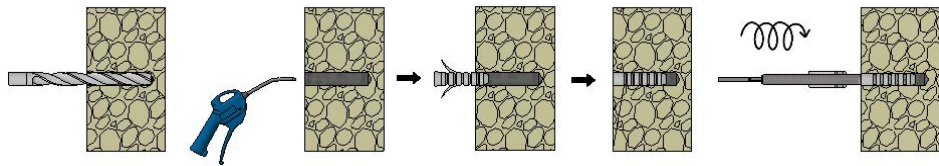

Glass Dimensions Nv Euro-serre				Gothic 3,09m		GlassH: 1650		WallH. : 430		
Glass Size 360mm	Sides		Size Lenght x Wide		Roof	Size Lenght x Wide			m ²	m ²
	1650 x 360	1650 x 290	1615 x 620	1615 x 550	1650 x 360	825 x 730	820 x 360			
Gothic 3,09m x 3,09m	28	2	1		8	4	8	18,6	9,5	
Gothic 3,09m x 3,80m	32	2	1		12	4	8	21,0	11,9	
Gothic 3,09m x 4,57m	36	2	1		12	6	12	23,3	14,3	
Gothic 3,09m x 5,30m	40	2	1		16	6	12	25,7	16,7	
Gothic 3,09m x 6,04m	44	2	1		20	6	12	28,1	19,0	
Gothic 3,09m x 6,77m	48	2	1		20	8	16	30,5	21,4	
Gothic 3,09m x 7,53m	52	2	1		24	8	16	32,8	23,8	
Gothic 3,09m x 8,30m	56	2	1		28	8	16	35,2	26,2	
Gothic 3,09m x 9,02m	60	2	1		32	8	16	37,6	28,5	
<p style="text-align: center;">Points</p> <div style="display: flex; justify-content: space-around; align-items: flex-start;"> <div style="text-align: center;"> <p>$2 \times L + 2 \times R$</p> </div> <div style="text-align: center;"> <p>$2 \times L + 2 \times R$</p> </div> <div style="text-align: center;"> <p>$2 \times L + 2 \times R$</p> </div> <div style="text-align: center;"> <p>$2 \times L + 2 \times R$</p> </div> </div>								2,62 m ²		
Opgemaakt op 28-10-2022										