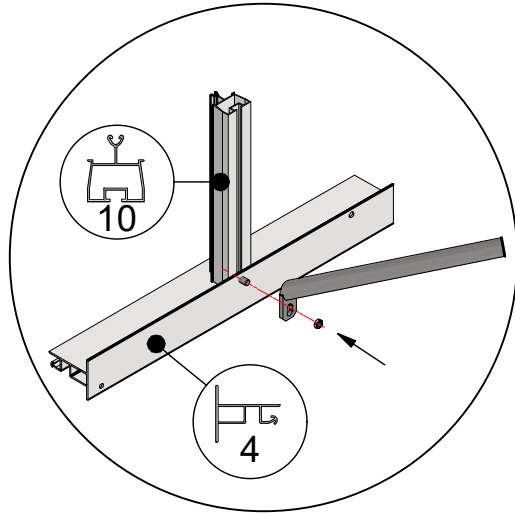

 = 4,2x25

Ø = 4mm 

 = M6x12

 = M6x12

 = M6x12

Gothic > 6,04 + 6,77 + 7,53 + 8,30

 = M6x12

 = M6x12

 = M6x12

 = M6x12

 = M6x16

poly

 = M6x10

Glass Dimensions Nv Euro-serre		Gothic 3,09m				GlassH: 1250		WallH. : 830		
Glass Size 360mm	Sides		Size Lenght x Wide		Roof	Size Lenght x Wide			m ²	m ²
	1250 x 360	1250 x 290	1175 x 620	1175 x 550	1650 x 360	825 x 730	820 x 360			
Gothic 3,09m x 3,09m	28	2	1		8	4	8	14,1	9,5	
Gothic 3,09m x 3,80m	32	2	1		12	4	8	15,9	11,9	
Gothic 3,09m x 4,57m	26	2	1		12	6	12	13,2	14,3	
Gothic 3,09m x 5,30m	40	2	1		16	6	12	19,5	16,7	
Gothic 3,09m x 6,04m	44	2	1		20	6	12	21,3	19,0	
Gothic 3,09m x 6,77m	48	2	1		20	8	16	23,1	21,4	
Gothic 3,09m x 7,53m	52	2	1		24	8	16	24,9	23,8	
Gothic 3,09m x 8,30m	56	2	1		28	8	16	26,7	26,2	
Gothic 3,09m x 9,02m	60	2	1		32	8	16	28,5	28,5	