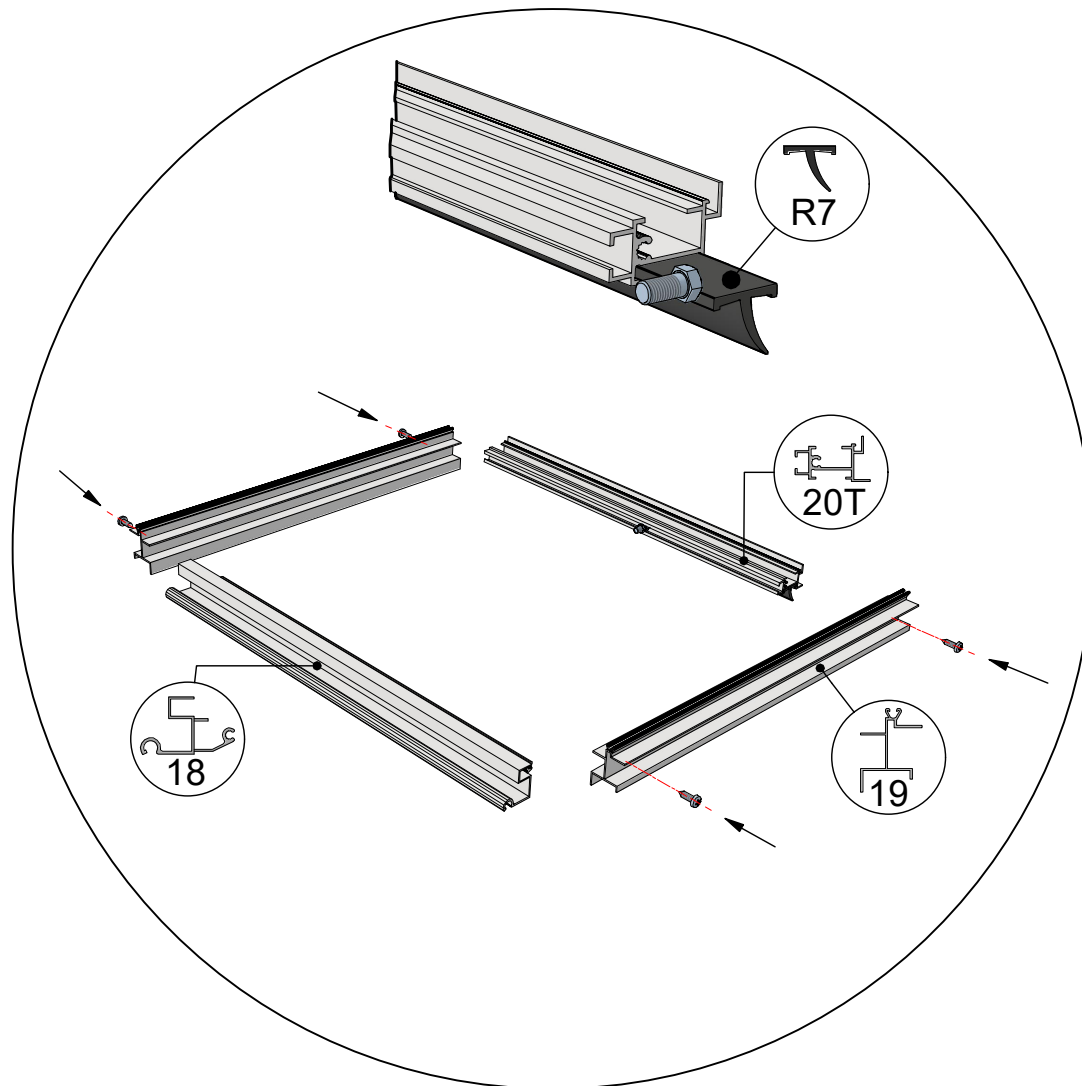

 = 4,2x25

Ø = 4mm 

 = M6x12

 = M6x12

 = M6x12

Gothic > 6,04 + 6,77 + 7,53 + 8,30

 = M6x12

 = M6x12

 = M6x12

 = M6x12

 = M6x16

poly

 = M6x10

Glass Dimensions Nv Euro-serre		Gothic 3,09m				GlassH: 1250		WallH. : 830		
Glass Size 360mm	Sides		Size Lenght x Wide		Roof	Size Lenght x Wide			m ²	m ²
	1250 x 360	1250 x 290	1175 x 620	1175 x 550	1650 x 360	825 x 730	820 x 360			
Gothic 3,09m x 3,09m	28	2	1		8	4	8	14,1	9,5	
Gothic 3,09m x 3,80m	32	2	1		12	4	8	15,9	11,9	
Gothic 3,09m x 4,57m	26	2	1		12	6	12	13,2	14,3	
Gothic 3,09m x 5,30m	40	2	1		16	6	12	19,5	16,7	
Gothic 3,09m x 6,04m	44	2	1		20	6	12	21,3	19,0	
Gothic 3,09m x 6,77m	48	2	1		20	8	16	23,1	21,4	
Gothic 3,09m x 7,53m	52	2	1		24	8	16	24,9	23,8	
Gothic 3,09m x 8,30m	56	2	1		28	8	16	26,7	26,2	
Gothic 3,09m x 9,02m	60	2	1		32	8	16	28,5	28,5	