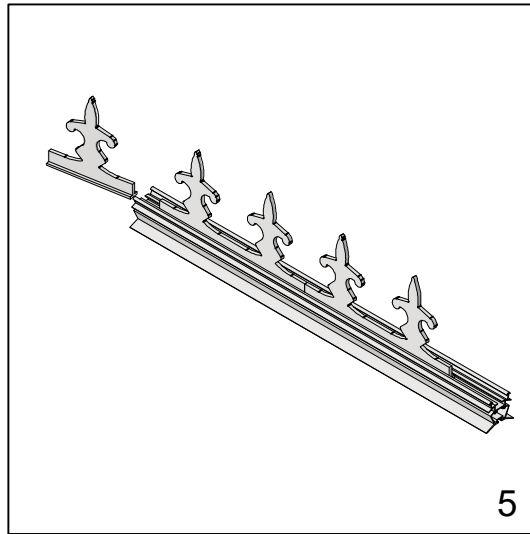

 = 4,2x25

Ø = 4mm 

 = M6x12

 = M6x12

 = M6x12

Gothic > 6,04 + 6,77 + 7,53 + 8,30

 = M6x12

 = M6x12

 = M6x12

 = M6x12

 = M6x16

poly

 = M6x10

Glass Dimensions Nv Euro-serre		Gothic 3,09m				GlassH: 1250		WallH. : 830		
Glass Size 360mm	Sides		Size Lenght x Wide		Roof	Size Lenght x Wide			m ²	m ²
	1250 x 360	1250 x 290	1175 x 620	1175 x 550	1650 x 360	825 x 730	820 x 360			
Gothic 3,09m x 3,09m	28	2	1		8	4	8	14,1	9,5	
Gothic 3,09m x 3,80m	32	2	1		12	4	8	15,9	11,9	
Gothic 3,09m x 4,57m	26	2	1		12	6	12	13,2	14,3	
Gothic 3,09m x 5,30m	40	2	1		16	6	12	19,5	16,7	
Gothic 3,09m x 6,04m	44	2	1		20	6	12	21,3	19,0	
Gothic 3,09m x 6,77m	48	2	1		20	8	16	23,1	21,4	
Gothic 3,09m x 7,53m	52	2	1		24	8	16	24,9	23,8	
Gothic 3,09m x 8,30m	56	2	1		28	8	16	26,7	26,2	
Gothic 3,09m x 9,02m	60	2	1		32	8	16	28,5	28,5	