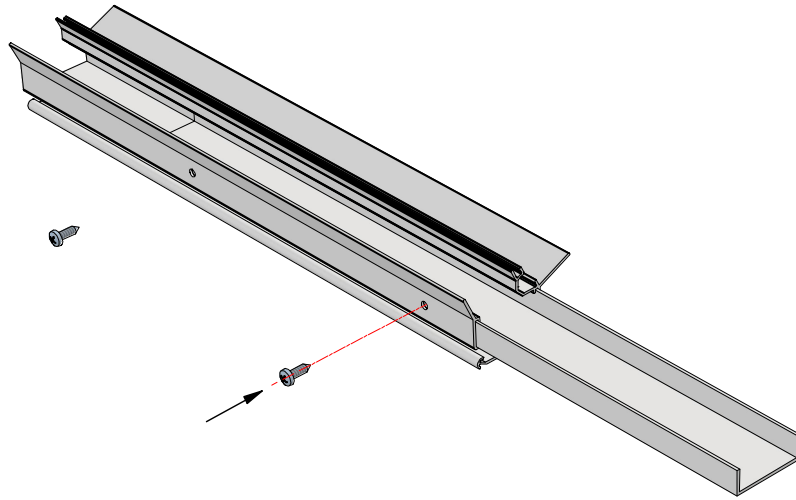

- Observera at en del profiler ligger i sockelprofilen!!
- Dra åt skruven och muttern handfast.

 = 8x40

  6x120

Ø 8 mm 

 = M6x12 (4x)

Gothic > 6,04 + 6,77 + 7,53 + 8,30

 = M6x12 (4x)

 = M6x12