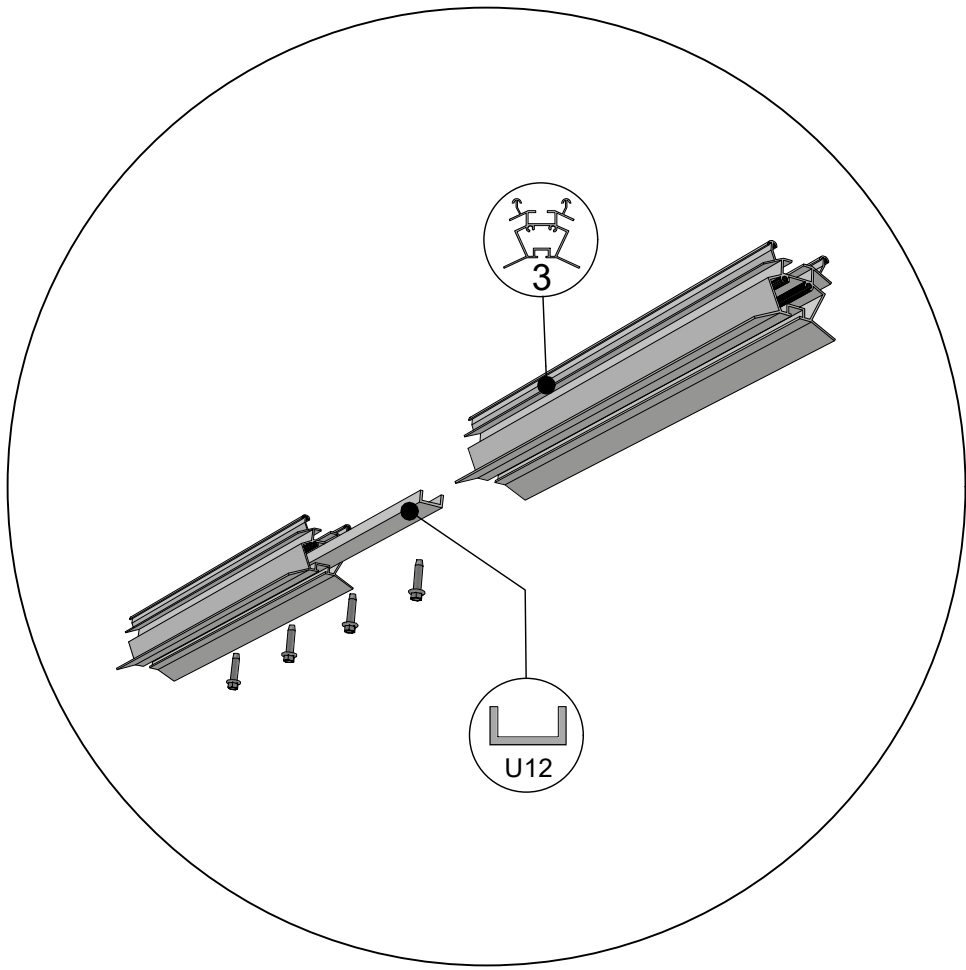

 = 4,2x25

Ø = 4mm 

 = M6x12

 = M6x12

 = M6x12

Gothic > 6,04 + 6,77 + 7,53 + 8,30

 = M6x12

 = M6x12

 = M6x12

 = M6x12

 = M6x16

poly

 = M6x10

Glass Dimensions Nv Euro-serre		Gothic 3,09m				GlassH: 1250		WallH. : 830		
Glass Size 360mm	Sides		Size Lenght x Wide		Roof	Size Lenght x Wide			m ²	m ²
	1250 x 360	1250 x 290	1175 x 620	1175 x 550	1650 x 360	825 x 730	820 x 360			
Gothic 3,09m x 3,09m	28	2	1		8	4	8	14,1	9,5	
Gothic 3,09m x 3,80m	32	2	1		12	4	8	15,9	11,9	
Gothic 3,09m x 4,57m	26	2	1		12	6	12	13,2	14,3	
Gothic 3,09m x 5,30m	40	2	1		16	6	12	19,5	16,7	
Gothic 3,09m x 6,04m	44	2	1		20	6	12	21,3	19,0	
Gothic 3,09m x 6,77m	48	2	1		20	8	16	23,1	21,4	
Gothic 3,09m x 7,53m	52	2	1		24	8	16	24,9	23,8	
Gothic 3,09m x 8,30m	56	2	1		28	8	16	26,7	26,2	
Gothic 3,09m x 9,02m	60	2	1		32	8	16	28,5	28,5	