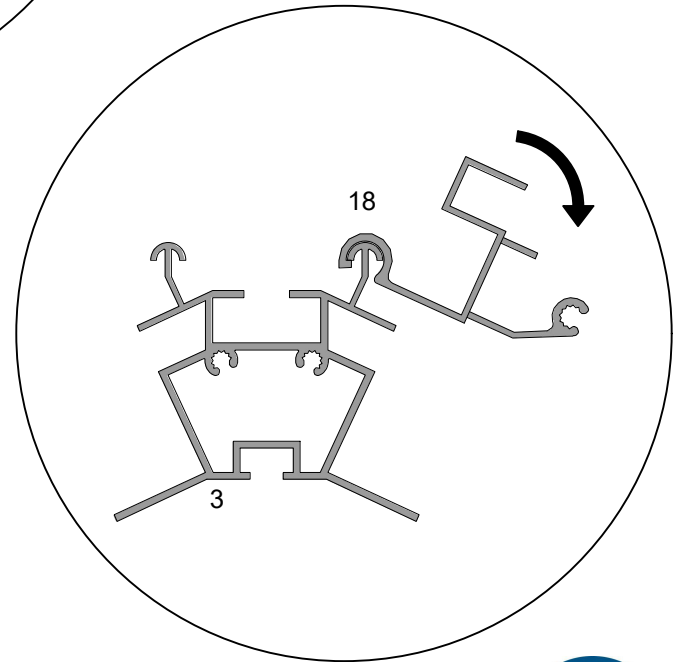

 = M6x12

 = M6x12

 = M6x16

poly

 = M6x10

Glass Dimensions Nv Euro-serre		Gothic 3,09m				GlassH: 1250		WallH. : 830		
Glass Size 360mm	Sides		Size Lenght x Wide		Roof	Size Lenght x Wide			m ²	m ²
	1250 x 360	1250 x 290	1175 x 620	1175 x 550	1650 x 360	825 x 730	820 x 360			
Gothic 3,09m x 3,09m	28	2	1		8	4	8	14,1	9,5	
Gothic 3,09m x 3,80m	32	2	1		12	4	8	15,9	11,9	
Gothic 3,09m x 4,57m	26	2	1		12	6	12	13,2	14,3	
Gothic 3,09m x 5,30m	40	2	1		16	6	12	19,5	16,7	
Gothic 3,09m x 6,04m	44	2	1		20	6	12	21,3	19,0	
Gothic 3,09m x 6,77m	48	2	1		20	8	16	23,1	21,4	
Gothic 3,09m x 7,53m	52	2	1		24	8	16	24,9	23,8	
Gothic 3,09m x 8,30m	56	2	1		28	8	16	26,7	26,2	
Gothic 3,09m x 9,02m	60	2	1		32	8	16	28,5	28,5	

Glass Dimensions Nv Euro-serre		Gothic 3,09m				GlassH: 1450		WallH. : 630		
Glass Size 360mm	Sides		Size Lenght x Wide		Roof	Size Lenght x Wide		m ²	m ²	
	1450 x 360	1450 x 290	1350 x 620	1350 x 550	1650 x 360	825 x 730	820 x 360			
Gothic 3,09m x 3,09m	28	2	1		8	4	8	16,3	9,5	
Gothic 3,09m x 3,80m	32	2	1		12	4	8	18,4	11,9	
Gothic 3,09m x 4,57m	36	2	1		12	6	12	20,5	14,3	
Gothic 3,09m x 5,30m	40	2	1		16	6	12	22,6	16,7	
Gothic 3,09m x 6,04m	44	2	1		20	6	12	24,6	19,0	
Gothic 3,09m x 6,77m	48	2	1		20	8	16	26,7	21,4	
Gothic 3,09m x 7,53m	52	2	1		24	8	16	28,8	23,8	
Gothic 3,09m x 8,30m	56	2	1		28	8	16	30,9	26,2	
Gothic 3,09m x 9,02m	60	2	1		32	8	16	33,0	28,5	
	<u>Points</u>		<u>2 x L + 2 x R</u>		<u>2 x L + 2 x R</u>		<u>2 x L + 2 x R</u>		11	2,62 m ²
	<u>2 x L + 2 x R</u>	<u>2 x L + 2 x R</u>	<u>2 x L + 2 x R</u>	<u>2 x L + 2 x R</u>	<u>2 x L + 2 x R</u>	<u>2 x L + 2 x R</u>	<u>2 x L + 2 x R</u>	<u>2 x L + 2 x R</u>	<u>2 x L + 2 x R</u>	<u>2 x L + 2 x R</u>
	15	198	373	542	545	705				
	375	360	360	360	360	360				
	194	368								