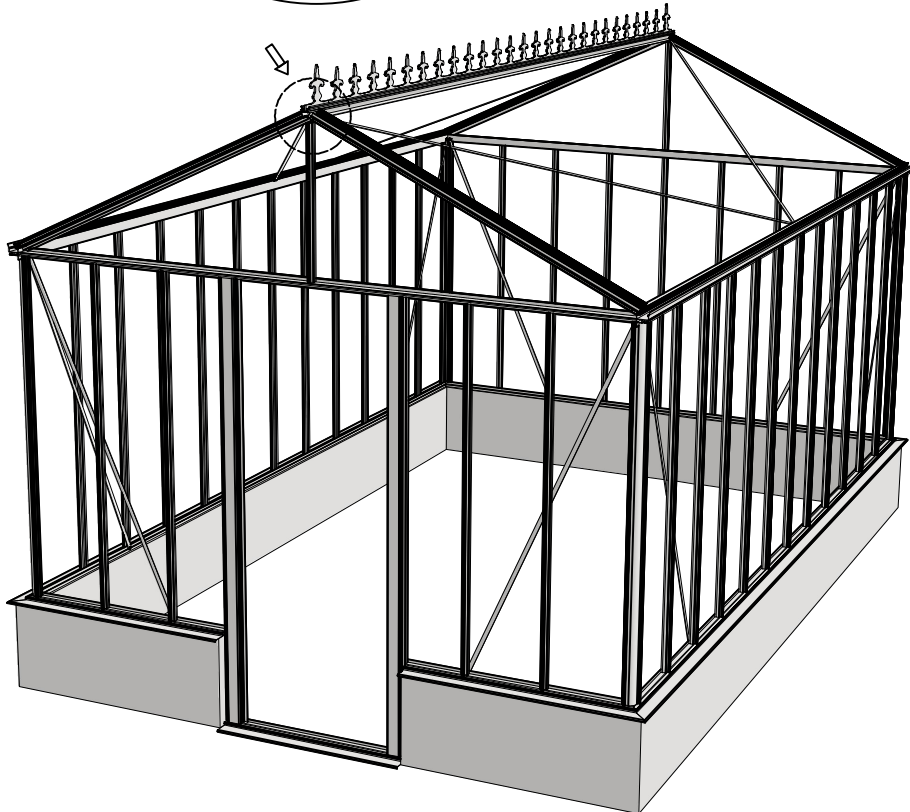

 = 4,2x25

Ø = 4mm 

 = M6x12

 = M6x12

 = M6x12

Gothic > 6,04 + 6,77 + 7,53 + 8,30

 = M6x12

 = M6x12

 = M6x12

 = M6x12

 = M6x16

poly

 = M6x10

Glass Dimensions Nv Euro-serre		Gothic 3,09m				GlassH: 1250		WallH. : 830		
Glass Size 360mm	Sides		Size Lenght x Wide		Roof	Size Lenght x Wide			m ²	m ²
	1250 x 360	1250 x 290	1175 x 620	1175 x 550	1650 x 360	825 x 730	820 x 360			
Gothic 3,09m x 3,09m	28	2	1		8	4	8	14,1	9,5	
Gothic 3,09m x 3,80m	32	2	1		12	4	8	15,9	11,9	
Gothic 3,09m x 4,57m	26	2	1		12	6	12	13,2	14,3	
Gothic 3,09m x 5,30m	40	2	1		16	6	12	19,5	16,7	
Gothic 3,09m x 6,04m	44	2	1		20	6	12	21,3	19,0	
Gothic 3,09m x 6,77m	48	2	1		20	8	16	23,1	21,4	
Gothic 3,09m x 7,53m	52	2	1		24	8	16	24,9	23,8	
Gothic 3,09m x 8,30m	56	2	1		28	8	16	26,7	26,2	
Gothic 3,09m x 9,02m	60	2	1		32	8	16	28,5	28,5	

Glass Dimensions Nv Euro-serre		Gothic 3,09m				GlassH: 1450		WallH. : 630		
Glass Size 360mm	Sides		Size Lenght x Wide		Roof	Size Lenght x Wide		m ²	m ²	
	1450 x 360	1450 x 290	1350 x 620	1350 x 550	1650 x 360	825 x 730	820 x 360			
Gothic 3,09m x 3,09m	28	2	1		8	4	8	16,3	9,5	
Gothic 3,09m x 3,80m	32	2	1		12	4	8	18,4	11,9	
Gothic 3,09m x 4,57m	36	2	1		12	6	12	20,5	14,3	
Gothic 3,09m x 5,30m	40	2	1		16	6	12	22,6	16,7	
Gothic 3,09m x 6,04m	44	2	1		20	6	12	24,6	19,0	
Gothic 3,09m x 6,77m	48	2	1		20	8	16	26,7	21,4	
Gothic 3,09m x 7,53m	52	2	1		24	8	16	28,8	23,8	
Gothic 3,09m x 8,30m	56	2	1		28	8	16	30,9	26,2	
Gothic 3,09m x 9,02m	60	2	1		32	8	16	33,0	28,5	
	<u>Points</u>		<u>2 x L + 2 x R</u>		<u>2 x L + 2 x R</u>		<u>2 x L + 2 x R</u>		11	2,62 m ²
	<u>2 x L + 2 x R</u>	<u>2 x L + 2 x R</u>	<u>2 x L + 2 x R</u>	<u>2 x L + 2 x R</u>	<u>2 x L + 2 x R</u>	<u>2 x L + 2 x R</u>	<u>2 x L + 2 x R</u>	<u>2 x L + 2 x R</u>	<u>2 x L + 2 x R</u>	<u>2 x L + 2 x R</u>
	15	198	373	542	545	705				
	375	360	360	360	360	360				
	194	368								