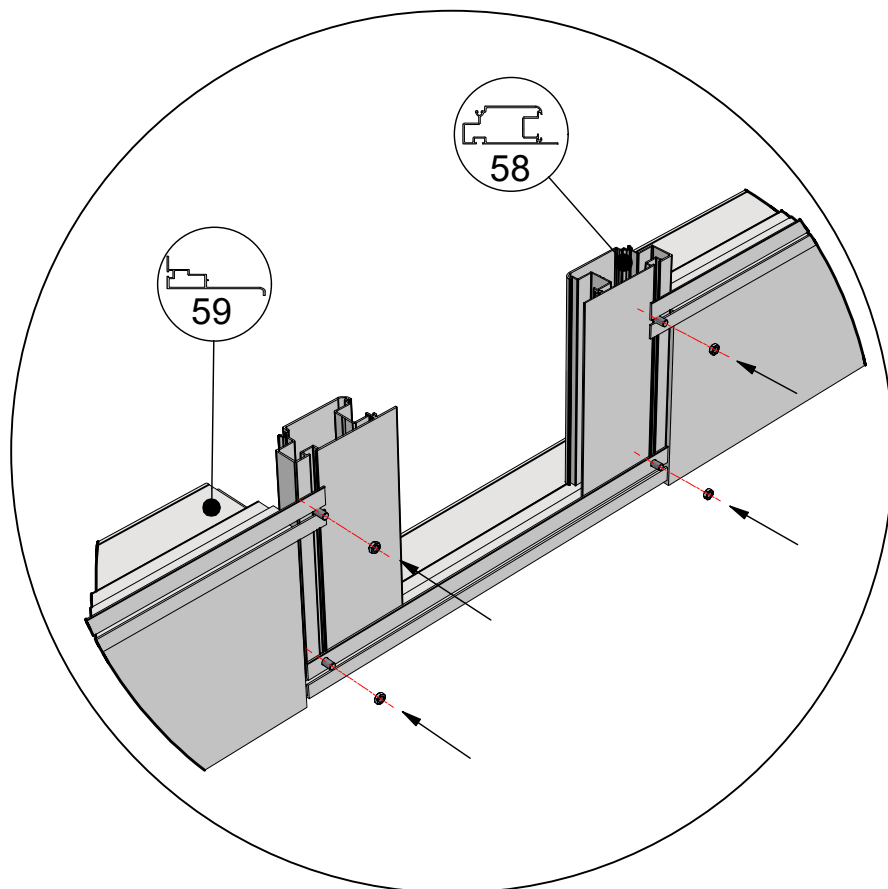

- Observera at en del profiler ligger i sockelprofilen!!
- Dra åt skruven och muttern handfast.

 = 8x40

  6x120

Ø 8 mm 

 = M6x12 (4x)

Gothic > 6,04 + 6,77 + 7,53 + 8,30

 = M6x12 (4x)

 = M6x12

 = 4,2x25

Ø = 4mm 

 = M6x12

 = M6x12

 = M6x12

Gothic > 6,04 + 6,77 + 7,53 + 8,30

 = M6x12

 = M6x12

 = M6x12

 = M6x12

 = M6x16

poly

 = M6x10

Glass Dimensions Nv Euro-serre		Gothic 3,09m				GlassH: 1250		WallH. : 830		
Glass Size 360mm	Sides		Size Lenght x Wide		Roof	Size Lenght x Wide			m ²	m ²
	1250 x 360	1250 x 290	1175 x 620	1175 x 550	1650 x 360	825 x 730	820 x 360			
Gothic 3,09m x 3,09m	28	2	1		8	4	8	14,1	9,5	
Gothic 3,09m x 3,80m	32	2	1		12	4	8	15,9	11,9	
Gothic 3,09m x 4,57m	26	2	1		12	6	12	13,2	14,3	
Gothic 3,09m x 5,30m	40	2	1		16	6	12	19,5	16,7	
Gothic 3,09m x 6,04m	44	2	1		20	6	12	21,3	19,0	
Gothic 3,09m x 6,77m	48	2	1		20	8	16	23,1	21,4	
Gothic 3,09m x 7,53m	52	2	1		24	8	16	24,9	23,8	
Gothic 3,09m x 8,30m	56	2	1		28	8	16	26,7	26,2	
Gothic 3,09m x 9,02m	60	2	1		32	8	16	28,5	28,5	