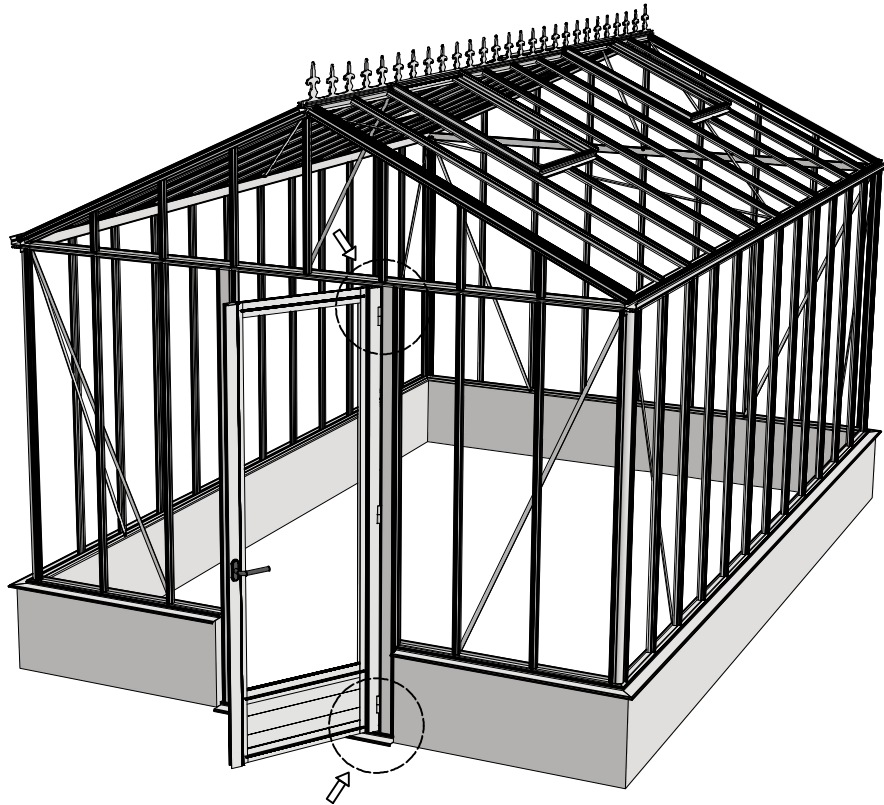

 = M6x12

 = M6x12

 = M6x16

poly

 = M6x10

Glass Dimensions Nv Euro-serre		Gothic 3,09m				GlassH: 1250		WallH. : 830		
Glass Size 360mm	Sides		Size Lenght x Wide		Roof	Size Lenght x Wide			m ²	m ²
	1250 x 360	1250 x 290	1175 x 620	1175 x 550	1650 x 360	825 x 730	820 x 360			
Gothic 3,09m x 3,09m	28	2	1		8	4	8	14,1	9,5	
Gothic 3,09m x 3,80m	32	2	1		12	4	8	15,9	11,9	
Gothic 3,09m x 4,57m	26	2	1		12	6	12	13,2	14,3	
Gothic 3,09m x 5,30m	40	2	1		16	6	12	19,5	16,7	
Gothic 3,09m x 6,04m	44	2	1		20	6	12	21,3	19,0	
Gothic 3,09m x 6,77m	48	2	1		20	8	16	23,1	21,4	
Gothic 3,09m x 7,53m	52	2	1		24	8	16	24,9	23,8	
Gothic 3,09m x 8,30m	56	2	1		28	8	16	26,7	26,2	
Gothic 3,09m x 9,02m	60	2	1		32	8	16	28,5	28,5	

Glass Dimensions Nv Euro-serre		Gothic 3,09m				GlassH: 1450		WallH. : 630		
Glass Size 360mm	Sides		Size Lenght x Wide		Roof	Size Lenght x Wide		m ²	m ²	
	1450 x 360	1450 x 290	1350 x 620	1350 x 550	1650 x 360	825 x 730	820 x 360			
Gothic 3,09m x 3,09m	28	2	1		8	4	8	16,3	9,5	
Gothic 3,09m x 3,80m	32	2	1		12	4	8	18,4	11,9	
Gothic 3,09m x 4,57m	36	2	1		12	6	12	20,5	14,3	
Gothic 3,09m x 5,30m	40	2	1		16	6	12	22,6	16,7	
Gothic 3,09m x 6,04m	44	2	1		20	6	12	24,6	19,0	
Gothic 3,09m x 6,77m	48	2	1		20	8	16	26,7	21,4	
Gothic 3,09m x 7,53m	52	2	1		24	8	16	28,8	23,8	
Gothic 3,09m x 8,30m	56	2	1		28	8	16	30,9	26,2	
Gothic 3,09m x 9,02m	60	2	1		32	8	16	33,0	28,5	
	<u>Points</u>		<u>2 x L + 2 x R</u>		<u>2 x L + 2 x R</u>		<u>2 x L + 2 x R</u>		11	2,62 m ²
	<u>2 x L + 2 x R</u>	<u>2 x L + 2 x R</u>	<u>2 x L + 2 x R</u>	<u>2 x L + 2 x R</u>	<u>2 x L + 2 x R</u>	<u>2 x L + 2 x R</u>	<u>2 x L + 2 x R</u>	<u>2 x L + 2 x R</u>	<u>2 x L + 2 x R</u>	<u>2 x L + 2 x R</u>
	15	198	373	542	545	705				
	375	360	360	360	360	360				
	194	368								