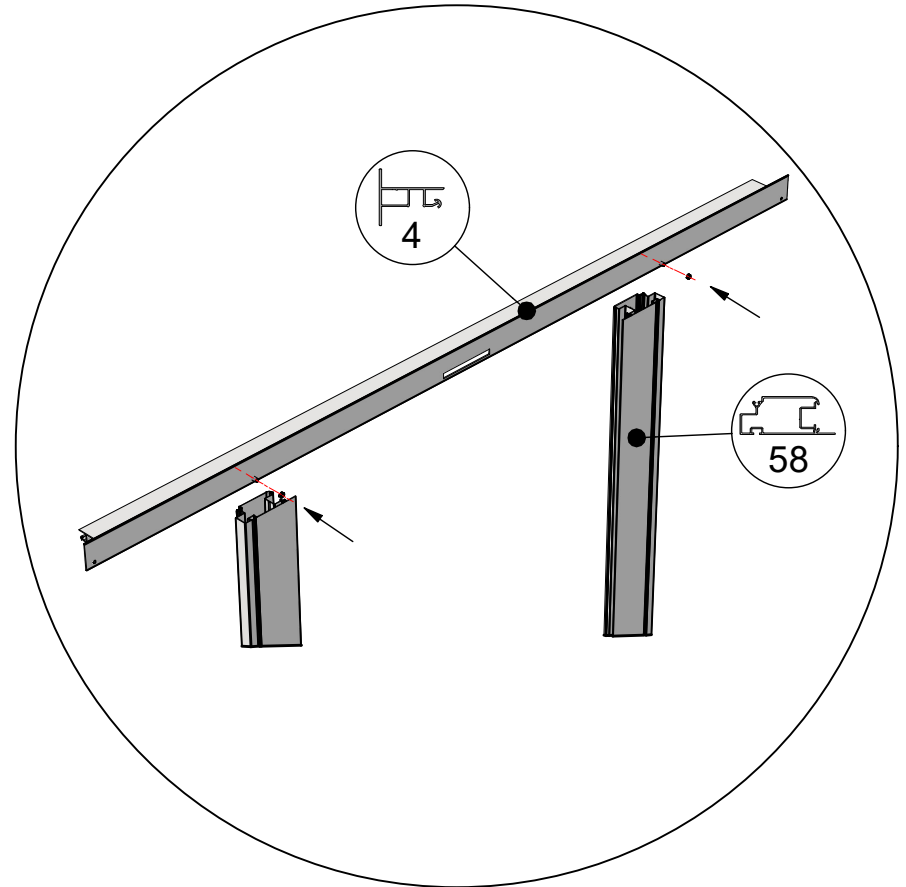

 = 4,2x25

Ø = 4mm 

 = M6x12

 = M6x12

 = M6x12

Gothic > 6,04 + 6,77 + 7,53 + 8,30

 = M6x12

 = M6x12

 = M6x12

 = M6x12

 = M6x16

poly

 = M6x10

Glass Dimensions Nv Euro-serre		Gothic 3,09m				GlassH: 1250		WallH. : 830		
Glass Size 360mm	Sides		Size Lenght x Wide		Roof	Size Lenght x Wide			m ²	m ²
	1250 x 360	1250 x 290	1175 x 620	1175 x 550	1650 x 360	825 x 730	820 x 360			
Gothic 3,09m x 3,09m	28	2	1		8	4	8	14,1	9,5	
Gothic 3,09m x 3,80m	32	2	1		12	4	8	15,9	11,9	
Gothic 3,09m x 4,57m	26	2	1		12	6	12	13,2	14,3	
Gothic 3,09m x 5,30m	40	2	1		16	6	12	19,5	16,7	
Gothic 3,09m x 6,04m	44	2	1		20	6	12	21,3	19,0	
Gothic 3,09m x 6,77m	48	2	1		20	8	16	23,1	21,4	
Gothic 3,09m x 7,53m	52	2	1		24	8	16	24,9	23,8	
Gothic 3,09m x 8,30m	56	2	1		28	8	16	26,7	26,2	
Gothic 3,09m x 9,02m	60	2	1		32	8	16	28,5	28,5	