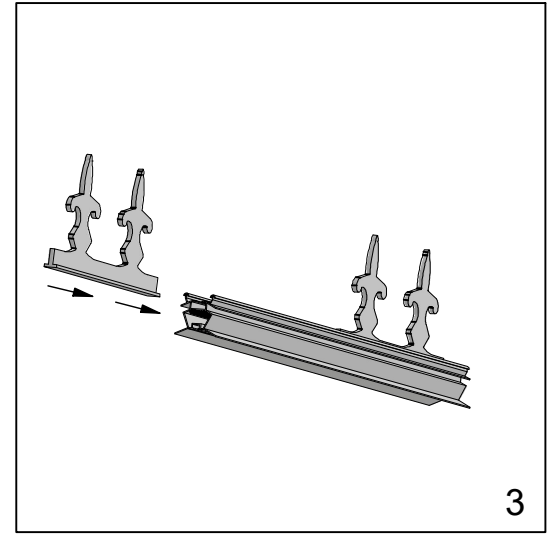

 = 4,2x25

Ø = 4mm 

 = M6x12

 = M6x12

 = M6x12

Gothic > 6,04 + 6,77 + 7,53 + 8,30

 = M6x12

 = M6x12

 = M6x12

 = M6x12

 = M6x16

poly

 = M6x10

Glass Dimensions Nv Euro-serre		Gothic 3,09m				GlassH: 1250		WallH. : 830		
Glass Size 360mm	Sides		Size Lenght x Wide		Roof	Size Lenght x Wide			m ²	m ²
	1250 x 360	1250 x 290	1175 x 620	1175 x 550	1650 x 360	825 x 730	820 x 360			
Gothic 3,09m x 3,09m	28	2	1		8	4	8	14,1	9,5	
Gothic 3,09m x 3,80m	32	2	1		12	4	8	15,9	11,9	
Gothic 3,09m x 4,57m	26	2	1		12	6	12	13,2	14,3	
Gothic 3,09m x 5,30m	40	2	1		16	6	12	19,5	16,7	
Gothic 3,09m x 6,04m	44	2	1		20	6	12	21,3	19,0	
Gothic 3,09m x 6,77m	48	2	1		20	8	16	23,1	21,4	
Gothic 3,09m x 7,53m	52	2	1		24	8	16	24,9	23,8	
Gothic 3,09m x 8,30m	56	2	1		28	8	16	26,7	26,2	
Gothic 3,09m x 9,02m	60	2	1		32	8	16	28,5	28,5	