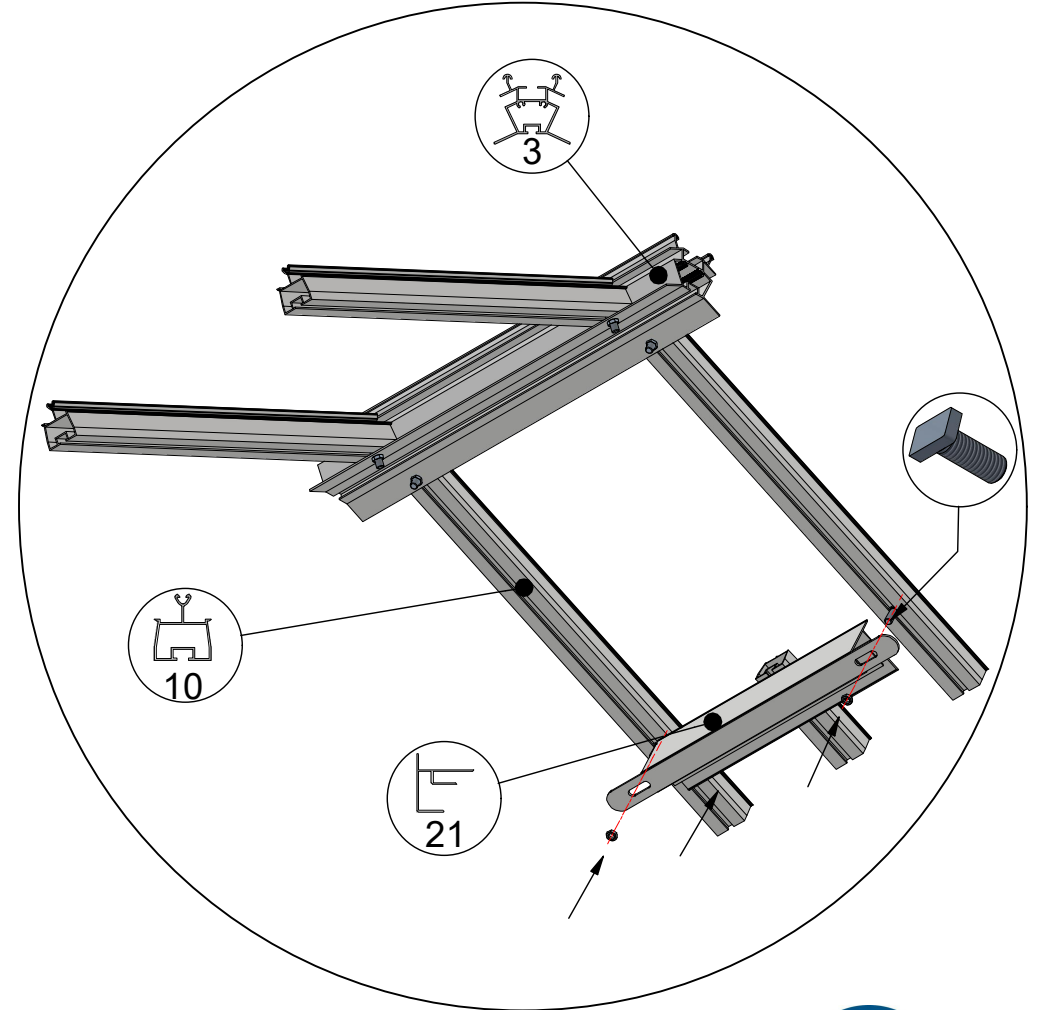

 = 4,2x25

Ø = 4mm 

 = M6x12

 = M6x12

 = M6x12

Gothic > 6,04 + 6,77 + 7,53 + 8,30

 = M6x12

 = M6x12

 = M6x12

 = M6x12

 = M6x16

poly

 = M6x10

Glass Dimensions Nv Euro-serre		Gothic 3,09m				GlassH: 1250		WallH. : 830		
Glass Size 360mm	Sides		Size Lenght x Wide		Roof	Size Lenght x Wide			m ²	m ²
	1250 x 360	1250 x 290	1175 x 620	1175 x 550	1650 x 360	825 x 730	820 x 360			
Gothic 3,09m x 3,09m	28	2	1		8	4	8	14,1	9,5	
Gothic 3,09m x 3,80m	32	2	1		12	4	8	15,9	11,9	
Gothic 3,09m x 4,57m	26	2	1		12	6	12	13,2	14,3	
Gothic 3,09m x 5,30m	40	2	1		16	6	12	19,5	16,7	
Gothic 3,09m x 6,04m	44	2	1		20	6	12	21,3	19,0	
Gothic 3,09m x 6,77m	48	2	1		20	8	16	23,1	21,4	
Gothic 3,09m x 7,53m	52	2	1		24	8	16	24,9	23,8	
Gothic 3,09m x 8,30m	56	2	1		28	8	16	26,7	26,2	
Gothic 3,09m x 9,02m	60	2	1		32	8	16	28,5	28,5	

Glass Dimensions Nv Euro-serre		Gothic 3,09m				GlassH: 1450		WallH. : 630		
Glass Size 360mm	Sides		Size Lenght x Wide		Roof	Size Lenght x Wide		m ²	m ²	
	1450 x 360	1450 x 290	1350 x 620	1350 x 550	1650 x 360	825 x 730	820 x 360			
Gothic 3,09m x 3,09m	28	2	1		8	4	8	16,3	9,5	
Gothic 3,09m x 3,80m	32	2	1		12	4	8	18,4	11,9	
Gothic 3,09m x 4,57m	36	2	1		12	6	12	20,5	14,3	
Gothic 3,09m x 5,30m	40	2	1		16	6	12	22,6	16,7	
Gothic 3,09m x 6,04m	44	2	1		20	6	12	24,6	19,0	
Gothic 3,09m x 6,77m	48	2	1		20	8	16	26,7	21,4	
Gothic 3,09m x 7,53m	52	2	1		24	8	16	28,8	23,8	
Gothic 3,09m x 8,30m	56	2	1		28	8	16	30,9	26,2	
Gothic 3,09m x 9,02m	60	2	1		32	8	16	33,0	28,5	
	<u>Points</u>		<u>2 x L + 2 x R</u>		<u>2 x L + 2 x R</u>		<u>2 x L + 2 x R</u>		11	2,62 m ²
	<u>2 x L + 2 x R</u>	<u>2 x L + 2 x R</u>	<u>2 x L + 2 x R</u>	<u>2 x L + 2 x R</u>	<u>2 x L + 2 x R</u>	<u>2 x L + 2 x R</u>	<u>2 x L + 2 x R</u>	<u>2 x L + 2 x R</u>	<u>2 x L + 2 x R</u>	<u>2 x L + 2 x R</u>
	15	198	373	542	545	705				
	375	360	360	360	360	360				
	194	368								