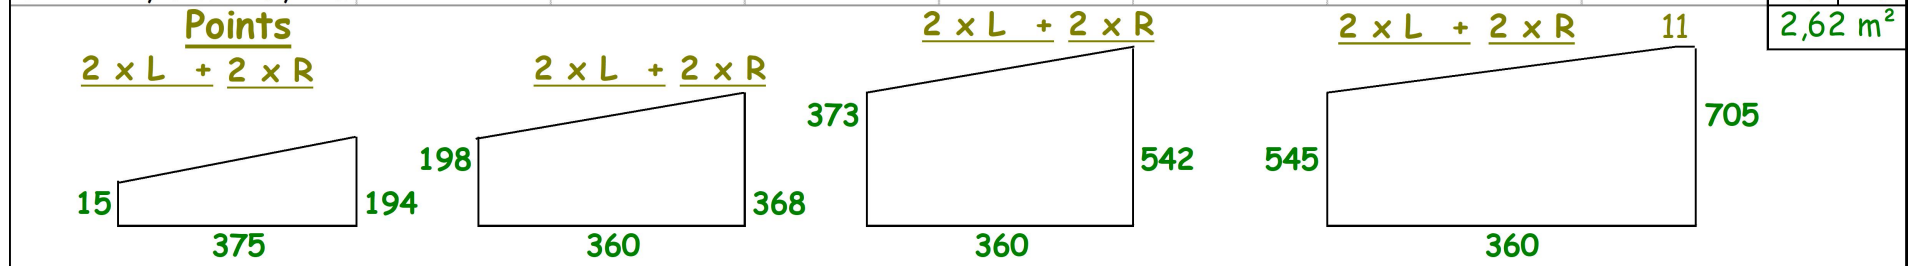

 = M6x12

 = M6x12

 = M6x16

poly

 = M6x10

Glass Dimensions Nv Euro-serre		Gothic 3,09m				GlassH: 1250		WallH. : 830		
Glass Size 360mm	Sides		Size Lenght x Wide		Roof	Size Lenght x Wide			m ²	m ²
	1250 x 360	1250 x 290	1175 x 620	1175 x 550	1650 x 360	825 x 730	820 x 360			
Gothic 3,09m x 3,09m	28	2	1		8	4	8	14,1	9,5	
Gothic 3,09m x 3,80m	32	2	1		12	4	8	15,9	11,9	
Gothic 3,09m x 4,57m	26	2	1		12	6	12	13,2	14,3	
Gothic 3,09m x 5,30m	40	2	1		16	6	12	19,5	16,7	
Gothic 3,09m x 6,04m	44	2	1		20	6	12	21,3	19,0	
Gothic 3,09m x 6,77m	48	2	1		20	8	16	23,1	21,4	
Gothic 3,09m x 7,53m	52	2	1		24	8	16	24,9	23,8	
Gothic 3,09m x 8,30m	56	2	1		28	8	16	26,7	26,2	
Gothic 3,09m x 9,02m	60	2	1		32	8	16	28,5	28,5	

Glass Dimensions Nv Euro-serre		Gothic 3,09m				GlassH: 1450		WallH. : 630		
Glass Size 360mm	Sides		Size Lenght x Wide		Roof	Size Lenght x Wide		m ²	m ²	
	1450 x 360	1450 x 290	1350 x 620	1350 x 550	1650 x 360	825 x 730	820 x 360			
Gothic 3,09m x 3,09m	28	2	1		8	4	8	16,3	9,5	
Gothic 3,09m x 3,80m	32	2	1		12	4	8	18,4	11,9	
Gothic 3,09m x 4,57m	36	2	1		12	6	12	20,5	14,3	
Gothic 3,09m x 5,30m	40	2	1		16	6	12	22,6	16,7	
Gothic 3,09m x 6,04m	44	2	1		20	6	12	24,6	19,0	
Gothic 3,09m x 6,77m	48	2	1		20	8	16	26,7	21,4	
Gothic 3,09m x 7,53m	52	2	1		24	8	16	28,8	23,8	
Gothic 3,09m x 8,30m	56	2	1		28	8	16	30,9	26,2	
Gothic 3,09m x 9,02m	60	2	1		32	8	16	33,0	28,5	
	<u>Points</u>		<u>2 x L + 2 x R</u>		<u>2 x L + 2 x R</u>		<u>2 x L + 2 x R</u>		11	2,62 m ²
	<u>2 x L + 2 x R</u>	<u>2 x L + 2 x R</u>	<u>2 x L + 2 x R</u>	<u>2 x L + 2 x R</u>	<u>2 x L + 2 x R</u>	<u>2 x L + 2 x R</u>	<u>2 x L + 2 x R</u>	<u>2 x L + 2 x R</u>	<u>2 x L + 2 x R</u>	<u>2 x L + 2 x R</u>
	15	198	373	542	545	705				
	375	360	360	360	360	360				
	194	368								