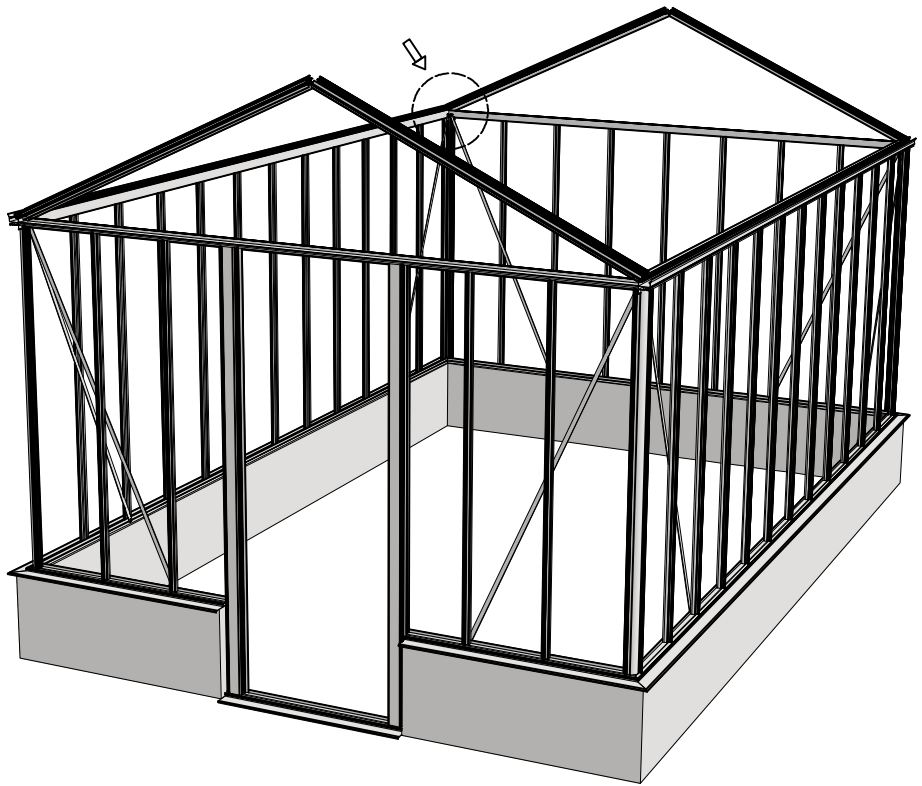

 = 4,2x25

Ø = 4mm 

 = M6x12

 = M6x12

 = M6x12

Gothic > 6,04 + 6,77 + 7,53 + 8,30

 = M6x12

 = M6x12

 = M6x12

 = M6x12

 = M6x16

poly

 = M6x10

Glass Dimensions Nv Euro-serre		Gothic 3,09m				GlassH: 1250		WallH. : 830		
Glass Size 360mm	Sides		Size Lenght x Wide		Roof	Size Lenght x Wide			m ²	m ²
	1250 x 360	1250 x 290	1175 x 620	1175 x 550	1650 x 360	825 x 730	820 x 360			
Gothic 3,09m x 3,09m	28	2	1		8	4	8	14,1	9,5	
Gothic 3,09m x 3,80m	32	2	1		12	4	8	15,9	11,9	
Gothic 3,09m x 4,57m	26	2	1		12	6	12	13,2	14,3	
Gothic 3,09m x 5,30m	40	2	1		16	6	12	19,5	16,7	
Gothic 3,09m x 6,04m	44	2	1		20	6	12	21,3	19,0	
Gothic 3,09m x 6,77m	48	2	1		20	8	16	23,1	21,4	
Gothic 3,09m x 7,53m	52	2	1		24	8	16	24,9	23,8	
Gothic 3,09m x 8,30m	56	2	1		28	8	16	26,7	26,2	
Gothic 3,09m x 9,02m	60	2	1		32	8	16	28,5	28,5	

Glass Dimensions Nv Euro-serre		Gothic 3,09m				GlassH: 1450		WallH. : 630		
Glass Size 360mm	Sides		Size Lenght x Wide		Roof	Size Lenght x Wide		m ²	m ²	
	1450 x 360	1450 x 290	1350 x 620	1350 x 550	1650 x 360	825 x 730	820 x 360			
Gothic 3,09m x 3,09m	28	2	1		8	4	8	16,3	9,5	
Gothic 3,09m x 3,80m	32	2	1		12	4	8	18,4	11,9	
Gothic 3,09m x 4,57m	36	2	1		12	6	12	20,5	14,3	
Gothic 3,09m x 5,30m	40	2	1		16	6	12	22,6	16,7	
Gothic 3,09m x 6,04m	44	2	1		20	6	12	24,6	19,0	
Gothic 3,09m x 6,77m	48	2	1		20	8	16	26,7	21,4	
Gothic 3,09m x 7,53m	52	2	1		24	8	16	28,8	23,8	
Gothic 3,09m x 8,30m	56	2	1		28	8	16	30,9	26,2	
Gothic 3,09m x 9,02m	60	2	1		32	8	16	33,0	28,5	
	<u>Points</u>		<u>2 x L + 2 x R</u>		<u>2 x L + 2 x R</u>		<u>2 x L + 2 x R</u>		11	2,62 m ²
	<u>2 x L + 2 x R</u>	<u>2 x L + 2 x R</u>	<u>2 x L + 2 x R</u>	<u>2 x L + 2 x R</u>	<u>2 x L + 2 x R</u>	<u>2 x L + 2 x R</u>	<u>2 x L + 2 x R</u>	<u>2 x L + 2 x R</u>	<u>2 x L + 2 x R</u>	<u>2 x L + 2 x R</u>
	15	198	373	542	545	705				
	375	360	360	360	360	360				
	194	368								