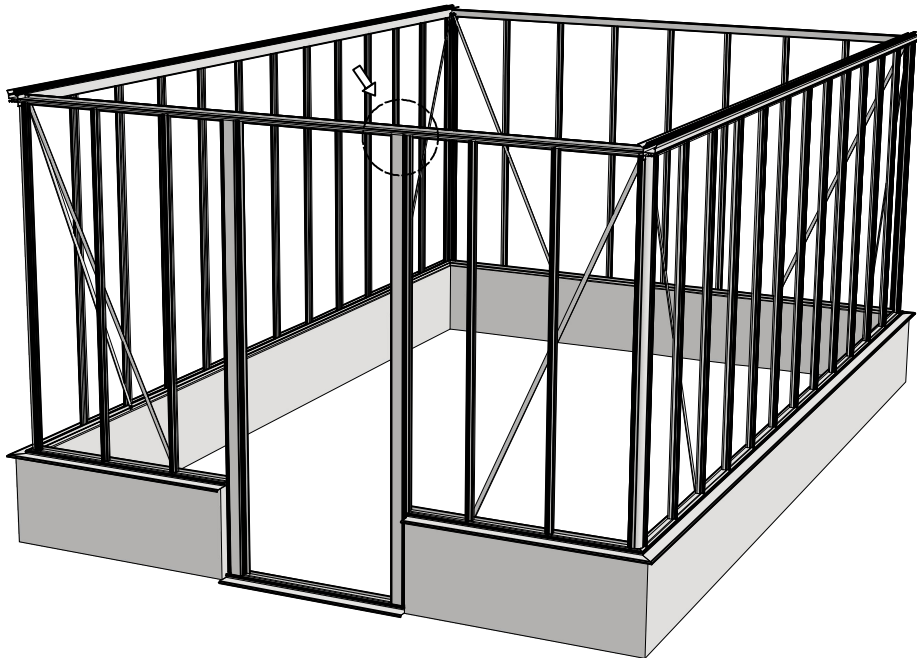

 = 4,2x25

Ø = 4mm 

 = M6x12

 = M6x12

 = M6x12

Gothic > 6,04 + 6,77 + 7,53 + 8,30

 = M6x12

 = M6x12

 = M6x12

 = M6x12

 = M6x16

poly

 = M6x10

Glass Dimensions Nv Euro-serre		Gothic 3,09m				GlassH: 1250		WallH. : 830		
Glass Size 360mm	Sides		Size Lenght x Wide		Roof	Size Lenght x Wide			m ²	m ²
	1250 x 360	1250 x 290	1175 x 620	1175 x 550	1650 x 360	825 x 730	820 x 360			
Gothic 3,09m x 3,09m	28	2	1		8	4	8	14,1	9,5	
Gothic 3,09m x 3,80m	32	2	1		12	4	8	15,9	11,9	
Gothic 3,09m x 4,57m	26	2	1		12	6	12	13,2	14,3	
Gothic 3,09m x 5,30m	40	2	1		16	6	12	19,5	16,7	
Gothic 3,09m x 6,04m	44	2	1		20	6	12	21,3	19,0	
Gothic 3,09m x 6,77m	48	2	1		20	8	16	23,1	21,4	
Gothic 3,09m x 7,53m	52	2	1		24	8	16	24,9	23,8	
Gothic 3,09m x 8,30m	56	2	1		28	8	16	26,7	26,2	
Gothic 3,09m x 9,02m	60	2	1		32	8	16	28,5	28,5	

Glass Dimensions Nv Euro-serre		Gothic 3,09m				GlassH: 1450		WallH. : 630		
Glass Size 360mm	Sides		Size Lenght x Wide		Roof	Size Lenght x Wide		m ²	m ²	
	1450 x 360	1450 x 290	1350 x 620	1350 x 550	1650 x 360	825 x 730	820 x 360			
Gothic 3,09m x 3,09m	28	2	1		8	4	8	16,3	9,5	
Gothic 3,09m x 3,80m	32	2	1		12	4	8	18,4	11,9	
Gothic 3,09m x 4,57m	36	2	1		12	6	12	20,5	14,3	
Gothic 3,09m x 5,30m	40	2	1		16	6	12	22,6	16,7	
Gothic 3,09m x 6,04m	44	2	1		20	6	12	24,6	19,0	
Gothic 3,09m x 6,77m	48	2	1		20	8	16	26,7	21,4	
Gothic 3,09m x 7,53m	52	2	1		24	8	16	28,8	23,8	
Gothic 3,09m x 8,30m	56	2	1		28	8	16	30,9	26,2	
Gothic 3,09m x 9,02m	60	2	1		32	8	16	33,0	28,5	
	<u>Points</u>		<u>2 x L + 2 x R</u>		<u>2 x L + 2 x R</u>		<u>2 x L + 2 x R</u>		11	2,62 m ²
	<u>2 x L + 2 x R</u>	<u>2 x L + 2 x R</u>	<u>2 x L + 2 x R</u>	<u>2 x L + 2 x R</u>	<u>2 x L + 2 x R</u>	<u>2 x L + 2 x R</u>	<u>2 x L + 2 x R</u>	<u>2 x L + 2 x R</u>	<u>2 x L + 2 x R</u>	<u>2 x L + 2 x R</u>
	15	198	373	542	545	705				
	375	360	360	360	360	360				
	194	368								