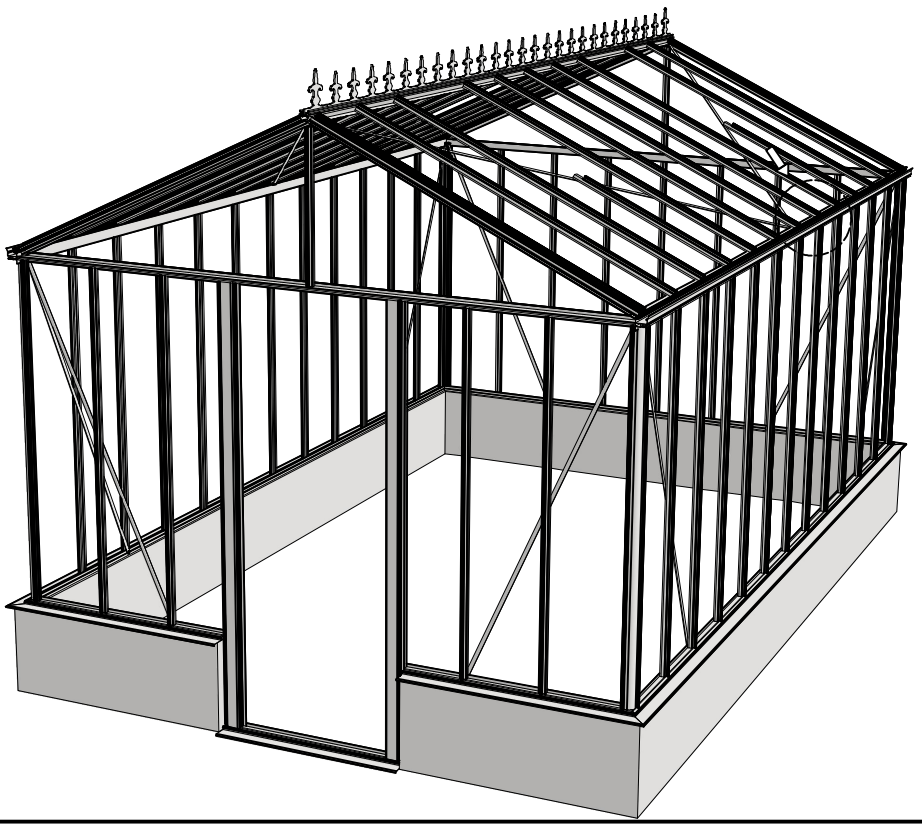

 = 4,2x25

Ø = 4mm 

 = M6x12

 = M6x12

 = M6x12

Gothic > 6,04 + 6,77 + 7,53 + 8,30

 = M6x12

 = M6x12

 = M6x12

 = M6x12

 = M6x16

poly

 = M6x10

Glass Dimensions Nv Euro-serre		Gothic 3,09m				GlassH: 1250		WallH. : 830		
Glass Size 360mm	Sides		Size Lenght x Wide		Roof	Size Lenght x Wide			m ²	m ²
	1250 x 360	1250 x 290	1175 x 620	1175 x 550	1650 x 360	825 x 730	820 x 360			
Gothic 3,09m x 3,09m	28	2	1		8	4	8	14,1	9,5	
Gothic 3,09m x 3,80m	32	2	1		12	4	8	15,9	11,9	
Gothic 3,09m x 4,57m	26	2	1		12	6	12	13,2	14,3	
Gothic 3,09m x 5,30m	40	2	1		16	6	12	19,5	16,7	
Gothic 3,09m x 6,04m	44	2	1		20	6	12	21,3	19,0	
Gothic 3,09m x 6,77m	48	2	1		20	8	16	23,1	21,4	
Gothic 3,09m x 7,53m	52	2	1		24	8	16	24,9	23,8	
Gothic 3,09m x 8,30m	56	2	1		28	8	16	26,7	26,2	
Gothic 3,09m x 9,02m	60	2	1		32	8	16	28,5	28,5	

Glass Dimensions Nv Euro-serre		Gothic 3,09m				GlassH: 1450		WallH. : 630		
Glass Size 360mm	Sides		Size Lenght x Wide		Roof	Size Lenght x Wide		m ²	m ²	
	1450 x 360	1450 x 290	1350 x 620	1350 x 550	1650 x 360	825 x 730	820 x 360			
Gothic 3,09m x 3,09m	28	2	1		8	4	8	16,3	9,5	
Gothic 3,09m x 3,80m	32	2	1		12	4	8	18,4	11,9	
Gothic 3,09m x 4,57m	36	2	1		12	6	12	20,5	14,3	
Gothic 3,09m x 5,30m	40	2	1		16	6	12	22,6	16,7	
Gothic 3,09m x 6,04m	44	2	1		20	6	12	24,6	19,0	
Gothic 3,09m x 6,77m	48	2	1		20	8	16	26,7	21,4	
Gothic 3,09m x 7,53m	52	2	1		24	8	16	28,8	23,8	
Gothic 3,09m x 8,30m	56	2	1		28	8	16	30,9	26,2	
Gothic 3,09m x 9,02m	60	2	1		32	8	16	33,0	28,5	
	<u>Points</u>		<u>2 x L + 2 x R</u>		<u>2 x L + 2 x R</u>		<u>2 x L + 2 x R</u>		11	2,62 m ²
	<u>2 x L + 2 x R</u>	<u>2 x L + 2 x R</u>	<u>2 x L + 2 x R</u>	<u>2 x L + 2 x R</u>	<u>2 x L + 2 x R</u>	<u>2 x L + 2 x R</u>	<u>2 x L + 2 x R</u>	<u>2 x L + 2 x R</u>	<u>2 x L + 2 x R</u>	<u>2 x L + 2 x R</u>
	15	198	373	542	545	705				
	375	360	360	360	360	360				
	194	368								