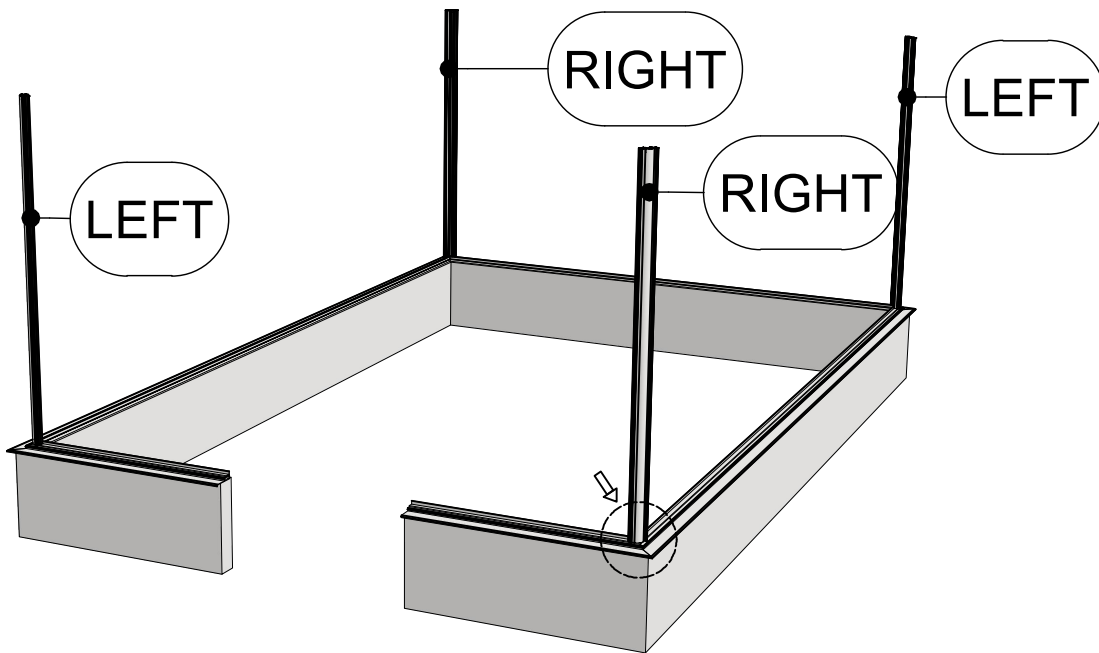

- Observera at en del profiler ligger i sockelprofilen!!
- Dra åt skruven och muttern handfast.

 = 8x40

  6x120

Ø 8 mm 

 = M6x12 (4x)

Gothic > 6,04 + 6,77 + 7,53 + 8,30

 = M6x12 (4x)

 = M6x12