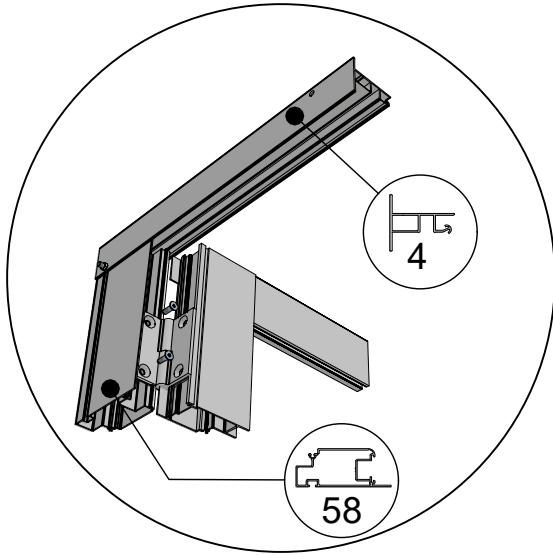

 = M6x12

 = M6x12

 = M6x16

poly

 = M6x10

Glass Dimensions Nv Euro-serre		Gothic 3,09m				GlassH: 1250		WallH. : 830		
Glass Size 360mm	Sides		Size Lenght x Wide		Roof	Size Lenght x Wide			m ²	m ²
	1250 x 360	1250 x 290	1175 x 620	1175 x 550	1650 x 360	825 x 730	820 x 360			
Gothic 3,09m x 3,09m	28	2	1		8	4	8	14,1	9,5	
Gothic 3,09m x 3,80m	32	2	1		12	4	8	15,9	11,9	
Gothic 3,09m x 4,57m	26	2	1		12	6	12	13,2	14,3	
Gothic 3,09m x 5,30m	40	2	1		16	6	12	19,5	16,7	
Gothic 3,09m x 6,04m	44	2	1		20	6	12	21,3	19,0	
Gothic 3,09m x 6,77m	48	2	1		20	8	16	23,1	21,4	
Gothic 3,09m x 7,53m	52	2	1		24	8	16	24,9	23,8	
Gothic 3,09m x 8,30m	56	2	1		28	8	16	26,7	26,2	
Gothic 3,09m x 9,02m	60	2	1		32	8	16	28,5	28,5	

Glass Dimensions Nv Euro-serre		Gothic 3,09m				GlassH: 1450		WallH. : 630		
Glass Size 360mm	Sides		Size Lenght x Wide		Roof	Size Lenght x Wide		m ²	m ²	
	1450 x 360	1450 x 290	1350 x 620	1350 x 550	1650 x 360	825 x 730	820 x 360			
Gothic 3,09m x 3,09m	28	2	1		8	4	8	16,3	9,5	
Gothic 3,09m x 3,80m	32	2	1		12	4	8	18,4	11,9	
Gothic 3,09m x 4,57m	36	2	1		12	6	12	20,5	14,3	
Gothic 3,09m x 5,30m	40	2	1		16	6	12	22,6	16,7	
Gothic 3,09m x 6,04m	44	2	1		20	6	12	24,6	19,0	
Gothic 3,09m x 6,77m	48	2	1		20	8	16	26,7	21,4	
Gothic 3,09m x 7,53m	52	2	1		24	8	16	28,8	23,8	
Gothic 3,09m x 8,30m	56	2	1		28	8	16	30,9	26,2	
Gothic 3,09m x 9,02m	60	2	1		32	8	16	33,0	28,5	
	<u>Points</u>		<u>2 x L + 2 x R</u>		<u>2 x L + 2 x R</u>		<u>2 x L + 2 x R</u>		11	2,62 m ²
	<u>2 x L + 2 x R</u>	<u>2 x L + 2 x R</u>	<u>2 x L + 2 x R</u>	<u>2 x L + 2 x R</u>	<u>2 x L + 2 x R</u>	<u>2 x L + 2 x R</u>	<u>2 x L + 2 x R</u>	<u>2 x L + 2 x R</u>	<u>2 x L + 2 x R</u>	<u>2 x L + 2 x R</u>
	15	198	373	542	545	705				
	375	360	360	360	360	360				
	194	368								