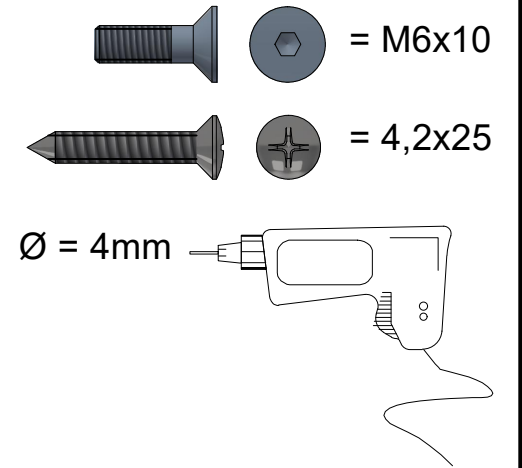

 = M6x12

 = M6x12

 = M6x16

poly

 = M6x10

Glass Dimensions Nv Euro-serre		Gothic 3,09m				GlassH: 1250		WallH. : 830		
Glass Size 360mm	Sides		Size Lenght x Wide		Roof	Size Lenght x Wide			m ²	m ²
	1250 x 360	1250 x 290	1175 x 620	1175 x 550	1650 x 360	825 x 730	820 x 360			
Gothic 3,09m x 3,09m	28	2	1		8	4	8	14,1	9,5	
Gothic 3,09m x 3,80m	32	2	1		12	4	8	15,9	11,9	
Gothic 3,09m x 4,57m	26	2	1		12	6	12	13,2	14,3	
Gothic 3,09m x 5,30m	40	2	1		16	6	12	19,5	16,7	
Gothic 3,09m x 6,04m	44	2	1		20	6	12	21,3	19,0	
Gothic 3,09m x 6,77m	48	2	1		20	8	16	23,1	21,4	
Gothic 3,09m x 7,53m	52	2	1		24	8	16	24,9	23,8	
Gothic 3,09m x 8,30m	56	2	1		28	8	16	26,7	26,2	
Gothic 3,09m x 9,02m	60	2	1		32	8	16	28,5	28,5	

Glass Dimensions Nv Euro-serre		Gothic 3,09m				GlassH: 1450		WallH. : 630		
Glass Size 360mm	Sides		Size Lenght x Wide		Roof	Size Lenght x Wide		m ²	m ²	
	1450 x 360	1450 x 290	1350 x 620	1350 x 550	1650 x 360	825 x 730	820 x 360			
Gothic 3,09m x 3,09m	28	2	1		8	4	8	16,3	9,5	
Gothic 3,09m x 3,80m	32	2	1		12	4	8	18,4	11,9	
Gothic 3,09m x 4,57m	36	2	1		12	6	12	20,5	14,3	
Gothic 3,09m x 5,30m	40	2	1		16	6	12	22,6	16,7	
Gothic 3,09m x 6,04m	44	2	1		20	6	12	24,6	19,0	
Gothic 3,09m x 6,77m	48	2	1		20	8	16	26,7	21,4	
Gothic 3,09m x 7,53m	52	2	1		24	8	16	28,8	23,8	
Gothic 3,09m x 8,30m	56	2	1		28	8	16	30,9	26,2	
Gothic 3,09m x 9,02m	60	2	1		32	8	16	33,0	28,5	
	<u>Points</u>		<u>2 x L + 2 x R</u>		<u>2 x L + 2 x R</u>		<u>2 x L + 2 x R</u>		11	2,62 m ²
	<u>2 x L + 2 x R</u>	<u>2 x L + 2 x R</u>	<u>2 x L + 2 x R</u>	<u>2 x L + 2 x R</u>	<u>2 x L + 2 x R</u>	<u>2 x L + 2 x R</u>	<u>2 x L + 2 x R</u>	<u>2 x L + 2 x R</u>	<u>2 x L + 2 x R</u>	<u>2 x L + 2 x R</u>
	15	198	373	542	545	705				
	375	360	360	360	360	360				
	194	368								