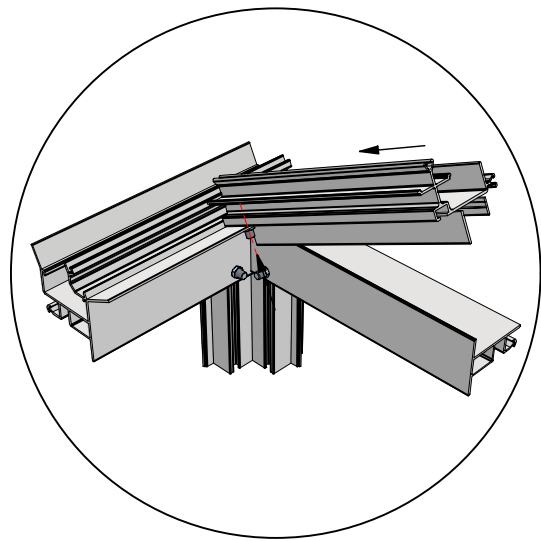

 = 4,2x25

Ø = 4mm 

 = M6x12

 = M6x12

 = M6x12

Gothic > 6,04 + 6,77 + 7,53 + 8,30

 = M6x12

 = M6x12

 = M6x12

 = M6x12

 = M6x16

poly

 = M6x10

Glass Dimensions Nv Euro-serre		Gothic 3,09m				GlassH: 1250		WallH. : 830		
Glass Size 360mm	Sides		Size Lenght x Wide		Roof	Size Lenght x Wide			m ²	m ²
	1250 x 360	1250 x 290	1175 x 620	1175 x 550	1650 x 360	825 x 730	820 x 360			
Gothic 3,09m x 3,09m	28	2	1		8	4	8	14,1	9,5	
Gothic 3,09m x 3,80m	32	2	1		12	4	8	15,9	11,9	
Gothic 3,09m x 4,57m	26	2	1		12	6	12	13,2	14,3	
Gothic 3,09m x 5,30m	40	2	1		16	6	12	19,5	16,7	
Gothic 3,09m x 6,04m	44	2	1		20	6	12	21,3	19,0	
Gothic 3,09m x 6,77m	48	2	1		20	8	16	23,1	21,4	
Gothic 3,09m x 7,53m	52	2	1		24	8	16	24,9	23,8	
Gothic 3,09m x 8,30m	56	2	1		28	8	16	26,7	26,2	
Gothic 3,09m x 9,02m	60	2	1		32	8	16	28,5	28,5	