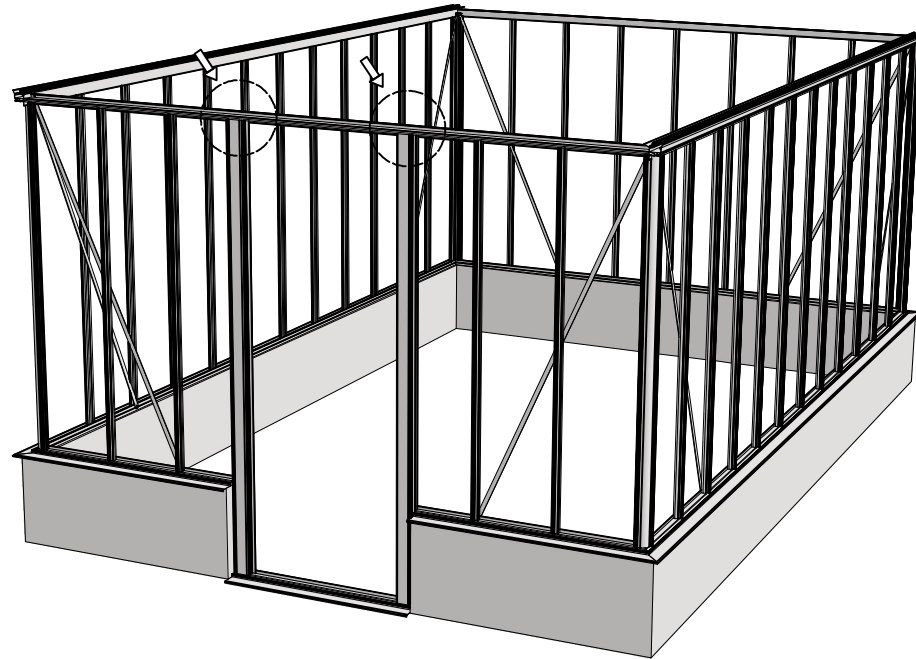

= 4,2x25

Ø = 4mm