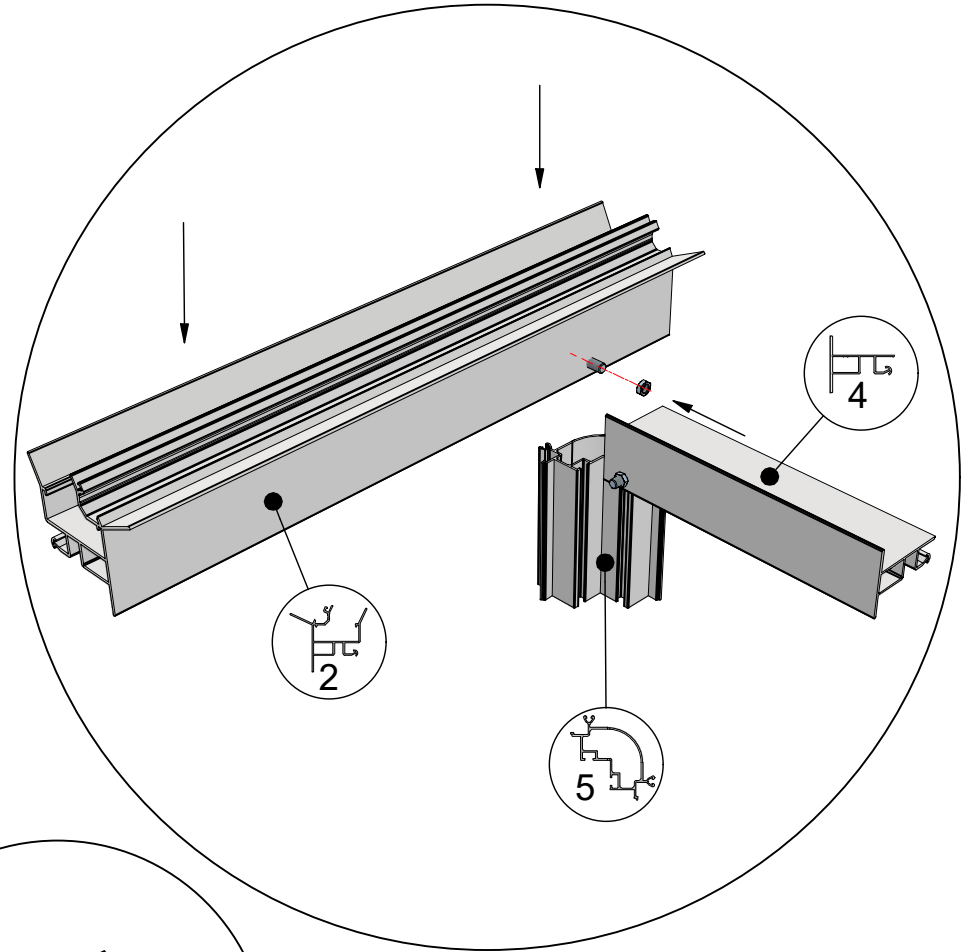

- Observera at en del profiler ligger i sockelprofilen!!
- Dra åt skruven och muttern handfast.

 = 8x40

  6x120

Ø 8 mm 

 = M6x12 (4x)

Gothic > 6,04 + 6,77 + 7,53 + 8,30

 = M6x12 (4x)

 = M6x12

 = 4,2x25

Ø = 4mm 

 = M6x12

 = M6x12

 = M6x12

Gothic > 6,04 + 6,77 + 7,53 + 8,30

 = M6x12

 = M6x12