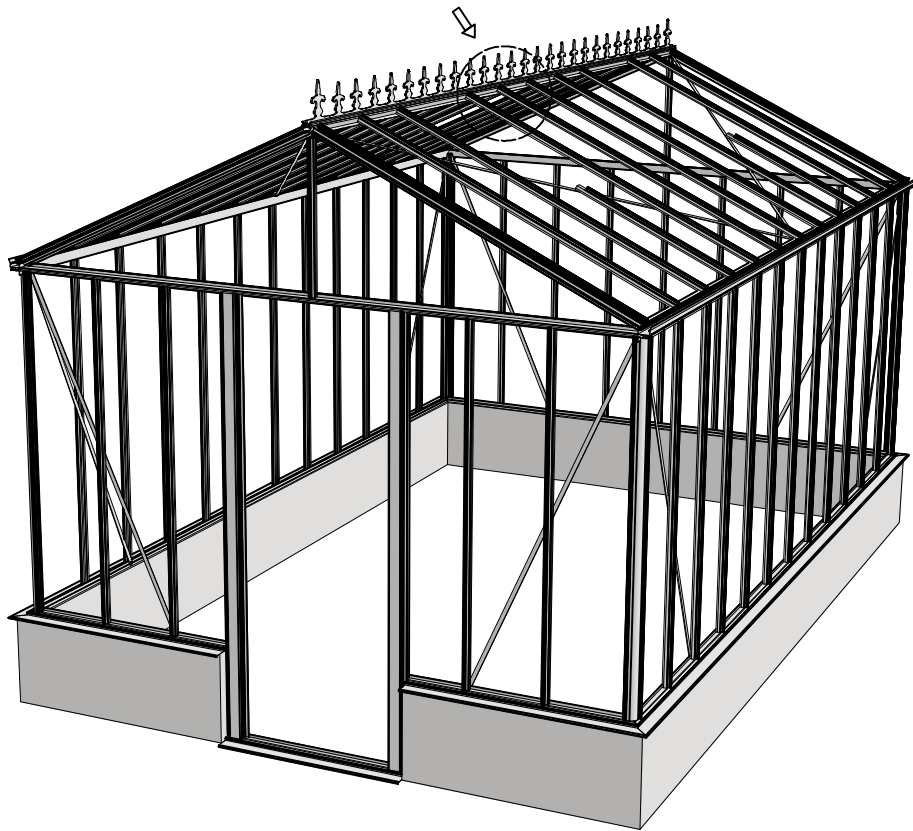

 = 4,2x25

Ø = 4mm 

 = M6x12

 = M6x12

 = M6x12

Gothic > 6,04 + 6,77 + 7,53 + 8,30

 = M6x12

 = M6x12

 = M6x12

 = M6x12

 = M6x16

poly

 = M6x10

Glass Dimensions Nv Euro-serre		Gothic 3,09m				GlassH: 1250		WallH. : 830		
Glass Size 360mm	Sides		Size Lenght x Wide		Roof	Size Lenght x Wide			m ²	m ²
	1250 x 360	1250 x 290	1175 x 620	1175 x 550	1650 x 360	825 x 730	820 x 360			
Gothic 3,09m x 3,09m	28	2	1		8	4	8	14,1	9,5	
Gothic 3,09m x 3,80m	32	2	1		12	4	8	15,9	11,9	
Gothic 3,09m x 4,57m	26	2	1		12	6	12	13,2	14,3	
Gothic 3,09m x 5,30m	40	2	1		16	6	12	19,5	16,7	
Gothic 3,09m x 6,04m	44	2	1		20	6	12	21,3	19,0	
Gothic 3,09m x 6,77m	48	2	1		20	8	16	23,1	21,4	
Gothic 3,09m x 7,53m	52	2	1		24	8	16	24,9	23,8	
Gothic 3,09m x 8,30m	56	2	1		28	8	16	26,7	26,2	
Gothic 3,09m x 9,02m	60	2	1		32	8	16	28,5	28,5	

Glass Dimensions Nv Euro-serre		Gothic 3,09m				GlassH: 1450		WallH. : 630		
Glass Size 360mm	Sides		Size Lenght x Wide		Roof	Size Lenght x Wide		m ²	m ²	
	1450 x 360	1450 x 290	1350 x 620	1350 x 550	1650 x 360	825 x 730	820 x 360			
Gothic 3,09m x 3,09m	28	2	1		8	4	8	16,3	9,5	
Gothic 3,09m x 3,80m	32	2	1		12	4	8	18,4	11,9	
Gothic 3,09m x 4,57m	36	2	1		12	6	12	20,5	14,3	
Gothic 3,09m x 5,30m	40	2	1		16	6	12	22,6	16,7	
Gothic 3,09m x 6,04m	44	2	1		20	6	12	24,6	19,0	
Gothic 3,09m x 6,77m	48	2	1		20	8	16	26,7	21,4	
Gothic 3,09m x 7,53m	52	2	1		24	8	16	28,8	23,8	
Gothic 3,09m x 8,30m	56	2	1		28	8	16	30,9	26,2	
Gothic 3,09m x 9,02m	60	2	1		32	8	16	33,0	28,5	
	<u>Points</u>		<u>2 x L + 2 x R</u>		<u>2 x L + 2 x R</u>		<u>2 x L + 2 x R</u>		11	2,62 m ²
	<u>2 x L + 2 x R</u>	<u>2 x L + 2 x R</u>	<u>2 x L + 2 x R</u>	<u>2 x L + 2 x R</u>	<u>2 x L + 2 x R</u>	<u>2 x L + 2 x R</u>	<u>2 x L + 2 x R</u>	<u>2 x L + 2 x R</u>	<u>2 x L + 2 x R</u>	<u>2 x L + 2 x R</u>
	15	198	373	542	545	705				
	375	360	360	360	360	360				
	194	368								