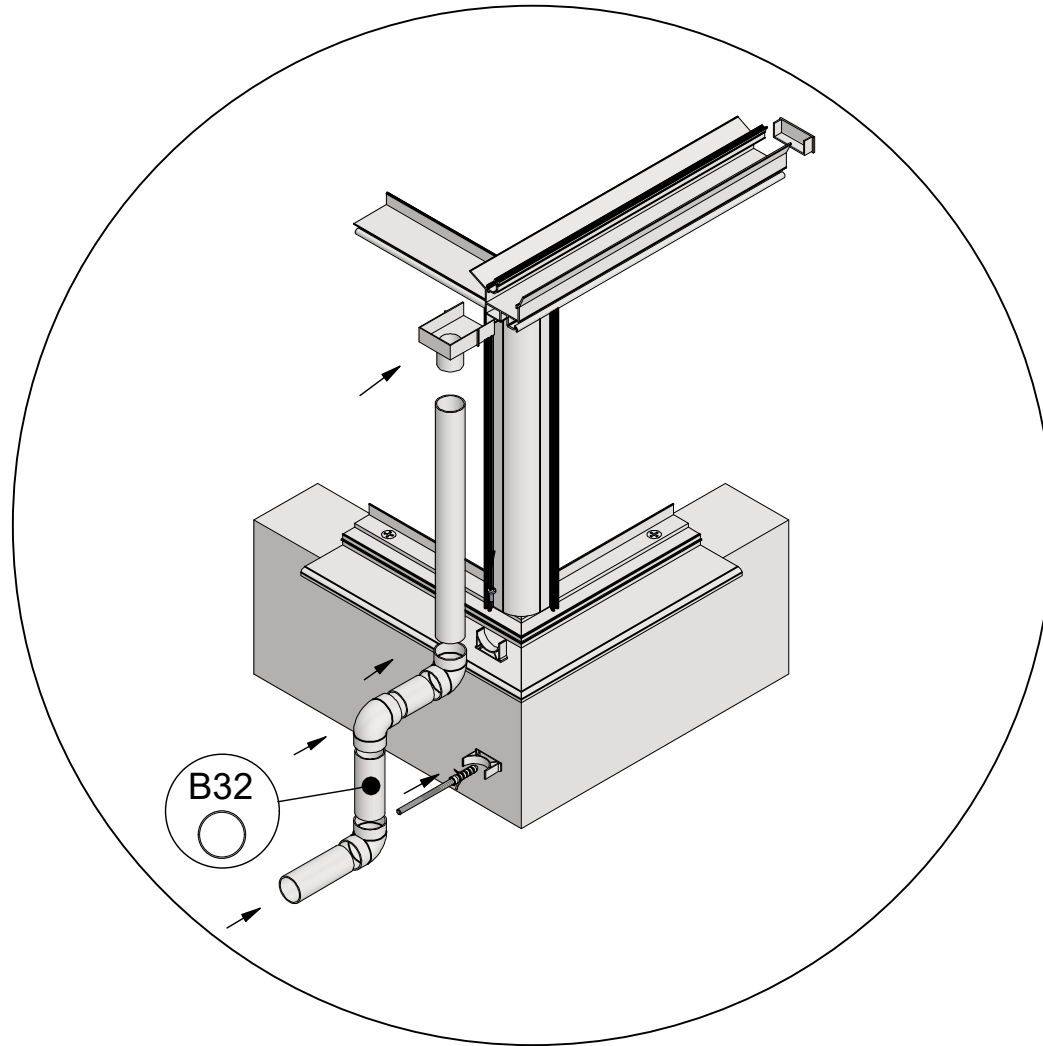

Glass Dimensions Nv Euro-serre				Gothic 3,09m		GlassH: 1650		WallH. : 430		
Glass Size 360mm	Sides		Size Lenght x Wide		Roof	Size Lenght x Wide			m ²	m ²
	1650 x 360	1650 x 290	1615 x 620	1615 x 550	1650 x 360	825 x 730	820 x 360			
Gothic 3,09m x 3,09m	28	2	1		8	4	8	18,6	9,5	
Gothic 3,09m x 3,80m	32	2	1		12	4	8	21,0	11,9	
Gothic 3,09m x 4,57m	36	2	1		12	6	12	23,3	14,3	
Gothic 3,09m x 5,30m	40	2	1		16	6	12	25,7	16,7	
Gothic 3,09m x 6,04m	44	2	1		20	6	12	28,1	19,0	
Gothic 3,09m x 6,77m	48	2	1		20	8	16	30,5	21,4	
Gothic 3,09m x 7,53m	52	2	1		24	8	16	32,8	23,8	
Gothic 3,09m x 8,30m	56	2	1		28	8	16	35,2	26,2	
Gothic 3,09m x 9,02m	60	2	1		32	8	16	37,6	28,5	
<p style="text-align: center;">Points</p> <div style="display: flex; justify-content: space-around; align-items: flex-start;"> <div style="text-align: center;"> <p>$2 \times L + 2 \times R$</p> </div> <div style="text-align: center;"> <p>$2 \times L + 2 \times R$</p> </div> <div style="text-align: center;"> <p>$2 \times L + 2 \times R$</p> </div> <div style="text-align: center;"> <p>$2 \times L + 2 \times R$</p> </div> </div>								2,62 m ²		
Opgemaakt op 28-10-2022										