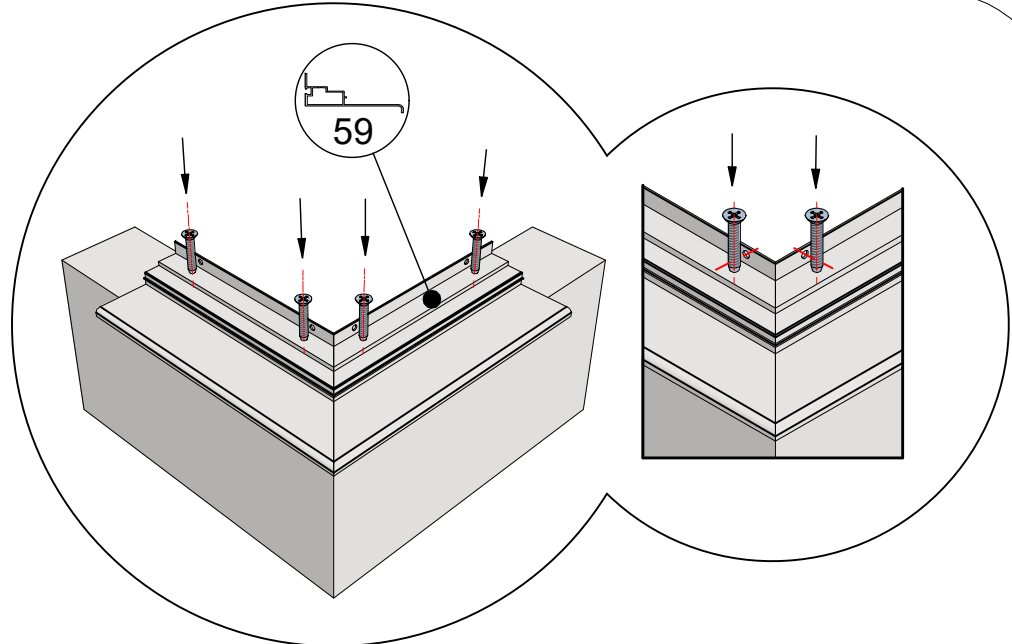

- Observera at en del profiler ligger i sockelprofilen!!
- Dra åt skruven och muttern handfast.

 = 8x40

  6x120

Ø 8 mm 

 = M6x12 (4x)

Gothic > 6,04 + 6,77 + 7,53 + 8,30

 = M6x12 (4x)

 = M6x12