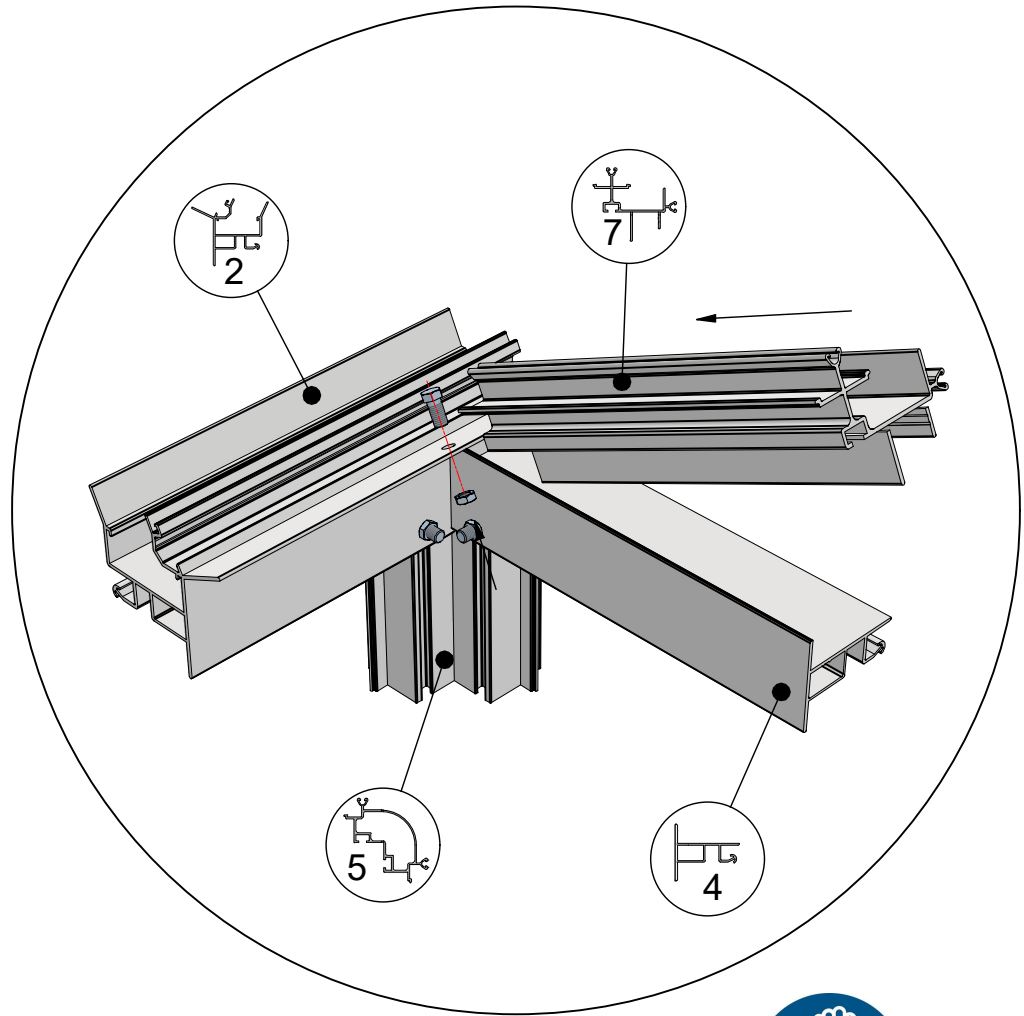

 = 4,2x25

Ø = 4mm 

 = M6x12

 = M6x12

 = M6x12

Gothic > 6,04 + 6,77 + 7,53 + 8,30

 = M6x12

 = M6x12

 = M6x12

 = M6x12

 = M6x16

poly

 = M6x10

Glass Dimensions Nv Euro-serre		Gothic 3,09m				GlassH: 1250		WallH. : 830		
Glass Size 360mm	Sides		Size Lenght x Wide		Roof	Size Lenght x Wide			m ²	m ²
	1250 x 360	1250 x 290	1175 x 620	1175 x 550	1650 x 360	825 x 730	820 x 360			
Gothic 3,09m x 3,09m	28	2	1		8	4	8	14,1	9,5	
Gothic 3,09m x 3,80m	32	2	1		12	4	8	15,9	11,9	
Gothic 3,09m x 4,57m	26	2	1		12	6	12	13,2	14,3	
Gothic 3,09m x 5,30m	40	2	1		16	6	12	19,5	16,7	
Gothic 3,09m x 6,04m	44	2	1		20	6	12	21,3	19,0	
Gothic 3,09m x 6,77m	48	2	1		20	8	16	23,1	21,4	
Gothic 3,09m x 7,53m	52	2	1		24	8	16	24,9	23,8	
Gothic 3,09m x 8,30m	56	2	1		28	8	16	26,7	26,2	
Gothic 3,09m x 9,02m	60	2	1		32	8	16	28,5	28,5	