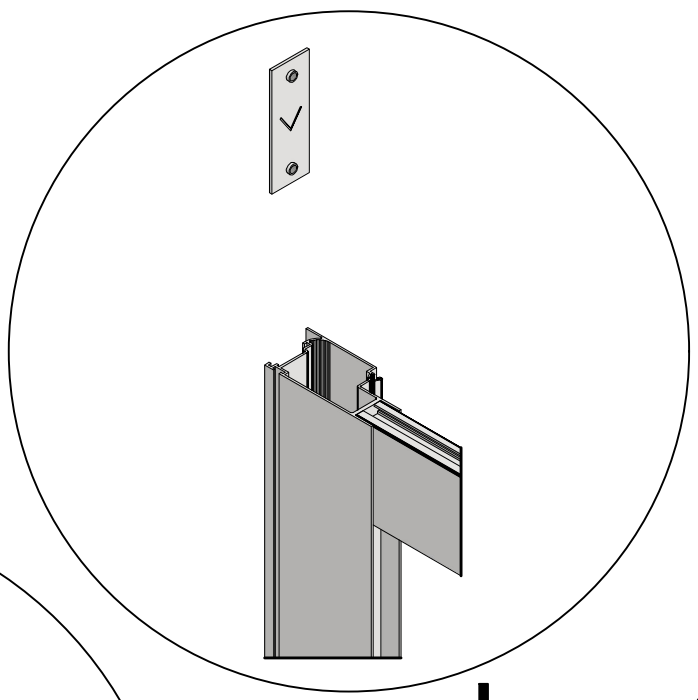

 = M6x12

 = M6x12

 = M6x16

poly

 = M6x10

Glass Dimensions Nv Euro-serre		Gothic 3,09m				GlassH: 1250		WallH. : 830		
Glass Size 360mm	Sides		Size Lenght x Wide		Roof	Size Lenght x Wide			m ²	m ²
	1250 x 360	1250 x 290	1175 x 620	1175 x 550	1650 x 360	825 x 730	820 x 360			
Gothic 3,09m x 3,09m	28	2	1		8	4	8	14,1	9,5	
Gothic 3,09m x 3,80m	32	2	1		12	4	8	15,9	11,9	
Gothic 3,09m x 4,57m	26	2	1		12	6	12	13,2	14,3	
Gothic 3,09m x 5,30m	40	2	1		16	6	12	19,5	16,7	
Gothic 3,09m x 6,04m	44	2	1		20	6	12	21,3	19,0	
Gothic 3,09m x 6,77m	48	2	1		20	8	16	23,1	21,4	
Gothic 3,09m x 7,53m	52	2	1		24	8	16	24,9	23,8	
Gothic 3,09m x 8,30m	56	2	1		28	8	16	26,7	26,2	
Gothic 3,09m x 9,02m	60	2	1		32	8	16	28,5	28,5	