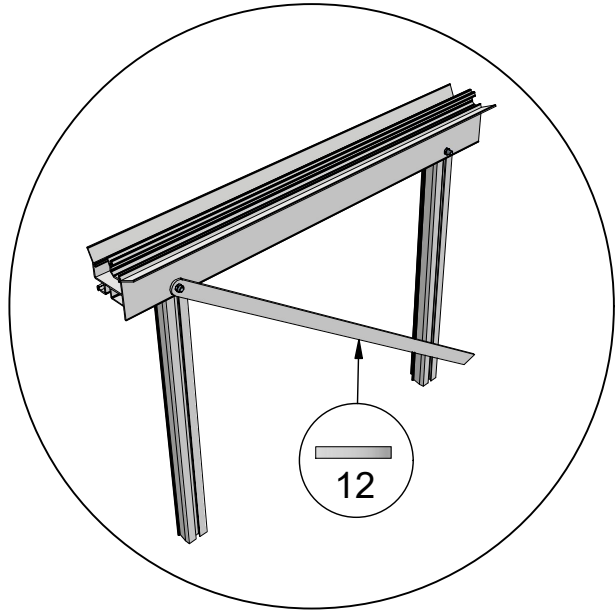

- Observera at en del profiler ligger i sockelprofilen!!
- Dra åt skruven och muttern handfast.

 = 8x40

  6x120

Ø 8 mm 

 = M6x12 (4x)

Gothic > 6,04 + 6,77 + 7,53 + 8,30

 = M6x12 (4x)

 = M6x12

 = 4,2x25

Ø = 4mm 

 = M6x12

 = M6x12

 = M6x12

Gothic > 6,04 + 6,77 + 7,53 + 8,30

 = M6x12

 = M6x12

 = M6x12

 = M6x12

 = M6x16

poly

 = M6x10

Glass Dimensions Nv Euro-serre		Gothic 3,09m				GlassH: 1250		WallH. : 830		
Glass Size 360mm	Sides		Size Lenght x Wide		Roof	Size Lenght x Wide			m ²	m ²
	1250 x 360	1250 x 290	1175 x 620	1175 x 550	1650 x 360	825 x 730	820 x 360			
Gothic 3,09m x 3,09m	28	2	1		8	4	8	14,1	9,5	
Gothic 3,09m x 3,80m	32	2	1		12	4	8	15,9	11,9	
Gothic 3,09m x 4,57m	26	2	1		12	6	12	13,2	14,3	
Gothic 3,09m x 5,30m	40	2	1		16	6	12	19,5	16,7	
Gothic 3,09m x 6,04m	44	2	1		20	6	12	21,3	19,0	
Gothic 3,09m x 6,77m	48	2	1		20	8	16	23,1	21,4	
Gothic 3,09m x 7,53m	52	2	1		24	8	16	24,9	23,8	
Gothic 3,09m x 8,30m	56	2	1		28	8	16	26,7	26,2	
Gothic 3,09m x 9,02m	60	2	1		32	8	16	28,5	28,5	