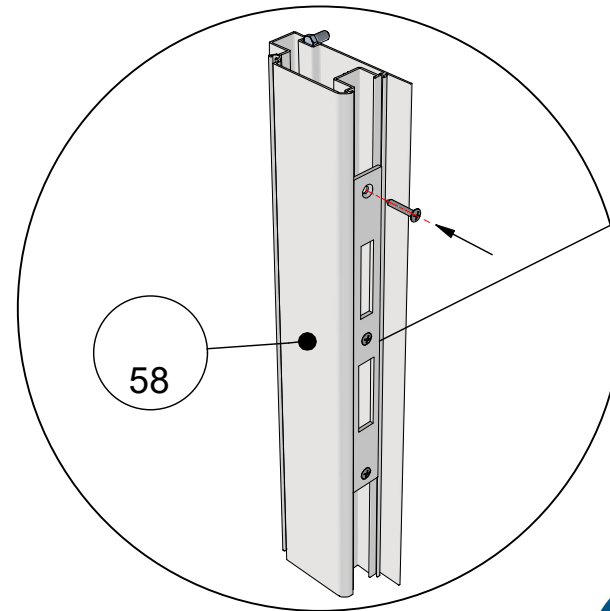

 = M6x12

 = M6x12

 = M6x16

poly

 = M6x10

Glass Dimensions Nv Euro-serre		Gothic 3,09m				GlassH: 1250		WallH. : 830		
Glass Size 360mm	Sides		Size Lenght x Wide		Roof	Size Lenght x Wide			m ²	m ²
	1250 x 360	1250 x 290	1175 x 620	1175 x 550	1650 x 360	825 x 730	820 x 360			
Gothic 3,09m x 3,09m	28	2	1		8	4	8	14,1	9,5	
Gothic 3,09m x 3,80m	32	2	1		12	4	8	15,9	11,9	
Gothic 3,09m x 4,57m	26	2	1		12	6	12	13,2	14,3	
Gothic 3,09m x 5,30m	40	2	1		16	6	12	19,5	16,7	
Gothic 3,09m x 6,04m	44	2	1		20	6	12	21,3	19,0	
Gothic 3,09m x 6,77m	48	2	1		20	8	16	23,1	21,4	
Gothic 3,09m x 7,53m	52	2	1		24	8	16	24,9	23,8	
Gothic 3,09m x 8,30m	56	2	1		28	8	16	26,7	26,2	
Gothic 3,09m x 9,02m	60	2	1		32	8	16	28,5	28,5	

Glass Dimensions Nv Euro-serre		Gothic 3,09m				GlassH: 1450		WallH. : 630		
Glass Size 360mm	Sides		Size Lenght x Wide		Roof	Size Lenght x Wide		m ²	m ²	
	1450 x 360	1450 x 290	1350 x 620	1350 x 550	1650 x 360	825 x 730	820 x 360			
Gothic 3,09m x 3,09m	28	2	1		8	4	8	16,3	9,5	
Gothic 3,09m x 3,80m	32	2	1		12	4	8	18,4	11,9	
Gothic 3,09m x 4,57m	36	2	1		12	6	12	20,5	14,3	
Gothic 3,09m x 5,30m	40	2	1		16	6	12	22,6	16,7	
Gothic 3,09m x 6,04m	44	2	1		20	6	12	24,6	19,0	
Gothic 3,09m x 6,77m	48	2	1		20	8	16	26,7	21,4	
Gothic 3,09m x 7,53m	52	2	1		24	8	16	28,8	23,8	
Gothic 3,09m x 8,30m	56	2	1		28	8	16	30,9	26,2	
Gothic 3,09m x 9,02m	60	2	1		32	8	16	33,0	28,5	
	<u>Points</u>		<u>2 x L + 2 x R</u>		<u>2 x L + 2 x R</u>		<u>2 x L + 2 x R</u>		11	2,62 m ²
	<u>2 x L + 2 x R</u>	<u>2 x L + 2 x R</u>	<u>2 x L + 2 x R</u>	<u>2 x L + 2 x R</u>	<u>2 x L + 2 x R</u>	<u>2 x L + 2 x R</u>	<u>2 x L + 2 x R</u>	<u>2 x L + 2 x R</u>	<u>2 x L + 2 x R</u>	<u>2 x L + 2 x R</u>
	15	198	373	542	545	705				
	375	360	360	360	360	360				
	194	368								