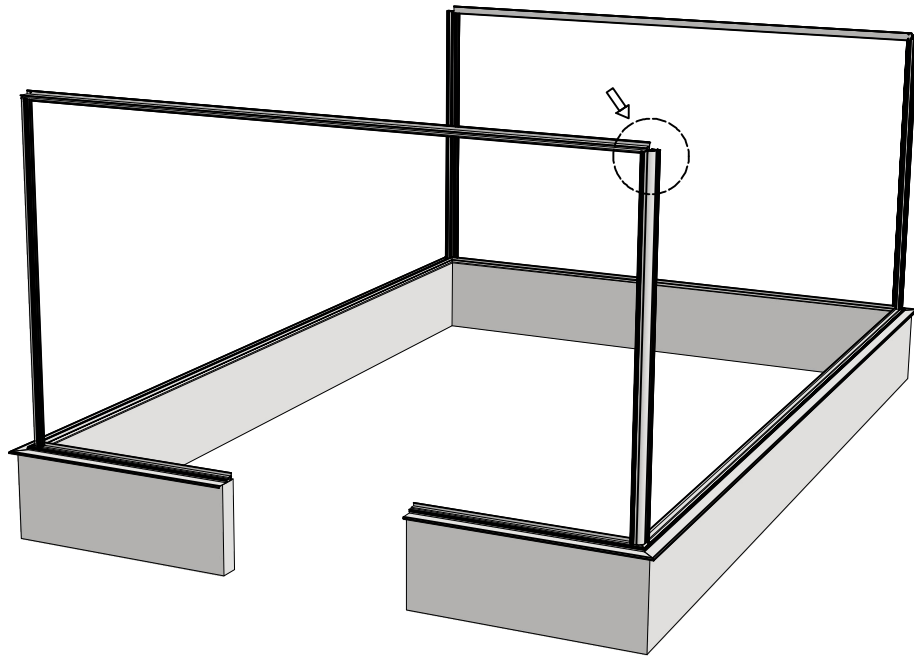

= M6x12 (4x)