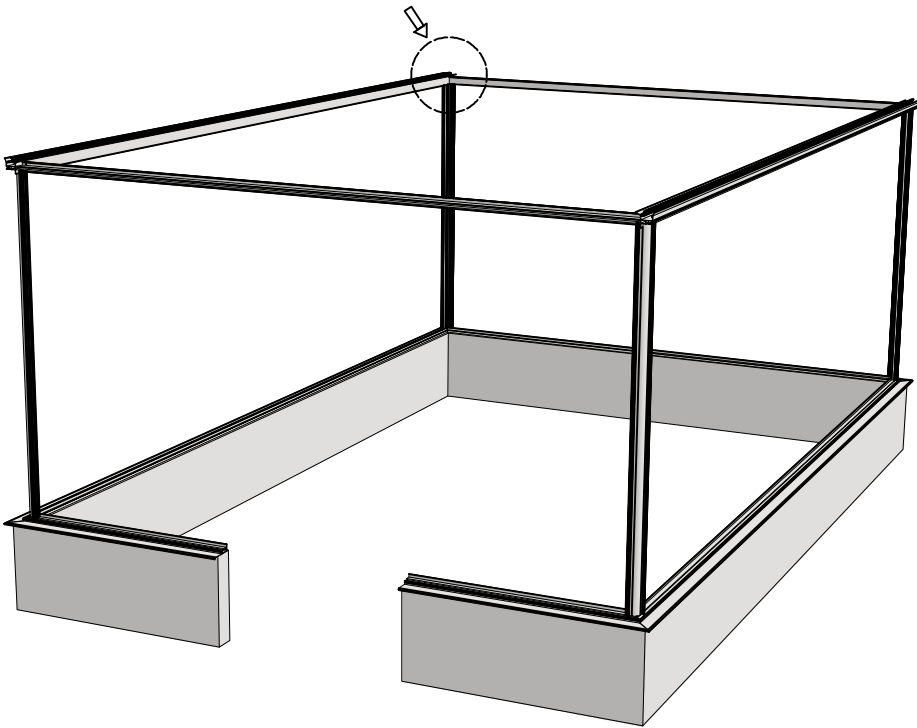

= M6x12 (4x)