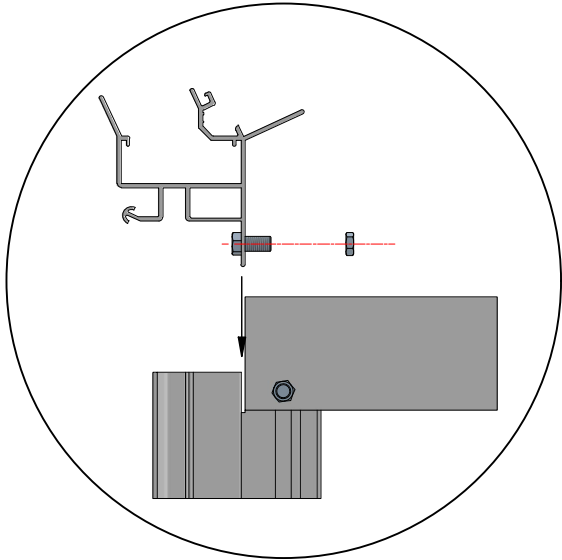

- Observera at en del profiler ligger i sockelprofilen!!
- Dra åt skruven och muttern handfast.

 = 8x40

  6x120

Ø 8 mm 

 = M6x12 (4x)

Gothic > 6,04 + 6,77 + 7,53 + 8,30

 = M6x12 (4x)

 = M6x12

 = 4,2x25

Ø = 4mm 

 = M6x12

 = M6x12

 = M6x12

Gothic > 6,04 + 6,77 + 7,53 + 8,30

 = M6x12

 = M6x12

 = M6x12

 = M6x12

 = M6x16

poly

 = M6x10

Glass Dimensions Nv Euro-serre		Gothic 3,09m				GlassH: 1250		WallH. : 830		
Glass Size 360mm	Sides		Size Lenght x Wide		Roof	Size Lenght x Wide			m ²	m ²
	1250 x 360	1250 x 290	1175 x 620	1175 x 550	1650 x 360	825 x 730	820 x 360			
Gothic 3,09m x 3,09m	28	2	1		8	4	8	14,1	9,5	
Gothic 3,09m x 3,80m	32	2	1		12	4	8	15,9	11,9	
Gothic 3,09m x 4,57m	26	2	1		12	6	12	13,2	14,3	
Gothic 3,09m x 5,30m	40	2	1		16	6	12	19,5	16,7	
Gothic 3,09m x 6,04m	44	2	1		20	6	12	21,3	19,0	
Gothic 3,09m x 6,77m	48	2	1		20	8	16	23,1	21,4	
Gothic 3,09m x 7,53m	52	2	1		24	8	16	24,9	23,8	
Gothic 3,09m x 8,30m	56	2	1		28	8	16	26,7	26,2	
Gothic 3,09m x 9,02m	60	2	1		32	8	16	28,5	28,5	