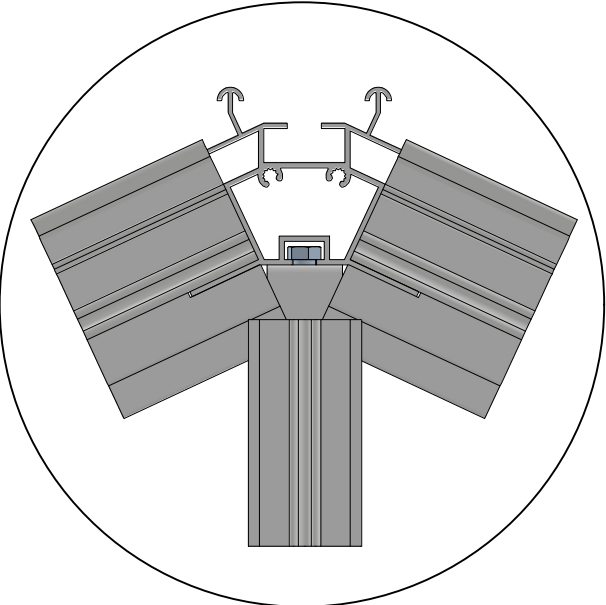

 = 4,2x25

Ø = 4mm 

 = M6x12

 = M6x12

 = M6x12

Gothic > 6,04 + 6,77 + 7,53 + 8,30

 = M6x12

 = M6x12

 = M6x12

 = M6x12

 = M6x16

poly

 = M6x10

Glass Dimensions Nv Euro-serre		Gothic 3,09m				GlassH: 1250		WallH. : 830		
Glass Size 360mm	Sides		Size Lenght x Wide		Roof	Size Lenght x Wide			m ²	m ²
	1250 x 360	1250 x 290	1175 x 620	1175 x 550	1650 x 360	825 x 730	820 x 360			
Gothic 3,09m x 3,09m	28	2	1		8	4	8	14,1	9,5	
Gothic 3,09m x 3,80m	32	2	1		12	4	8	15,9	11,9	
Gothic 3,09m x 4,57m	26	2	1		12	6	12	13,2	14,3	
Gothic 3,09m x 5,30m	40	2	1		16	6	12	19,5	16,7	
Gothic 3,09m x 6,04m	44	2	1		20	6	12	21,3	19,0	
Gothic 3,09m x 6,77m	48	2	1		20	8	16	23,1	21,4	
Gothic 3,09m x 7,53m	52	2	1		24	8	16	24,9	23,8	
Gothic 3,09m x 8,30m	56	2	1		28	8	16	26,7	26,2	
Gothic 3,09m x 9,02m	60	2	1		32	8	16	28,5	28,5	