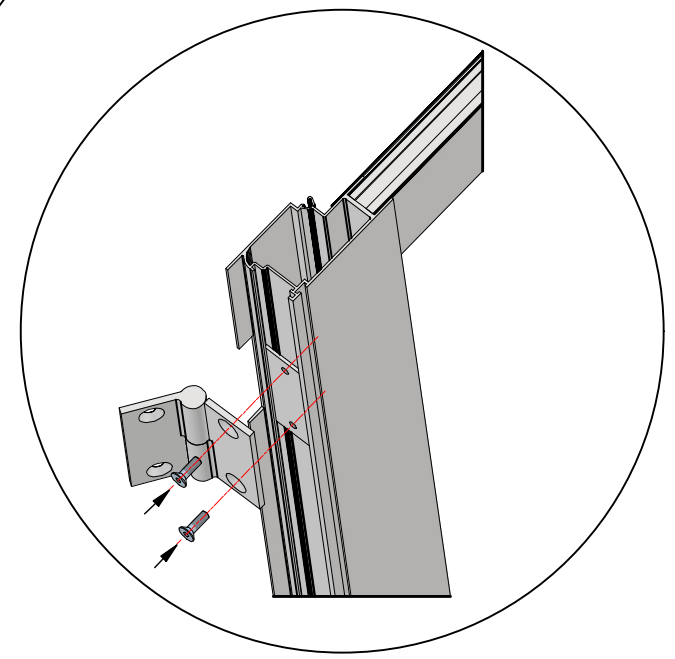

 = M6x12

 = M6x12

 = M6x16

poly

 = M6x10

Glass Dimensions Nv Euro-serre		Gothic 3,09m				GlassH: 1250		WallH. : 830		
Glass Size 360mm	Sides		Size Lenght x Wide		Roof	Size Lenght x Wide			m ²	m ²
	1250 x 360	1250 x 290	1175 x 620	1175 x 550	1650 x 360	825 x 730	820 x 360			
Gothic 3,09m x 3,09m	28	2	1		8	4	8	14,1	9,5	
Gothic 3,09m x 3,80m	32	2	1		12	4	8	15,9	11,9	
Gothic 3,09m x 4,57m	26	2	1		12	6	12	13,2	14,3	
Gothic 3,09m x 5,30m	40	2	1		16	6	12	19,5	16,7	
Gothic 3,09m x 6,04m	44	2	1		20	6	12	21,3	19,0	
Gothic 3,09m x 6,77m	48	2	1		20	8	16	23,1	21,4	
Gothic 3,09m x 7,53m	52	2	1		24	8	16	24,9	23,8	
Gothic 3,09m x 8,30m	56	2	1		28	8	16	26,7	26,2	
Gothic 3,09m x 9,02m	60	2	1		32	8	16	28,5	28,5	