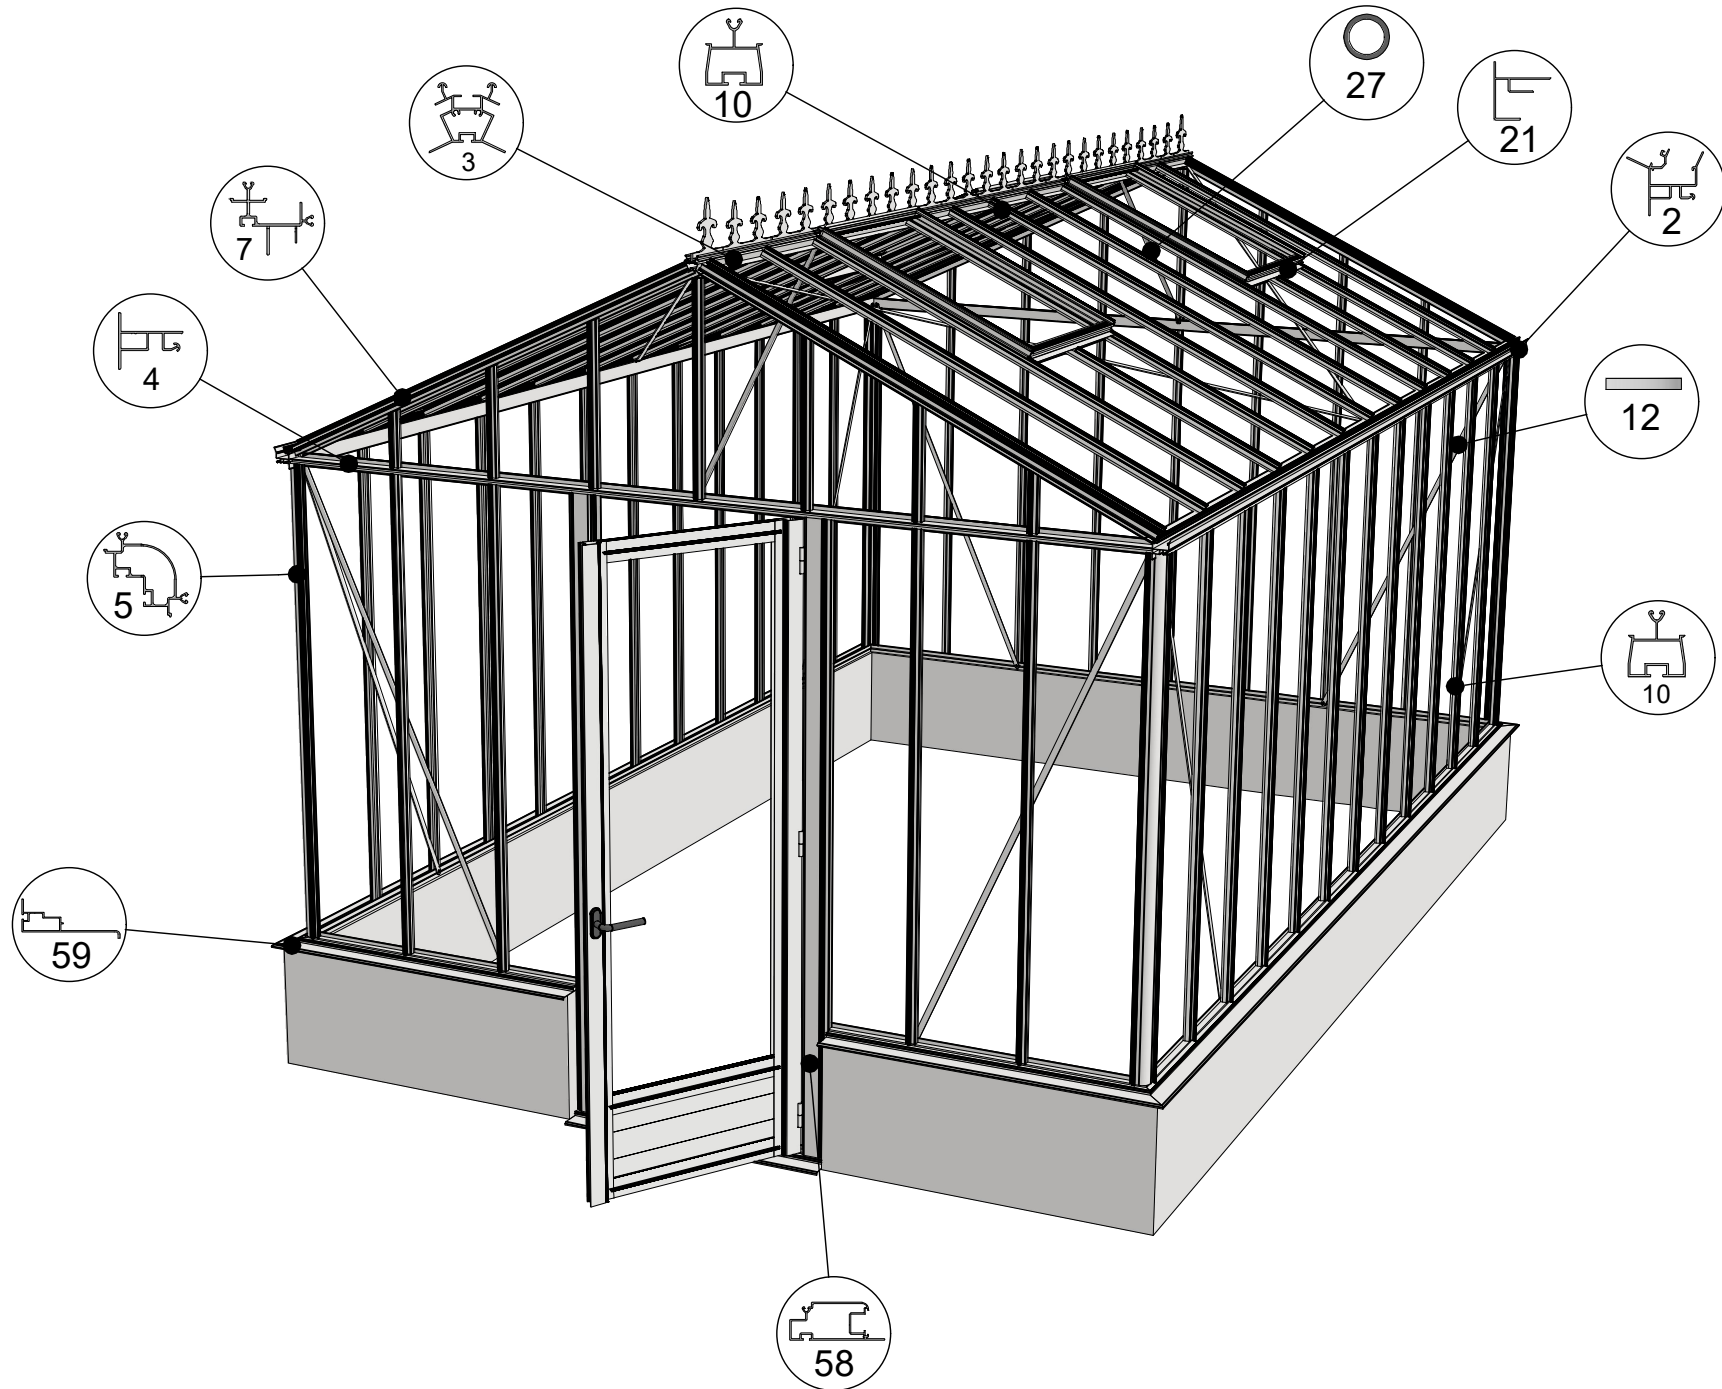

Gothic 3,09.

08-11-2023

The logo for euro-serre, featuring a stylized blue and green arch above the text "euro-serre" in a bold, blue, sans-serif font, with a registered trademark symbol (®) to the right.

 = M6x12

 = M6x12

 = M6x16

poly

 = M6x10

Glass Dimensions Nv Euro-serre		Gothic 3,09m				GlassH: 1250		WallH. : 830		
Glass Size 360mm	Sides		Size Lenght x Wide		Roof	Size Lenght x Wide			m ²	m ²
	1250 x 360	1250 x 290	1175 x 620	1175 x 550	1650 x 360	825 x 730	820 x 360			
Gothic 3,09m x 3,09m	28	2	1		8	4	8	14,1	9,5	
Gothic 3,09m x 3,80m	32	2	1		12	4	8	15,9	11,9	
Gothic 3,09m x 4,57m	26	2	1		12	6	12	13,2	14,3	
Gothic 3,09m x 5,30m	40	2	1		16	6	12	19,5	16,7	
Gothic 3,09m x 6,04m	44	2	1		20	6	12	21,3	19,0	
Gothic 3,09m x 6,77m	48	2	1		20	8	16	23,1	21,4	
Gothic 3,09m x 7,53m	52	2	1		24	8	16	24,9	23,8	
Gothic 3,09m x 8,30m	56	2	1		28	8	16	26,7	26,2	
Gothic 3,09m x 9,02m	60	2	1		32	8	16	28,5	28,5	