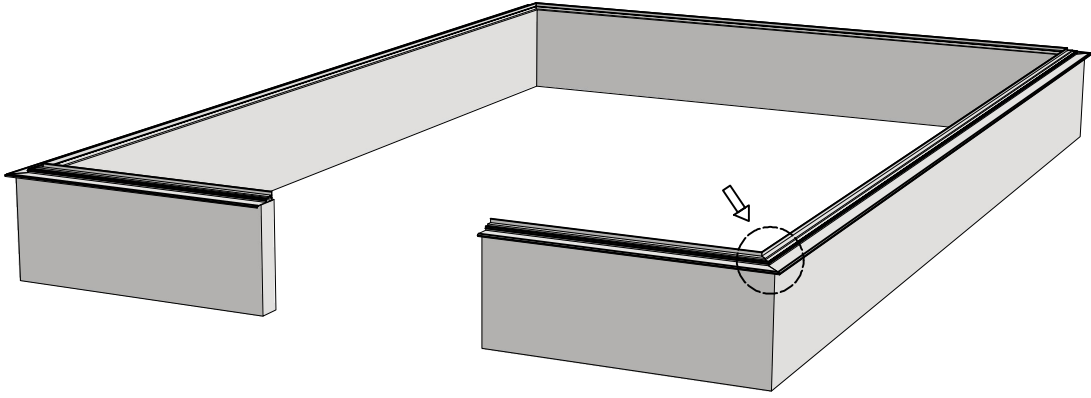

- Observera at en del profiler ligger i sockelprofilen!!
- Dra åt skruven och muttern handfast.

 = 8x40

  6x120

Ø 8 mm 

 = M6x12 (4x)

Gothic > 6,04 + 6,77 + 7,53 + 8,30

 = M6x12 (4x)

 = M6x12