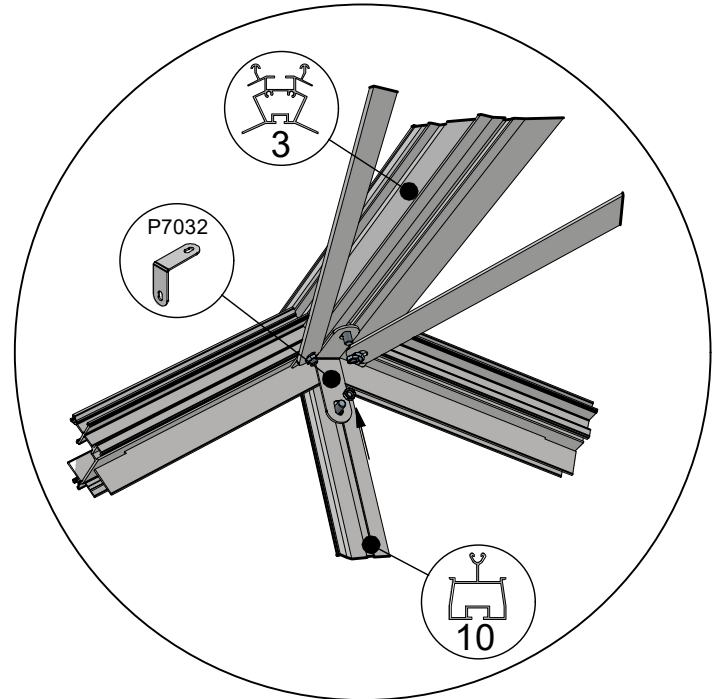

 = 4,2x25

Ø = 4mm 

 = M6x12

 = M6x12

 = M6x12

Gothic > 6,04 + 6,77 + 7,53 + 8,30

 = M6x12

 = M6x12

 = M6x12

 = M6x12

 = M6x16

poly

 = M6x10

Glass Dimensions Nv Euro-serre		Gothic 3,09m				GlassH: 1250		WallH. : 830		
Glass Size 360mm	Sides		Size Lenght x Wide		Roof	Size Lenght x Wide			m ²	m ²
	1250 x 360	1250 x 290	1175 x 620	1175 x 550	1650 x 360	825 x 730	820 x 360			
Gothic 3,09m x 3,09m	28	2	1		8	4	8	14,1	9,5	
Gothic 3,09m x 3,80m	32	2	1		12	4	8	15,9	11,9	
Gothic 3,09m x 4,57m	26	2	1		12	6	12	13,2	14,3	
Gothic 3,09m x 5,30m	40	2	1		16	6	12	19,5	16,7	
Gothic 3,09m x 6,04m	44	2	1		20	6	12	21,3	19,0	
Gothic 3,09m x 6,77m	48	2	1		20	8	16	23,1	21,4	
Gothic 3,09m x 7,53m	52	2	1		24	8	16	24,9	23,8	
Gothic 3,09m x 8,30m	56	2	1		28	8	16	26,7	26,2	
Gothic 3,09m x 9,02m	60	2	1		32	8	16	28,5	28,5	

Glass Dimensions Nv Euro-serre		Gothic 3,09m				GlassH: 1450		WallH. : 630		
Glass Size 360mm	Sides		Size Lenght x Wide		Roof	Size Lenght x Wide		m ²	m ²	
	1450 x 360	1450 x 290	1350 x 620	1350 x 550	1650 x 360	825 x 730	820 x 360			
Gothic 3,09m x 3,09m	28	2	1		8	4	8	16,3	9,5	
Gothic 3,09m x 3,80m	32	2	1		12	4	8	18,4	11,9	
Gothic 3,09m x 4,57m	36	2	1		12	6	12	20,5	14,3	
Gothic 3,09m x 5,30m	40	2	1		16	6	12	22,6	16,7	
Gothic 3,09m x 6,04m	44	2	1		20	6	12	24,6	19,0	
Gothic 3,09m x 6,77m	48	2	1		20	8	16	26,7	21,4	
Gothic 3,09m x 7,53m	52	2	1		24	8	16	28,8	23,8	
Gothic 3,09m x 8,30m	56	2	1		28	8	16	30,9	26,2	
Gothic 3,09m x 9,02m	60	2	1		32	8	16	33,0	28,5	
	<u>Points</u>		<u>2 x L + 2 x R</u>		<u>2 x L + 2 x R</u>		<u>2 x L + 2 x R</u>		11	2,62 m ²
	<u>2 x L + 2 x R</u>	<u>2 x L + 2 x R</u>	<u>2 x L + 2 x R</u>	<u>2 x L + 2 x R</u>	<u>2 x L + 2 x R</u>	<u>2 x L + 2 x R</u>	<u>2 x L + 2 x R</u>	<u>2 x L + 2 x R</u>	<u>2 x L + 2 x R</u>	<u>2 x L + 2 x R</u>
	15	198	373	542	545	705				
	375	360	360	360	360	360				
	194	368								