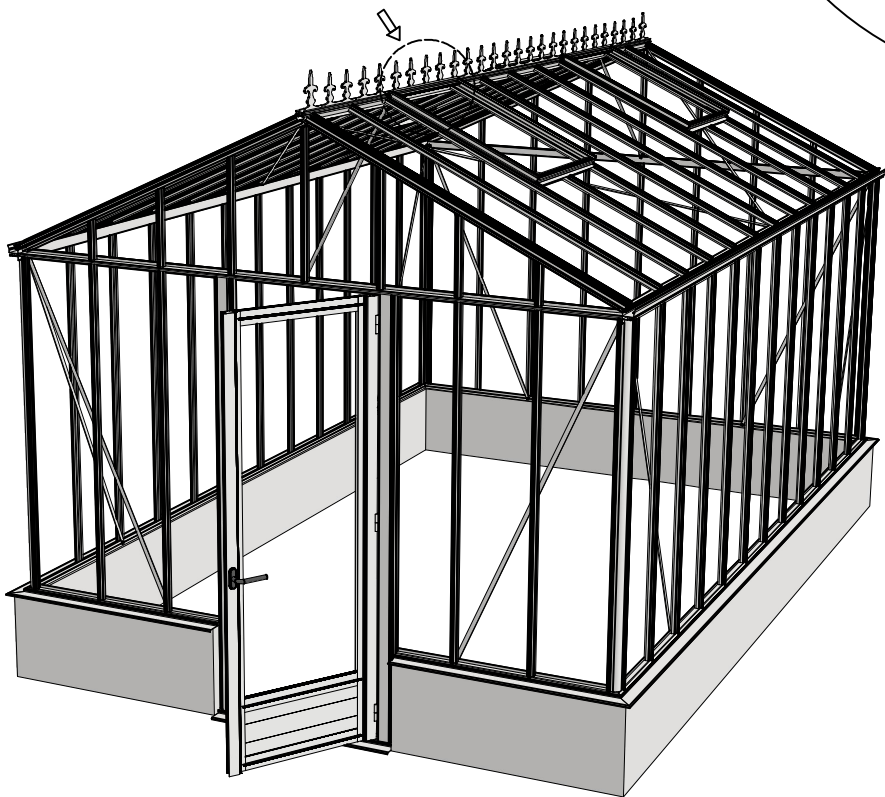

 = M6x12

 = M6x12

 = M6x16

poly

 = M6x10

Glass Dimensions Nv Euro-serre		Gothic 3,09m				GlassH: 1250		WallH. : 830		
Glass Size 360mm	Sides		Size Lenght x Wide		Roof	Size Lenght x Wide			m ²	m ²
	1250 x 360	1250 x 290	1175 x 620	1175 x 550	1650 x 360	825 x 730	820 x 360			
Gothic 3,09m x 3,09m	28	2	1		8	4	8	14,1	9,5	
Gothic 3,09m x 3,80m	32	2	1		12	4	8	15,9	11,9	
Gothic 3,09m x 4,57m	26	2	1		12	6	12	13,2	14,3	
Gothic 3,09m x 5,30m	40	2	1		16	6	12	19,5	16,7	
Gothic 3,09m x 6,04m	44	2	1		20	6	12	21,3	19,0	
Gothic 3,09m x 6,77m	48	2	1		20	8	16	23,1	21,4	
Gothic 3,09m x 7,53m	52	2	1		24	8	16	24,9	23,8	
Gothic 3,09m x 8,30m	56	2	1		28	8	16	26,7	26,2	
Gothic 3,09m x 9,02m	60	2	1		32	8	16	28,5	28,5	

Glass Dimensions Nv Euro-serre		Gothic 3,09m				GlassH: 1450		WallH. : 630		
Glass Size 360mm	Sides		Size Lenght x Wide		Roof	Size Lenght x Wide		m ²	m ²	
	1450 x 360	1450 x 290	1350 x 620	1350 x 550	1650 x 360	825 x 730	820 x 360			
Gothic 3,09m x 3,09m	28	2	1		8	4	8	16,3	9,5	
Gothic 3,09m x 3,80m	32	2	1		12	4	8	18,4	11,9	
Gothic 3,09m x 4,57m	36	2	1		12	6	12	20,5	14,3	
Gothic 3,09m x 5,30m	40	2	1		16	6	12	22,6	16,7	
Gothic 3,09m x 6,04m	44	2	1		20	6	12	24,6	19,0	
Gothic 3,09m x 6,77m	48	2	1		20	8	16	26,7	21,4	
Gothic 3,09m x 7,53m	52	2	1		24	8	16	28,8	23,8	
Gothic 3,09m x 8,30m	56	2	1		28	8	16	30,9	26,2	
Gothic 3,09m x 9,02m	60	2	1		32	8	16	33,0	28,5	
	<u>Points</u>		<u>2 x L + 2 x R</u>		<u>2 x L + 2 x R</u>		<u>2 x L + 2 x R</u>		11	2,62 m ²
	<u>2 x L + 2 x R</u>	<u>2 x L + 2 x R</u>	<u>2 x L + 2 x R</u>	<u>2 x L + 2 x R</u>	<u>2 x L + 2 x R</u>	<u>2 x L + 2 x R</u>	<u>2 x L + 2 x R</u>	<u>2 x L + 2 x R</u>	<u>2 x L + 2 x R</u>	<u>2 x L + 2 x R</u>
	15	198	373	542	545	705				
	375	360	360	360	360	360				
	194	368								