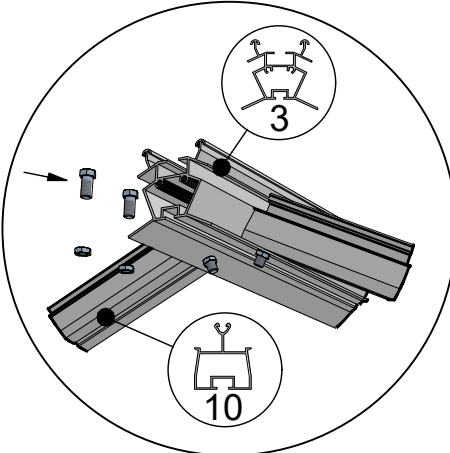

 = 4,2x25

Ø = 4mm 

 = M6x12

 = M6x12

 = M6x12

Gothic > 6,04 + 6,77 + 7,53 + 8,30

 = M6x12

 = M6x12

 = M6x12

 = M6x12

 = M6x16

poly

 = M6x10

Glass Dimensions Nv Euro-serre		Gothic 3,09m				GlassH: 1250		WallH. : 830		
Glass Size 360mm	Sides		Size Lenght x Wide		Roof	Size Lenght x Wide			m ²	m ²
	1250 x 360	1250 x 290	1175 x 620	1175 x 550	1650 x 360	825 x 730	820 x 360			
Gothic 3,09m x 3,09m	28	2	1		8	4	8	14,1	9,5	
Gothic 3,09m x 3,80m	32	2	1		12	4	8	15,9	11,9	
Gothic 3,09m x 4,57m	26	2	1		12	6	12	13,2	14,3	
Gothic 3,09m x 5,30m	40	2	1		16	6	12	19,5	16,7	
Gothic 3,09m x 6,04m	44	2	1		20	6	12	21,3	19,0	
Gothic 3,09m x 6,77m	48	2	1		20	8	16	23,1	21,4	
Gothic 3,09m x 7,53m	52	2	1		24	8	16	24,9	23,8	
Gothic 3,09m x 8,30m	56	2	1		28	8	16	26,7	26,2	
Gothic 3,09m x 9,02m	60	2	1		32	8	16	28,5	28,5	