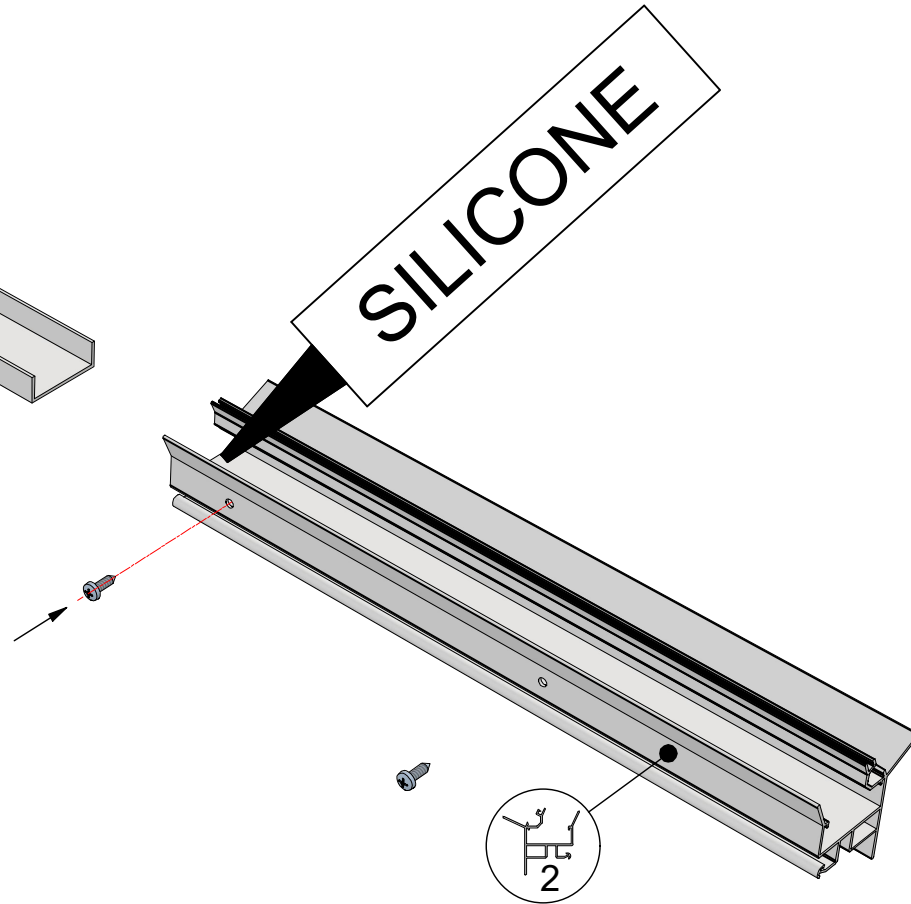

- Observera at en del profiler ligger i sockelprofilen!!
- Dra åt skruven och muttern handfast.

 = 8x40

  6x120

Ø 8 mm 

 = M6x12 (4x)

Gothic > 6,04 + 6,77 + 7,53 + 8,30

 = M6x12 (4x)

 = M6x12