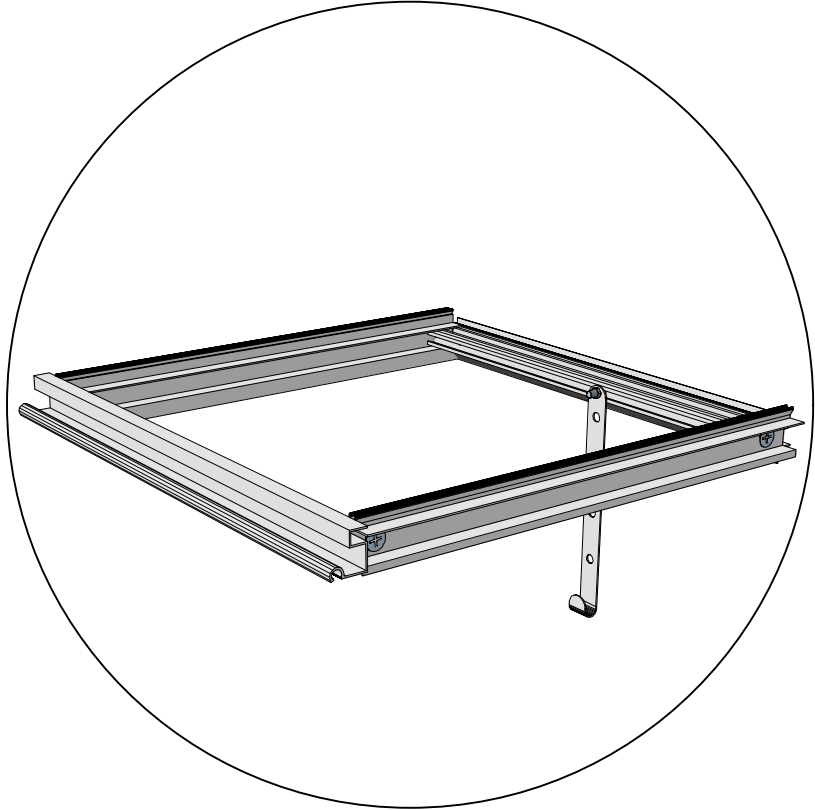

Glass Dimensions Nv Euro-serre				Gothic 3,09m		GlassH: 1650		WallH. : 430		
Glass Size 360mm	Sides		Size Lenght x Wide		Roof	Size Lenght x Wide			m ²	m ²
	1650 x 360	1650 x 290	1615 x 620	1615 x 550	1650 x 360	825 x 730	820 x 360			
Gothic 3,09m x 3,09m	28	2	1		8	4	8	18,6	9,5	
Gothic 3,09m x 3,80m	32	2	1		12	4	8	21,0	11,9	
Gothic 3,09m x 4,57m	36	2	1		12	6	12	23,3	14,3	
Gothic 3,09m x 5,30m	40	2	1		16	6	12	25,7	16,7	
Gothic 3,09m x 6,04m	44	2	1		20	6	12	28,1	19,0	
Gothic 3,09m x 6,77m	48	2	1		20	8	16	30,5	21,4	
Gothic 3,09m x 7,53m	52	2	1		24	8	16	32,8	23,8	
Gothic 3,09m x 8,30m	56	2	1		28	8	16	35,2	26,2	
Gothic 3,09m x 9,02m	60	2	1		32	8	16	37,6	28,5	
<p style="text-align: center;">Points</p> <div style="display: flex; justify-content: space-around; align-items: flex-start;"> <div style="text-align: center;"> <p>$2 \times L + 2 \times R$</p> </div> <div style="text-align: center;"> <p>$2 \times L + 2 \times R$</p> </div> <div style="text-align: center;"> <p>$2 \times L + 2 \times R$</p> </div> <div style="text-align: center;"> <p>$2 \times L + 2 \times R$</p> </div> </div>								2,62 m ²		
Opgemaakt op 28-10-2022										