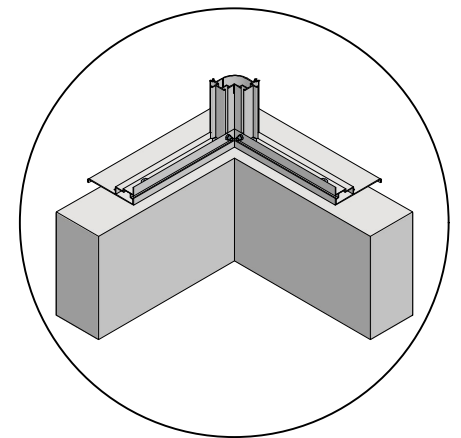

- Observera at en del profiler ligger i sockelprofilen!!
- Dra åt skruven och muttern handfast.

 = 8x40

  6x120

Ø 8 mm 

 = M6x12 (4x)

Gothic > 6,04 + 6,77 + 7,53 + 8,30

 = M6x12 (4x)

 = M6x12

 = 4,2x25

Ø = 4mm 

 = M6x12

 = M6x12

 = M6x12

Gothic > 6,04 + 6,77 + 7,53 + 8,30

 = M6x12

 = M6x12

 = M6x12

 = M6x12

 = M6x16

poly

 = M6x10

Glass Dimensions Nv Euro-serre		Gothic 3,09m				GlassH: 1250		WallH. : 830		
Glass Size 360mm	Sides		Size Lenght x Wide		Roof	Size Lenght x Wide			m ²	m ²
	1250 x 360	1250 x 290	1175 x 620	1175 x 550	1650 x 360	825 x 730	820 x 360			
Gothic 3,09m x 3,09m	28	2	1		8	4	8	14,1	9,5	
Gothic 3,09m x 3,80m	32	2	1		12	4	8	15,9	11,9	
Gothic 3,09m x 4,57m	26	2	1		12	6	12	13,2	14,3	
Gothic 3,09m x 5,30m	40	2	1		16	6	12	19,5	16,7	
Gothic 3,09m x 6,04m	44	2	1		20	6	12	21,3	19,0	
Gothic 3,09m x 6,77m	48	2	1		20	8	16	23,1	21,4	
Gothic 3,09m x 7,53m	52	2	1		24	8	16	24,9	23,8	
Gothic 3,09m x 8,30m	56	2	1		28	8	16	26,7	26,2	
Gothic 3,09m x 9,02m	60	2	1		32	8	16	28,5	28,5	