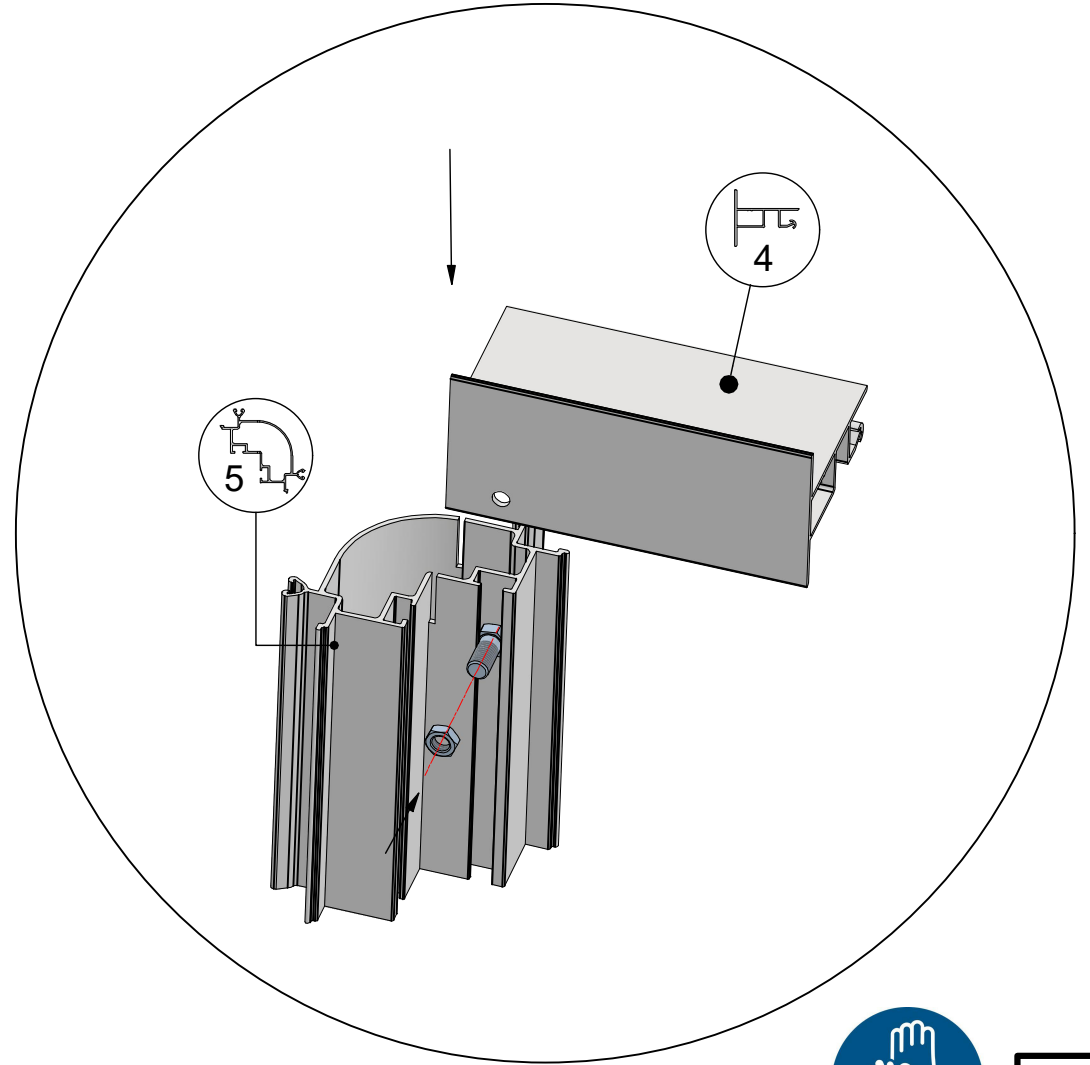

- Observera at en del profiler ligger i sockelprofilen!!
- Dra åt skruven och muttern handfast.

 = 8x40

  6x120

Ø 8 mm 

 = M6x12 (4x)

Gothic > 6,04 + 6,77 + 7,53 + 8,30

 = M6x12 (4x)

 = M6x12